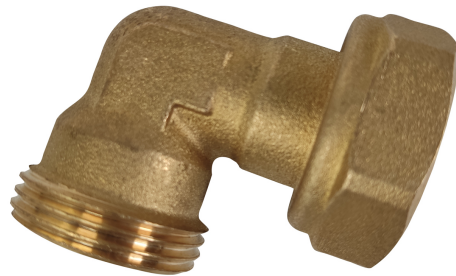

## VIDO S2 90 grader Albu EUROKONUS-kobling

Norway - Purmo

- Forbedret kompatibilitet
- Effektiv installasjon
- Pålitelig ytelse
- Plassbesparende design
- Holdbar konstruksjon

## Beskrivelse

Tekst: 90° Vinkel EUROKONUS Connector er en albue som brukes med en vannmengdesventil når rørforbindelser lages gjennom veggen. Primært designet for Vido S2 S2 modeller tilbyr denne koblingen en strømlinjeformet løsning som letter effektiv installasjon og sikrer robuste forbindelser for å opprettholde optimal ytelse.

## Tiltenkt bruksområde

90° vinkel EUROKONUS-kobling er egnet for bruk når rørforbindelser går gjennom veggen og er kompatibel med vannmengdesventiler. Ideell for Vido S2 S2-modeller, sikrer denne koblingen en sikker og effektiv forbindelse i varmesystemer der veggforbindelser er nødvendige.

## AMA-tekst

Tekst: Bøy 90 grader EUROKONUS-kobling muliggjør sikre og effektive veggørforbindelser for Vido S2 S2-modellene. Laget av materialer av høy kvalitet, er den designet for bruk med vannmengdesventiler og sikrer robust, pålitelig ytelse. Denne plassbesparende albuekoblingen er essensiell for ethvert varmesystem der veggforbindelser er nødvendige, og gir forbedret kompatibilitet og enkel installasjon. Det er en uunnværlig komponent for å opprettholde effektiviteten og påliteligheten til varmesystemet ditt.