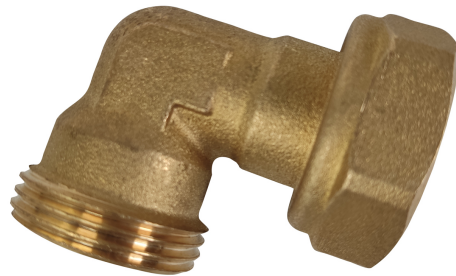

VIDO S2 90 grader Albu EUROKONUS-kobling

Norway - Purmo

- Forbedret kompatibilitet
- Effektiv installasjon
- Pålitelig ytelse
- Plassbesparende design
- Holdbar konstruksjon

Beskrivelse

Tekst: 90° Vinkel EUROKONUS Connector er en albue som brukes med en vannmengdesventil når rørforbindelser lages gjennom veggen. Primært designet for Vido S2 S2 modeller tilbyr denne koblingen en strømlinjeformet løsning som letter effektiv installasjon og sikrer robuste forbindelser for å opprettholde optimal ytelse.

Tiltenkt bruksområde

90° vinkel EUROKONUS-kobling er egnet for bruk når rørforbindelser går gjennom veggen og er kompatibel med vannmengdesventiler. Ideell for Vido S2 S2-modeller, sikrer denne koblingen en sikker og effektiv forbindelse i varmesystemer der veggforbindelser er nødvendige.

Dimensjonering

Produktutvalget avhenger av orienteringen av rørforbindelsen. Bruk vår designservice eller se vår brosjyre for raskt valg.

Hvordan den brukes

Sørg for at Bøy 90 grader EUROKONUS-koblingen kun brukes med vannmengdesventiler for veggørtilkoblinger. Sørg for at alle tilkoblinger og beslag er godt strammet for å forhindre lekkasjer. Følg alltid installasjonsretningslinjene som er spesifikke for Vido S2 S2-modeller for optimal ytelse og sikkerhet. Inspiser regelmessig for slitasje.

AMA-tekst

Tekst: Bøy 90 grader EUROKONUS-kobling muliggjør sikre og effektive veggørforbindelser for Vido S2 S2-modellene. Laget av materialer av høy kvalitet, er den designet for bruk med vannmengdesventiler og sikrer robust, pålitelig ytelse. Denne plassbesparende albuekoblingen er essensiell for ethvert varmesystem der veggforbindelser er nødvendige, og gir forbedret kompatibilitet og enkel installasjon. Det er en uunnværlig komponent for å opprettholde effektiviteten og påliteligheten til varmesystemet ditt.