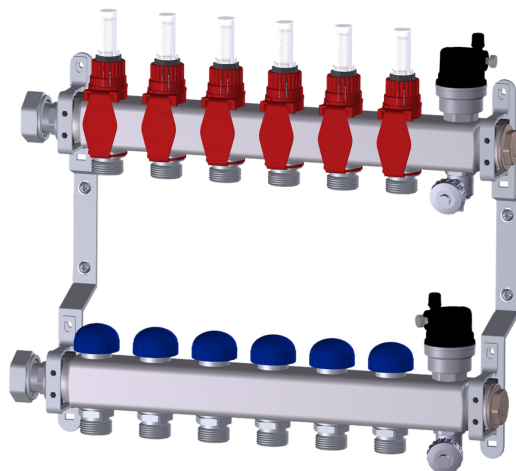

Premium verdeler

Belgium - Radson

- Eenvoudig te installeren
- Lage onderhoudsbehoefte
- Geïntegreerde kleppen voor eenvoudige installatie en onderhoud
- Debietmeter inbegrepen
- Automatische ontluchter

Beschrijving

Radson Premium verdeler dient als het centrale punt voor de meeste vloerverwarmingssystemen en verdeelt gemengd water dat wordt geleverd door het verdeler controlecentrum. Het werkt op een lagere stromingstemperatuur en bevat een debietmeter, automatische ontluchter, manometer, afsluiters en fittingen voor eenvoudige installatie en onderhoud

Toepassingsgebied

De Premium verdeler is geschikt voor goed functionerende vloerverwarmingssystemen. Het bevat een debietmeter en automatische ontluchter, wat zorgt voor eenvoudige installatie en weinig onderhoud. Geschikt voor systemen die gemengd water bij een lagere stromingstemperatuur vereisen.

Specificatie van receptteksten

Tekst: Premium verdeler van roestvrij staal verwarmingscircuit met vlak-afdichtende verdeel- en verzamelbuizen van roestvrij staal 1.4301/C5CrNi18-10. Geluidsisoleerd, voorgemonteerd op gegalvaniseerde stalen beugels, en bevat geïntegreerde, functietestkleppen, instelbare flowmeters (0,5-6 l/min), een automatische ontluchter en een vul- en aftapkraan. Het wordt geleverd met instelsloten, naamplaatjes, schroeven en pluggen. De QR-code biedt online instructies en een montagefilm.