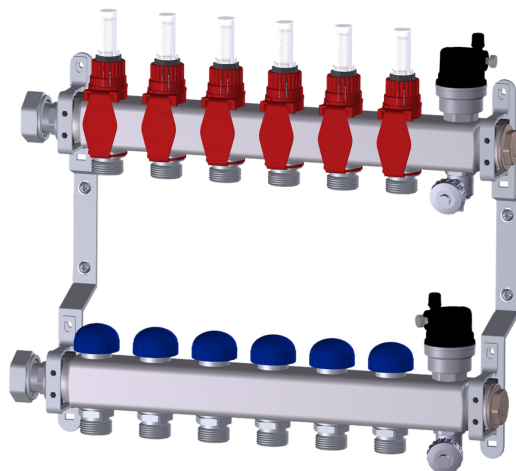

## Premium verdeler

Belgium - Radson

- Eenvoudig te installeren
- Lage onderhoudsbehoefte
- Geïntegreerde kleppen voor eenvoudige installatie en onderhoud
- Debietmeter inbegrepen
- Automatische ontluchter

## Beschrijving

Radson Premium verdeler dient als het centrale punt voor de meeste vloerverwarmingssystemen en verdeelt gemengd water dat wordt geleverd door het verdeler controlecentrum. Het werkt op een lagere stromingstemperatuur en bevat een debietmeter, automatische ontluchter, manometer, afsluiters en fittingen voor eenvoudige installatie en onderhoud

## Toepassingsgebied

De Premium verdeler is geschikt voor goed functionerende vloerverwarmingssystemen. Het bevat een debietmeter en automatische ontluchter, wat zorgt voor eenvoudige installatie en weinig onderhoud. Geschikt voor systemen die gemengd water bij een lagere stromingstemperatuur vereisen.

## Specificatie van receptteksten

Tekst: Premium verdeler van roestvrij staal verwarmingscircuit met vlak-afdichtende verdeel- en verzamelbuizen van roestvrij staal 1.4301/C5CrNi18-10. Geluidsisoleerd, voorgemonteerd op gegalvaniseerde stalen beugels, en bevat geïntegreerde, functietestkleppen, instelbare flowmeters (0,5-6 l/min), een automatische ontluchter en een vul- en aftapkraan. Het wordt geleverd met instelsloten, naamplaatjes, schroeven en pluggen. De QR-code biedt online instructies en een montagefilm.