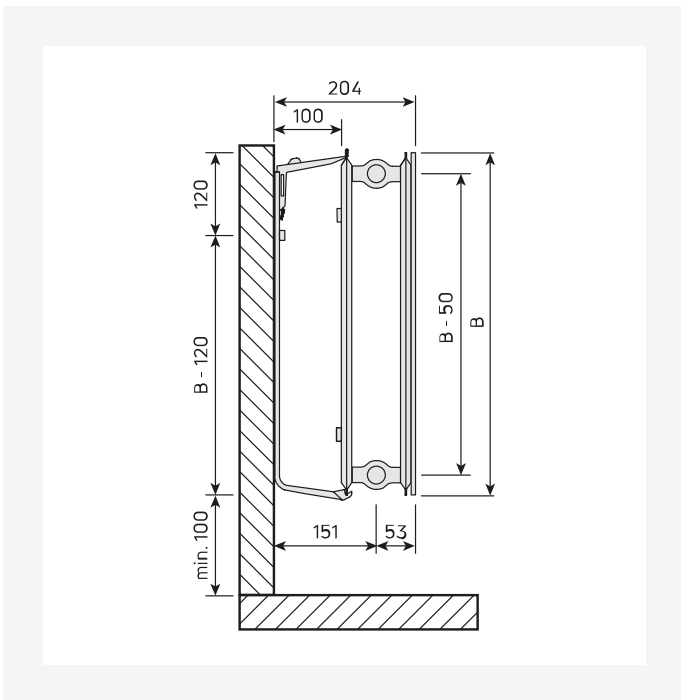

DimensionalDrawing - Plan Hygiene, tips 20, skats no sāniem