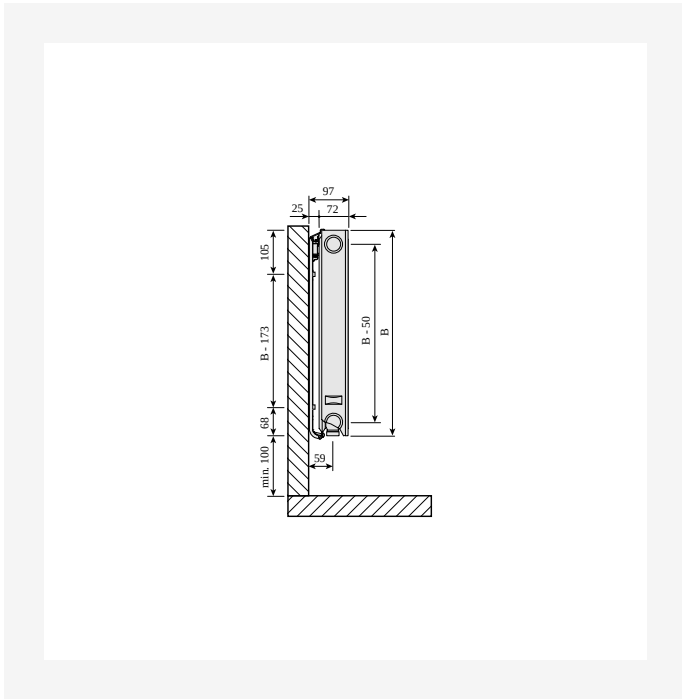

Ressourcer

DimensionalDrawing - Plan Ventil Compact M, type 21, sidevisning