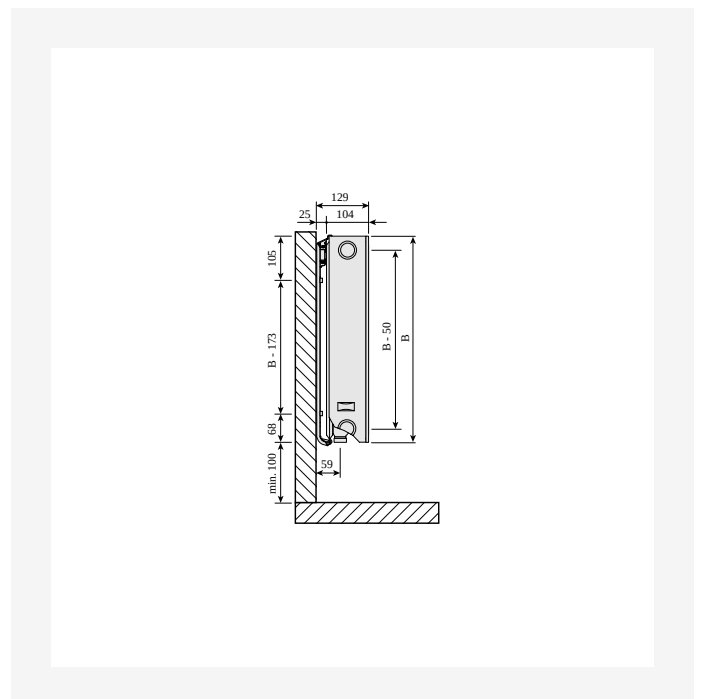

DimensionalDrawing - Plan Ventil Compact M, type 22, sidevisning