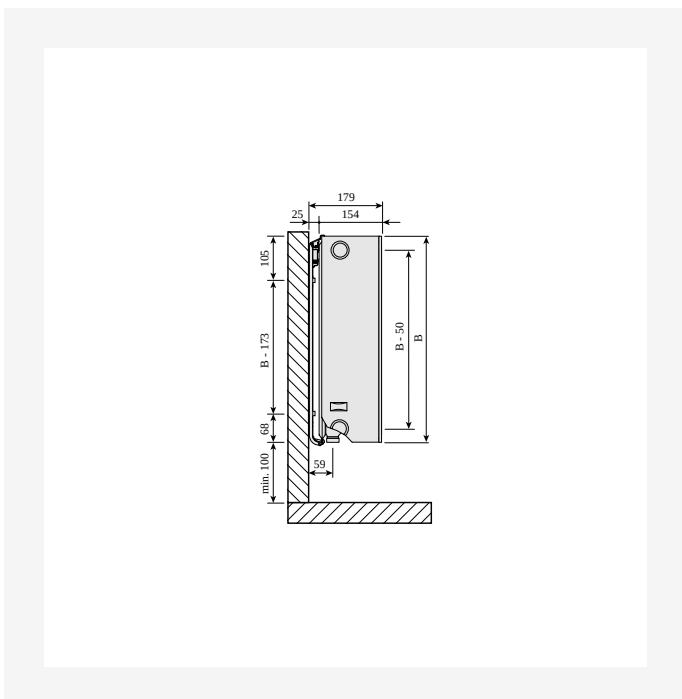

DimensionalDrawing - Plan Ventil Compact M, type 33, sidevisning