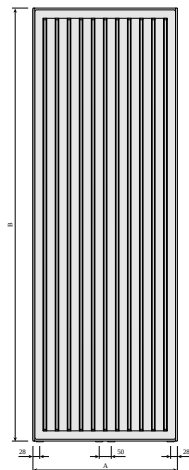

DimensionalDrawing - Vertical, type 21, sidevisning

DimensionalDrawing - Vertical, type 20, sidevisning

DimensionalDrawing - Vertical, type 10, sidevisning

Ressourcer

DimensionalDrawing - Vertical, type 20, 21, 22, bagfra

DimensionalDrawing - New Vertical, bagvisning

DimensionalDrawing - Vertical, type 20, 21, 22, forfra

DimensionalDrawing - Vertical, type 10, forfra

Ressourcer

DimensionalDrawing - Vertical, type 21, sidevisning

DimensionalDrawing - Vertical, type 20, set oppefra

DimensionalDrawing - Vertical, typer 20, 21, 22, forfra – med sideafdækninger

DimensionalDrawing - Vertical, type 20, sidevisning

Ressourcer

Dimensional Drawing - Purmo Vertical – monteringspositioner og mål

1950

HØJDE 1950 mm	LÆNGDE	DYBDE	Varenr./ VVS	EFFEKT (W) 45/35/20°C	EFFEKT (W) 55/45/20°C	EFFEKT (W) 60/45/20°C	VOLUMEN (l)	N- ekponent	VÆGT (kg)
Type 20									
	300	80	328834130	447	500	541	5.2	1.29	271
	450	80	328834145	631	718	778	7.8	1.30	38.2
	600	80	328834160	799	926	1004	10.4	1.31	49.3
	750	80	328834175	956	1128	1224	13.0	1.32	60.4
Type 21									
	300	80	328835130	488	567	615	5.2	1.31	28.9
	450	80	328835145	702	832	903	7.8	1.32	41.8
	600	80	328835160	904	1091	1184	10.4	1.33	54.7
	750	80	328835175	1093	1345	1460	13.0	1.33	67.6
Type 22									
	450	105	328836145	817	960	1041	7.8	1.31	45.7
	600	105	328836160	1064	1266	1373	10.4	1.32	59.7
	750	105	328836175	1301	1567	1701	13.1	1.33	73.7