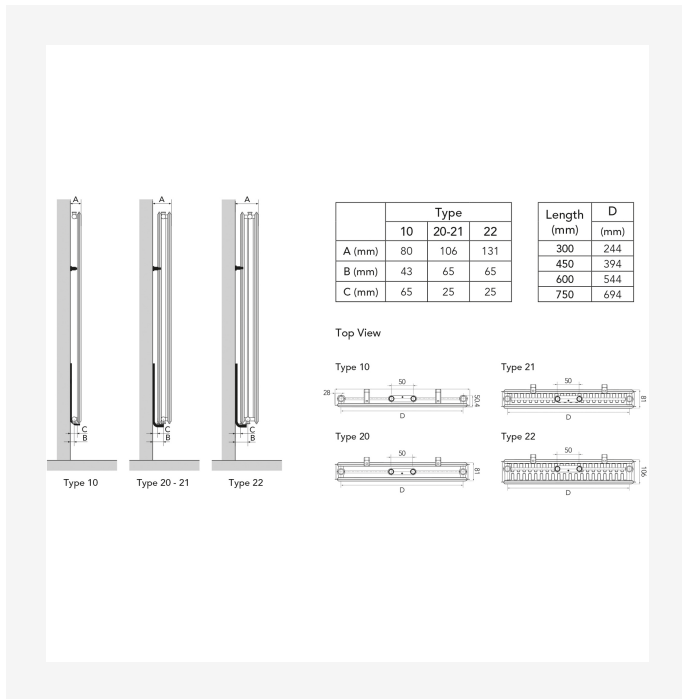

DimensionalDrawing - New Vertical, bagvisning

DimensionalDrawing - Vertical, type 20, 21, 22, forfra

DimensionalDrawing - Vertical, type 10, forfra

Ressourcer

DimensionalDrawing - Vertical, type 21, sidevisning

DimensionalDrawing - Vertical, type 20, set oppefra

DimensionalDrawing - Vertical, typer 20, 21, 22, forfra – med sideafdækninger

DimensionalDrawing - Vertical, type 20, sidevisning

Ressourcer

Dimensional Drawing - Purmo Vertical – monteringspositioner og mål

Dimensional Drawing - Purmo Vertical, Plan & Plan Plus Vertical beslag

Dimensional Drawing - Purmo Vertical Plan & Plan Plus Vertical – beslagpositioner og mål

Relaterede produkter

Multiblock

Termostatisk ventilhoved,
designfinish

1950

HØJDE 1950 mm	LÆNGDE	DYBDE	Varenr./ VVS	EFFEKT (W) 45/35/20°C	EFFEKT (W) 55/45/20°C	EFFEKT (W) 60/45/20°C	VOLUMEN (l)	N- ekponent	VÆGT (kg)
Type 20									
	300	80	328834130	447	500	541	5.2	1.29	271
	450	80	328834145	631	718	778	7.8	1.30	38.2
	600	80	328834160	799	926	1004	10.4	1.31	49.3
	750	80	328834175	956	1128	1224	13.0	1.32	60.4
Type 21									
	300	80	328835130	488	567	615	5.2	1.31	28.9
	450	80	328835145	702	832	903	7.8	1.32	41.8
	600	80	328835160	904	1091	1184	10.4	1.33	54.7
	750	80	328835175	1093	1345	1460	13.0	1.33	67.6
Type 22									
	450	105	328836145	817	960	1041	7.8	1.31	45.7
	600	105	328836160	1064	1266	1373	10.4	1.32	59.7
	750	105	328836175	1301	1567	1701	13.1	1.33	73.7