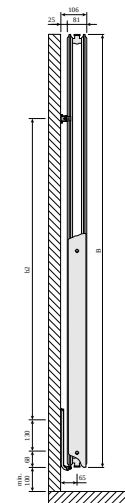

DimensionalDrawing - Vertical, type 21, sidevisning

DimensionalDrawing - Vertical, type 20, sidevisning

DimensionalDrawing - Vertical, type 10, sidevisning

Ressourcer

DimensionalDrawing - Vertical, type 20, 21, 22, bagfra

DimensionalDrawing - New Vertical, bagvisning

DimensionalDrawing - Vertical, type 20, 21, 22, forfra

DimensionalDrawing - Vertical, type 10, forfra

Ressourcer

DimensionalDrawing - Vertical, type 21, sidevisning

DimensionalDrawing - Vertical, type 20, set oppefra

DimensionalDrawing - Vertical, typer 20, 21, 22, forfra – med sideafdækninger

DimensionalDrawing - Vertical, type 20, sidevisning

Ressourcer

Dimensional Drawing - Purmo Vertical – monteringspositioner og mål

Dimensional Drawing - Purmo Vertical, Plan & Plan Plus Vertical beslag

Dimensional Drawing - Purmo Vertical Plan & Plan Plus Vertical – beslagpositioner og mål

Relaterede produkter

Multiblock

Termostatisk ventilhoved,
designfinish