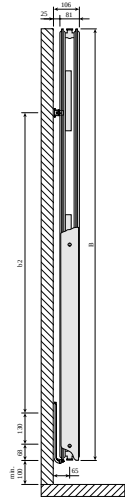

DimensionalDrawing - Vertical, type 21, sidevisning

DimensionalDrawing - Vertical, type 20, sidevisning

DimensionalDrawing - Vertical, type 10, sidevisning

Ressourcer

DimensionalDrawing - Vertical, type 20, 21, 22, bagfra

DimensionalDrawing - New Vertical, bagvisning

DimensionalDrawing - Vertical, type 20, 21, 22, forfra

DimensionalDrawing - Vertical, type 10, forfra

Ressourcer

DimensionalDrawing - Vertical, type 21, sidevisning

DimensionalDrawing - Vertical, type 20, set oppefra

DimensionalDrawing - Vertical, typer 20, 21, 22, forfra – med sideafdækninger

DimensionalDrawing - Vertical, type 20, sidevisning

Ressourcer

Dimensional Drawing - Purmo Vertical – monteringspositioner og mål

Dimensional Drawing - Purmo Vertical, Plan & Plan Plus Vertical beslag

Dimensional Drawing - Purmo Vertical Plan & Plan Plus Vertical – beslagpositioner og mål

Relaterede produkter

Multiblock

Termostatisk ventilhoved,
designfinish