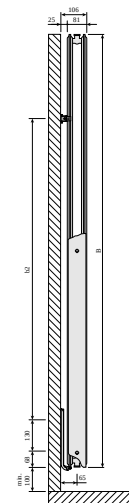

DimensionalDrawing - Vertical, type 21, sidevisning

DimensionalDrawing - Vertical, type 20, sidevisning

DimensionalDrawing - Vertical, type 10, sidevisning

Ressourcer

DimensionalDrawing - Vertical, type 20, 21, 22, bagfra

DimensionalDrawing - New Vertical, bagvisning

DimensionalDrawing - Vertical, type 20, 21, 22, forfra

DimensionalDrawing - Vertical, type 10, forfra

Ressourcer

DimensionalDrawing - Vertical, type 21, sidevisning

DimensionalDrawing - Vertical, type 20, set oppefra

DimensionalDrawing - Vertical, typer 20, 21, 22, forfra – med sideafdækninger

DimensionalDrawing - Vertical, type 20, sidevisning

Ressourcer

Dimensional Drawing - Purmo Vertical – monteringspositioner og mål

Dimensional Drawing - Purmo Vertical, Plan & Plan Plus Vertical beslag

Dimensional Drawing - Purmo Vertical Plan & Plan Plus Vertical – beslagpositioner og mål

Relaterede produkter

Multiblock

Termostatisk ventilhoved,
designfinish