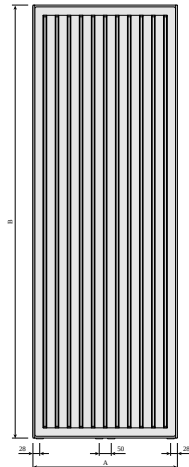

DimensionalDrawing - Vertical, type 21, sidevisning

DimensionalDrawing - Vertical, type 20, sidevisning

DimensionalDrawing - Vertical, type 10, sidevisning

Ressourcer

DimensionalDrawing - Vertical, type 20, 21, 22, bagfra

DimensionalDrawing - New Vertical, bagvisning

DimensionalDrawing - Vertical, type 20, 21, 22, forfra

DimensionalDrawing - Vertical, type 10, forfra

Ressourcer

DimensionalDrawing - Vertical, type 21, sidevisning

DimensionalDrawing - Vertical, type 20, set oppefra

DimensionalDrawing - Vertical, typer 20, 21, 22, forfra – med sideafdækninger

DimensionalDrawing - Vertical, type 20, sidevisning

Ressourcer

Dimensional Drawing - Purmo Vertical – monteringspositioner og mål

1950

HØJDE 1950 mm	LÆNGDE	DYBDE	Varenr./ VVS	EFFEKT (W) 45/35/20°C	EFFEKT (W) 55/45/20°C	EFFEKT (W) 60/45/20°C	VOLUMEN (l)	N- ekponent	VÆGT (kg)
Type 20									
	300	80	328834130	447	500	541	5.2	1.29	271
	450	80	328834145	631	718	778	7.8	1.30	38.2
	600	80	328834160	799	926	1004	10.4	1.31	49.3
	750	80	328834175	956	1128	1224	13.0	1.32	60.4
Type 21									
	300	80	328835130	488	567	615	5.2	1.31	28.9
	450	80	328835145	702	832	903	7.8	1.32	41.8
	600	80	328835160	904	1091	1184	10.4	1.33	54.7
	750	80	328835175	1093	1345	1460	13.0	1.33	67.6
Type 22									
	450	105	328836145	817	960	1041	7.8	1.31	45.7
	600	105	328836160	1064	1266	1373	10.4	1.32	59.7
	750	105	328836175	1301	1567	1701	13.1	1.33	73.7