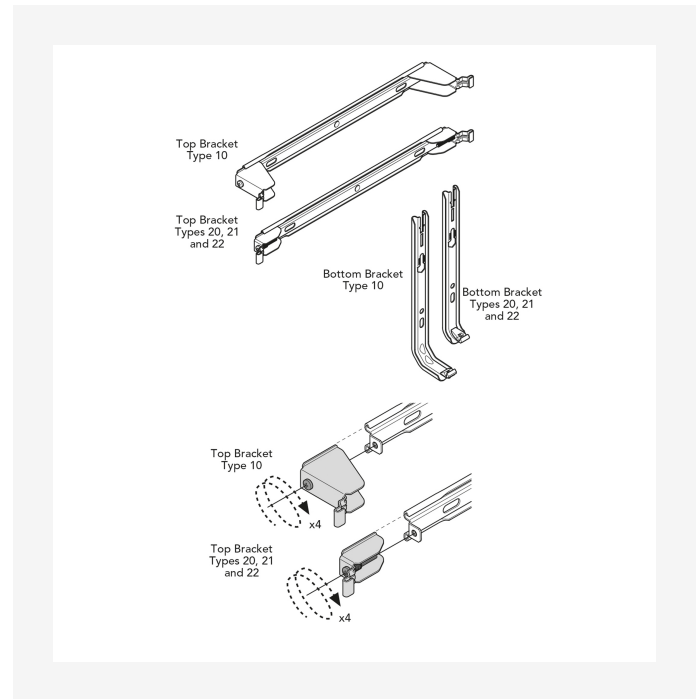

DimensionalDrawing - Vertical, type 20, set oppefra

DimensionalDrawing - Vertical, typer 20, 21, 22, forfra – med sideafdækninger

DimensionalDrawing - Vertical, type 20, sidevisning

Ressourcer

Dimensional Drawing - Purmo Vertical – monteringspositioner og mål

Dimensional Drawing - Purmo Vertical, Plan & Plan Plus Vertical beslag

Dimensional Drawing - Purmo Vertical Plan & Plan Plus Vertical – beslagpositioner og mål

Relaterede produkter

Multiblock

Termostatisk ventilhoved,
designfinish