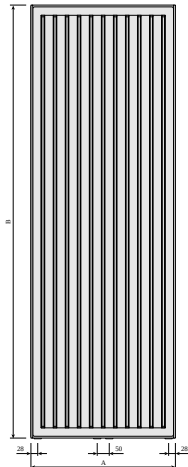

DimensionalDrawing - Vertical, type 21, sidevisning

DimensionalDrawing - Vertical, type 20, sidevisning

DimensionalDrawing - Vertical, type 10, sidevisning

Ressourcer

DimensionalDrawing - Vertical, type 20, 21, 22, bagfra

DimensionalDrawing - New Vertical, bagvisning

DimensionalDrawing - Vertical, type 20, 21, 22, forfra

DimensionalDrawing - Vertical, type 10, forfra

Ressourcer

DimensionalDrawing - Vertical, type 21, sidevisning

DimensionalDrawing - Vertical, type 20, set oppefra

DimensionalDrawing - Vertical, typer 20, 21, 22, forfra – med sideafdækninger

DimensionalDrawing - Vertical, type 20, sidevisning

Ressourcer

Dimensional Drawing - Purmo Vertical – monteringspositioner og mål

1950

HØJDE 1950 mm	LÆNGDE	DYBDE	Varenr./ VVS	EFFEKT (W) 45/35/20°C	EFFEKT (W) 55/45/20°C	EFFEKT (W) 60/45/20°C	VOLUMEN (l)	N- ekponent	VÆGT (kg)
Type 20									
	300	80	328834130	447	500	541	5.2	1.29	271
	450	80	328834145	631	718	778	7.8	1.30	38.2
	600	80	328834160	799	926	1004	10.4	1.31	49.3
	750	80	328834175	956	1128	1224	13.0	1.32	60.4
Type 21									
	300	80	328835130	488	567	615	5.2	1.31	28.9
	450	80	328835145	702	832	903	7.8	1.32	41.8
	600	80	328835160	904	1091	1184	10.4	1.33	54.7
	750	80	328835175	1093	1345	1460	13.0	1.33	67.6
Type 22									
	450	105	328836145	817	960	1041	7.8	1.31	45.7
	600	105	328836160	1064	1266	1373	10.4	1.32	59.7
	750	105	328836175	1301	1567	1701	13.1	1.33	73.7