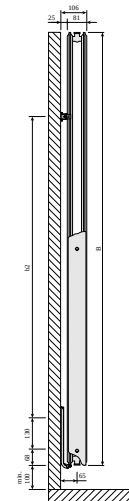

DimensionalDrawing - Vertical, type 21, sidevisning

DimensionalDrawing - Vertical, type 20, sidevisning

DimensionalDrawing - Vertical, type 10, sidevisning

Ressourcer

DimensionalDrawing - Vertical, type 20, 21, 22, bagfra

DimensionalDrawing - New Vertical, bagvisning

DimensionalDrawing - Vertical, type 20, 21, 22, forfra

DimensionalDrawing - Vertical, type 10, forfra

Ressourcer

DimensionalDrawing - Vertical, type 21, sidevisning

DimensionalDrawing - Vertical, type 20, set oppefra

DimensionalDrawing - Vertical, typer 20, 21, 22, forfra – med sideafdækninger

DimensionalDrawing - Vertical, type 20, sidevisning

Ressourcer

Dimensional Drawing - Purmo Vertical – monteringspositioner og mål

Dimensional Drawing - Purmo Vertical, Plan & Plan Plus Vertical beslag

Dimensional Drawing - Purmo Vertical Plan & Plan Plus Vertical – beslagpositioner og mål

Relaterede produkter

Multiblock

Termostatisk ventilhoved,
designfinish