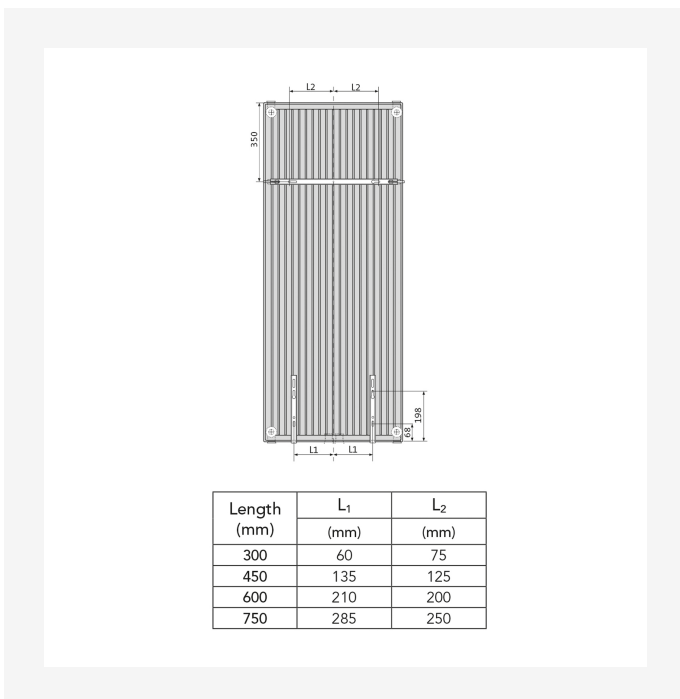

Dimensional Drawing - Purmo Vertical Plan & Plan Plus Vertical – beslagpositioner og mål