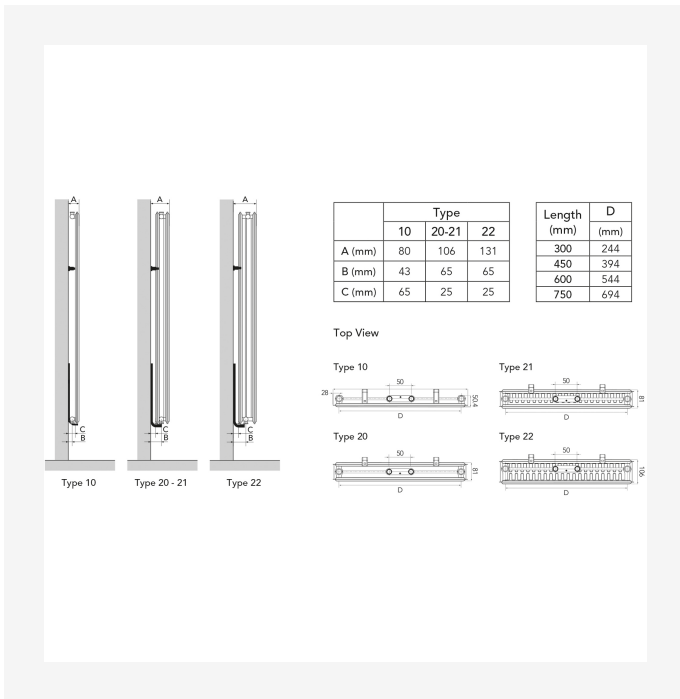

DimensionalDrawing - New Vertical, bagvisning

DimensionalDrawing - Vertical, type 20, 21, 22, forfra

DimensionalDrawing - Vertical, type 10, forfra

Ressourcer

DimensionalDrawing - Vertical, type 21, sidevisning

DimensionalDrawing - Vertical, type 20, set oppefra

DimensionalDrawing - Vertical, typer 20, 21, 22, forfra – med sideafdækninger

DimensionalDrawing - Vertical, type 20, sidevisning

Ressourcer

Dimensional Drawing - Purmo Vertical – monteringspositioner og mål

Dimensional Drawing - Purmo Vertical, Plan & Plan Plus Vertical beslag

Dimensional Drawing - Purmo Vertical Plan & Plan Plus Vertical – beslagpositioner og mål

Relaterede produkter

Multiblock

Termostatisk ventilhoved,
designfinish

1950

HØJDE 1950 mm	LÆNGDE	DYBDE	Varenr./ VVS	EFFEKT (W) 45/35/20°C	EFFEKT (W) 55/45/20°C	EFFEKT (W) 60/45/20°C	VOLUMEN (l)	N- ekponent	VÆGT (kg)
Type 20									
	300	80	328834130	447	500	541	5.2	1.29	271
	450	80	328834145	631	718	778	7.8	1.30	38.2
	600	80	328834160	799	926	1004	10.4	1.31	49.3
	750	80	328834175	956	1128	1224	13.0	1.32	60.4
Type 21									
	300	80	328835130	488	567	615	5.2	1.31	28.9
	450	80	328835145	702	832	903	7.8	1.32	41.8
	600	80	328835160	904	1091	1184	10.4	1.33	54.7
	750	80	328835175	1093	1345	1460	13.0	1.33	67.6
Type 22									
	450	105	328836145	817	960	1041	7.8	1.31	45.7
	600	105	328836160	1064	1266	1373	10.4	1.32	59.7
	750	105	328836175	1301	1567	1701	13.1	1.33	73.7