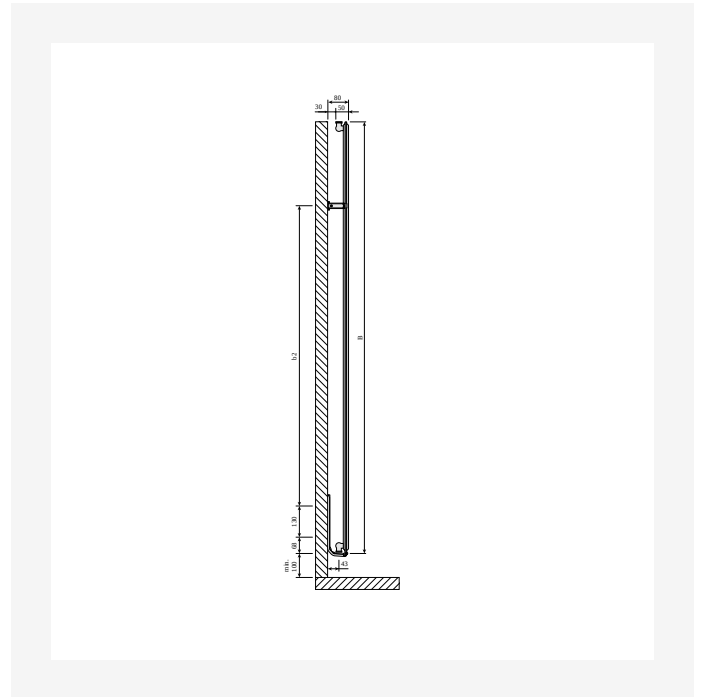

DimensionalDrawing - Vertical, type 21, sidevisning

DimensionalDrawing - Vertical, type 20, sidevisning

DimensionalDrawing - Vertical, type 10, sidevisning

Ressourcer

DimensionalDrawing - Vertical, type 21, sidevisning

DimensionalDrawing - Vertical, type 20, set oppefra

DimensionalDrawing - Vertical, typer 20, 21, 22, forfra – med sideafdækninger

DimensionalDrawing - Vertical, type 20, sidevisning

Ressourcer

DimensionalDrawing - Vertical, type 10, set oppefra

DimensionalDrawing - Vertical, type 10, sidevisning

DimensionalDrawing - Vertical, type 10, forfra - uden sideafdækninger

DimensionalDrawing - Vertical med MCW6 beslag, bagfra

Ressourcer

Dimensional Drawing - Purmo Vertical – monteringspositioner og mål