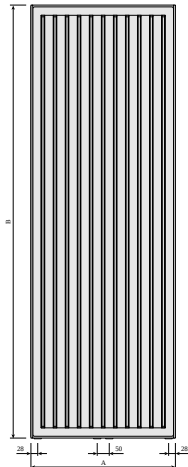

DimensionalDrawing - Vertical, type 21, set oppefra

DimensionalDrawing - Vertical, type 20, set oppefra

DimensionalDrawing - Vertical, type 10, set oppefra

Ressourcer

DimensionalDrawing - Vertical, type 22, sidevisning

DimensionalDrawing - Vertical, type 21, sidevisning

DimensionalDrawing - Vertical, type 20, sidevisning

DimensionalDrawing - Vertical, type 10, sidevisning

Ressourcer

DimensionalDrawing - Vertical, type 21, sidevisning

DimensionalDrawing - Vertical, type 20, set oppefra

DimensionalDrawing - Vertical, typer 20, 21, 22, forfra – med sideafdækninger

DimensionalDrawing - Vertical, type 20, sidevisning

Ressourcer

DimensionalDrawing - Vertical, type 10, set oppefra

1950

HØJDE 1950 mm	LÆNGDE	DYBDE	Varenr./ VVS	EFFEKT (W) 45/35/20°C	EFFEKT (W) 55/45/20°C	EFFEKT (W) 60/45/20°C	VOLUMEN (l)	N- ekponent	VÆGT (kg)
Type 20									
	300	80	328834130	447	500	541	5.2	1.29	27.1
	450	80	328834145	631	718	778	7.8	1.30	38.2
	600	80	328834160	799	926	1004	10.4	1.31	49.3
	750	80	328834175	956	1128	1224	13.0	1.32	60.4
Type 21									
	300	80	328835130	488	567	615	5.2	1.31	28.9
	450	80	328835145	702	832	903	7.8	1.32	41.8
	600	80	328835160	904	1091	1184	10.4	1.33	54.7
	750	80	328835175	1093	1345	1460	13.0	1.33	67.6
Type 22									
	450	105	328836145	817	960	1041	7.8	1.31	45.7
	600	105	328836160	1064	1266	1373	10.4	1.32	59.7
	750	105	328836175	1301	1567	1701	13.1	1.33	73.7