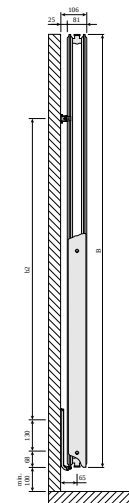

DimensionalDrawing - Vertical, type 21, set oppefra

DimensionalDrawing - Vertical, type 20, set oppefra

DimensionalDrawing - Vertical, type 10, set oppefra

Ressourcer

DimensionalDrawing - Vertical, type 22, sidevisning

DimensionalDrawing - Vertical, type 21, sidevisning

DimensionalDrawing - Vertical, type 20, sidevisning

DimensionalDrawing - Vertical, type 10, sidevisning

Ressourcer

DimensionalDrawing - Vertical, type 21, sidevisning

DimensionalDrawing - Vertical, type 20, set oppefra

DimensionalDrawing - Vertical, typer 20, 21, 22, forfra – med sideafdækninger

DimensionalDrawing - Vertical, type 20, sidevisning

Ressourcer

DimensionalDrawing - Vertical, type 10, set oppefra

DimensionalDrawing - Vertical, type 10, sidevisning

DimensionalDrawing - Vertical, type 10, forfra - uden sideafdækninger

DimensionalDrawing - Vertical med MCW6 beslag, bagfra

Ressourcer

Dimensional Drawing - Purmo Vertical – monteringspositioner og mål