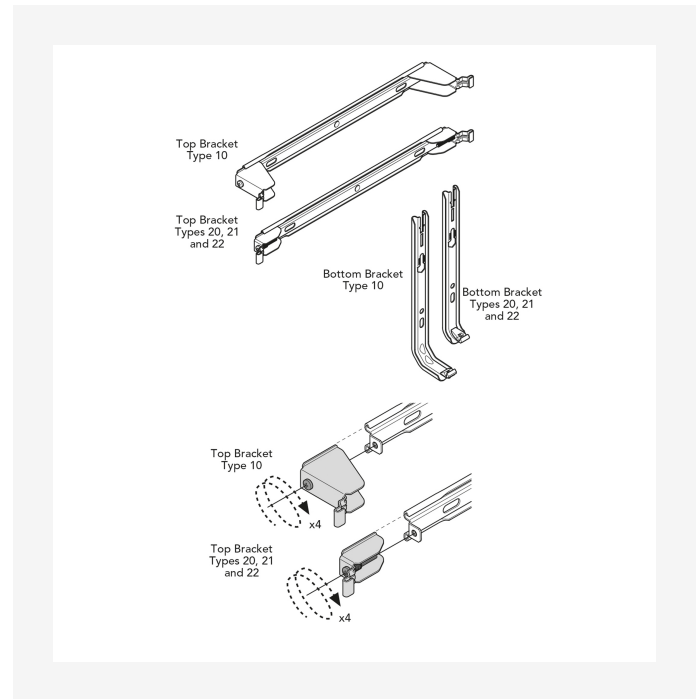

DimensionalDrawing - Vertical, type 10, sidevisning

DimensionalDrawing - Vertical, type 10, forfra - uden sideafdækninger

DimensionalDrawing - Vertical med MCW6 beslag, bagfra

Ressourcer

Dimensional Drawing - Purmo Vertical – monteringspositioner og mål

Dimensional Drawing - Purmo Vertical, Plan & Plan Plus Vertical beslag

Dimensional Drawing - Purmo Vertical Plan & Plan Plus Vertical – beslagpositioner og mål

Relaterede produkter

Multiblock

Termostatisk ventilhoved,
designfinish