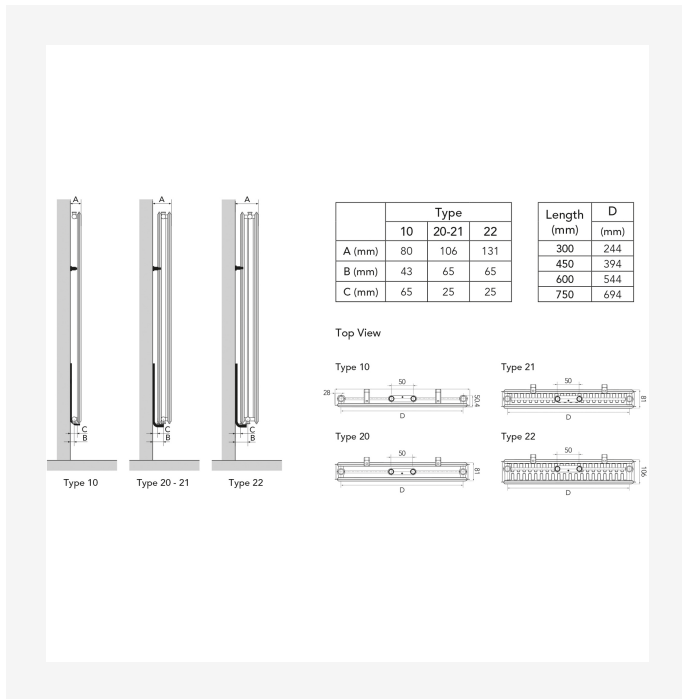

DimensionalDrawing - Vertical, type 21, sidevisning

DimensionalDrawing - Vertical, type 20, sidevisning

DimensionalDrawing - Vertical, type 10, sidevisning

Ressourcer

DimensionalDrawing - Vertical, type 21, sidevisning

DimensionalDrawing - Vertical, type 20, set oppefra

DimensionalDrawing - Vertical, typer 20, 21, 22, forfra – med sideafdækninger

DimensionalDrawing - Vertical, type 20, sidevisning

Ressourcer

DimensionalDrawing - Vertical, type 10, set oppefra

DimensionalDrawing - Vertical, type 10, sidevisning

DimensionalDrawing - Vertical, type 10, forfra - uden sideafdækninger

DimensionalDrawing - Vertical med MCW6 beslag, bagfra

Ressourcer

Dimensional Drawing - Purmo Vertical – monteringspositioner og mål

Dimensional Drawing - Purmo Vertical, Plan & Plan Plus Vertical beslag

Dimensional Drawing - Purmo Vertical Plan & Plan Plus Vertical – beslagpositioner og mål

Relaterede produkter

Multiblock

Termostatisk ventilhoved,
designfinish