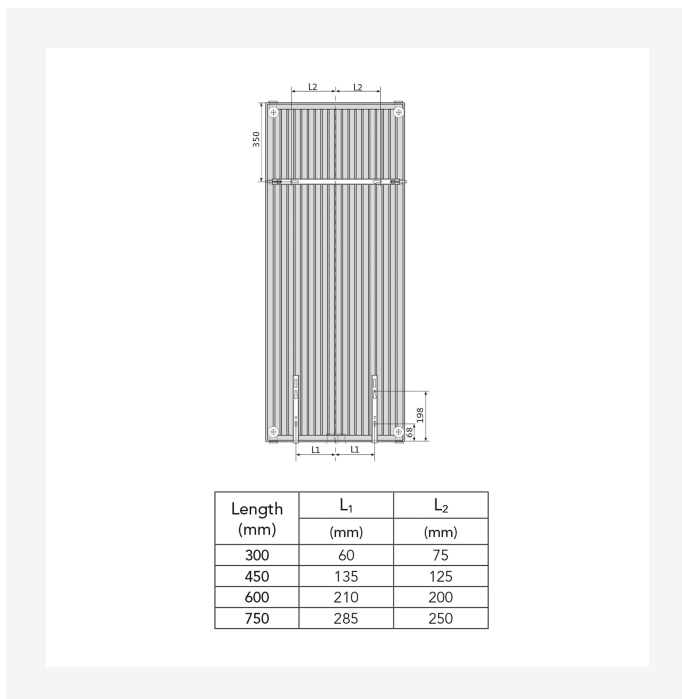

Dimensional Drawing - Purmo Vertical Plan & Plan Plus Vertical – beslagpositioner og mål