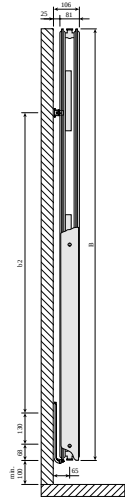

DimensionalDrawing - Vertical, type 21, set oppefra

DimensionalDrawing - Vertical, type 20, set oppefra

DimensionalDrawing - Vertical, type 10, set oppefra

Ressourcer

DimensionalDrawing - Vertical, type 22, sidevisning

DimensionalDrawing - Vertical, type 21, sidevisning

DimensionalDrawing - Vertical, type 20, sidevisning

DimensionalDrawing - Vertical, type 10, sidevisning

Ressourcer

DimensionalDrawing - Vertical, type 21, sidevisning

DimensionalDrawing - Vertical, type 20, set oppefra

DimensionalDrawing - Vertical, typer 20, 21, 22, forfra – med sideafdækninger

DimensionalDrawing - Vertical, type 20, sidevisning

Ressourcer

DimensionalDrawing - Vertical, type 10, set oppefra

DimensionalDrawing - Vertical, type 10, sidevisning

DimensionalDrawing - Vertical, type 10, forfra - uden sideafdækninger

DimensionalDrawing - Vertical med MCW6 beslag, bagfra

Ressourcer

Dimensional Drawing - Purmo Vertical – monteringspositioner og mål