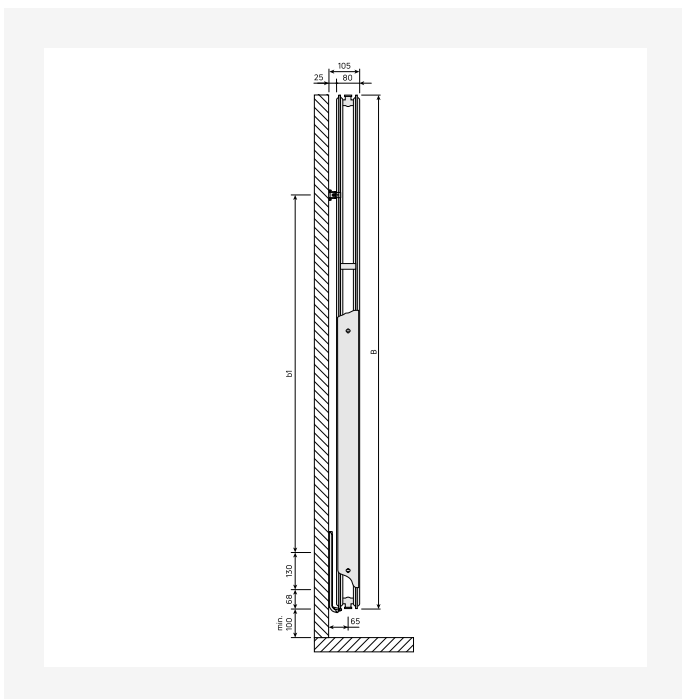

DimensionalDrawing - Vertical, type 21, set oppefra

DimensionalDrawing - Vertical, type 20, set oppefra

DimensionalDrawing - Vertical, type 10, set oppefra

Ressourcer

DimensionalDrawing - Vertical, type 22, sidevisning

DimensionalDrawing - Vertical, type 21, sidevisning

DimensionalDrawing - Vertical, type 20, sidevisning

DimensionalDrawing - Vertical, type 10, sidevisning

Ressourcer

DimensionalDrawing - Vertical, type 20, 21, 22, bagfra

1950

HØJDE 1950 mm	LÆNGDE	DYBDE	Varenr./ VVS	EFFEKT (W) 45/35/20°C	EFFEKT (W) 55/45/20°C	EFFEKT (W) 60/45/20°C	VOLUMEN (l)	N- ekponent	VÆGT (kg)
Type 20									
	300	80	328834130	447	500	541	5.2	1.29	27.1
	450	80	328834145	631	718	778	7.8	1.30	38.2
	600	80	328834160	799	926	1004	10.4	1.31	49.3
	750	80	328834175	956	1128	1224	13.0	1.32	60.4
Type 21									
	300	80	328835130	488	567	615	5.2	1.31	28.9
	450	80	328835145	702	832	903	7.8	1.32	41.8
	600	80	328835160	904	1091	1184	10.4	1.33	54.7
	750	80	328835175	1093	1345	1460	13.0	1.33	67.6
Type 22									
	450	105	328836145	817	960	1041	7.8	1.31	45.7
	600	105	328836160	1064	1266	1373	10.4	1.32	59.7
	750	105	328836175	1301	1567	1701	13.1	1.33	73.7