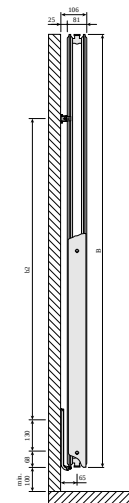

DimensionalDrawing - Vertical, type 21, sidevisning

DimensionalDrawing - Vertical, type 20, sidevisning

DimensionalDrawing - Vertical, type 10, sidevisning

Ressourcer

DimensionalDrawing - Vertical, type 20, 21, 22, bagfra

DimensionalDrawing - New_Vertical rear view

DimensionalDrawing - Vertical, type 20, 21, 22, forfra

DimensionalDrawing - Vertical, type 10, forfra

Ressourcer

DimensionalDrawing - Vertical, type 21, sidevisning

DimensionalDrawing - Vertical, type 20, set oppefra

DimensionalDrawing - Vertical, typer 20, 21, 22, forfra – med sideafdækninger

DimensionalDrawing - Vertical, type 20, sidevisning

Ressourcer

Dimensional Drawing - Purmo Vertical – monteringspositioner og mål

Dimensional Drawing - Purmo Vertical, Plan & Plan Plus Vertical beslag

Dimensional Drawing - Purmo Vertical Plan & Plan Plus Vertical – beslagpositioner og mål

Relaterede produkter

1800

HØJDE 1800 mm	LÆNGDE	DYBDE	Varenr./ VVS	EFFEKT (W) 45/35/20°C	EFFEKT (W) 55/45/20°C	EFFEKT (W) 60/45/20°C	VOLUMEN (l)	N- ekponent	VÆGT (kg)
Type 20									
	300	80	328834030	424	468	507	4.8	1.29	25.1
	450	80	328834045	595	671	728	7.2	1.30	35.3
	600	80	328834060	750	866	939	9.7	1.31	45.5
	750	80	328834075	893	1054	1143	12.1	1.32	55.6
Type 21									
	300	80	328835030	458	531	576	4.8	1.31	26.8
	750	80	328835075	1038	1261	1369	12.1	1.33	62.9
Type 22									
	300	105	328836030	528	613	665	4.8	1.31	29.7
	450	105	328836045	767	905	982	7.3	1.32	42.8
	600	105	328836060	995	1193	1295	9.7	1.32	55.9
	750	105	328836075	1211	1476	1603	12.2	1.33	69.0