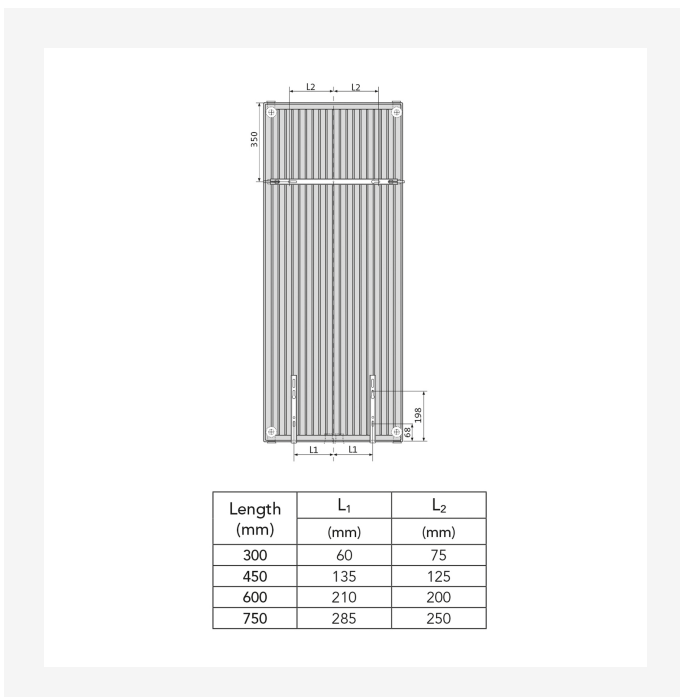

DimensionalDrawing - Vertical, type 20, set oppefra

DimensionalDrawing - Vertical, typer 20, 21, 22, forfra – med sideafdækninger

DimensionalDrawing - Vertical, type 20, sidevisning

Ressourcer

Dimensional Drawing - Purmo Vertical – monteringspositioner og mål

Dimensional Drawing - Purmo Vertical, Plan & Plan Plus Vertical beslag

Dimensional Drawing - Purmo Vertical Plan & Plan Plus Vertical – beslagpositioner og mål

Relaterede produkter

1800

HØJDE 1800 mm	LÆNGDE	DYBDE	Varenr./ VVS	EFFEKT (W) 45/35/20°C	EFFEKT (W) 55/45/20°C	EFFEKT (W) 60/45/20°C	VOLUMEN (l)	N- ekponent	VÆGT (kg)
Type 20									
	300	80	328834030	424	468	507	4.8	1.29	25.1
	450	80	328834045	595	671	728	7.2	1.30	35.3
	600	80	328834060	750	866	939	9.7	1.31	45.5
	750	80	328834075	893	1054	1143	12.1	1.32	55.6
Type 21									
	300	80	328835030	458	531	576	4.8	1.31	26.8
	750	80	328835075	1038	1261	1369	12.1	1.33	62.9
Type 22									
	300	105	328836030	528	613	665	4.8	1.31	29.7
	450	105	328836045	767	905	982	7.3	1.32	42.8
	600	105	328836060	995	1193	1295	9.7	1.32	55.9
	750	105	328836075	1211	1476	1603	12.2	1.33	69.0

1950

HØJDE 1950 mm	LÆNGDE	DYBDE	Varenr./ VVS	EFFEKT (W) 45/35/20°C	EFFEKT (W) 55/45/20°C	EFFEKT (W) 60/45/20°C	VOLUMEN (l)	N- ekponent	VÆGT (kg)
Type 20									
	300	80	328834130	447	500	541	5.2	1.29	27.1
	450	80	328834145	631	718	778	7.8	1.30	38.2
	600	80	328834160	799	926	1004	10.4	1.31	49.3
	750	80	328834175	956	1128	1224	13.0	1.32	60.4
Type 21									
	300	80	328835130	488	567	615	5.2	1.31	28.9
	450	80	328835145	702	832	903	7.8	1.32	41.8
	600	80	328835160	904	1091	1184	10.4	1.33	54.7
	750	80	328835175	1093	1345	1460	13.0	1.33	67.6
Type 22									
	450	105	328836145	817	960	1041	7.8	1.31	45.7
	600	105	328836160	1064	1266	1373	10.4	1.32	59.7
	750	105	328836175	1301	1567	1701	13.1	1.33	73.7