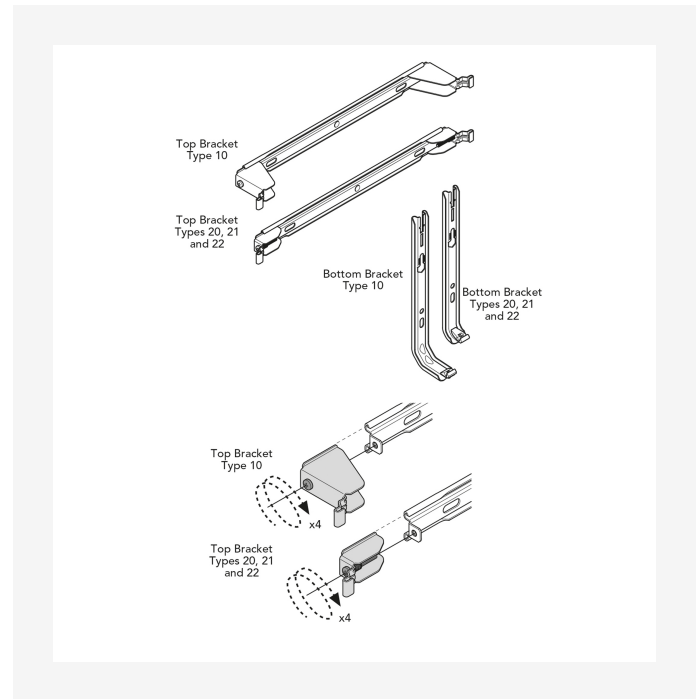

DimensionalDrawing - Vertical, type 20, set oppefra

DimensionalDrawing - Vertical, typer 20, 21, 22, forfra – med sideafdækninger

DimensionalDrawing - Vertical, type 20, sidevisning

Ressourcer

Dimensional Drawing - Purmo Vertical – monteringspositioner og mål