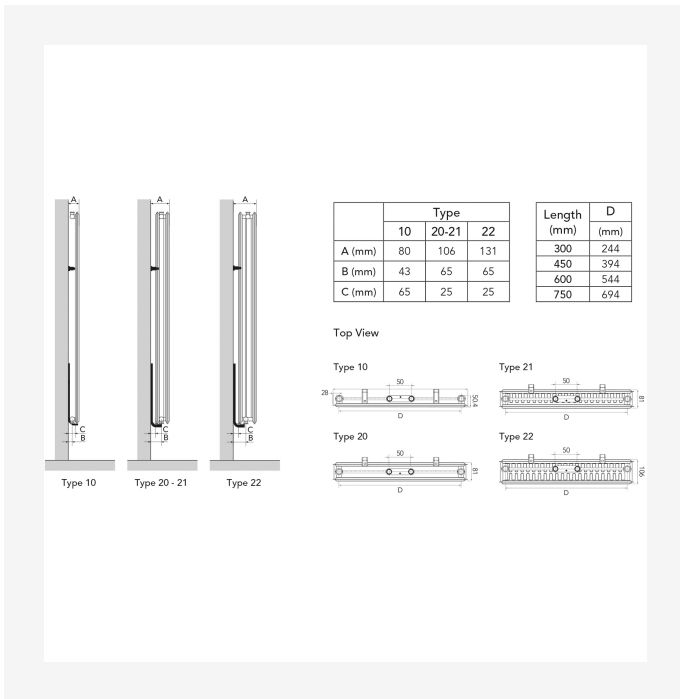

DimensionalDrawing - Vertical, type 20, set oppefra

DimensionalDrawing - Vertical, typer 20, 21, 22, forfra – med sideafdækninger

DimensionalDrawing - Vertical, type 20, sidevisning

Ressourcer

Dimensional Drawing - Purmo Vertical – monteringspositioner og mål

Dimensional Drawing - Purmo Vertical, Plan & Plan Plus Vertical beslag

Dimensional Drawing - Purmo Vertical Plan & Plan Plus Vertical – beslagpositioner og mål

Relaterede produkter

1800

HØJDE 1800 mm	LÆNGDE	DYBDE	Varenr./ VVS	EFFEKT (W) 45/35/20°C	EFFEKT (W) 55/45/20°C	EFFEKT (W) 60/45/20°C	VOLUMEN (l)	N- ekponent	VÆGT (kg)
Type 20									
	300	80	328834030	424	468	507	4.8	1.29	25.1
	450	80	328834045	595	671	728	7.2	1.30	35.3
	600	80	328834060	750	866	939	9.7	1.31	45.5
	750	80	328834075	893	1054	1143	12.1	1.32	55.6
Type 21									
	300	80	328835030	458	531	576	4.8	1.31	26.8
	750	80	328835075	1038	1261	1369	12.1	1.33	62.9
Type 22									
	300	105	328836030	528	613	665	4.8	1.31	29.7
	450	105	328836045	767	905	982	7.3	1.32	42.8
	600	105	328836060	995	1193	1295	9.7	1.32	55.9
	750	105	328836075	1211	1476	1603	12.2	1.33	69.0

1950

HØJDE 1950 mm	LÆNGDE	DYBDE	Varenr./ VVS	EFFEKT (W) 45/35/20°C	EFFEKT (W) 55/45/20°C	EFFEKT (W) 60/45/20°C	VOLUMEN (l)	N- ekponent	VÆGT (kg)
Type 20									
	300	80	328834130	447	500	541	5.2	1.29	27.1
	450	80	328834145	631	718	778	7.8	1.30	38.2
	600	80	328834160	799	926	1004	10.4	1.31	49.3
	750	80	328834175	956	1128	1224	13.0	1.32	60.4
Type 21									
	300	80	328835130	488	567	615	5.2	1.31	28.9
	450	80	328835145	702	832	903	7.8	1.32	41.8
	600	80	328835160	904	1091	1184	10.4	1.33	54.7
	750	80	328835175	1093	1345	1460	13.0	1.33	67.6
Type 22									
	450	105	328836145	817	960	1041	7.8	1.31	45.7
	600	105	328836160	1064	1266	1373	10.4	1.32	59.7
	750	105	328836175	1301	1567	1701	13.1	1.33	73.7