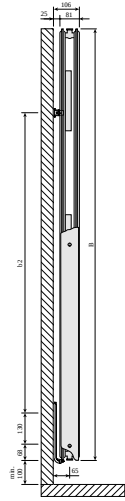

DimensionalDrawing - Vertical, type 21, sidevisning

DimensionalDrawing - Vertical, type 20, sidevisning

DimensionalDrawing - Vertical, type 10, sidevisning

Ressourcer

DimensionalDrawing - Vertical, type 20, 21, 22, bagfra

DimensionalDrawing - New_Vertical rear view

DimensionalDrawing - Vertical, type 20, 21, 22, forfra

DimensionalDrawing - Vertical, type 10, forfra

Ressourcer

DimensionalDrawing - Vertical, type 21, sidevisning

DimensionalDrawing - Vertical, type 20, set oppefra

DimensionalDrawing - Vertical, typer 20, 21, 22, forfra – med sideafdækninger

DimensionalDrawing - Vertical, type 20, sidevisning

Ressourcer

Dimensional Drawing - Purmo Vertical – monteringspositioner og mål

Dimensional Drawing - Purmo Vertical, Plan & Plan Plus Vertical beslag

Dimensional Drawing - Purmo Vertical Plan & Plan Plus Vertical – beslagpositioner og mål

Relaterede produkter

1800

HØJDE 1800 mm	LÆNGDE	DYBDE	Varenr./ VVS	EFFEKT (W) 45/35/20°C	EFFEKT (W) 55/45/20°C	EFFEKT (W) 60/45/20°C	VOLUMEN (l)	N- ekponent	VÆGT (kg)
Type 20									
	300	80	328834030	424	468	507	4.8	1.29	25.1
	450	80	328834045	595	671	728	7.2	1.30	35.3
	600	80	328834060	750	866	939	9.7	1.31	45.5
	750	80	328834075	893	1054	1143	12.1	1.32	55.6
Type 21									
	300	80	328835030	458	531	576	4.8	1.31	26.8
	750	80	328835075	1038	1261	1369	12.1	1.33	62.9
Type 22									
	300	105	328836030	528	613	665	4.8	1.31	29.7
	450	105	328836045	767	905	982	7.3	1.32	42.8
	600	105	328836060	995	1193	1295	9.7	1.32	55.9
	750	105	328836075	1211	1476	1603	12.2	1.33	69.0