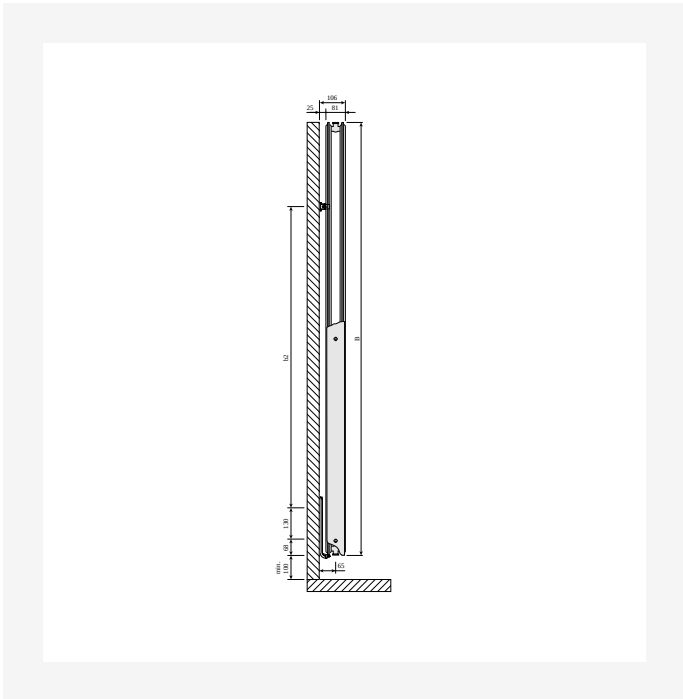

DimensionalDrawing - Verticals connection options

Resources

DimensionalDrawing - Vertical, type 20, top view

DimensionalDrawing - Vertical types 20, 21, 22, front view - with side covers

DimensionalDrawing - Vertical type 20, side view

1950

HEIGHT 1950 mm	LENGTH	DEPTH	ITEM NO	(Btu/H) 55/45/20°C	(Btu/H) 75/65/20°C	VOLUME (l)	N-EXPONENT	WEIGHT (kg)
Type 10								
	450	50	VER195SP45	1628	3136	4.1	1.28	17.9
	600	50	VER195SP60	2098	4057	5.4	1.29	23.5
	750	50	VER195SP75	2552	4954	6.7	1.30	29.2
Type 20								
	300	80	VER195DP30	1706	3303	5.2	1.29	27.1
	450	80	VER195DP45	2450	4760	7.8	1.30	38.2
	600	80	VER195DP60	3160	6165	10.4	1.31	49.3
	750	80	VER195DP75	3849	7541	13.0	1.32	60.4
Type 21								
	300	80	VER195DPX30	1935	3780	5.2	1.31	28.9
	450	80	VER195DPX45	2839	5568	7.8	1.32	41.8
	600	80	VER195DPX60	3722	7329	10.4	1.33	54.7
	750	80	VER195DPX75	4589	9069	13.0	1.33	67.6
Type 22								
	300	105	VER195DC30	2214	4326	5.3	1.31	31.8
	450	105	VER195DC45	3276	6411	7.8	1.31	45.7
	600	105	VER195DC60	4320	8475	10.4	1.32	59.7
	750	105	VER195DC75	5347	10523	13.1	1.33	73.7