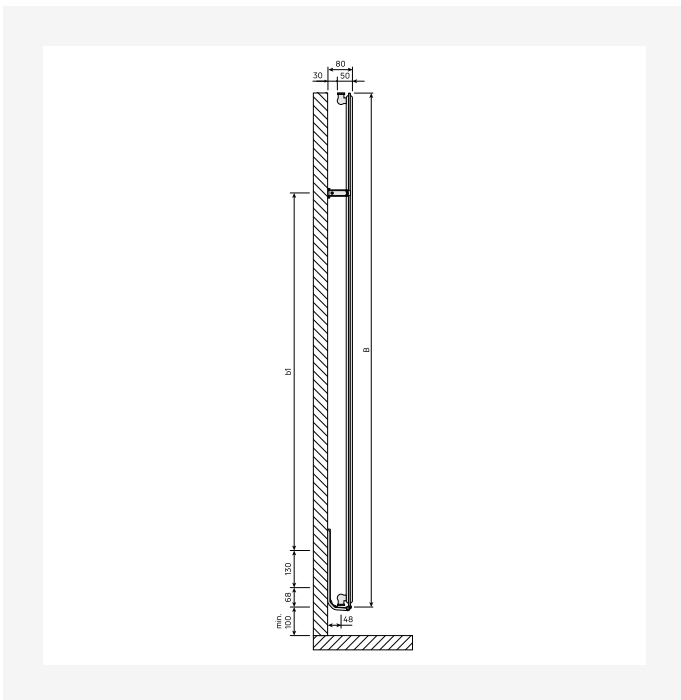

# Resources

ProductImage - New\_Vertical-MAIN picture

ProductImage - New\_Vertical product image

Installation - Vertical Connection Options

DimensionalDrawing - New\_Vertical top view

# Resources

DimensionalDrawing - New\_Vertical top view

DimensionalDrawing - New\_Vertical top view

DimensionalDrawing - New\_Vertical top view

DimensionalDrawing - New\_Vertical side view

# Resources

DimensionalDrawing - New\_Vertical side view

DimensionalDrawing - New\_Vertical side view

DimensionalDrawing - New\_Vertical side view

DimensionalDrawing - New\_Vertical rear view

# 1950

HEIGHT 1950 mm	LENGTH	DEPTH	ITEM NO	(Btu/H) 55/45/20°C	(Btu/H) 75/65/20°C	VOLUME (l)	N-EXPONENT	WEIGHT (kg)
<b>Type 10</b>								
	450	50	VER195SP45	1628	3136	4.1	1.28	17.9
	600	50	VER195SP60	2098	4057	5.4	1.29	23.5
	750	50	VER195SP75	2552	4954	6.7	1.30	29.2
<b>Type 20</b>								
	300	80	VER195DP30	1706	3303	5.2	1.29	27.1
	450	80	VER195DP45	2450	4760	7.8	1.30	38.2
	600	80	VER195DP60	3160	6165	10.4	1.31	49.3
	750	80	VER195DP75	3849	7541	13.0	1.32	60.4
<b>Type 21</b>								
	300	80	VER195DPX30	1935	3780	5.2	1.31	28.9
	450	80	VER195DPX45	2839	5568	7.8	1.32	41.8
	600	80	VER195DPX60	3722	7329	10.4	1.33	54.7
	750	80	VER195DPX75	4589	9069	13.0	1.33	67.6
<b>Type 22</b>								
	300	105	VER195DC30	2214	4326	5.3	1.31	31.8
	450	105	VER195DC45	3276	6411	7.8	1.31	45.7
	600	105	VER195DC60	4320	8475	10.4	1.32	59.7
	750	105	VER195DC75	5347	10523	13.1	1.33	73.7