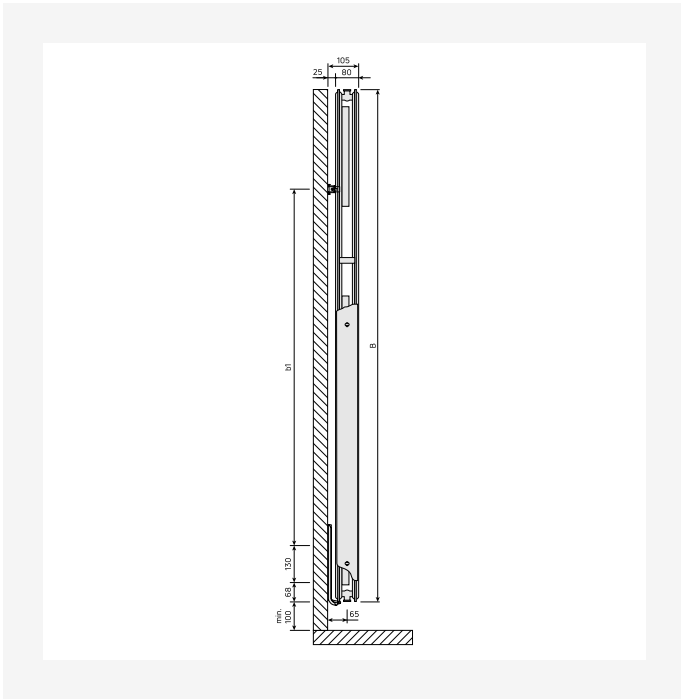

# Resources

ProductImage - New\_Vertical-MAIN picture

ProductImage - New\_Vertical product image

Installation - Vertical Connection Options

DimensionalDrawing - New\_Vertical top view

# Resources

DimensionalDrawing - New\_Vertical top view

DimensionalDrawing - New\_Vertical top view

DimensionalDrawing - New\_Vertical top view

DimensionalDrawing - New\_Vertical side view

# Resources

DimensionalDrawing - New\_Vertical side view

DimensionalDrawing - New\_Vertical side view

DimensionalDrawing - New\_Vertical side view

DimensionalDrawing - New\_Vertical rear view

# 1950

HEIGHT 1950 mm	LENGTH	DEPTH	ITEM NO	(Btu/H) 55/45/20°C	(Btu/H) 75/65/20°C	VOLUME (l)	N-EXPONENT	WEIGHT (kg)
<b>Type 10</b>								
	450	50	VER195SP45	1628	3136	4.1	1.28	17.9
	600	50	VER195SP60	2098	4057	5.4	1.29	23.5
	750	50	VER195SP75	2552	4954	6.7	1.30	29.2
<b>Type 20</b>								
	300	80	VER195DP30	1706	3303	5.2	1.29	27.1
	450	80	VER195DP45	2450	4760	7.8	1.30	38.2
	600	80	VER195DP60	3160	6165	10.4	1.31	49.3
	750	80	VER195DP75	3849	7541	13.0	1.32	60.4
<b>Type 21</b>								
	300	80	VER195DPX30	1935	3780	5.2	1.31	28.9
	450	80	VER195DPX45	2839	5568	7.8	1.32	41.8
	600	80	VER195DPX60	3722	7329	10.4	1.33	54.7
	750	80	VER195DPX75	4589	9069	13.0	1.33	67.6
<b>Type 22</b>								
	300	105	VER195DC30	2214	4326	5.3	1.31	31.8
	450	105	VER195DC45	3276	6411	7.8	1.31	45.7
	600	105	VER195DC60	4320	8475	10.4	1.32	59.7
	750	105	VER195DC75	5347	10523	13.1	1.33	73.7