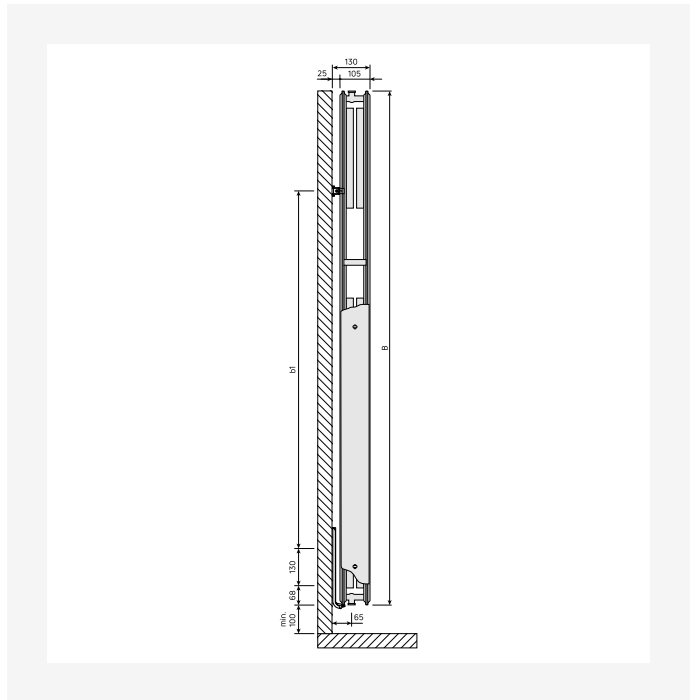

# Resources

ProductImage - New\_Vertical-MAIN picture

ProductImage - New\_Vertical product image

Installation - Vertical Connection Options

DimensionalDrawing - New\_Vertical top view

# Resources

DimensionalDrawing - New\_Vertical top view

DimensionalDrawing - New\_Vertical top view

DimensionalDrawing - New\_Vertical top view

DimensionalDrawing - New\_Vertical side view

# 1950

HEIGHT 1950 mm	LENGTH	DEPTH	ITEM NO	(Btu/H) 55/45/20°C	(Btu/H) 75/65/20°C	VOLUME (l)	N-EXPONENT	WEIGHT (kg)
<b>Type 10</b>								
	450	50	VER195SP45	1628	3136	4.1	1.28	17.9
	600	50	VER195SP60	2098	4057	5.4	1.29	23.5
	750	50	VER195SP75	2552	4954	6.7	1.30	29.2
<b>Type 20</b>								
	300	80	VER195DP30	1706	3303	5.2	1.29	27.1
	450	80	VER195DP45	2450	4760	7.8	1.30	38.2
	600	80	VER195DP60	3160	6165	10.4	1.31	49.3
	750	80	VER195DP75	3849	7541	13.0	1.32	60.4
<b>Type 21</b>								
	300	80	VER195DPX30	1935	3780	5.2	1.31	28.9
	450	80	VER195DPX45	2839	5568	7.8	1.32	41.8
	600	80	VER195DPX60	3722	7329	10.4	1.33	54.7
	750	80	VER195DPX75	4589	9069	13.0	1.33	67.6
<b>Type 22</b>								
	300	105	VER195DC30	2214	4326	5.3	1.31	31.8
	450	105	VER195DC45	3276	6411	7.8	1.31	45.7
	600	105	VER195DC60	4320	8475	10.4	1.32	59.7
	750	105	VER195DC75	5347	10523	13.1	1.33	73.7