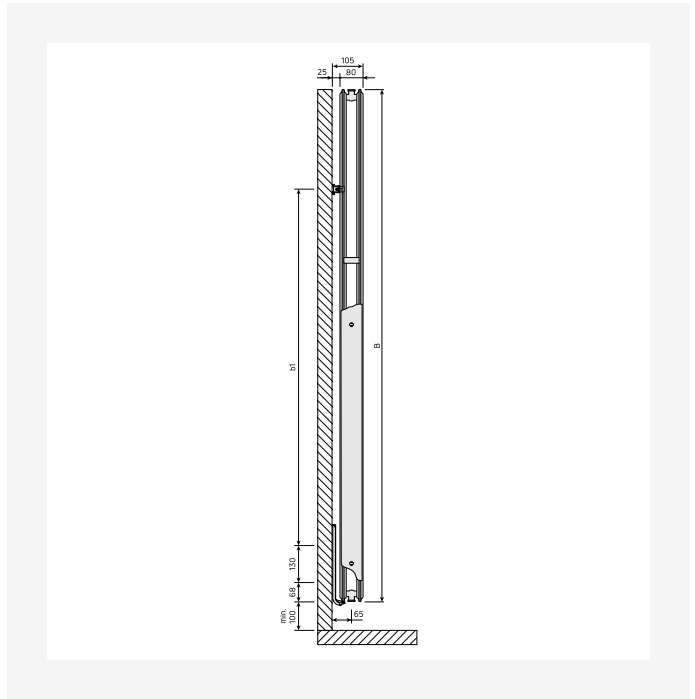

# Resources

ProductImage - New\_Vertical-MAIN picture

ProductImage - New\_Vertical product image

Installation - Vertical Connection Options

DimensionalDrawing - New\_Vertical top view

# Resources

DimensionalDrawing - New\_Vertical top view

DimensionalDrawing - New\_Vertical top view

DimensionalDrawing - New\_Vertical top view

DimensionalDrawing - New\_Vertical side view

# Resources

DimensionalDrawing - New\_Vertical side view

DimensionalDrawing - New\_Vertical side view

DimensionalDrawing - New\_Vertical side view

DimensionalDrawing - New\_Vertical rear view

# 1950

HEIGHT 1950 mm	LENGTH	DEPTH	ITEM NO	(Btu/H) 55/45/20°C	(Btu/H) 75/65/20°C	VOLUME (l)	N-EXPONENT	WEIGHT (kg)
<b>Type 10</b>								
	450	50	VER195SP45	1628	3136	4.1	1.28	17.9
	600	50	VER195SP60	2098	4057	5.4	1.29	23.5
	750	50	VER195SP75	2552	4954	6.7	1.30	29.2
<b>Type 20</b>								
	300	80	VER195DP30	1706	3303	5.2	1.29	27.1
	450	80	VER195DP45	2450	4760	7.8	1.30	38.2
	600	80	VER195DP60	3160	6165	10.4	1.31	49.3
	750	80	VER195DP75	3849	7541	13.0	1.32	60.4
<b>Type 21</b>								
	300	80	VER195DPX30	1935	3780	5.2	1.31	28.9
	450	80	VER195DPX45	2839	5568	7.8	1.32	41.8
	600	80	VER195DPX60	3722	7329	10.4	1.33	54.7
	750	80	VER195DPX75	4589	9069	13.0	1.33	67.6
<b>Type 22</b>								
	300	105	VER195DC30	2214	4326	5.3	1.31	31.8
	450	105	VER195DC45	3276	6411	7.8	1.31	45.7
	600	105	VER195DC60	4320	8475	10.4	1.32	59.7
	750	105	VER195DC75	5347	10523	13.1	1.33	73.7