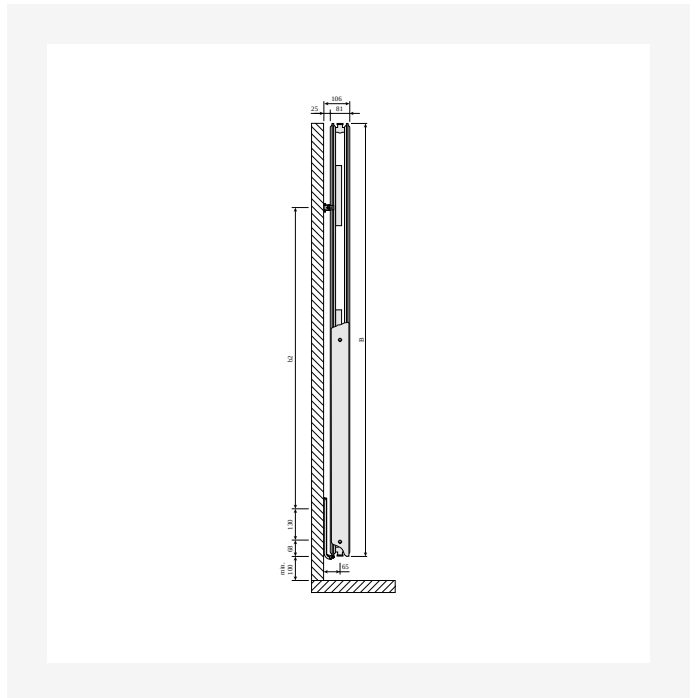

DimensionalDrawing - New_Vertical side view

DimensionalDrawing - New_Vertical rear view

Resources

DimensionalDrawing - New_Vertical rear view

DimensionalDrawing - New_Vertical front view

DimensionalDrawing - New_Vertical front view

DimensionalDrawing - Verticals connection options

Resources

DimensionalDrawing - Vertical, type 22, top view

DimensionalDrawing - Vertical type 22, side view

DimensionalDrawing - Vertical, type 21, top view

1950

HEIGHT 1950 mm	LENGTH	DEPTH	ITEM NO	(Btu/H) 55/45/20°C	(Btu/H) 75/65/20°C	VOLUME (l)	N-EXPONENT	WEIGHT (kg)
Type 10								
	450	50	VER195SP45	1628	3136	4.1	1.28	17.9
	600	50	VER195SP60	2098	4057	5.4	1.29	23.5
	750	50	VER195SP75	2552	4954	6.7	1.30	29.2
Type 20								
	300	80	VER195DP30	1706	3303	5.2	1.29	27.1
	450	80	VER195DP45	2450	4760	7.8	1.30	38.2
	600	80	VER195DP60	3160	6165	10.4	1.31	49.3
	750	80	VER195DP75	3849	7541	13.0	1.32	60.4
Type 21								
	300	80	VER195DPX30	1935	3780	5.2	1.31	28.9
	450	80	VER195DPX45	2839	5568	7.8	1.32	41.8
	600	80	VER195DPX60	3722	7329	10.4	1.33	54.7
	750	80	VER195DPX75	4589	9069	13.0	1.33	67.6
Type 22								
	300	105	VER195DC30	2214	4326	5.3	1.31	31.8
	450	105	VER195DC45	3276	6411	7.8	1.31	45.7
	600	105	VER195DC60	4320	8475	10.4	1.32	59.7
	750	105	VER195DC75	5347	10523	13.1	1.33	73.7