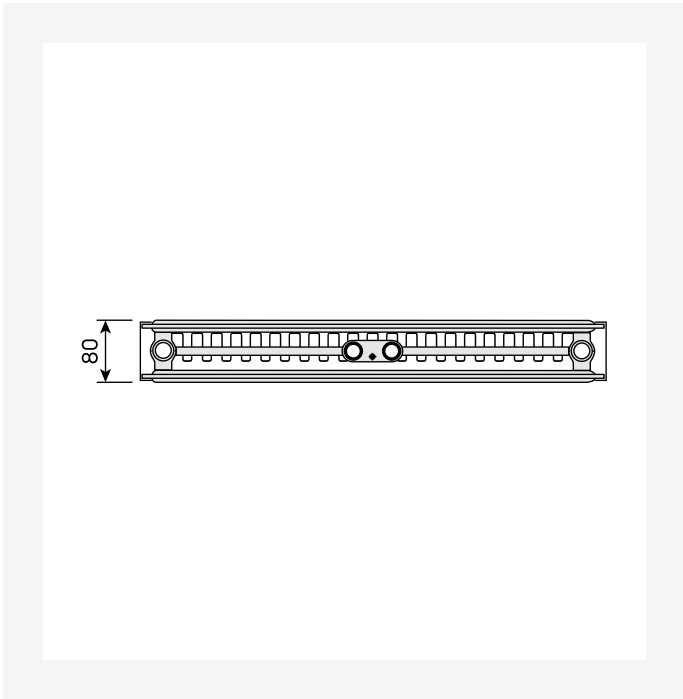

Resources

ProductImage - New_Vertical-MAIN picture

ProductImage - New_Vertical product image

Installation - Vertical Connection Options

DimensionalDrawing - New_Vertical top view

Resources

DimensionalDrawing - New_Vertical top view

DimensionalDrawing - New_Vertical top view

DimensionalDrawing - New_Vertical top view

DimensionalDrawing - New_Vertical side view

Resources

DimensionalDrawing - New_Vertical side view

DimensionalDrawing - New_Vertical side view

1950

HEIGHT 1950 mm	LENGTH	DEPTH	ITEM NO	(Btu/H) 55/45/20°C	(Btu/H) 75/65/20°C	VOLUME (l)	N-EXPONENT	WEIGHT (kg)
Type 10								
	450	50	VER195SP45	1628	3136	4.1	1.28	17.9
	600	50	VER195SP60	2098	4057	5.4	1.29	23.5
	750	50	VER195SP75	2552	4954	6.7	1.30	29.2
Type 20								
	300	80	VER195DP30	1706	3303	5.2	1.29	27.1
	450	80	VER195DP45	2450	4760	7.8	1.30	38.2
	600	80	VER195DP60	3160	6165	10.4	1.31	49.3
	750	80	VER195DP75	3849	7541	13.0	1.32	60.4
Type 21								
	300	80	VER195DPX30	1935	3780	5.2	1.31	28.9
	450	80	VER195DPX45	2839	5568	7.8	1.32	41.8
	600	80	VER195DPX60	3722	7329	10.4	1.33	54.7
	750	80	VER195DPX75	4589	9069	13.0	1.33	67.6
Type 22								
	300	105	VER195DC30	2214	4326	5.3	1.31	31.8
	450	105	VER195DC45	3276	6411	7.8	1.31	45.7
	600	105	VER195DC60	4320	8475	10.4	1.32	59.7
	750	105	VER195DC75	5347	10523	13.1	1.33	73.7