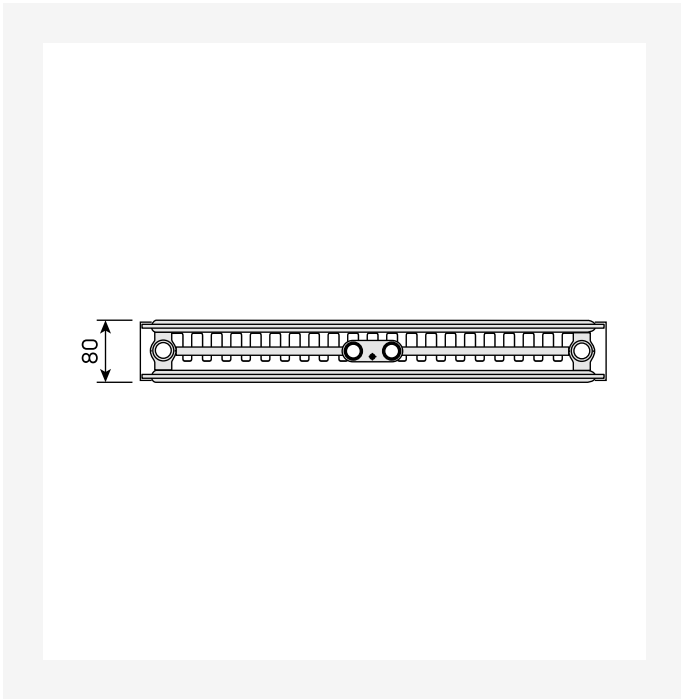

Resources

ProductImage - New_Vertical-MAIN picture

ProductImage - New_Vertical product image

Installation - Vertical Connection Options

DimensionalDrawing - New_Vertical top view

Resources

DimensionalDrawing - New_Vertical top view

DimensionalDrawing - New_Vertical top view

DimensionalDrawing - New_Vertical top view

DimensionalDrawing - New_Vertical side view

Resources

DimensionalDrawing - New_Vertical side view

DimensionalDrawing - New_Vertical side view

1950

HEIGHT 1950 mm	LENGTH	DEPTH	ITEM NO	(Btu/H) 55/45/20°C	(Btu/H) 75/65/20°C	VOLUME (l)	N-EXPONENT	WEIGHT (kg)
Type 10								
450	50		VER195SP45	1628	3136	4.1	1.28	17.9
600	50		VER195SP60	2098	4057	5.4	1.29	23.5
750	50		VER195SP75	2552	4954	6.7	1.30	29.2
Type 20								
300	80		VER195DP30	1706	3303	5.2	1.29	27.1
450	80		VER195DP45	2450	4760	7.8	1.30	38.2
600	80		VER195DP60	3160	6165	10.4	1.31	49.3
750	80		VER195DP75	3849	7541	13.0	1.32	60.4
Type 21								
300	80		VER195DPX30	1935	3780	5.2	1.31	28.9
450	80		VER195DPX45	2839	5568	7.8	1.32	41.8
600	80		VER195DPX60	3722	7329	10.4	1.33	54.7
750	80		VER195DPX75	4589	9069	13.0	1.33	67.6
Type 22								
300	105		VER195DC30	2214	4326	5.3	1.31	31.8
450	105		VER195DC45	3276	6411	7.8	1.31	45.7
600	105		VER195DC60	4320	8475	10.4	1.32	59.7
750	105		VER195DC75	5347	10523	13.1	1.33	73.7