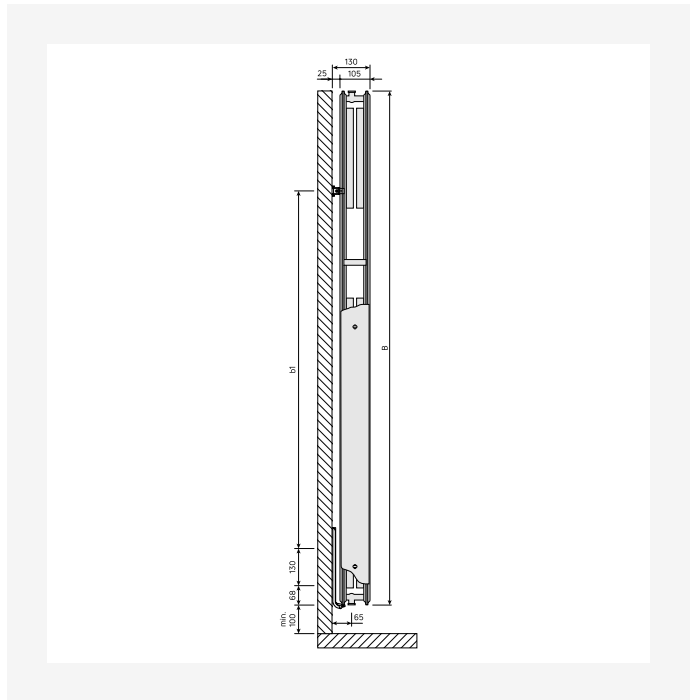

# Resources

ProductImage - New\_Vertical-MAIN picture

ProductImage - New\_Vertical product image

Installation - Vertical Connection Options

DimensionalDrawing - New\_Vertical top view

# Resources

DimensionalDrawing - New\_Vertical top view

DimensionalDrawing - New\_Vertical top view

DimensionalDrawing - New\_Vertical top view

DimensionalDrawing - New\_Vertical side view

# 1950

HEIGHT 1950 mm	LENGTH	DEPTH	ITEM NO	(Btu/H) 55/45/20°C	(Btu/H) 75/65/20°C	VOLUME (l)	N-EXPONENT	WEIGHT (kg)
<b>Type 10</b>								
450	50		VER195SP45	1628	3136	4.1	1.28	17.9
600	50		VER195SP60	2098	4057	5.4	1.29	23.5
750	50		VER195SP75	2552	4954	6.7	1.30	29.2
<b>Type 20</b>								
300	80		VER195DP30	1706	3303	5.2	1.29	27.1
450	80		VER195DP45	2450	4760	7.8	1.30	38.2
600	80		VER195DP60	3160	6165	10.4	1.31	49.3
750	80		VER195DP75	3849	7541	13.0	1.32	60.4
<b>Type 21</b>								
300	80		VER195DPX30	1935	3780	5.2	1.31	28.9
450	80		VER195DPX45	2839	5568	7.8	1.32	41.8
600	80		VER195DPX60	3722	7329	10.4	1.33	54.7
750	80		VER195DPX75	4589	9069	13.0	1.33	67.6
<b>Type 22</b>								
300	105		VER195DC30	2214	4326	5.3	1.31	31.8
450	105		VER195DC45	3276	6411	7.8	1.31	45.7
600	105		VER195DC60	4320	8475	10.4	1.32	59.7
750	105		VER195DC75	5347	10523	13.1	1.33	73.7