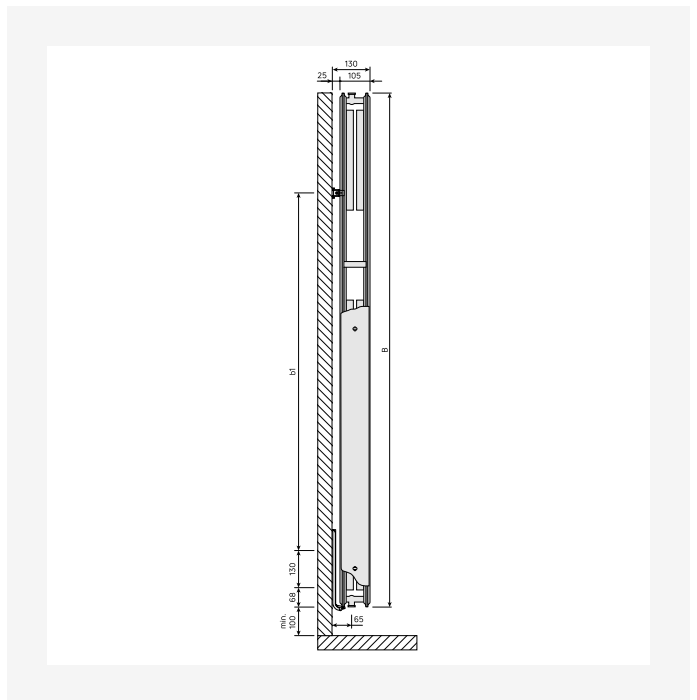

Resources

ProductImage - New_Vertical-MAIN picture

ProductImage - New_Vertical product image

Installation - Vertical Connection Options

DimensionalDrawing - New_Vertical top view

Resources

DimensionalDrawing - New_Vertical top view

DimensionalDrawing - New_Vertical top view

DimensionalDrawing - New_Vertical top view

DimensionalDrawing - New_Vertical side view

Resources

DimensionalDrawing - New_Vertical side view

DimensionalDrawing - New_Vertical side view

1950

HEIGHT 1950 mm	LENGTH	DEPTH	ITEM NO	(Btu/H) 55/45/20°C	(Btu/H) 75/65/20°C	VOLUME (l)	N-EXPONENT	WEIGHT (kg)
Type 10								
450	50		VER195SP45	1628	3136	4.1	1.28	17.9
600	50		VER195SP60	2098	4057	5.4	1.29	23.5
750	50		VER195SP75	2552	4954	6.7	1.30	29.2
Type 20								
300	80		VER195DP30	1706	3303	5.2	1.29	27.1
450	80		VER195DP45	2450	4760	7.8	1.30	38.2
600	80		VER195DP60	3160	6165	10.4	1.31	49.3
750	80		VER195DP75	3849	7541	13.0	1.32	60.4
Type 21								
300	80		VER195DPX30	1935	3780	5.2	1.31	28.9
450	80		VER195DPX45	2839	5568	7.8	1.32	41.8
600	80		VER195DPX60	3722	7329	10.4	1.33	54.7
750	80		VER195DPX75	4589	9069	13.0	1.33	67.6
Type 22								
300	105		VER195DC30	2214	4326	5.3	1.31	31.8
450	105		VER195DC45	3276	6411	7.8	1.31	45.7
600	105		VER195DC60	4320	8475	10.4	1.32	59.7
750	105		VER195DC75	5347	10523	13.1	1.33	73.7