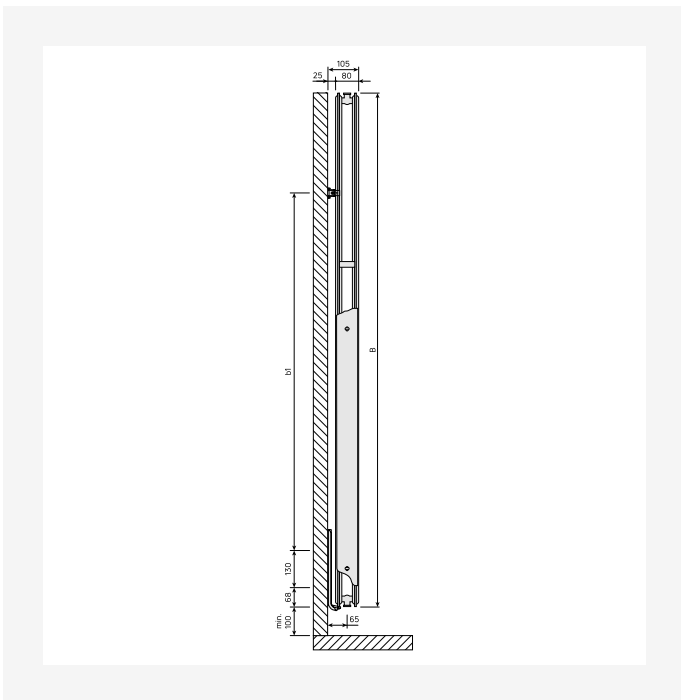

DimensionalDrawing - Vertical typ 21, bottenvy

DimensionalDrawing - Vertical typ 20, bottenvy

DimensionalDrawing - New_Vertical top view

Resurser

DimensionalDrawing - Vertical typ 22, sidovy

DimensionalDrawing - Vertical typ 21, sidovy

DimensionalDrawing - Vertikal typ 20, sidovy

DimensionalDrawing - New_Vertical rear view

Resurser

DimensionalDrawing - Vertikal frontvy

DimensionalDrawing - Vertikal frontvy

DimensionalDrawing - Vertikala anslutningsalternativ

Relaterade produkter

1800

HÖJD 1800 mm	LÄNGD	DJUP	Artikelnr/ RSK	EFFEKT (W) 45/35/20°C	EFFEKT (W) 55/45/20°C	EFFEKT (W) 60/45/20°C	VOLYM (l)	N- EXPONENT	VIKT (kg)
Typ 20									
	300	80	6660139	424	468	507	4.8	1.29	25.1
	450	80	6660140	595	671	728	7.2	1.30	35.3
	600	80	6660141	750	866	939	9.7	1.31	45.5
	750	80	6660142	893	1054	1143	12.1	1.32	55.6
Typ 21									
	300	80	6660155	458	531	576	4.8	1.31	26.8
	750	80	6660158	1038	1261	1369	12.1	1.33	62.9
Typ 22									
	300	105	6660171	528	613	665	4.8	1.31	29.7
	450	105	6660172	767	905	982	7.3	1.32	42.8
	600	105	6660173	995	1193	1295	9.7	1.32	55.9
	750	105	6660174	1211	1476	1603	12.2	1.33	69.0

1950

HÖJD 1950 mm	LÄNGD	DJUP	Artikelnr/ RSK	EFFEKT (W) 45/35/20°C	EFFEKT (W) 55/45/20°C	EFFEKT (W) 60/45/20°C	VOLYM (l)	N- EXPONENT	VIKT (kg)
Typ 20									
	300	80	6660143	447	500	541	5.2	1.29	27.1
	450	80	6660144	631	718	778	7.8	1.30	38.2
	600	80	6660145	799	926	1004	10.4	1.31	49.3
	750	80	6660146	956	1128	1224	13.0	1.32	60.4
Typ 21									
	300	80	6660159	488	567	615	5.2	1.31	28.9
	450	80	6660160	702	832	903	7.8	1.32	41.8
	600	80	6660161	904	1091	1184	10.4	1.33	54.7
	750	80	6660162	1093	1345	1460	13.0	1.33	67.6
Typ 22									
	450	105	6660176	817	960	1041	7.8	1.31	45.7
	600	105	6660177	1064	1266	1373	10.4	1.32	59.7
	750	105	6660178	1301	1567	1701	13.1	1.33	73.7