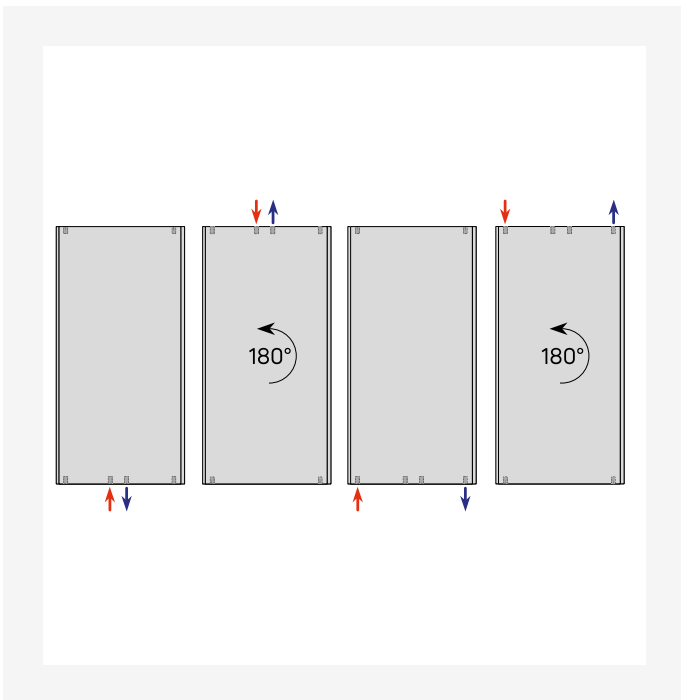

DimensionalDrawing - Vertical typ 21, bottenvy

DimensionalDrawing - Vertical typ 20, bottenvy

DimensionalDrawing - New_Vertical top view

Resurser

DimensionalDrawing - Vertical typ 22, sidovy

DimensionalDrawing - Vertical typ 21, sidovy

DimensionalDrawing - Vertikal typ 20, sidovy

DimensionalDrawing - New_Vertical rear view

Resurser

DimensionalDrawing - Vertikal frontvy

DimensionalDrawing - Vertikal frontvy

DimensionalDrawing - Vertikala anslutningsalternativ

Relaterade produkter

1800

HÖJD 1800 mm	LÄNGD	DJUP	Artikelnr/ RSK	EFFEKT (W) 45/35/20°C	EFFEKT (W) 55/45/20°C	EFFEKT (W) 60/45/20°C	VOLYM (l)	N- EXPONENT	VIKT (kg)
Typ 20									
	300	80	6660139	424	468	507	4.8	1.29	25.1
	450	80	6660140	595	671	728	7.2	1.30	35.3
	600	80	6660141	750	866	939	9.7	1.31	45.5
	750	80	6660142	893	1054	1143	12.1	1.32	55.6
Typ 21									
	300	80	6660155	458	531	576	4.8	1.31	26.8
	750	80	6660158	1038	1261	1369	12.1	1.33	62.9
Typ 22									
	300	105	6660171	528	613	665	4.8	1.31	29.7
	450	105	6660172	767	905	982	7.3	1.32	42.8
	600	105	6660173	995	1193	1295	9.7	1.32	55.9
	750	105	6660174	1211	1476	1603	12.2	1.33	69.0

1950

HÖJD 1950 mm	LÄNGD	DJUP	Artikelnr/ RSK	EFFEKT (W) 45/35/20°C	EFFEKT (W) 55/45/20°C	EFFEKT (W) 60/45/20°C	VOLYM (l)	N- EXPONENT	VIKT (kg)
Typ 20									
	300	80	6660143	447	500	541	5.2	1.29	27.1
	450	80	6660144	631	718	778	7.8	1.30	38.2
	600	80	6660145	799	926	1004	10.4	1.31	49.3
	750	80	6660146	956	1128	1224	13.0	1.32	60.4
Typ 21									
	300	80	6660159	488	567	615	5.2	1.31	28.9
	450	80	6660160	702	832	903	7.8	1.32	41.8
	600	80	6660161	904	1091	1184	10.4	1.33	54.7
	750	80	6660162	1093	1345	1460	13.0	1.33	67.6
Typ 22									
	450	105	6660176	817	960	1041	7.8	1.31	45.7
	600	105	6660177	1064	1266	1373	10.4	1.32	59.7
	750	105	6660178	1301	1567	1701	13.1	1.33	73.7