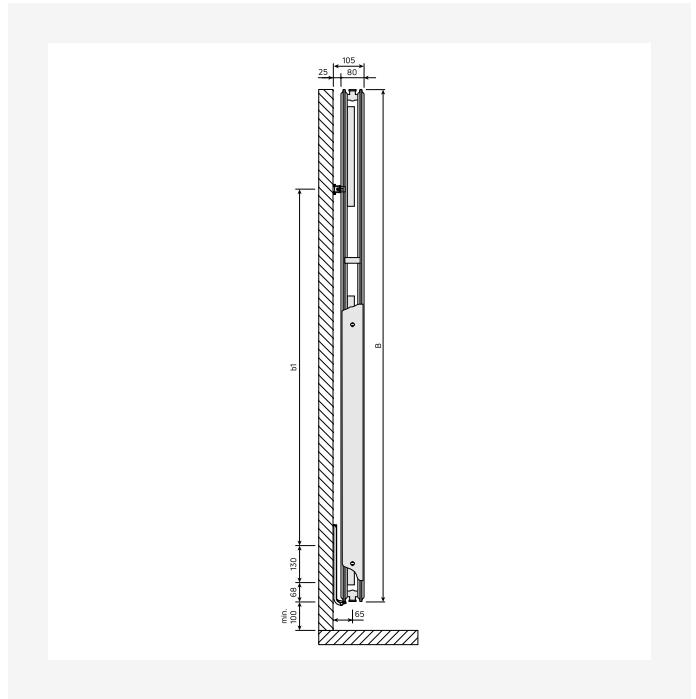

DimensionalDrawing - Vertical typ 21, bottenvy

DimensionalDrawing - Vertical typ 20, bottenvy

DimensionalDrawing - New_Vertical top view

Resurser

DimensionalDrawing - Vertical typ 22, sidovy

DimensionalDrawing - Vertical typ 21, sidovy

DimensionalDrawing - Vertikal typ 20, sidovy

DimensionalDrawing - New_Vertical rear view

Resurser

DimensionalDrawing - Vertikal frontvy

DimensionalDrawing - Vertikal frontvy

DimensionalDrawing - Vertikala anslutningsalternativ

Relaterade produkter

1800

HÖJD 1800 mm	LÄNGD	DJUP	Artikelnr/ RSK	EFFEKT (W) 45/35/20°C	EFFEKT (W) 55/45/20°C	EFFEKT (W) 60/45/20°C	VOLYM (l)	N- EXPONENT	VIKT (kg)
Typ 20									
	300	80	6660139	424	468	507	4.8	1.29	25.1
	450	80	6660140	595	671	728	7.2	1.30	35.3
	600	80	6660141	750	866	939	9.7	1.31	45.5
	750	80	6660142	893	1054	1143	12.1	1.32	55.6
Typ 21									
	300	80	6660155	458	531	576	4.8	1.31	26.8
	750	80	6660158	1038	1261	1369	12.1	1.33	62.9
Typ 22									
	300	105	6660171	528	613	665	4.8	1.31	29.7
	450	105	6660172	767	905	982	7.3	1.32	42.8
	600	105	6660173	995	1193	1295	9.7	1.32	55.9
	750	105	6660174	1211	1476	1603	12.2	1.33	69.0

1950

HÖJD 1950 mm	LÄNGD	DJUP	Artikelnr/ RSK	EFFEKT (W) 45/35/20°C	EFFEKT (W) 55/45/20°C	EFFEKT (W) 60/45/20°C	VOLYM (l)	N- EXPONENT	VIKT (kg)
Typ 20									
	300	80	6660143	447	500	541	5.2	1.29	27.1
	450	80	6660144	631	718	778	7.8	1.30	38.2
	600	80	6660145	799	926	1004	10.4	1.31	49.3
	750	80	6660146	956	1128	1224	13.0	1.32	60.4
Typ 21									
	300	80	6660159	488	567	615	5.2	1.31	28.9
	450	80	6660160	702	832	903	7.8	1.32	41.8
	600	80	6660161	904	1091	1184	10.4	1.33	54.7
	750	80	6660162	1093	1345	1460	13.0	1.33	67.6
Typ 22									
	450	105	6660176	817	960	1041	7.8	1.31	45.7
	600	105	6660177	1064	1266	1373	10.4	1.32	59.7
	750	105	6660178	1301	1567	1701	13.1	1.33	73.7