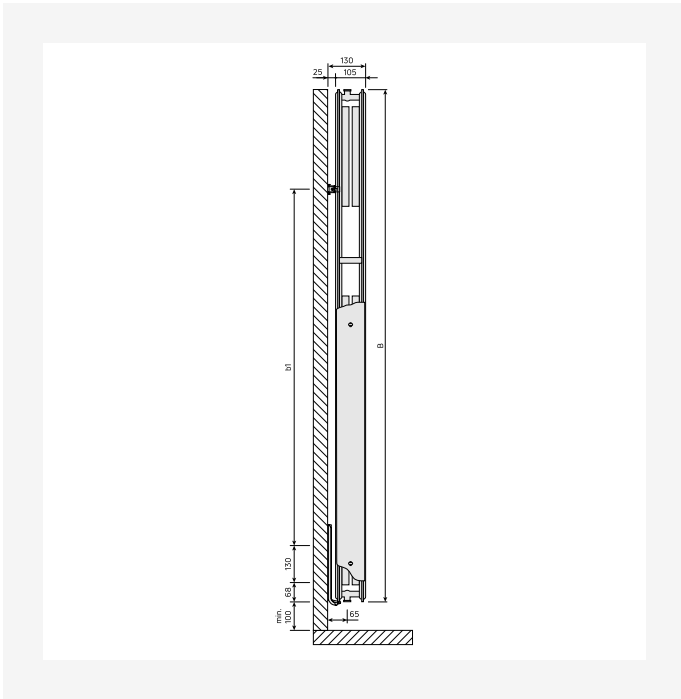

DimensionalDrawing - Vertical typ 21, bottenvy

DimensionalDrawing - Vertical typ 20, bottenvy

DimensionalDrawing - New_Vertical top view

Resurser

DimensionalDrawing - Vertical typ 22, sidovy

DimensionalDrawing - Vertical typ 21, sidovy

DimensionalDrawing - Vertikal typ 20, sidovy

DimensionalDrawing - New_Vertical rear view

Resurser

DimensionalDrawing - Vertikal frontvy

DimensionalDrawing - Vertikal frontvy

DimensionalDrawing - Vertikala anslutningsalternativ

Relaterade produkter

1800

HÖJD 1800 mm	LÄNGD	DJUP	Artikelnr/ RSK	EFFEKT (W) 45/35/20°C	EFFEKT (W) 55/45/20°C	EFFEKT (W) 60/45/20°C	VOLYM (l)	N- EXPONENT	VIKT (kg)
Typ 20									
	300	80	6660139	424	468	507	4.8	1.29	25.1
	450	80	6660140	595	671	728	7.2	1.30	35.3
	600	80	6660141	750	866	939	9.7	1.31	45.5
	750	80	6660142	893	1054	1143	12.1	1.32	55.6
Typ 21									
	300	80	6660155	458	531	576	4.8	1.31	26.8
	750	80	6660158	1038	1261	1369	12.1	1.33	62.9
Typ 22									
	300	105	6660171	528	613	665	4.8	1.31	29.7
	450	105	6660172	767	905	982	7.3	1.32	42.8
	600	105	6660173	995	1193	1295	9.7	1.32	55.9
	750	105	6660174	1211	1476	1603	12.2	1.33	69.0

1950

HÖJD 1950 mm	LÄNGD	DJUP	Artikelnr/ RSK	EFFEKT (W) 45/35/20°C	EFFEKT (W) 55/45/20°C	EFFEKT (W) 60/45/20°C	VOLYM (l)	N- EXPONENT	VIKT (kg)
Typ 20									
	300	80	6660143	447	500	541	5.2	1.29	27.1
	450	80	6660144	631	718	778	7.8	1.30	38.2
	600	80	6660145	799	926	1004	10.4	1.31	49.3
	750	80	6660146	956	1128	1224	13.0	1.32	60.4
Typ 21									
	300	80	6660159	488	567	615	5.2	1.31	28.9
	450	80	6660160	702	832	903	7.8	1.32	41.8
	600	80	6660161	904	1091	1184	10.4	1.33	54.7
	750	80	6660162	1093	1345	1460	13.0	1.33	67.6
Typ 22									
	450	105	6660176	817	960	1041	7.8	1.31	45.7
	600	105	6660177	1064	1266	1373	10.4	1.32	59.7
	750	105	6660178	1301	1567	1701	13.1	1.33	73.7