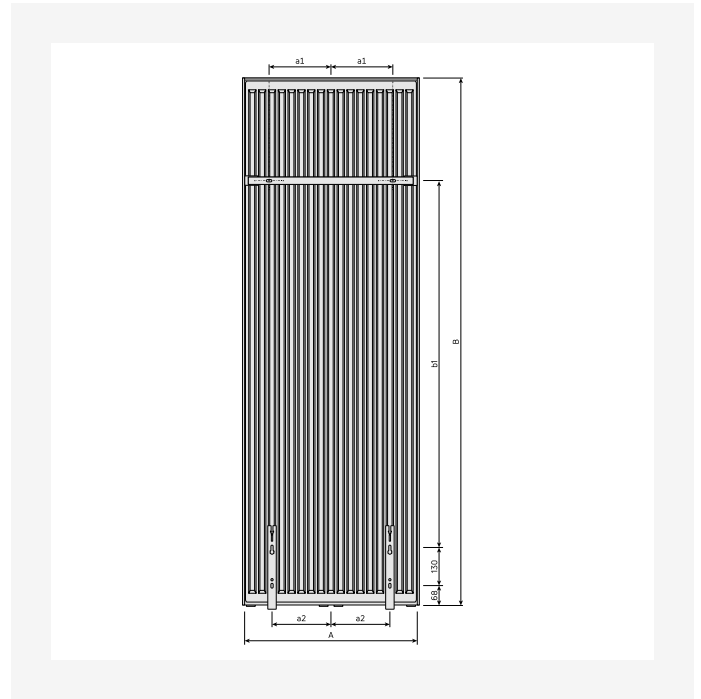

DimensionalDrawing - New_Kos V-Faro V rear view

Resurser