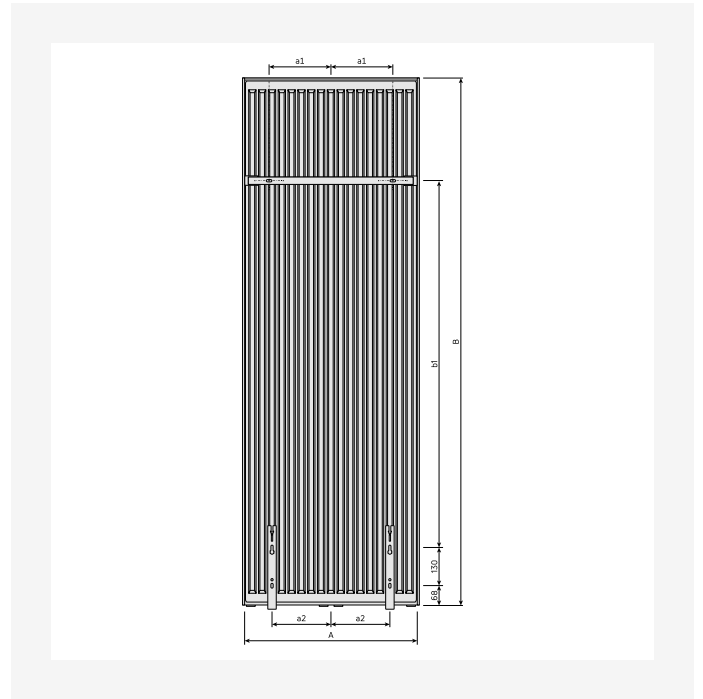

DimensionalDrawing - New_Kos V-Faro V rear view

Resurser