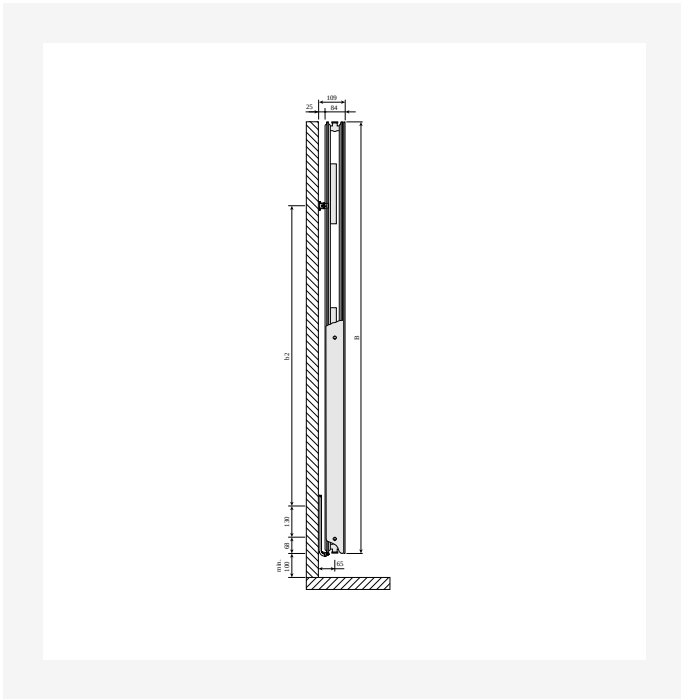

# Resurser

DimensionalDrawing - New\_Kos V-Faro V top view

DimensionalDrawing - New\_Kos V-Faro V side view

DimensionalDrawing - New\_Kos V-Faro V side view

DimensionalDrawing - New\_Kos V-Faro V side view

# Resurser

DimensionalDrawing - Kos V and Faro V type 21, side view

DimensionalDrawing - Kos V and Faro V type 20, side view

KOS V (mm)				
A	320	470	620	770
a1	60	135	210	285
a2	75	125	200	250

DimensionalDrawing - Kos V, Faro V - table A

KOS V (mm)				
<b>B</b>	<b>1500</b>	<b>1800</b>	<b>1950</b>	<b>2100</b>
<b>b1</b>	1150	1450	1600	1750
<b>b2</b>	952	1252	1402	1552

Dimensional Drawing - Kos V, Faro V - table B