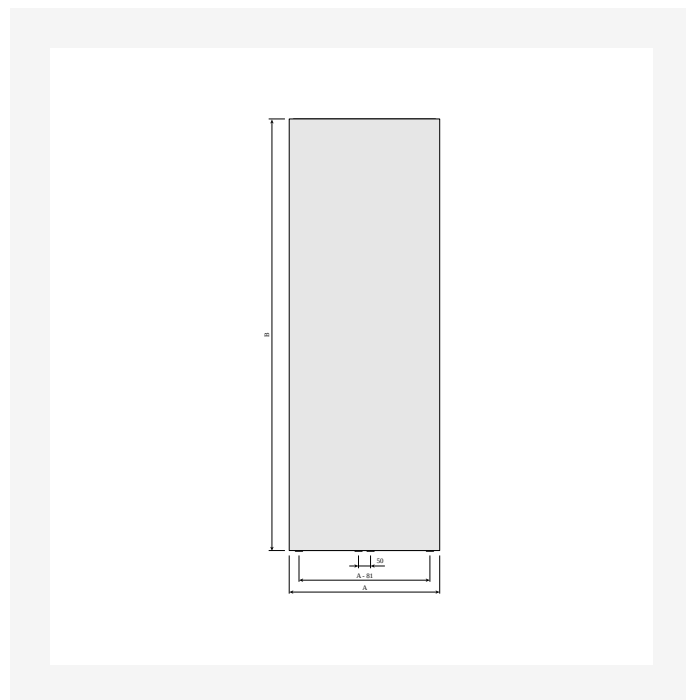

DimensionalDrawing - New_Tinos V top view

DimensionalDrawing - New_Tinos V-Paros V side view

DimensionalDrawing - New_Tinos V-Paros V side view

Resurse

DimensionalDrawing - Tinos V, type 21, vedere de sus

DimensionalDrawing - Tinos V and Paros V, type 21, vedere laterala

DimensionalDrawing - Tinos V, type 11, vedere de sus

DimensionalDrawing - Tinos V and Paros V, type 11, vedere laterala

Resurse

DimensionalDrawing - Tinos V, vedere din spate cu suporti MCW-V

DimensionalDrawing - Tinos V, vedere din fata

DimensionalDrawing - Tinos V, vedere din spate

Produse similare

Suport prosop Tinos V /
Langila

Valvă cu cap termostatic,
finisaj de design

1800

ÎNĂLȚIME 1800 mm	LUNGIME	ADÂNCIME	NR. ARTICOL	EFFEKT (W) 45/35/20°C	EFFEKT (W) 55/45/20°C	EFFEKT (W) 75/65/20°C	VOLUM (L)	EXPONENT N	GREUTATE (KG)
Tip 11									
	325	65	FMY1118003010300	365	378	720	2.6	1.26	21.0
	475	65	FMY1118004510300	524	546	1042	3.8	1.26	29.6
	625	65	FMY1118006010300	678	709	1355	4.9	1.27	38.1
Tip 21									
	325	97	FMY2118003010300	449	495	955	4.8	1.29	32.3
	475	97	FMY2118004510300	637	716	1389	7.2	1.30	47.7
	625	97	FMY2118006010300	810	930	1812	9.7	1.31	63.1