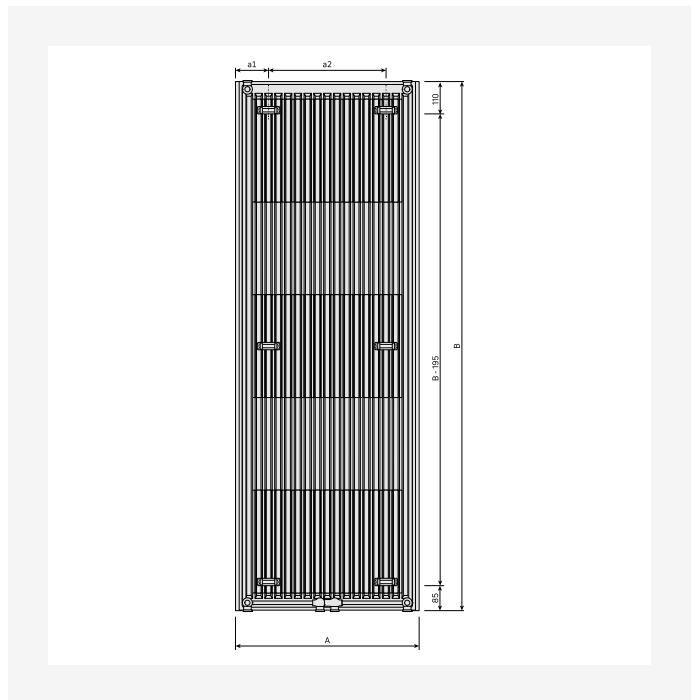

DimensionalDrawing - New_Tinos V rear view