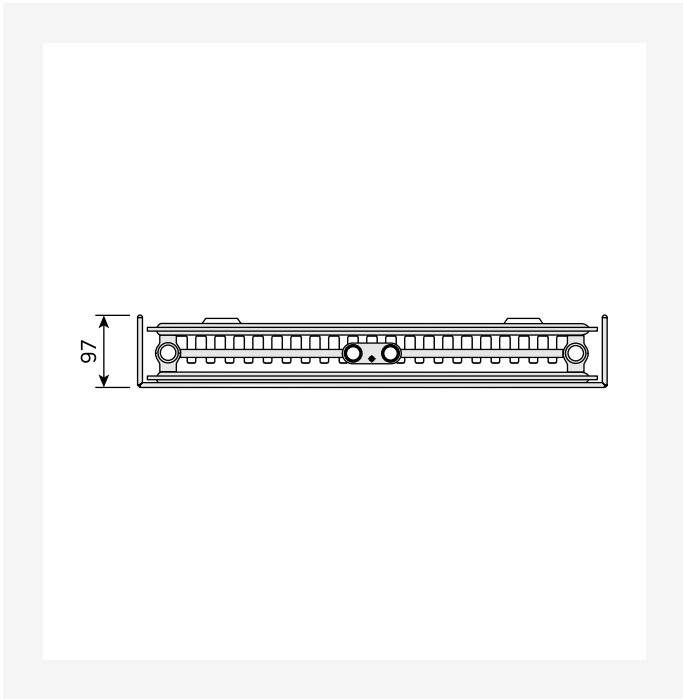

Resurse

DimensionalDrawing - New_Tinos V top view