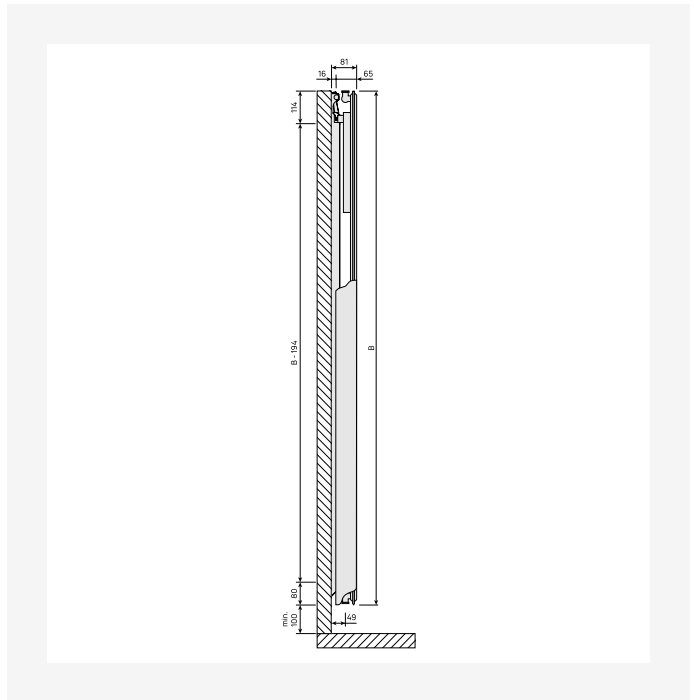

Descriere

Radiator de design Paros V, proiectat ca un radiator vertical cu o carcasă frontală plată integrată cu capace laterale rotunjite fără îmbinări, versiune ca tip 11 cu un panou de încălzire și un strat de aripioare de convecție sau ca tip 21 cu două panouri de încălzire și un strat de aripioare de convecție.

DimensionalDrawing - New_Tinos V top view

DimensionalDrawing - New_Tinos V-Paros V side view

DimensionalDrawing - New_Tinos V-Paros V side view

Resurse

DimensionalDrawing - Tinos V, type 21, vedere de sus