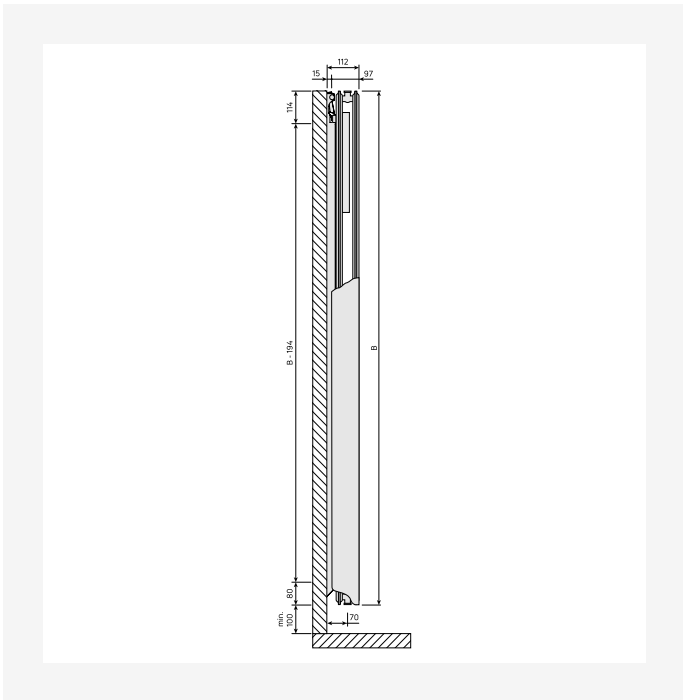

Descriere

Radiator de design Paros V, proiectat ca un radiator vertical cu o carcasă frontală plată integrată cu capace laterale rotunjite fără îmbinări, versiune ca tip 11 cu un panou de încălzire și un strat de aripioare de convecție sau ca tip 21 cu două panouri de încălzire și un strat de aripioare de convecție.

DimensionalDrawing - New_Tinos V top view

DimensionalDrawing - New_Tinos V-Paros V side view

DimensionalDrawing - New_Tinos V-Paros V side view

Resurse

DimensionalDrawing - Tinos V, type 21, vedere de sus