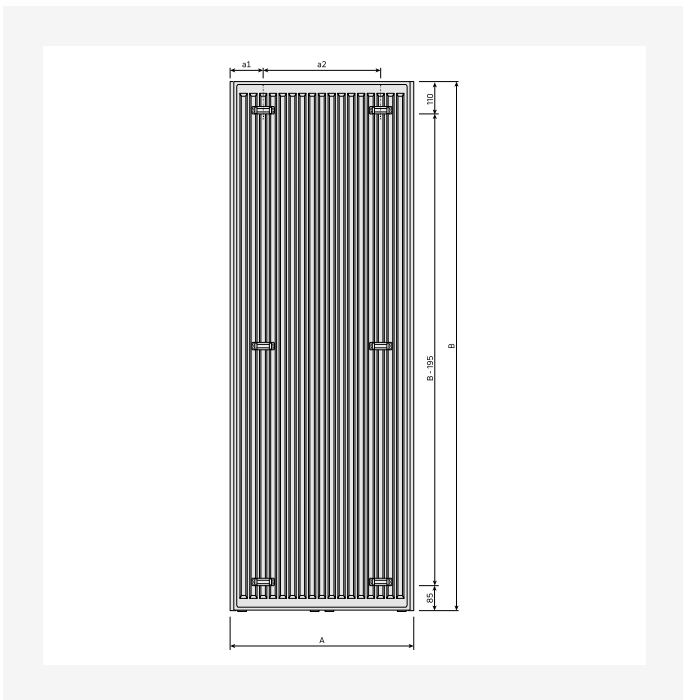

DimensionalDrawing - New_Tinos V rear view