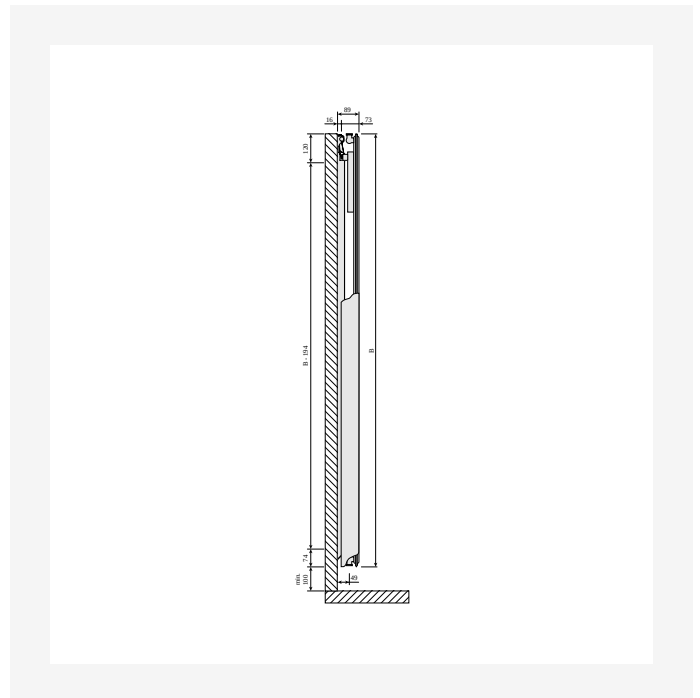

DimensionalDrawing - Tinos V and Paros V, type 11, vedere laterala