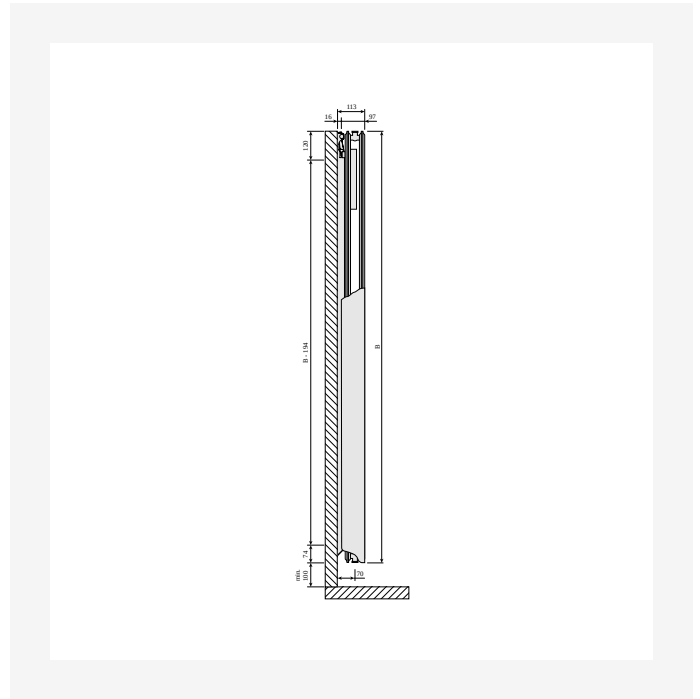

Fișă tehnică
2026-06-07

Tinos V

O completare elegantă pentru orice interior

- ✓ Design liniar minimalist
- ✓ Soluție perfectă pentru spații limitate pe perete
- ✓ Suport de prosoape din oțel inoxidabil de înaltă calitate
- ✓ Conexiune centrală pentru radiator
- ✓ Poate fi întors pentru conectare de sus

Designul minimalist al **Tinos V** se remarcă în fiecare cameră, fie că este vorba de living, dormitor, bucătărie sau baie. Culoarea standard a Tinos V este alb RAL 9016, dar multe alte culori speciale sunt disponibile opțional, astfel încât acest radiator vertical să se potrivească perfect în orice interior. Un suport pentru prosoape din oțel inoxidabil de înaltă calitate este disponibil ca accesoriu. Capacele laterale sunt integrate cu o placă decorativă frontală într-o carcasă elegantă rotunjită lipită de corpul radiatorului. Complet cu suporturi, inclusiv set de șuruburi și dibluri cu instrucțiuni de montare, 3 dopuri oarbe din alamă și aerisitor.

Descriere

Radiator de design Paros V, proiectat ca un radiator vertical cu o carcasă frontală plată integrată cu capace laterale rotunjite fără îmbinări, versiune ca tip 11 cu un panou de încălzire și un strat de aripioare de convecție sau ca tip 21 cu două panouri de încălzire și un strat de aripioare de convecție.

DimensionalDrawing - New_Tinos V top view

DimensionalDrawing - New_Tinos V-Paros V side view

DimensionalDrawing - New_Tinos V-Paros V side view

Resurse

DimensionalDrawing - Tinos V, type 21, vedere de sus