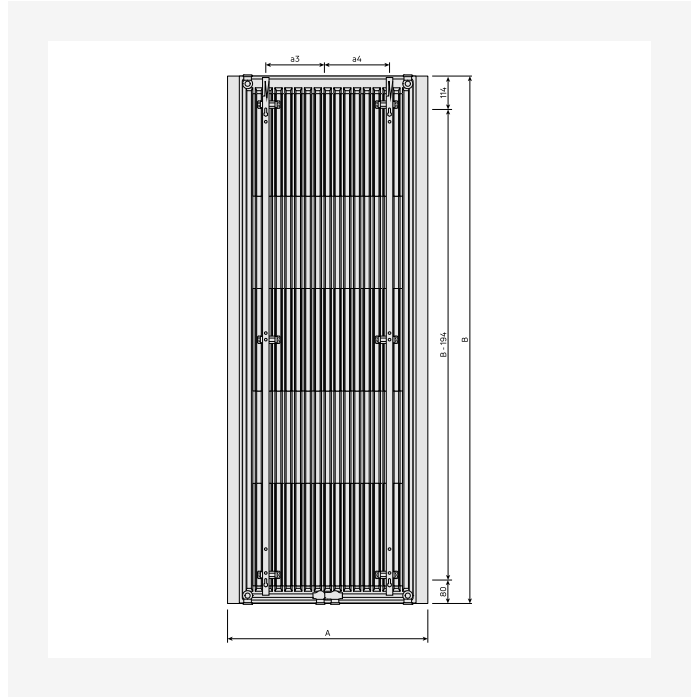

Descriere

Radiator de design Paros V, proiectat ca un radiator vertical cu o carcasă frontală plată integrată cu capace laterale rotunjite fără îmbinări, versiune ca tip 11 cu un panou de încălzire și un strat de aripioare de convecție sau ca tip 21 cu două panouri de încălzire și un strat de aripioare de convecție.

Resurse

ProductImage - New_Paros-V main picture

ProductImage - New_Paros-V product image

ProductImage - Paros, PAV, product image, 30 degrees, white.

DimensionalDrawing - New_Paros V rear view

Resurse

DimensionalDrawing - New_Paros V rear view