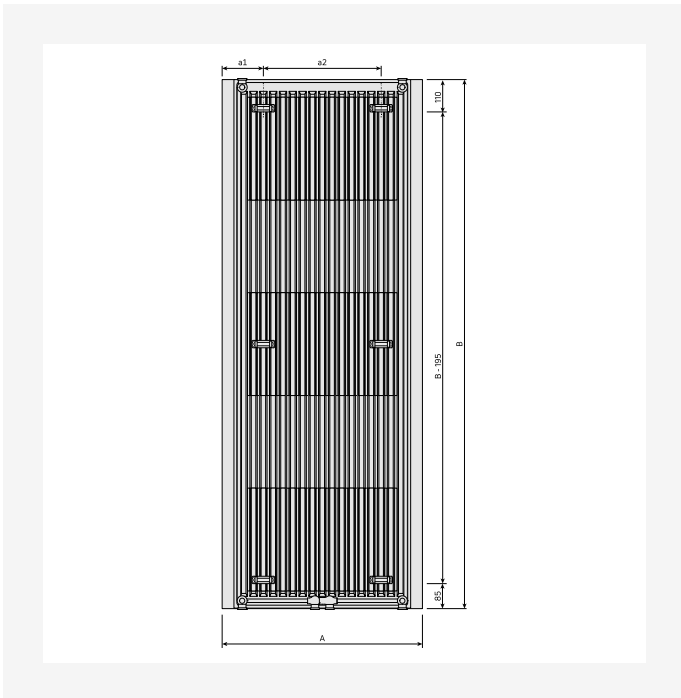

Paros V este conceput pentru a se potrivi cu orice stil decorativ, fie că preferi un stil romantic, clasic sau un design mai curat și modern. Acest radiator vertical cu panou este disponibil standard în alb RAL 9016, dar multe alte culori speciale sunt disponibile opțional. Un suport pentru prosoape din oțel inoxidabil de înaltă calitate este disponibil ca accesoriu. Capacele laterale sunt integrate cu o placă frontală decorativă într-o carcasă elegantă dreptunghiulară lipită de corpul radiatorului. Complet cu suporturi, inclusiv set de șuruburi și dibluri cu instrucțiuni de montare, 3 dopuri oarbe din alamă și aerisitor.

Descriere

Radiator de design Paros V, proiectat ca un radiator vertical cu o carcasă frontală plată integrată cu capace laterale rotunjite fără îmbinări, versiune ca tip 11 cu un panou de încălzire și un strat de aripioare de convecție sau ca tip 21 cu două panouri de încălzire și un strat de aripioare de convecție.

Resurse

ProductImage - New_Paros-V main picture

ProductImage - New_Paros-V product image

ProductImage - Paros, PAV, product image, 30 degrees, white.

DimensionalDrawing - New_Paros V rear view

Resurse

DimensionalDrawing - New_Paros V rear view

DimensionalDrawing - New_Paros V rear view

DimensionalDrawing - New_Paros V rear view

DimensionalDrawing - New_Paros V top view

Resurse

DimensionalDrawing - New_Paros V top view

DimensionalDrawing - New_Paros V front view