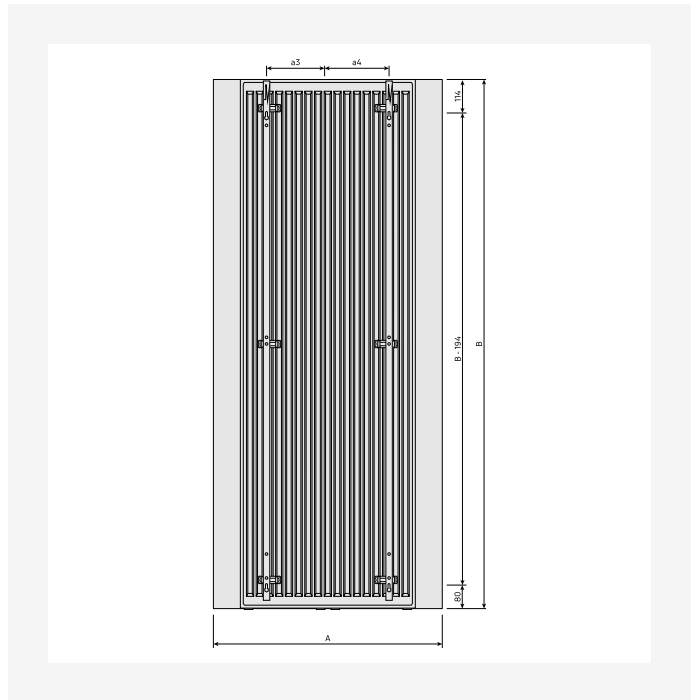

DimensionalDrawing - New_Paros V rear view