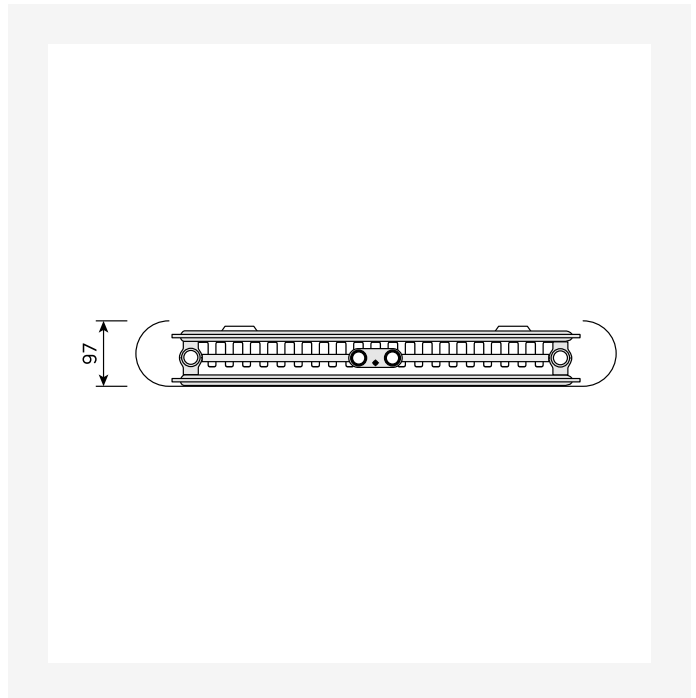

DimensionalDrawing - New_Paros V top view