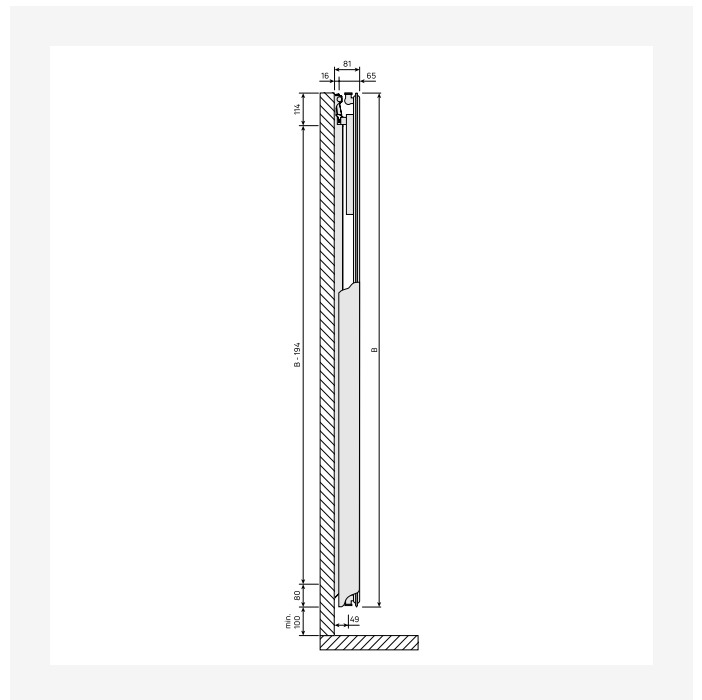

DimensionalDrawing - New_Paros V rear view

DimensionalDrawing - New_Paros V rear view

DimensionalDrawing - New_Paros V top view

Resurse

DimensionalDrawing - New_Paros V top view

DimensionalDrawing - New_Paros V front view

DimensionalDrawing - New_Tinos V-Paros V side view

DimensionalDrawing - New_Tinos V-Paros V side view

Resurse

DimensionalDrawing - Paros V, type 11, vedere de sus

DimensionalDrawing - Paros V, type 11, vedere din fata

DimensionalDrawing - Paros V, vedere din spate cu suport MCW V

DimensionalDrawing - Paros V, back view

Produse similare

Suport prosop Paros V /
Sanbe

Valvă cu cap termostatic,
finisaj de design

1800

ÎNĂLȚIME 1800 mm	LUNGIME	ADÂNCIME	NR. ARTICOL	EFFEKT (W) 45/35/20°C	EFFEKT (W) 55/45/20°C	EFFEKT (W) 75/65/20°C	VOLUM (L)	EXPONENT N	GREUTATE (KG)
Tip 11									
	373	65	FMZ1118003010300	365	378	720	2.6	1.26	21.0
	523	65	FMZ1118004510300	524	546	1042	3.8	1.26	29.6
	673	65	FMZ1118006010300	678	709	1355	4.9	1.27	38.1
Tip 21									
	405	97	FMZ2118003010300	449	495	955	4.8	1.29	32.3
	555	97	FMZ2118004510300	637	716	1389	7.2	1.30	47.7
	705	97	FMZ2118006010300	810	930	1812	9.7	1.31	63.1

1950

ÎNĂLȚIME 1950 mm	LUNGIME	ADÂNCIME	NR. ARTICOL	EFFEKT (W) 45/35/20°C	EFFEKT (W) 55/45/20°C	EFFEKT (W) 75/65/20°C	VOLUM (L)	EXPONENT N	GREUTATE (KG)
Tip 11									
	373	65	FMZ1119503010300	393	403	767	2.9	1.26	22.5
	523	65	FMZ1119504510300	560	582	1110	4.1	1.26	31.6
	673	65	FMZ1119506010300	717	755	1444	5.4	1.27	40.8
	823	65	FMZ1119507510300	865	923	1770	6.7	1.27	49.9
Tip 21									
	405	97	FMZ2119503010300	470	521	1008	5.2	1.29	34.8
	555	97	FMZ2119504510300	674	756	1466	7.8	1.30	51.3
	705	97	FMZ2119506010300	868	985	1913	10.4	1.30	67.9
	855	97	FMZ2119507510300	1051	1207	2351	13.0	1.31	84.4