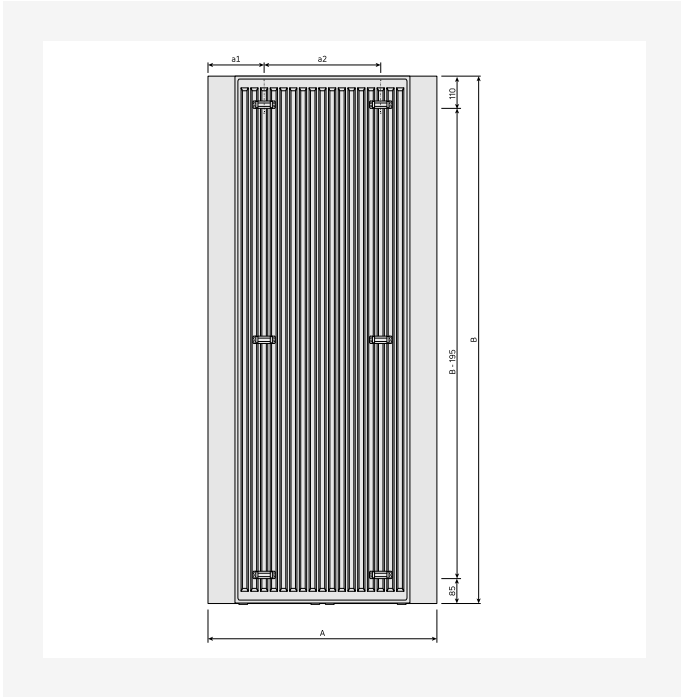

Paros V este conceput pentru a se potrivi cu orice stil decorativ, fie că preferi un stil romantic, clasic sau un design mai curat și modern. Acest radiator vertical cu panou este disponibil standard în alb RAL 9016, dar multe alte culori speciale sunt disponibile opțional. Un suport pentru prosoape din oțel inoxidabil de înaltă calitate este disponibil ca accesoriu. Capacele laterale sunt integrate cu o placă frontală decorativă într-o carcasă elegantă dreptunghiulară lipită de corpul radiatorului. Complet cu suporturi, inclusiv set de șuruburi și dibluri cu instrucțiuni de montare, 3 dopuri oarbe din alamă și aerisitor.

Descriere

Radiator de design Paros V, proiectat ca un radiator vertical cu o carcasă frontală plată integrată cu capace laterale rotunjite fără îmbinări, versiune ca tip 11 cu un panou de încălzire și un strat de aripioare de convecție sau ca tip 21 cu două panouri de încălzire și un strat de aripioare de convecție.

Resurse

ProductImage - New_Paros-V main picture

ProductImage - New_Paros-V product image

ProductImage - Paros, PAV, product image, 30 degrees, white.

DimensionalDrawing - New_Paros V rear view

Resurse

DimensionalDrawing - New_Paros V rear view