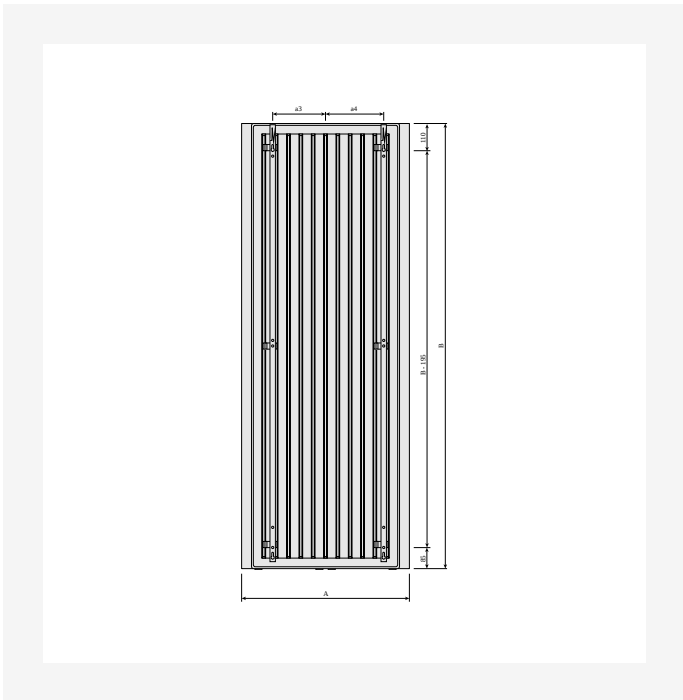

Fișă tehnică

2026-05-14

Paros V

Formă modernă, rotunjită

- ✓ Design modern și rotunjit
- ✓ Soluție ideală pentru spații limitate pe perete
- ✓ Suport de prosoape din oțel inoxidabil de înaltă calitate
- ✓ Conexiune centrală radiator
- ✓ Poate fi rotat pentru conectare de sus

Paros V este conceput pentru a se potrivi cu orice stil decorativ, fie că preferi un stil romantic, clasic sau un design mai curat și modern. Acest radiator vertical cu panou este disponibil standard în alb RAL 9016, dar multe alte culori speciale sunt disponibile opțional. Un suport pentru prosoape din oțel inoxidabil de înaltă calitate este disponibil ca accesoriu. Capacele laterale sunt integrate cu o placă frontală decorativă într-o carcasă elegantă dreptunghiulară lipită de corpul radiatorului. Complet cu suporturi, inclusiv set de șuruburi și dibluri cu instrucțiuni de montare, 3 dopuri oarbe din alamă și aerisitor.

Descriere

Radiator de design Paros V, proiectat ca un radiator vertical cu o carcasă frontală plată integrată cu capace laterale rotunjite fără îmbinări, versiune ca tip 11 cu un panou de încălzire și un strat de aripioare de convecție sau ca tip 21 cu două panouri de încălzire și un strat de aripioare de convecție.

DimensionalDrawing - New_Tinos V-Paros V side view

DimensionalDrawing - New_Tinos V-Paros V side view

Resurse

DimensionalDrawing - Paros V, type 11, vedere de sus

DimensionalDrawing - Paros V, type 11, vedere din fata