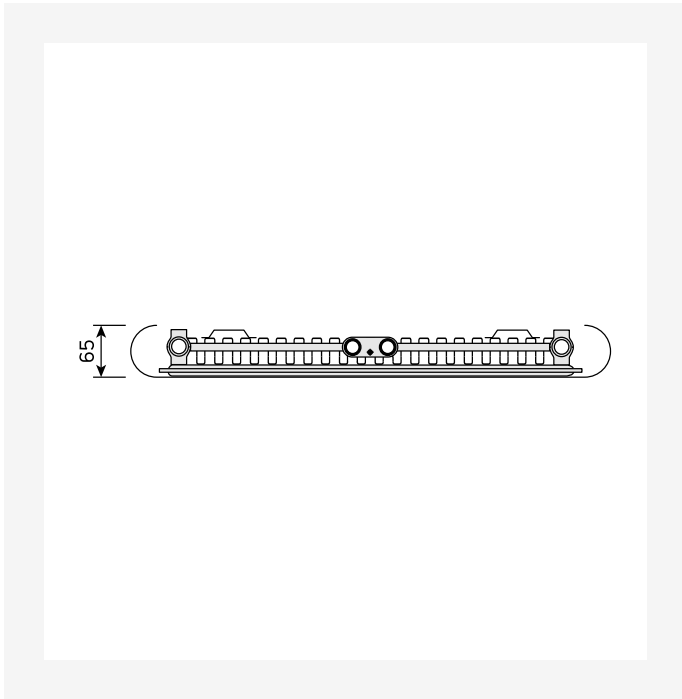

Resurse

ProductImage - New_Paros-V main picture

ProductImage - New_Paros-V product image

ProductImage - Paros, PAV, product image, 30 degrees, white.

DimensionalDrawing - New_Paros V rear view

Resurse

DimensionalDrawing - New_Paros V rear view

DimensionalDrawing - New_Paros V rear view

DimensionalDrawing - New_Paros V rear view

DimensionalDrawing - New_Paros V top view

Resurse

DimensionalDrawing - New_Paros V top view

DimensionalDrawing - New_Paros V front view

DimensionalDrawing - Paros V, vedere din spate cu suport MCW V

DimensionalDrawing - Paros V, back view

Produse similare

Suport prosop Paros V /
Sanbe

Valvă cu cap termostatic,
finisaj de design

1800

ÎNĂLȚIME 1800 mm	LUNGIME	ADÂNCIME	NR. ARTICOL	EFFEKT (W) 45/35/20°C	EFFEKT (W) 55/45/20°C	EFFEKT (W) 75/65/20°C	VOLUM (L)	EXPONENT N	GREUTATE (KG)
Tip 11									
	373	65	FMZ1118003010300	365	378	720	2.6	1.26	21.0
	523	65	FMZ1118004510300	524	546	1042	3.8	1.26	29.6
	673	65	FMZ1118006010300	678	709	1355	4.9	1.27	38.1
Tip 21									
	405	97	FMZ2118003010300	449	495	955	4.8	1.29	32.3
	555	97	FMZ2118004510300	637	716	1389	7.2	1.30	47.7
	705	97	FMZ2118006010300	810	930	1812	9.7	1.31	63.1

1950

ÎNĂLȚIME 1950 mm	LUNGIME	ADÂNCIME	NR. ARTICOL	EFFEKT (W) 45/35/20°C	EFFEKT (W) 55/45/20°C	EFFEKT (W) 75/65/20°C	VOLUM (L)	EXPONENT N	GREUTATE (KG)
Tip 11									
	373	65	FMZ1119503010300	393	403	767	2.9	1.26	22.5
	523	65	FMZ1119504510300	560	582	1110	4.1	1.26	31.6
	673	65	FMZ1119506010300	717	755	1444	5.4	1.27	40.8
	823	65	FMZ1119507510300	865	923	1770	6.7	1.27	49.9
Tip 21									
	405	97	FMZ2119503010300	470	521	1008	5.2	1.29	34.8
	555	97	FMZ2119504510300	674	756	1466	7.8	1.30	51.3
	705	97	FMZ2119506010300	868	985	1913	10.4	1.30	67.9
	855	97	FMZ2119507510300	1051	1207	2351	13.0	1.31	84.4