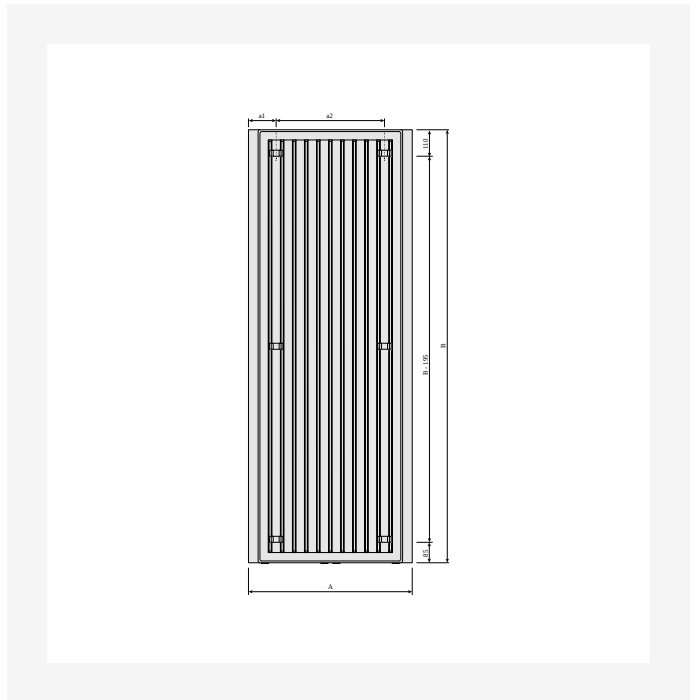

Paros V este conceput pentru a se potrivi cu orice stil decorativ, fie că preferi un stil romantic, clasic sau un design mai curat și modern. Acest radiator vertical cu panou este disponibil standard în alb RAL 9016, dar multe alte culori speciale sunt disponibile opțional. Un suport pentru prosoape din oțel inoxidabil de înaltă calitate este disponibil ca accesoriu. Capacele laterale sunt integrate cu o placă frontală decorativă într-o carcasă elegantă dreptunghiulară lipită de corpul radiatorului. Complet cu suporturi, inclusiv set de șuruburi și dibluri cu instrucțiuni de montare, 3 dopuri oarbe din alamă și aerisitor.

Descriere

Radiator de design Paros V, proiectat ca un radiator vertical cu o carcasă frontală plată integrată cu capace laterale rotunjite fără îmbinări, versiune ca tip 11 cu un panou de încălzire și un strat de aripioare de convecție sau ca tip 21 cu două panouri de încălzire și un strat de aripioare de convecție.

DimensionalDrawing - New_Tinos V-Paros V side view

DimensionalDrawing - New_Tinos V-Paros V side view

Resurse

DimensionalDrawing - Paros V, type 11, vedere de sus

DimensionalDrawing - Paros V, type 11, vedere din fata