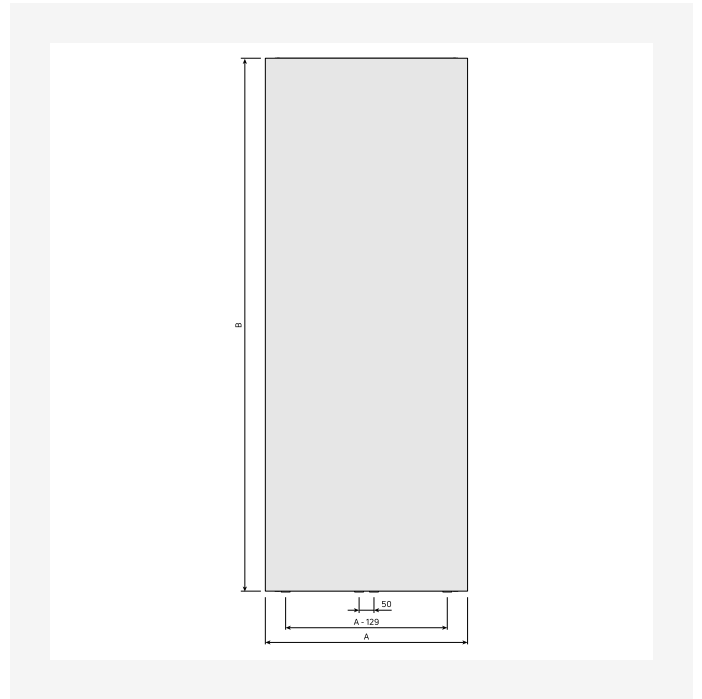

DimensionalDrawing - New_Paros V rear view

DimensionalDrawing - New_Paros V rear view

DimensionalDrawing - New_Paros V top view

Resurse

DimensionalDrawing - New_Paros V top view

DimensionalDrawing - New_Paros V front view

DimensionalDrawing - New_Tinos V-Paros V side view

DimensionalDrawing - New_Tinos V-Paros V side view

Resurse

DimensionalDrawing - Paros V, type 11, vedere de sus

DimensionalDrawing - Paros V, type 11, vedere din fata

DimensionalDrawing - Paros V, vedere din spate cu suport MCW V

DimensionalDrawing - Paros V, back view

Produse similare

Suport prosop Paros V /
Sanbe

Valvă cu cap termostatic,
finisaj de design

1800

ÎNĂLȚIME 1800 mm	LUNGIME	ADÂNCIME	NR. ARTICOL	EFFEKT (W) 45/35/20°C	EFFEKT (W) 55/45/20°C	EFFEKT (W) 75/65/20°C	VOLUM (L)	EXPONENT N	GREUTATE (KG)
Tip 11									
	373	65	FMZ1118003010300	365	378	720	2.6	1.26	21.0
	523	65	FMZ1118004510300	524	546	1042	3.8	1.26	29.6
	673	65	FMZ1118006010300	678	709	1355	4.9	1.27	38.1
Tip 21									
	405	97	FMZ2118003010300	449	495	955	4.8	1.29	32.3
	555	97	FMZ2118004510300	637	716	1389	7.2	1.30	47.7
	705	97	FMZ2118006010300	810	930	1812	9.7	1.31	63.1

1950

ÎNĂLȚIME 1950 mm	LUNGIME	ADÂNCIME	NR. ARTICOL	EFFEKT (W) 45/35/20°C	EFFEKT (W) 55/45/20°C	EFFEKT (W) 75/65/20°C	VOLUM (L)	EXPONENT N	GREUTATE (KG)
Tip 11									
	373	65	FMZ1119503010300	393	403	767	2.9	1.26	22.5
	523	65	FMZ1119504510300	560	582	1110	4.1	1.26	31.6
	673	65	FMZ1119506010300	717	755	1444	5.4	1.27	40.8
	823	65	FMZ1119507510300	865	923	1770	6.7	1.27	49.9
Tip 21									
	405	97	FMZ2119503010300	470	521	1008	5.2	1.29	34.8
	555	97	FMZ2119504510300	674	756	1466	7.8	1.30	51.3
	705	97	FMZ2119506010300	868	985	1913	10.4	1.30	67.9
	855	97	FMZ2119507510300	1051	1207	2351	13.0	1.31	84.4