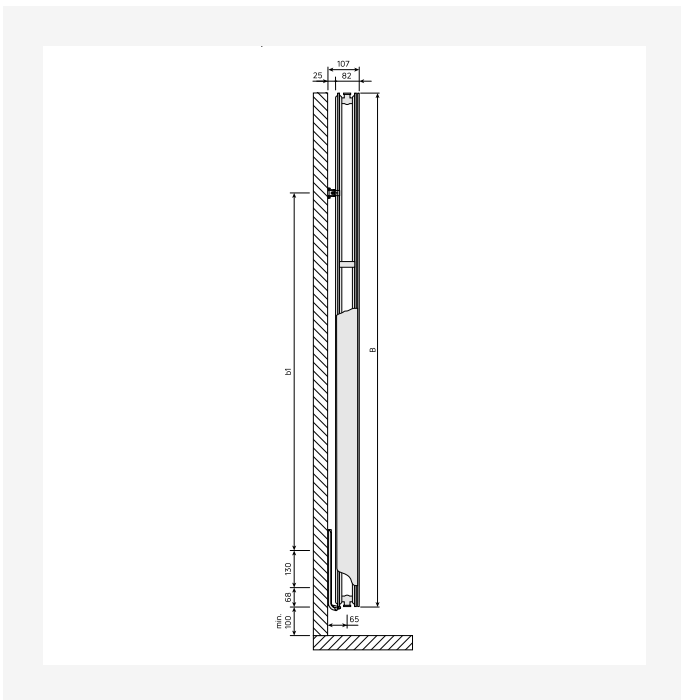

Imaginea produsului (HR) - New_Faro-V-MAIN-2000x2000