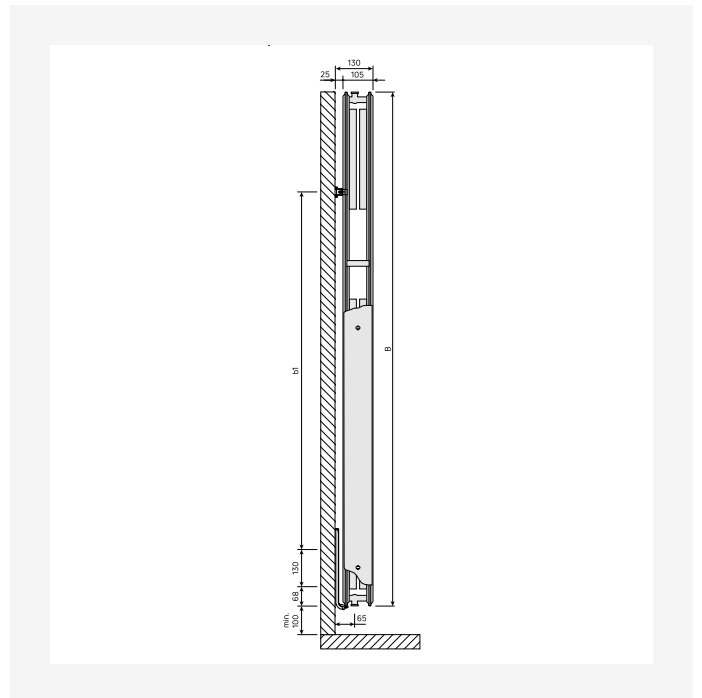

Bronnen

Productafbeelding (HR) - New_Vertical-Detail-corner-2000x2000

Productafbeelding (HR) - Vertical

Installatie instructies - Vertical aansluitingsmogelijkheden

Dimensietekening - New_Vertical_SV_T22_0124