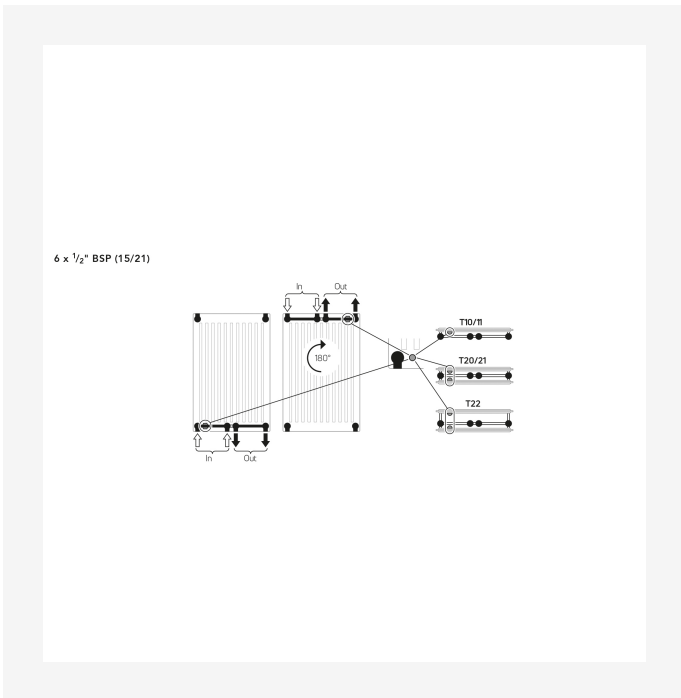

Bronnen

Productafbeelding (HR) - New_Vertical-Detail-corner-2000x2000

Productafbeelding (HR) - Vertical

Installatie instructies - Vertical aansluitingsmogelijkheden

Dimensietekening - New_Vertical_SV_T22_0124