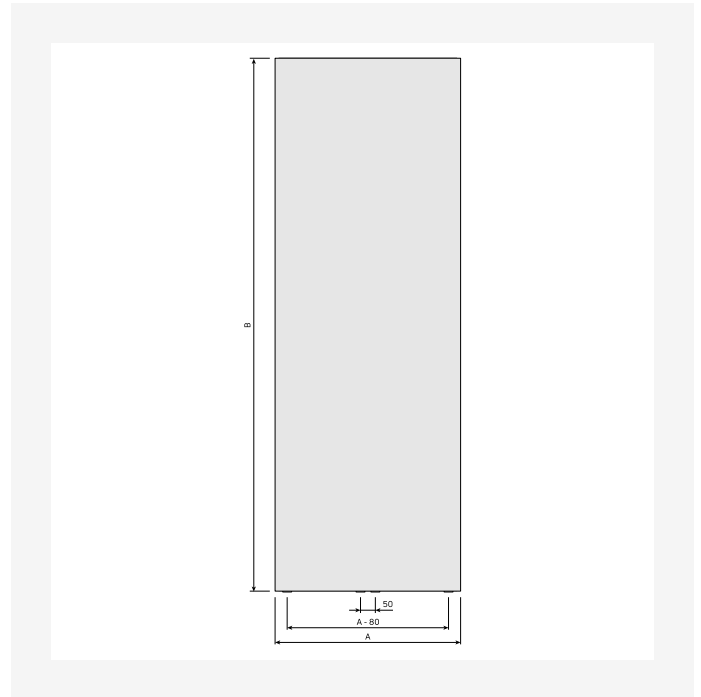

Bronnen

DimensionalDrawing - New_Tinos V rear view

DimensionalDrawing - New_Tinos V top view

DimensionalDrawing - New_Tinos V top view

DimensionalDrawing - New_Tinos V-Paros V side view

Bronnen

DimensionalDrawing - New_Tinos V-Paros V side view

DimensionalDrawing - New_Tinos V front view

DimensionalDrawing - Verticals connection options

DimensionalDrawing - Tinos V, type 21, top view

Bronnen

DimensionalDrawing - Tinos V, front view

DimensionalDrawing - Tinos V, back view

1950

	HOOGTE 1950 mm	LENGTE	DIEPTE	ARTIKELCODE	Regime (W) 45/35/20°C	Regime (W) 75/65/20°C	VOLUME (l)	N-EXPONENT	GEWICHT (kg)
Type 11									
	325	65		TIVP111950325	393	767	2.9	1.26	22.5
	475	65		TIVP111950475	560	1110	4.1	1.26	31.6
	625	65		TIVP111950625	717	1444	5.4	1.27	40.8
	775	65		TIVP111950775	865	1770	6.7	1.27	49.9
Type 21									
	325	97		TIVP211950325	470	1008	5.2	1.29	34.8
	475	97		TIVP211950475	674	1466	7.8	1.30	51.3
	625	97		TIVP211950625	868	1913	10.4	1.30	67.9
	775	97		TIVP211950775	1051	2351	13.0	1.31	84.4

2100

	HOOGTE 2100 mm	LENGTE	DIEPTE	ARTIKELCODE	Regime (W) 45/35/20°C	Regime (W) 75/65/20°C	VOLUME (l)	N-EXPONENT	GEWICHT (kg)
Type 11									
	625	65		TVP112100625	761	1530	5.8	1.26	43.6
	775	65		TVP112100775	908	1876	7.3	1.27	53.4
Type 21									
	625	97		TVP212100625	926	2012	11.1	1.30	72.7
	775	97		TVP212100775	1135	2473	13.9	1.30	90.4