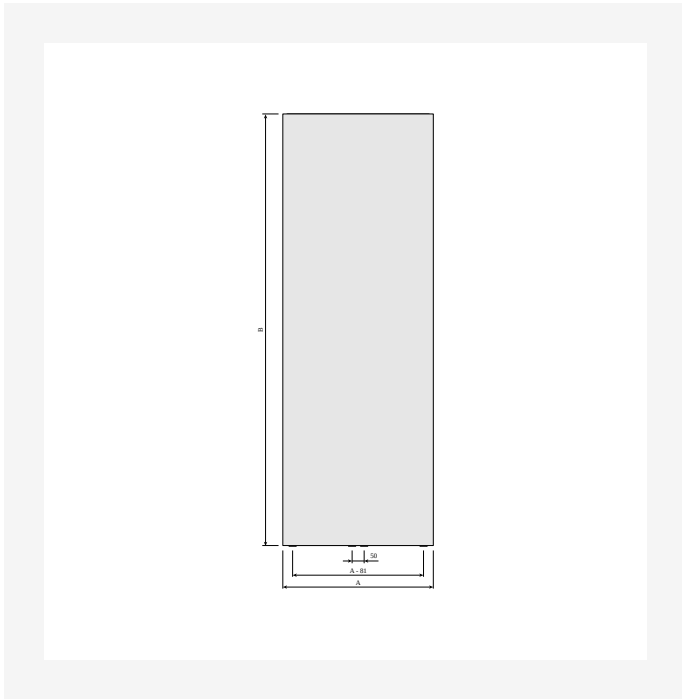

DimensionalDrawing - New_Tinos V front view

DimensionalDrawing - Verticals connection options

DimensionalDrawing - Tinos V, type 21, top view

Bronnen

DimensionalDrawing - Tinos V, front view

DimensionalDrawing - Tinos V, back view

Valve Set VHX

1800

HOOGTE 1800 mm	LENGTE	DIEPTE	ARTIKELCODE	Regime (W) 45/35/20°C	Regime (W) 75/65/20°C	VOLUME (l)	N-EXPONENT	GEWICHT (kg)
Type 11								
325	65		TIVP111800325	365	720	2.6	1.26	21.0
475	65		TIVP111800475	524	1042	3.8	1.26	29.6
625	65		TIVP111800625	678	1355	4.9	1.27	38.1
Type 21								
325	97		TIVP211800325	449	955	4.8	1.29	32.3
475	97		TIVP211800475	637	1389	7.2	1.30	47.7
625	97		TIVP211800625	810	1812	9.7	1.31	63.1

2100

	HOOGTE 2100 mm	LENGTE	DIEPTE	ARTIKELCODE	Regime (W) 45/35/20°C	Regime (W) 75/65/20°C	VOLUME (l)	N-EXPONENT	GEWICHT (kg)
Type 11									
	625	65		TVP112100625	761	1530	5.8	1.26	43.6
	775	65		TVP112100775	908	1876	7.3	1.27	53.4
Type 21									
	625	97		TVP212100625	926	2012	11.1	1.30	72.7
	775	97		TVP212100775	1135	2473	13.9	1.30	90.4