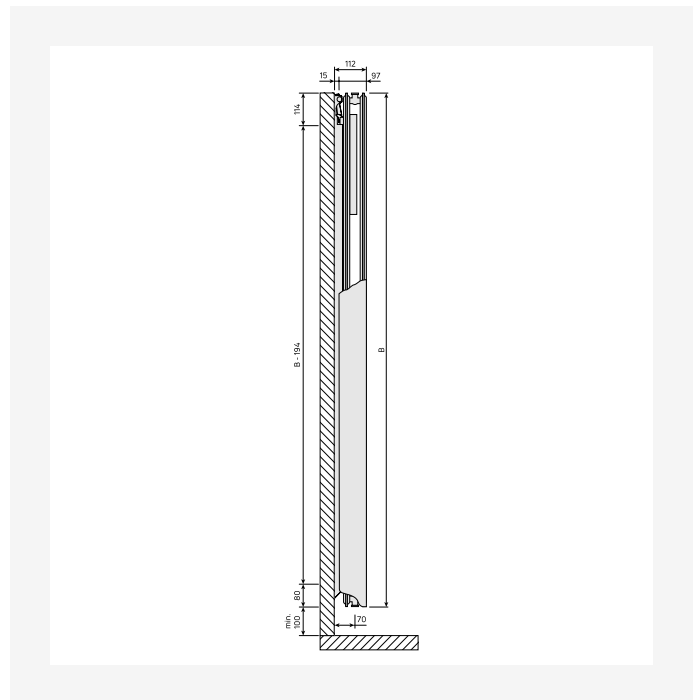

Bronnen

DimensionalDrawing - New_Tinos V rear view

DimensionalDrawing - New_Tinos V top view

DimensionalDrawing - New_Tinos V top view

DimensionalDrawing - New_Tinos V-Paros V side view

Bronnen

DimensionalDrawing - New_Tinos V-Paros V side view

DimensionalDrawing - New_Tinos V front view

DimensionalDrawing - Verticals connection options

DimensionalDrawing - Tinos V, type 21, top view

Bronnen

DimensionalDrawing - Tinos V, front view

DimensionalDrawing - Tinos V, back view

Valve Set VHX

1800

HOOGTE 1800 mm	LENGTE	DIEPTE	ARTIKELCODE	Regime (W) 45/35/20°C	Regime (W) 75/65/20°C	VOLUME (l)	N-EXPONENT	GEWICHT (kg)
Type 11								
325	65		TIVP111800325	365	720	2.6	1.26	21.0
475	65		TIVP111800475	524	1042	3.8	1.26	29.6
625	65		TIVP111800625	678	1355	4.9	1.27	38.1
Type 21								
325	97		TIVP211800325	449	955	4.8	1.29	32.3
475	97		TIVP211800475	637	1389	7.2	1.30	47.7
625	97		TIVP211800625	810	1812	9.7	1.31	63.1

1950

	HOOGTE 1950 mm	LENGTE	DIEPTE	ARTIKELCODE	Regime (W) 45/35/20°C	Regime (W) 75/65/20°C	VOLUME (l)	N-EXPONENT	GEWICHT (kg)
Type 11									
	325	65		TIVP111950325	393	767	2.9	1.26	22.5
	475	65		TIVP111950475	560	1110	4.1	1.26	31.6
	625	65		TIVP111950625	717	1444	5.4	1.27	40.8
	775	65		TIVP111950775	865	1770	6.7	1.27	49.9
Type 21									
	325	97		TIVP211950325	470	1008	5.2	1.29	34.8
	475	97		TIVP211950475	674	1466	7.8	1.30	51.3
	625	97		TIVP211950625	868	1913	10.4	1.30	67.9
	775	97		TIVP211950775	1051	2351	13.0	1.31	84.4