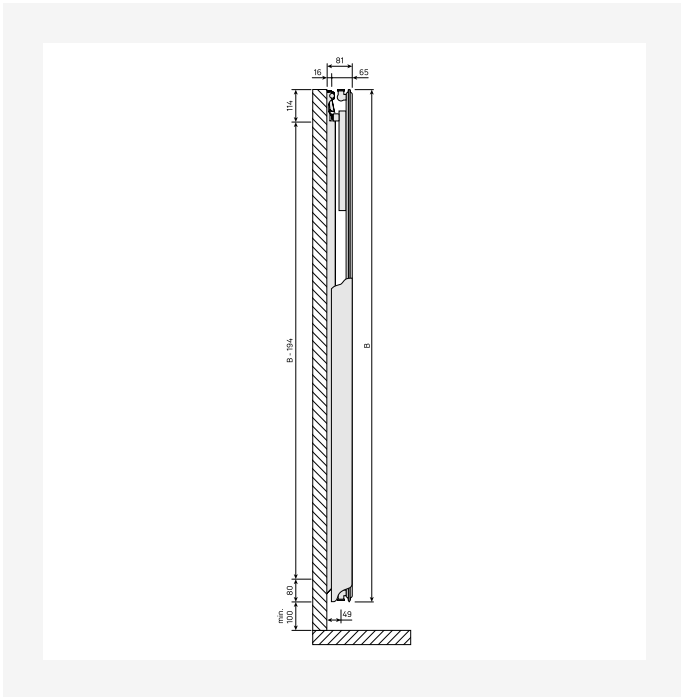

Bronnen

DimensionalDrawing - New_Tinos V rear view

DimensionalDrawing - New_Tinos V top view

DimensionalDrawing - New_Tinos V top view

DimensionalDrawing - New_Tinos V-Paros V side view

Bronnen

DimensionalDrawing - New_Tinos V-Paros V side view

DimensionalDrawing - New_Tinos V front view

DimensionalDrawing - Verticals connection options

DimensionalDrawing - Tinos V, type 21, top view

Bronnen

DimensionalDrawing - Tinos V, front view

DimensionalDrawing - Tinos V, back view

Valve Set VHX

1800

HOOGTE 1800 mm	LENGTE	DIEPTE	ARTIKELCODE	Regime (W) 45/35/20°C	Regime (W) 75/65/20°C	VOLUME (l)	N-EXPONENT	GEWICHT (kg)
Type 11								
325	65		TIVP111800325	365	720	2.6	1.26	21.0
475	65		TIVP111800475	524	1042	3.8	1.26	29.6
625	65		TIVP111800625	678	1355	4.9	1.27	38.1
Type 21								
325	97		TIVP211800325	449	955	4.8	1.29	32.3
475	97		TIVP211800475	637	1389	7.2	1.30	47.7
625	97		TIVP211800625	810	1812	9.7	1.31	63.1

1950

	HOOGTE 1950 mm	LENGTE	DIEPTE	ARTIKELCODE	Regime (W) 45/35/20°C	Regime (W) 75/65/20°C	VOLUME (l)	N-EXPONENT	GEWICHT (kg)
Type 11									
	325	65		TIVP111950325	393	767	2.9	1.26	22.5
	475	65		TIVP111950475	560	1110	4.1	1.26	31.6
	625	65		TIVP111950625	717	1444	5.4	1.27	40.8
	775	65		TIVP111950775	865	1770	6.7	1.27	49.9
Type 21									
	325	97		TIVP211950325	470	1008	5.2	1.29	34.8
	475	97		TIVP211950475	674	1466	7.8	1.30	51.3
	625	97		TIVP211950625	868	1913	10.4	1.30	67.9
	775	97		TIVP211950775	1051	2351	13.0	1.31	84.4