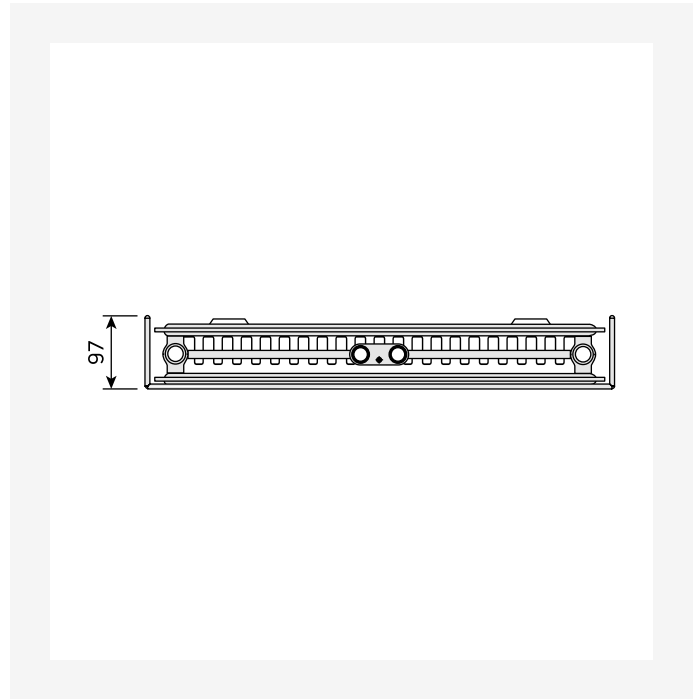

DimensionalDrawing - New_Tinos V top view

Bronnen