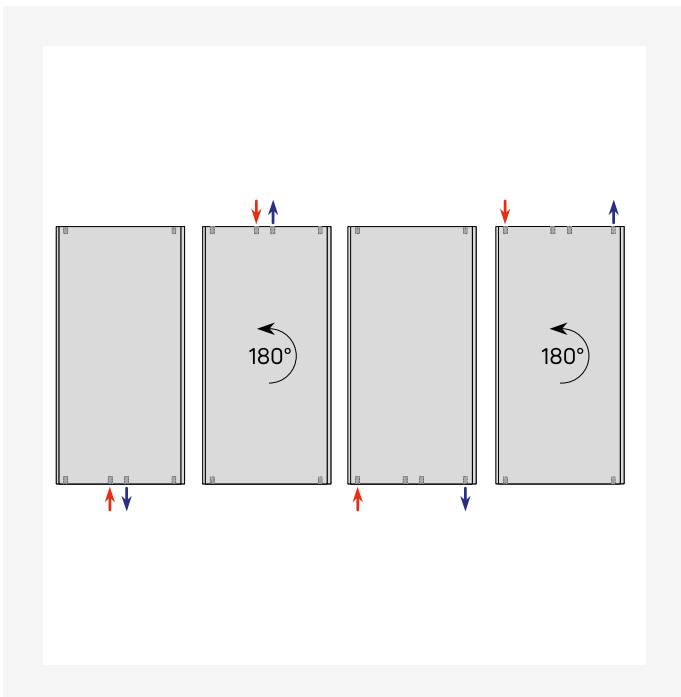

Bronnen

DimensionalDrawing - New_Tinos V rear view

DimensionalDrawing - New_Tinos V top view

DimensionalDrawing - New_Tinos V top view

DimensionalDrawing - New_Tinos V-Paros V side view

Bronnen

DimensionalDrawing - New_Tinos V-Paros V side view

DimensionalDrawing - New_Tinos V front view

DimensionalDrawing - Verticals connection options

DimensionalDrawing - Tinos V, type 21, top view

Bronnen

DimensionalDrawing - Tinos V, front view

DimensionalDrawing - Tinos V, back view

1950

	HOOGTE 1950 mm	LENGTE	DIEPTE	ARTIKELCODE	Regime (W) 45/35/20°C	Regime (W) 75/65/20°C	VOLUME (l)	N-EXPONENT	GEWICHT (kg)
Type 11									
	325	65		TIVP111950325	393	767	2.9	1.26	22.5
	475	65		TIVP111950475	560	1110	4.1	1.26	31.6
	625	65		TIVP111950625	717	1444	5.4	1.27	40.8
	775	65		TIVP111950775	865	1770	6.7	1.27	49.9
Type 21									
	325	97		TIVP211950325	470	1008	5.2	1.29	34.8
	475	97		TIVP211950475	674	1466	7.8	1.30	51.3
	625	97		TIVP211950625	868	1913	10.4	1.30	67.9
	775	97		TIVP211950775	1051	2351	13.0	1.31	84.4

2100

	HOOGTE 2100 mm	LENGTE	DIEPTE	ARTIKELCODE	Regime (W) 45/35/20°C	Regime (W) 75/65/20°C	VOLUME (l)	N-EXPONENT	GEWICHT (kg)
Type 11									
	625	65		TVP112100625	761	1530	5.8	1.26	43.6
	775	65		TVP112100775	908	1876	7.3	1.27	53.4
Type 21									
	625	97		TVP212100625	926	2012	11.1	1.30	72.7
	775	97		TVP212100775	1135	2473	13.9	1.30	90.4