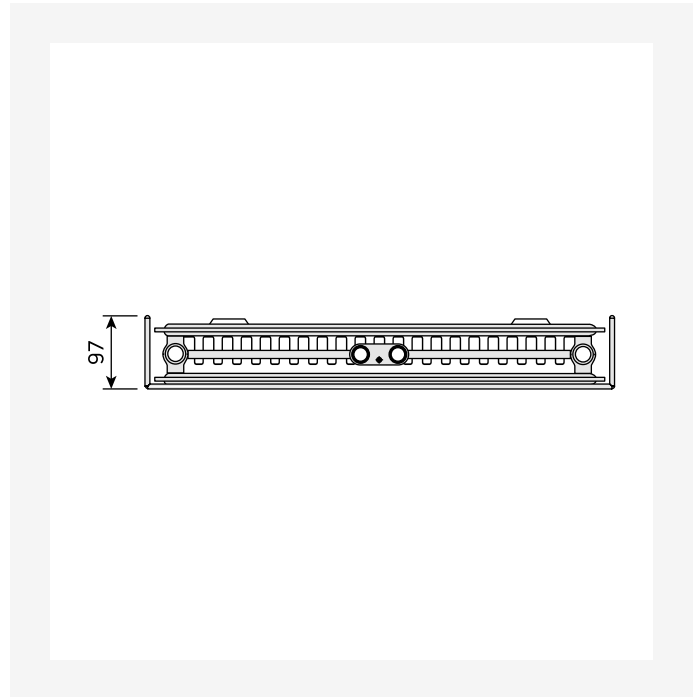

DimensionalDrawing - New_Tinos V top view

Bronnen