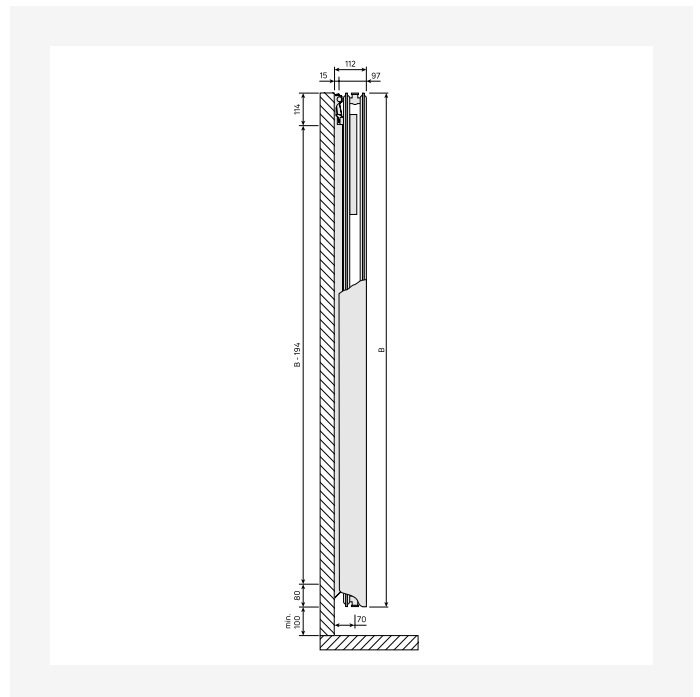

DimensionalDrawing - New_Tinos V-Paros V side view