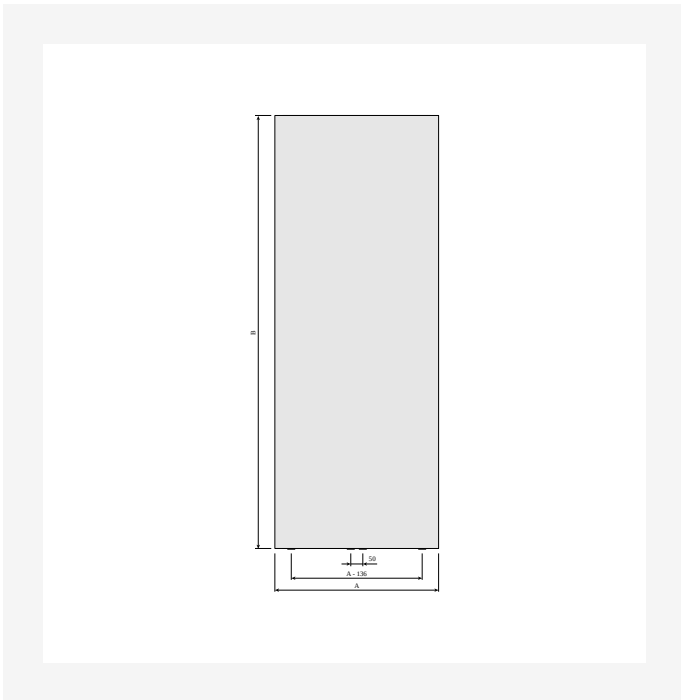

DimensionalDrawing - New_Tinos V-Paros V side view

DimensionalDrawing - New_Tinos V-Paros V side view

Bronnen

DimensionalDrawing - Paros V, type 21, front view

DimensionalDrawing - Paros V, type 11, top view

HOOGTE 1800 mm	LENGTE	DIEPTE	ARTIKELCODE	Regime (W) 45/35/20°C	Regime (W) 75/65/20°C	VOLUME (l)	N-EXPONENT	GEWICHT (kg)
Type 11								
373	65	PAVP111800380	365	720	2.6	1.26	21.0	
523	65	PAVP111800530	524	1042	3.8	1.26	29.6	
673	65	PAVP111800680	678	1355	4.9	1.27	38.1	
Type 21								
405	97	PAVP211800405	449	955	4.8	1.29	32.3	
555	97	PAVP211800555	637	1389	7.2	1.30	47.7	
705	97	PAVP211800705	810	1812	9.7	1.31	63.1	