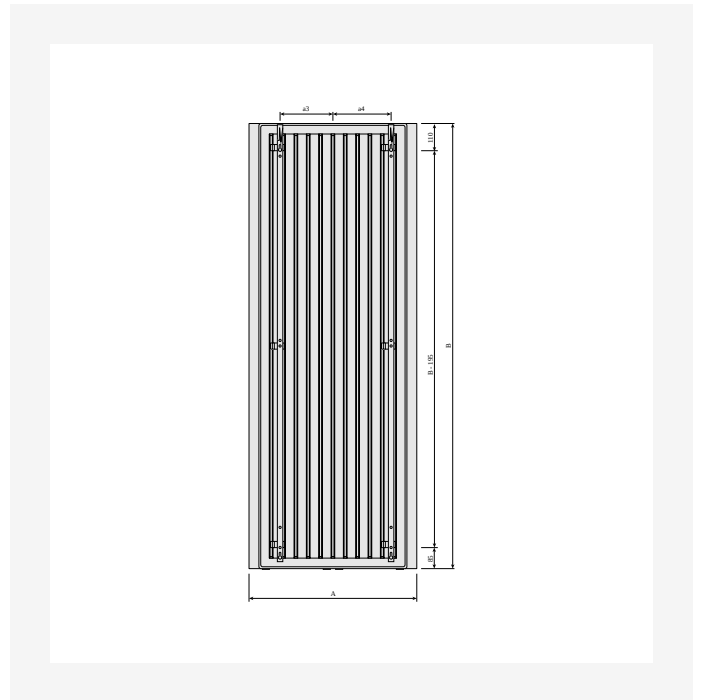

Technische fiche

2026-06-10

Paros V

Zachte, ronde vorm

- ✓ Modern afgerond ontwerp
- ✓ Perfecte oplossing voor beperkte wandruimte
- ✓ Handdoekrek van hoogwaardig roestvrij staal
- ✓ Middenaansluiting radiator
- ✓ Draaibaar voor aansluiting van bovenaf

DimensionalDrawing - New_Tinos V-Paros V side view

DimensionalDrawing - New_Tinos V-Paros V side view

Bronnen

DimensionalDrawing - Paros V, type 21, front view

DimensionalDrawing - Paros V, type 11, top view