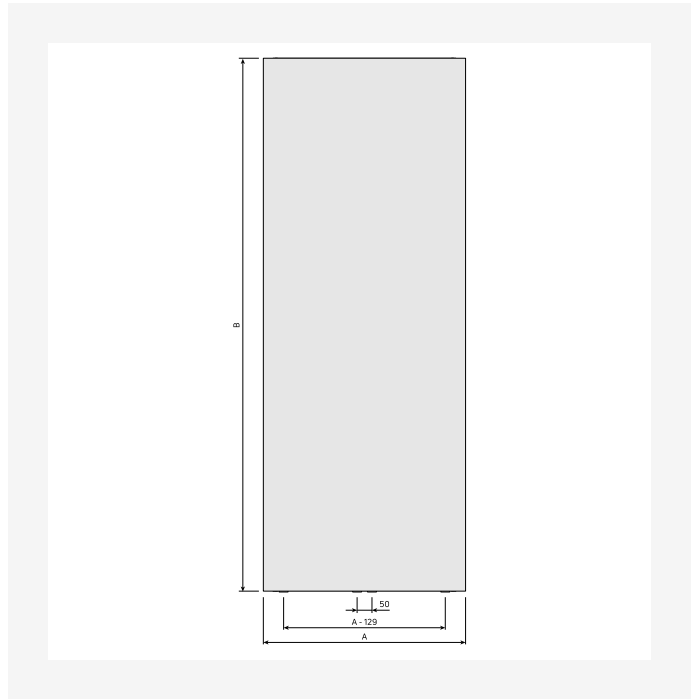

DimensionalDrawing - New_Paros V rear view

DimensionalDrawing - New_Paros V rear view

DimensionalDrawing - New_Paros V top view

Bronnen

DimensionalDrawing - New_Paros V top view

DimensionalDrawing - New_Paros V front view

HOOGTE 1800 mm	LENGTE	DIEPTE	ARTIKELCODE	Regime (W) 45/35/20°C	Regime (W) 75/65/20°C	VOLUME (l)	N-EXPONENT	GEWICHT (kg)
Type 11								
373	65	PAVP111800380	365	720	2.6	1.26	21.0	
523	65	PAVP111800530	524	1042	3.8	1.26	29.6	
673	65	PAVP111800680	678	1355	4.9	1.27	38.1	
Type 21								
405	97	PAVP211800405	449	955	4.8	1.29	32.3	
555	97	PAVP211800555	637	1389	7.2	1.30	47.7	
705	97	PAVP211800705	810	1812	9.7	1.31	63.1	

1950

HOOGTE 1950 mm	LENGTE	DIEPTE	ARTIKELCODE	Regime (W) 45/35/20°C	Regime (W) 75/65/20°C	VOLUME (l)	N-EXPONENT	GEWICHT (kg)
Type 11								
373	65	PAVP111950380	393	767	2.9	1.26	22.5	
523	65	PAVP111950530	560	1110	4.1	1.26	31.6	
673	65	PAVP111950680	717	1444	5.4	1.27	40.8	
823	65	PAVP111950830	865	1770	6.7	1.27	49.9	
Type 21								
405	97	PAVP211950405	470	1008	5.2	1.29	34.8	
555	97	PAVP211950555	674	1466	7.8	1.30	51.3	
705	97	PAVP211950705	868	1913	10.4	1.30	67.9	
855	97	PAVP211950855	1051	2351	13.0	1.31	84.4	

2100

	HOOGTE 2100 mm	LENGTE	DIEPTE	ARTIKELCODE	Regime (W) 45/35/20°C	Regime (W) 75/65/20°C	VOLUME (l)	N-EXPONENT	GEWICHT (kg)
Type 11									
	673	65		PAVP112100680	761	1530	5.8	1.26	43.6
	823	65		PAVP112100830	908	1876	7.3	1.27	53.4
Type 21									
	705	97		PAVP212100705	926	2012	11.1	1.30	72.7
	855	97		PAVP212100855	1135	2473	13.9	1.30	90.4