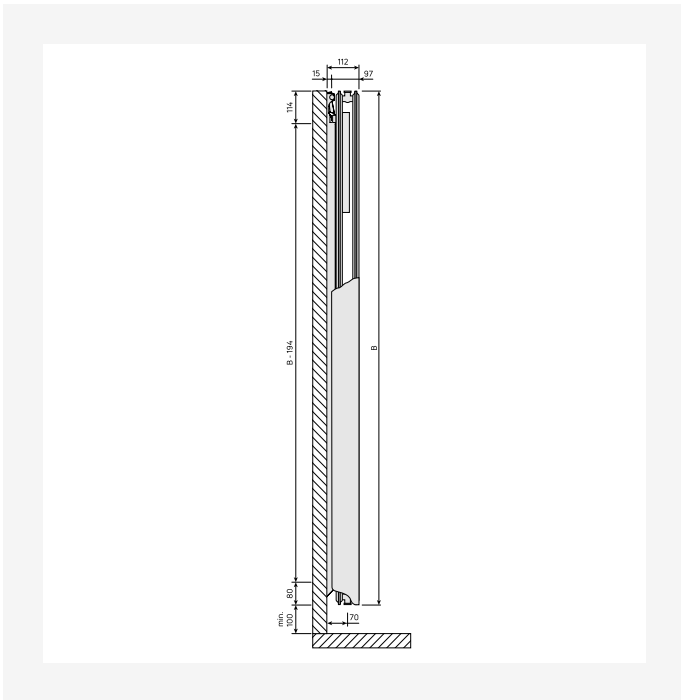

DimensionalDrawing - New_Paros V rear view

DimensionalDrawing - New_Paros V rear view

DimensionalDrawing - New_Paros V top view

Bronnen

DimensionalDrawing - New_Paros V top view

DimensionalDrawing - New_Paros V front view

HOOGTE 1800 mm	LENGTE	DIEPTE	ARTIKELCODE	Regime (W) 45/35/20°C	Regime (W) 75/65/20°C	VOLUME (l)	N-EXPONENT	GEWICHT (kg)
Type 11								
373	65	PAVP111800380	365	720	2.6	1.26	21.0	
523	65	PAVP111800530	524	1042	3.8	1.26	29.6	
673	65	PAVP111800680	678	1355	4.9	1.27	38.1	
Type 21								
405	97	PAVP211800405	449	955	4.8	1.29	32.3	
555	97	PAVP211800555	637	1389	7.2	1.30	47.7	
705	97	PAVP211800705	810	1812	9.7	1.31	63.1	

1950

HOOGTE 1950 mm	LENGTE	DIEPTE	ARTIKELCODE	Regime (W) 45/35/20°C	Regime (W) 75/65/20°C	VOLUME (l)	N-EXPONENT	GEWICHT (kg)
Type 11								
373	65	PAVP111950380	393	767	2.9	1.26	22.5	
523	65	PAVP111950530	560	1110	4.1	1.26	31.6	
673	65	PAVP111950680	717	1444	5.4	1.27	40.8	
823	65	PAVP111950830	865	1770	6.7	1.27	49.9	
Type 21								
405	97	PAVP211950405	470	1008	5.2	1.29	34.8	
555	97	PAVP211950555	674	1466	7.8	1.30	51.3	
705	97	PAVP211950705	868	1913	10.4	1.30	67.9	
855	97	PAVP211950855	1051	2351	13.0	1.31	84.4	