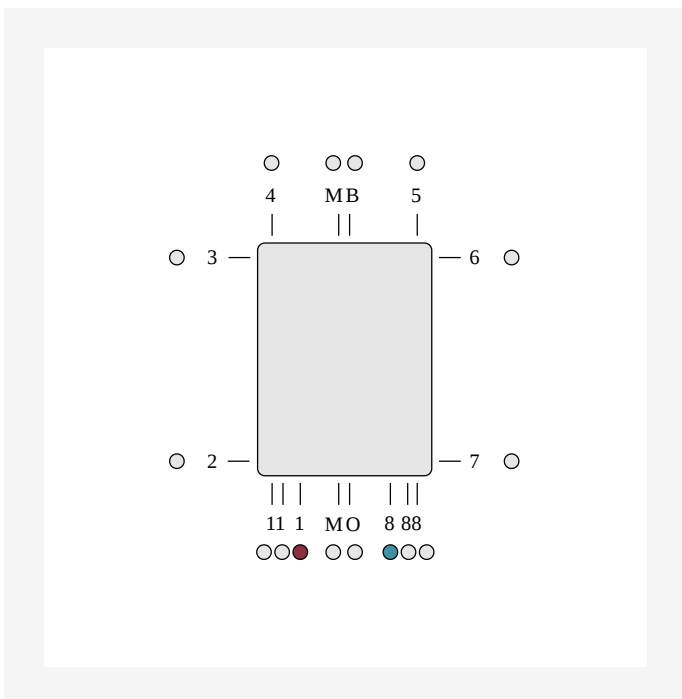

DimensionalDrawing - ETIM 18, vertikali jungtis