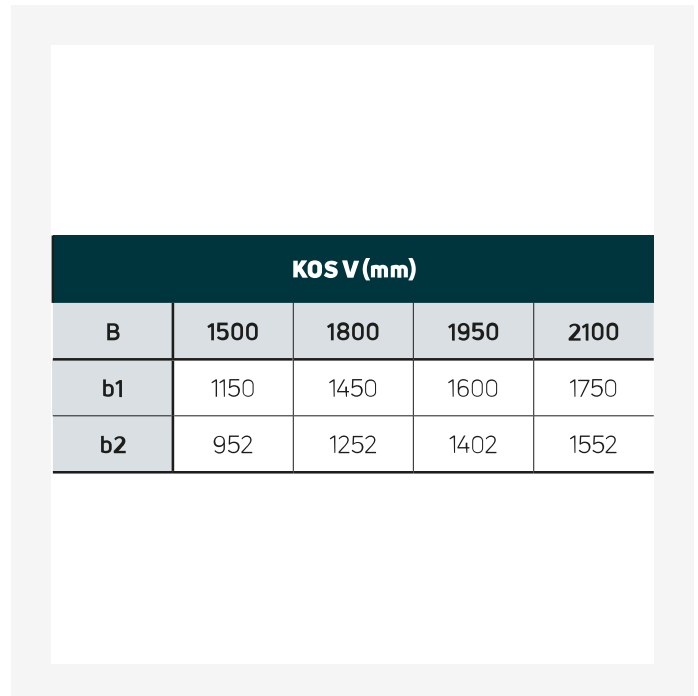

DimensionalDrawing - Kos V ir Faro V, tipas 20, vaizdas iš viršaus

DimensionalDrawing - Faro V, vaizdas iš priekio

Ištekliai

Dimensional Drawing - Purmo Vertical, Plan & Plan Plus Vertical laikikliai

Dimensional Drawing - Purmo Vertical Plan & Plan Plus Vertical – laikiklių padėtyis ir matmenys

DimensionalDrawing - Kos V, Faro V – lentelė A

Susiję produktai

1500

AUKŠTIS 1500 mm	ILGIS	GYLIS	Galia (W) 45/35/20°C	Galia (W) 55/45/20°C	Galia (W) 60/45/20°C	TŪRIS (l)	N- eksponentas	SVORIS (kg)
Tipas 21								
450	82	FMW2115004511300	561	634	--	6.1	1.30	39.2