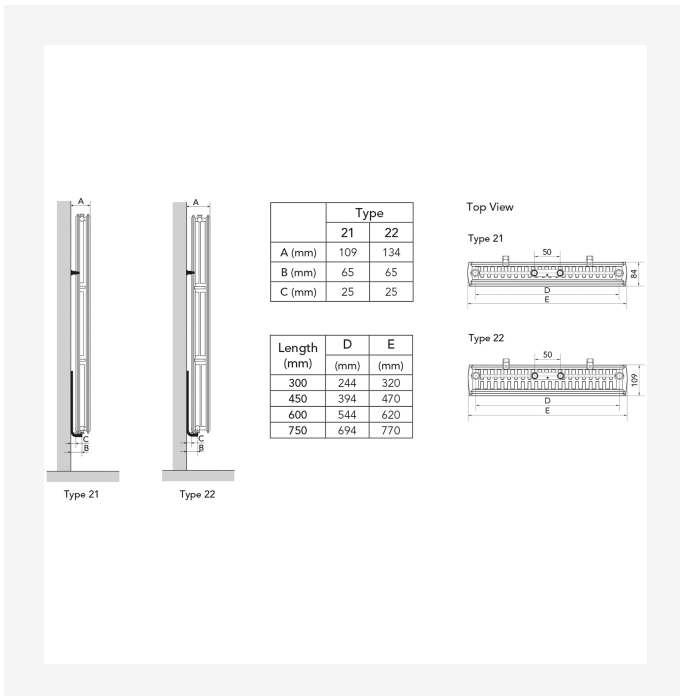

DimensionalDrawing - Kos V ir Faro V, tipas 22, vaizdas iš viršaus

Ištekliai

DimensionalDrawing - Kos V ir Faro V su MCWV sieniniais laikikliais, vaizdas iš galo

DimensionalDrawing - Kos V ir Faro V, vaizdas iš galo

DimensionalDrawing - Kos V ir Faro V, tipas 20, vaizdas iš viršaus

DimensionalDrawing - Faro V, vaizdas iš priekio

Ištekliai

Dimensional Drawing - Purmo Vertical, Plan & Plan Plus Vertical laikikliai

Dimensional Drawing - Purmo Vertical Plan & Plan Plus Vertical – laikiklių padėtyis ir matmenys

Dimensional Drawing - Purmo Plan & Plan Plus Vertical – montavimo padėtyis ir matmenys

Dimensional Drawing - Kos V, Faro V – lentelė B

Ištekliai

KOS V (mm)				
A	320	470	620	770
a1	60	135	210	285
a2	75	125	200	250

DimensionalDrawing - Kos V, Faro V – lentelė A

Susiję produktai

1500

AUKŠTIS 1500 mm	ILGIS	GYLIS	Galia (W) 45/35/20°C	Galia (W) 55/45/20°C	Galia (W) 60/45/20°C	TŪRIS (l)	N- eksponentas	SVORIS (kg)
Tipas 21								
450	82	FMW2115004511300	561	634	--	6.1	1.30	39.2