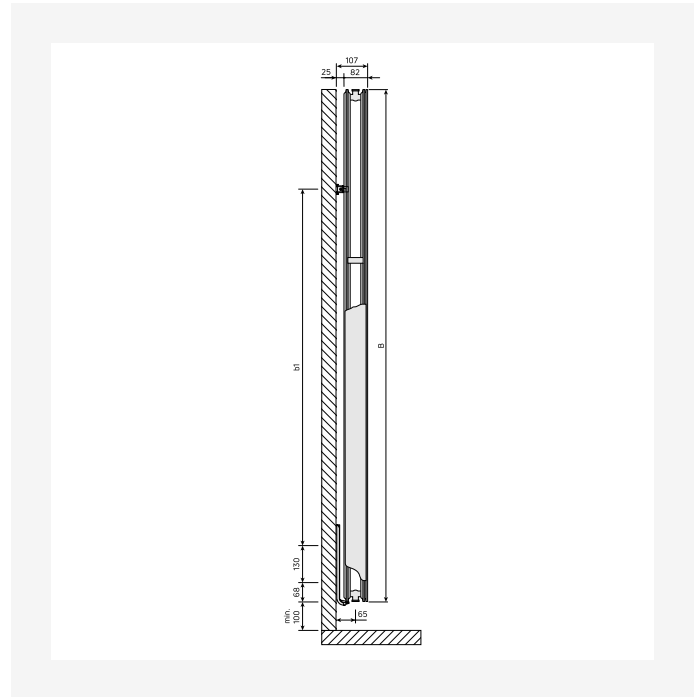

Ištekliai

ProductImage - New Faro V main picture

ProductImage - Vertical design radiator Faro V, FAV, 30 degrees product image.

DimensionalDrawing - Faro V, vaizdas iš priekio

DimensionalDrawing - Kos V / Faro V, vaizdas iš galo

Ištekliai

DimensionalDrawing - Kos V / Faro V, tipas 22, vaizdas iš viršaus

DimensionalDrawing - Kos V / Faro V, tipas 21, vaizdas iš viršaus

DimensionalDrawing - Kos V / Faro V, tipas 20, vaizdas iš viršaus

DimensionalDrawing - Kos V / Faro V, tipas 22, vaizdas iš šono

Ištekliai

DimensionalDrawing - Kos V / Faro V, tipas 21, vaizdas iš šono

DimensionalDrawing - Kos V / Faro V, tipas 20, vaizdas iš šono

DimensionalDrawing - Vertikalių jungčių variantai