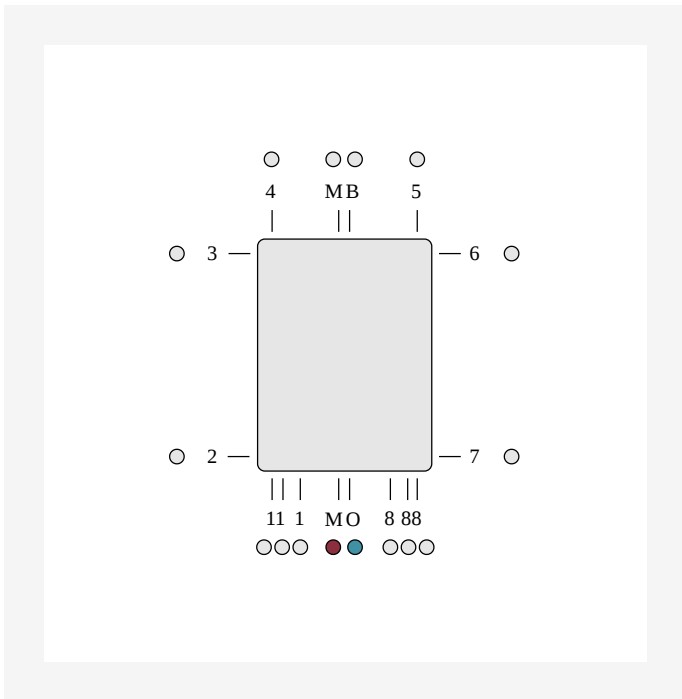

Ištekliai

DimensionalDrawing - ETIM MO, vertikali centrinė jungtis