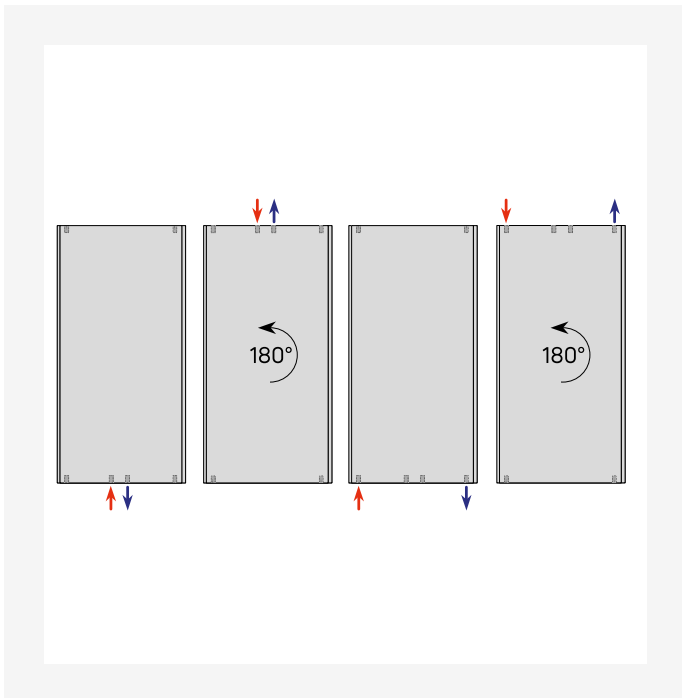

Ištekliai

ProductImage - New Faro V main picture

ProductImage - Vertical design radiator Faro V, FAV, 30 degrees product image.

DimensionalDrawing - Faro V, vaizdas iš priekio

DimensionalDrawing - Kos V / Faro V, vaizdas iš galo

DimensionalDrawing - Kos V / Faro V, tipas 22, vaizdas iš šono

Ištekliai

DimensionalDrawing - Kos V / Faro V, tipas 21, vaizdas iš šono

DimensionalDrawing - Kos V / Faro V, tipas 20, vaizdas iš šono

DimensionalDrawing - Vertikalių jungčių variantai