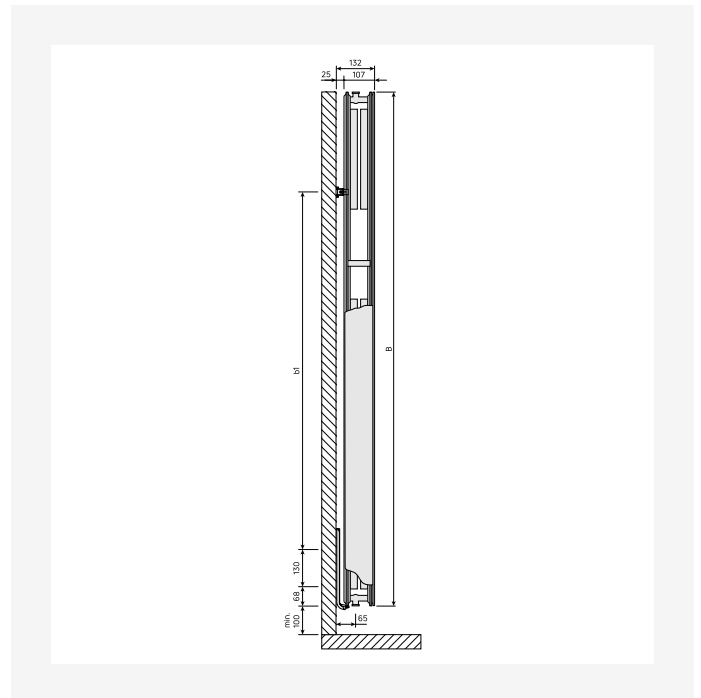

Ištekliai

ProductImage - New Faro V main picture

ProductImage - Vertical design radiator Faro V, FAV, 30 degrees product image.

DimensionalDrawing - Faro V, vaizdas iš priekio

DimensionalDrawing - Kos V / Faro V, vaizdas iš galo

Ištekliai

DimensionalDrawing - Kos V / Faro V, tipas 22, vaizdas iš viršaus

DimensionalDrawing - Kos V / Faro V, tipas 21, vaizdas iš viršaus

DimensionalDrawing - Kos V / Faro V, tipas 20, vaizdas iš viršaus