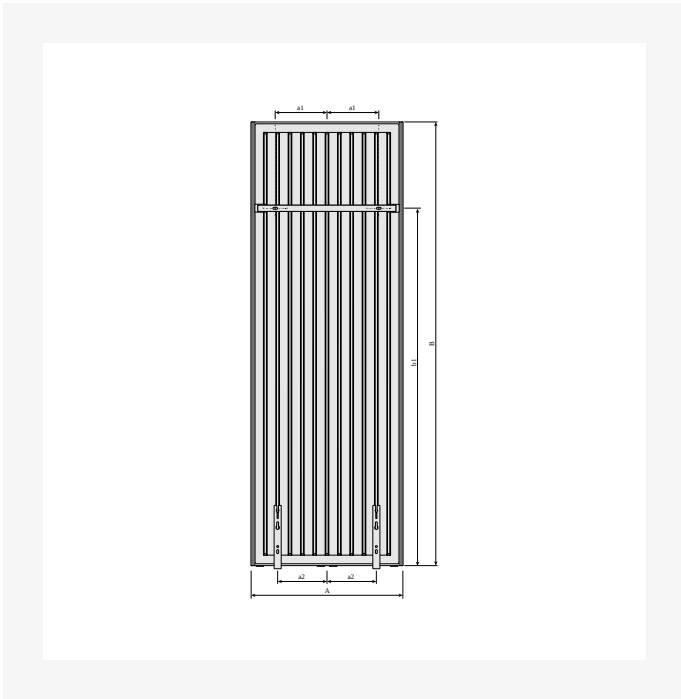

Ištekliai

DimensionalDrawing - Kos V ir Faro V su MCWV sieniniais laikikliais, vaizdas iš galo