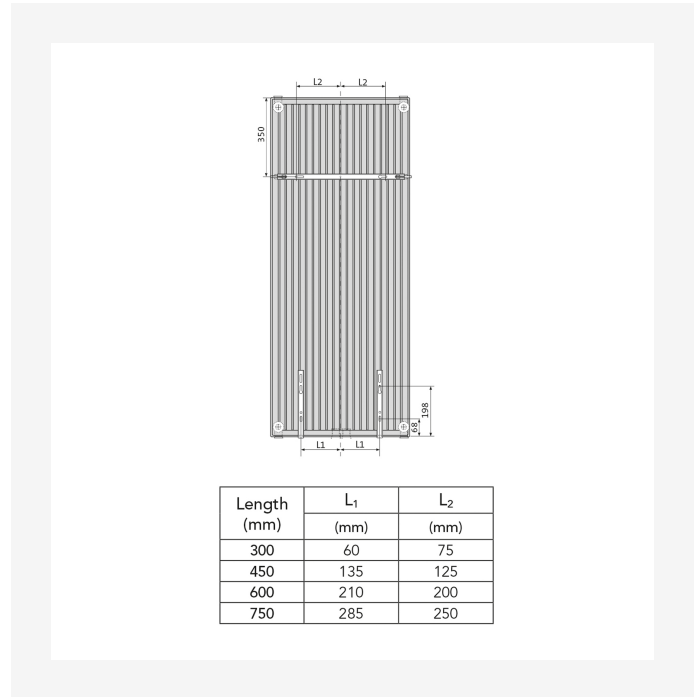

Ištekliai

Dimensional Drawing - Purmo Vertical Plan & Plan Plus Vertical – laikiklių padėtyis ir matmenys