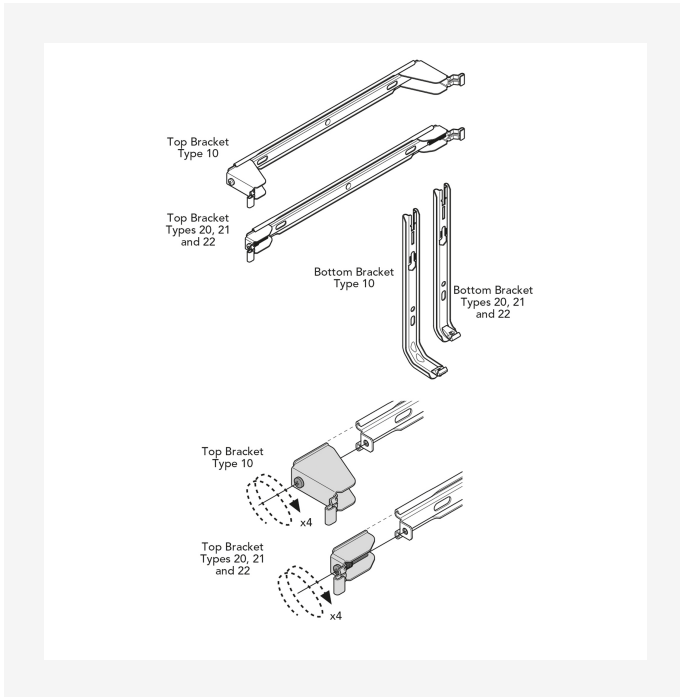

DimensionalDrawing - Kos V ir Faro V, tipas 22, vaizdas iš viršaus

Ištekliai

DimensionalDrawing - Kos V ir Faro V su MCWV sieniniais laikikliais, vaizdas iš galo

DimensionalDrawing - Kos V ir Faro V, vaizdas iš galo

DimensionalDrawing - Kos V ir Faro V, tipas 20, vaizdas iš viršaus

DimensionalDrawing - Faro V, vaizdas iš priekio

Ištekliai

Dimensional Drawing - Purmo Vertical, Plan & Plan Plus Vertical laikikliai

Dimensional Drawing - Purmo Vertical Plan & Plan Plus Vertical – laikiklių padėtyis ir matmenys