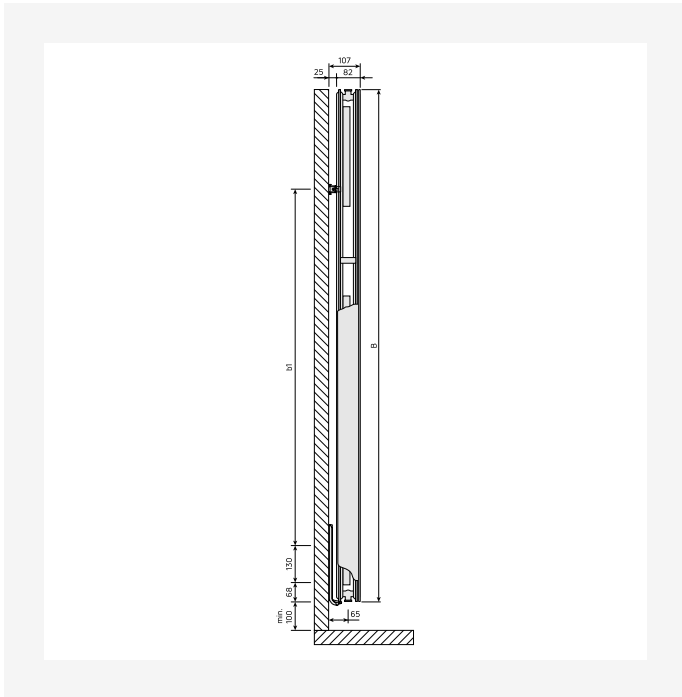

Faro V vertikalus dekoratyvinis radiatorius su subtiliu profiliavimu ir elegantišku dizainu idealiai tinka siaurų sienų moderniems interjerams.

Pritaikymo sritis

Faro V yra tinkamas gyvenamosioms ir komercinėms patalpoms, kur sienos plotas yra ribotas. Tai galingas šilumos šaltinis su gamykloje sumontuotomis plieninėmis plokštėmis, šoniniais paneliais ir viršutine grotele. Tinka dviejų vamzdžių netiesioginio šildymo sistemoms su cirkuliaciniu siurbliu, turi 6 × 1/2" G jungtis.

Ištekliai

ProductImage - New Faro V main picture

ProductImage - Vertical design radiator Faro V, FAV, 30 degrees product image.

DimensionalDrawing - Faro V, vaizdas iš priekio

DimensionalDrawing - Kos V / Faro V, vaizdas iš galo

Ištekliai

DimensionalDrawing - Kos V / Faro V, tipas 22, vaizdas iš viršaus

DimensionalDrawing - Kos V / Faro V, tipas 21, vaizdas iš viršaus

DimensionalDrawing - Kos V / Faro V, tipas 20, vaizdas iš viršaus

DimensionalDrawing - Kos V / Faro V, tipas 22, vaizdas iš šono

Ištekliai

DimensionalDrawing - Kos V / Faro V, tipas 21, vaizdas iš šono

DimensionalDrawing - Kos V / Faro V, tipas 20, vaizdas iš šono

DimensionalDrawing - Vertikalių jungčių variantai