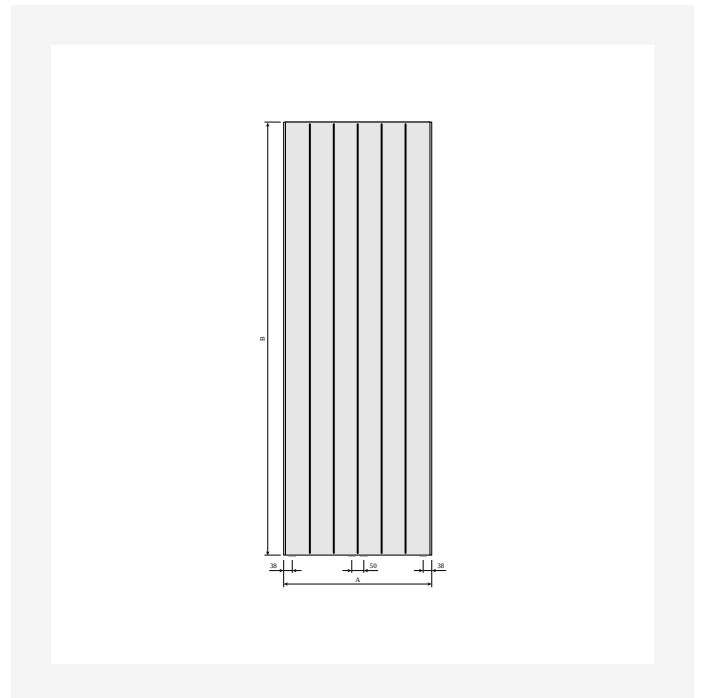

DimensionalDrawing - Faro V, vaizdas iš priekio