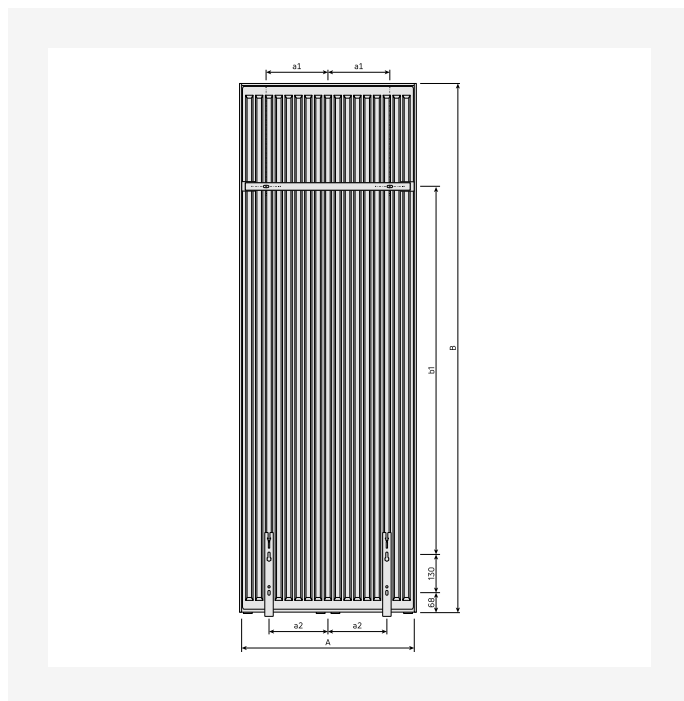

Faro V vertikalus dekoratyvinis radiatorius su subtiliu profiliavimu ir elegantišku dizainu idealiai tinka siaurų sienų moderniems interjerams.

Pritaikymo sritis

Faro V yra tinkamas gyvenamosioms ir komercinėms patalpoms, kur sienos plotas yra ribotas. Tai galingas šilumos šaltinis su gamykloje sumontuotomis plieninėmis plokštėmis, šoniniais paneliais ir viršutine grotele. Tinka dviejų vamzdžių netiesioginio šildymo sistemoms su cirkuliaciniu siurbliu, turi 6 × 1/2" G jungtis.

Ištekliai

ProductImage - New Faro V main picture

ProductImage - Vertical design radiator Faro V, FAV, 30 degrees product image.

DimensionalDrawing - Faro V, vaizdas iš priekio

DimensionalDrawing - Kos V / Faro V, vaizdas iš galo