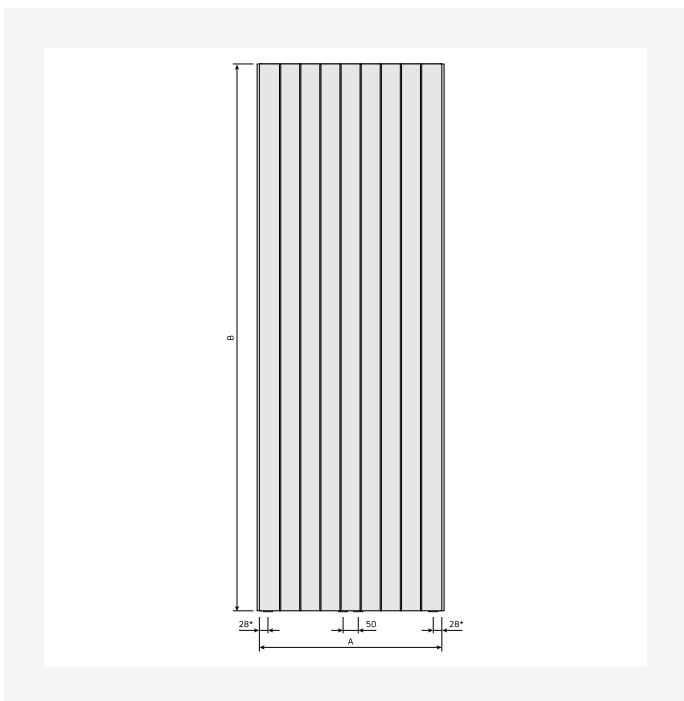

DimensionalDrawing - Faro V, vaizdas iš priekio