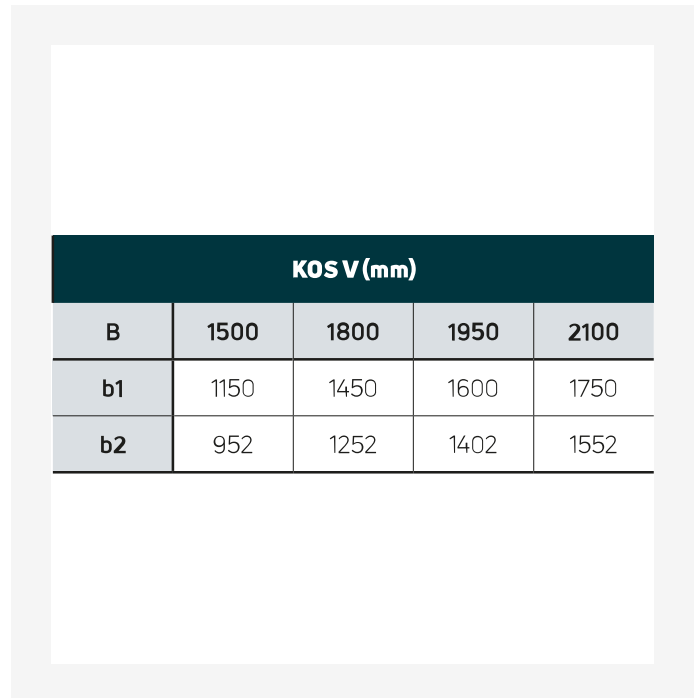

DimensionalDrawing - Kos V, Faro V – tabula B