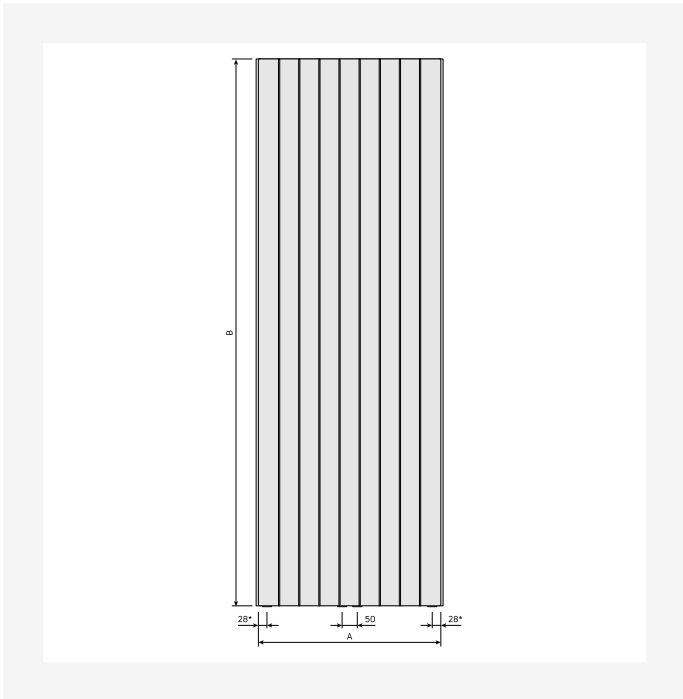

DimensionalDrawing - Faro V, skats no priekšpuses