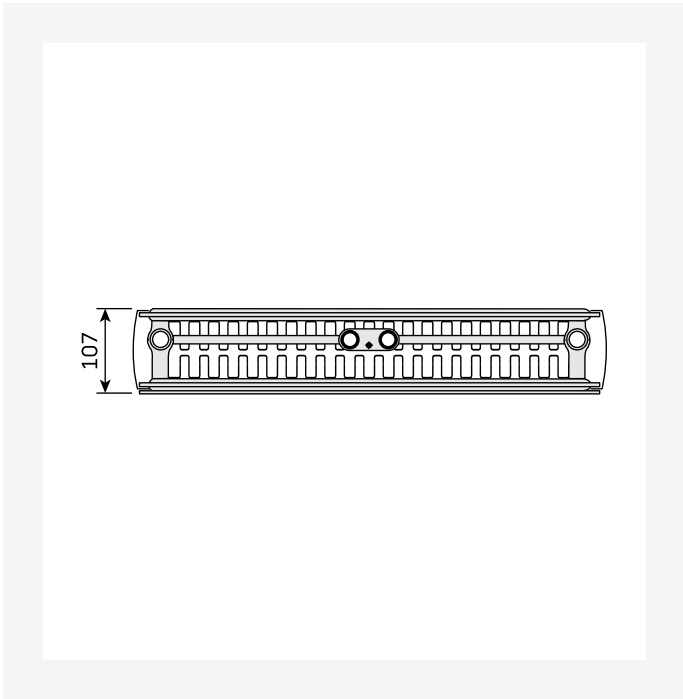

Resursi

DimensionalDrawing - Kos V / Faro V, tips 22, skats no augšas