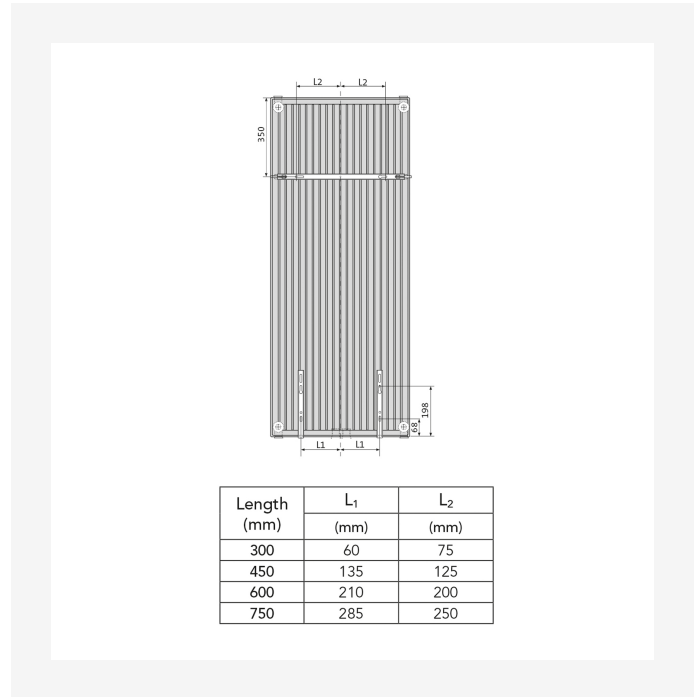

Resursi

DimensionalDrawing - Purmo Vertical Plan & Plan Plus Vertical – kronšteinu pozīcijas un izmēri