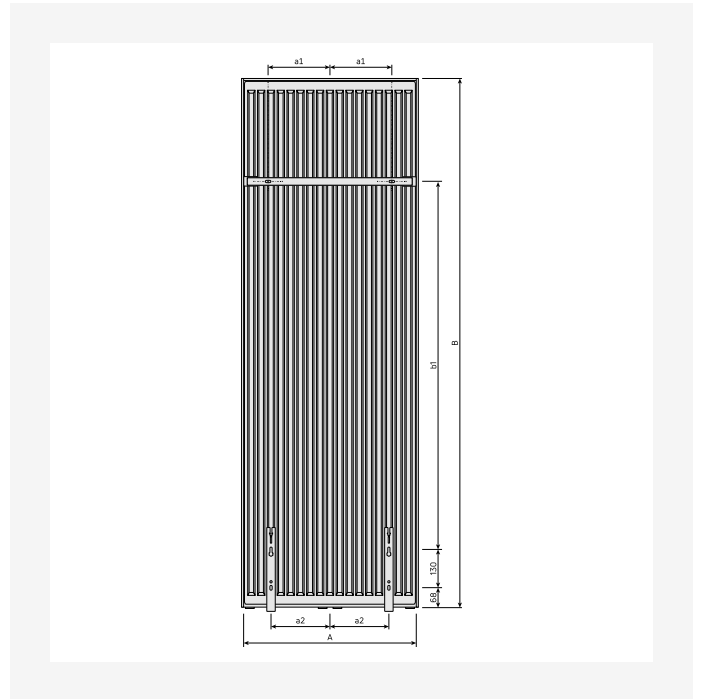

### Pielietojuma joma

Faro V — vertikāls jaudas radiators telpām ar maz sienas vietas. 2-cauruļu sistēmas, 6 × 1/2" BSP.

# Resursi

ProductImage - New Faro V main picture

ProductImage - Vertical design radiator Faro V, FAV, 30 degrees product image.

DimensionalDrawing - Faro V, skats no priekšpuses

DimensionalDrawing - Kos V / Faro V, skats no aizmugures