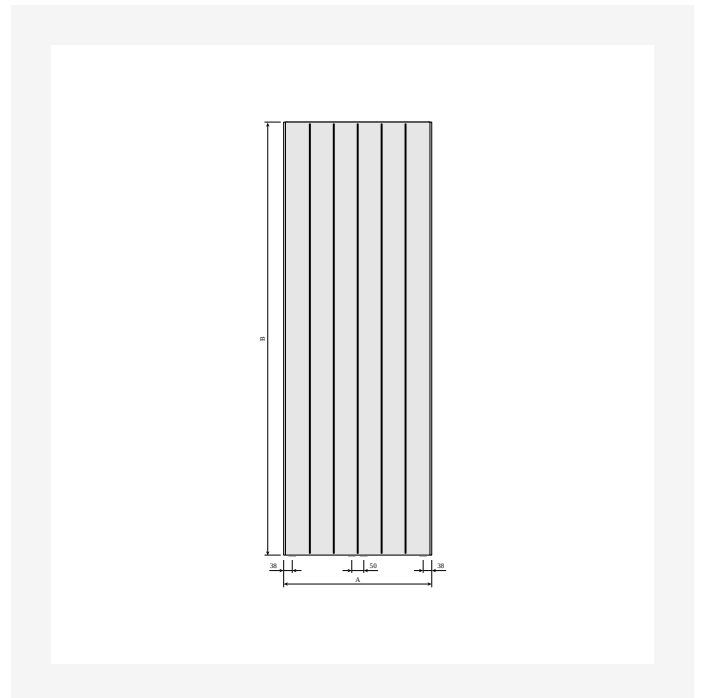

# Resursi

DimensionalDrawing - Kos V un Faro V ar MCWV sienas kronšteinu, skats no aizmugures

DimensionalDrawing - Kos V un Faro V, skats no aizmugures

DimensionalDrawing - Kos V un Faro V, tips 20, skats no augšas