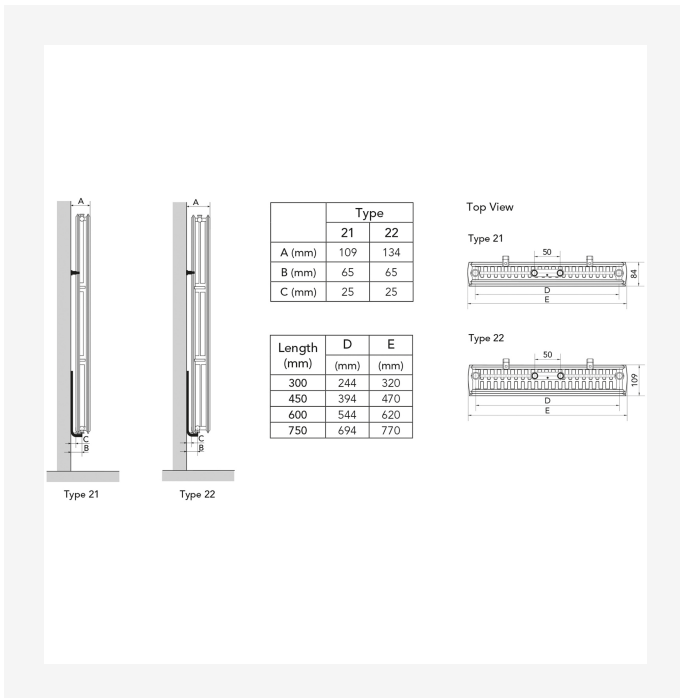

DimensionalDrawing - Faro V, skats no priekšpusē

# Resursi

DimensionalDrawing - Purmo Vertical, Plan & Plan Plus Vertical kronšteini

DimensionalDrawing - Purmo Vertical Plan & Plan Plus Vertical – kronšteinu pozīcijas un izmēri

DimensionalDrawing - Purmo Plan & Plan Plus Vertical – montāžas pozīcijas un izmēri