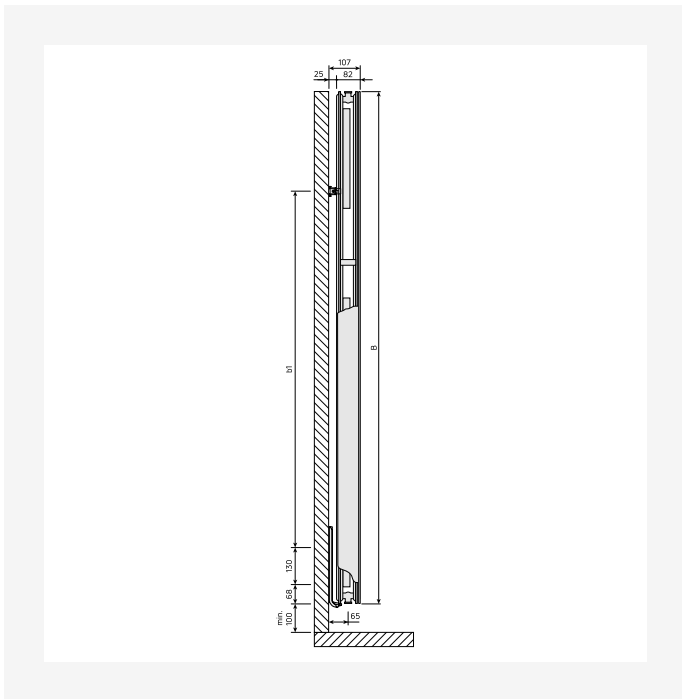

Resursi

DimensionalDrawing - Kos V / Faro V, tips 21, skats no sāniem