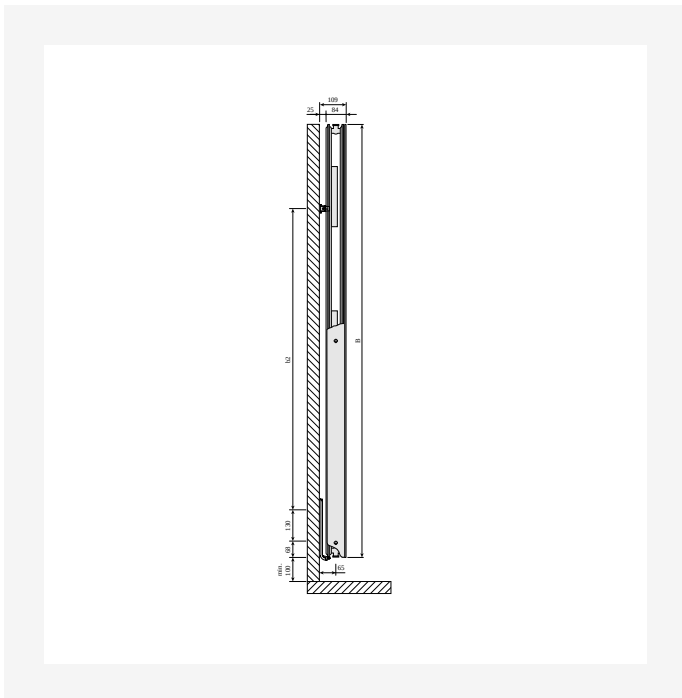

DimensionalDrawing - Kos V un Faro V, tips 21, skats no sāniem