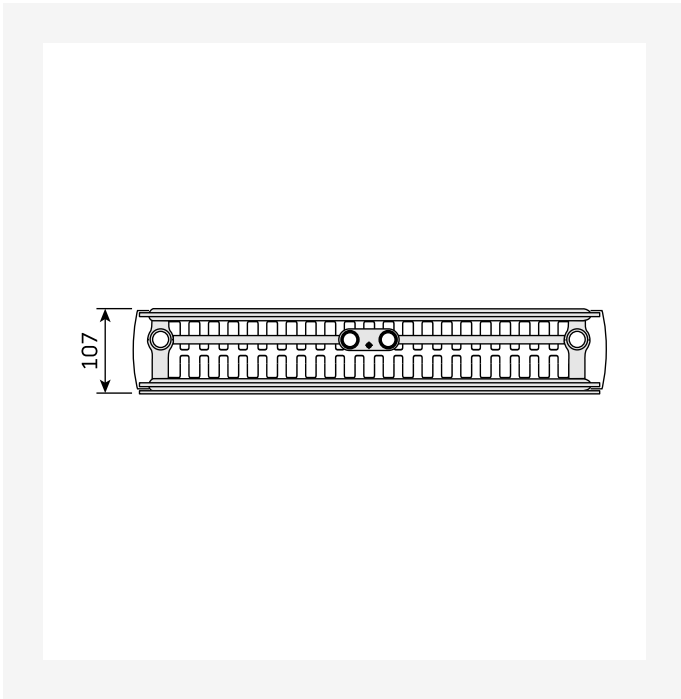

Resursi

DimensionalDrawing - Kos V / Faro V, tips 22, skats no augšas