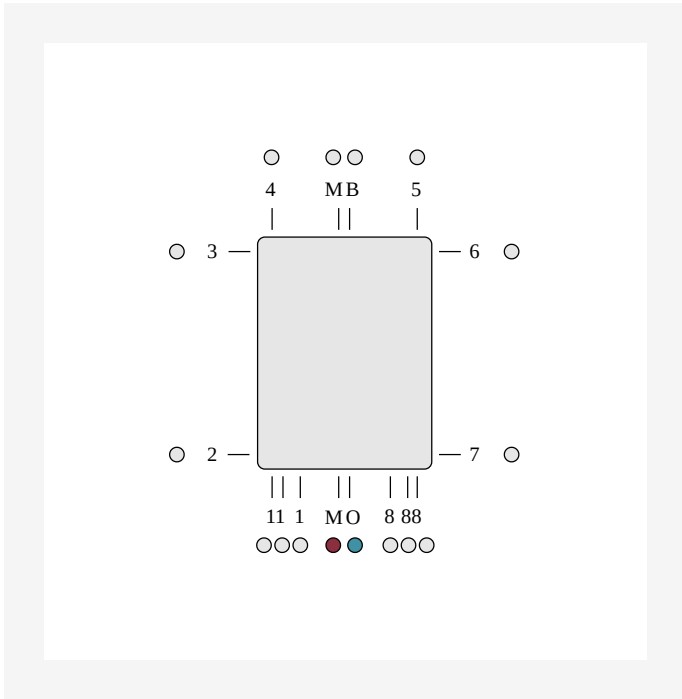

Resursi

DimensionalDrawing - ETIM MO, vertikālais vidējais pieslēgums