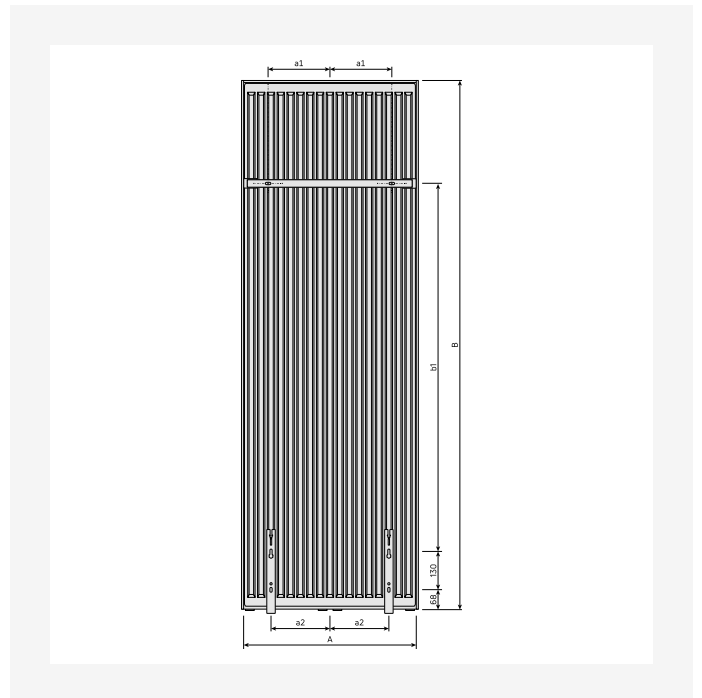

Faro V vertikālais dekoratīvais radiators ar smalku profilējumu un elegantu dizainu, ideāli piemērots šaurām sienām mūsdienīgos interjeros.

Pielietojuma joma

Faro V — vertikāls jaudas radiators telpām ar maz sienas vietas. 2-cauruļu sistēmas, 6 × 1/2" BSP.

Resursi

ProductImage - New Faro V main picture

ProductImage - Vertical design radiator Faro V, FAV, 30 degrees product image.

DimensionalDrawing - Faro V, skats no priekšpuses

DimensionalDrawing - Kos V / Faro V, skats no aizmugures