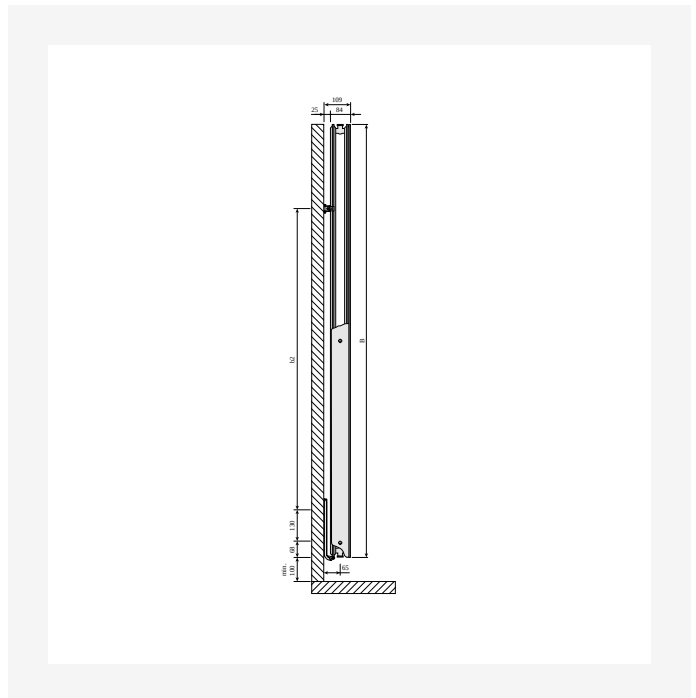

DimensionalDrawing - Kos V un Faro V, tips 20, skats no sāniem