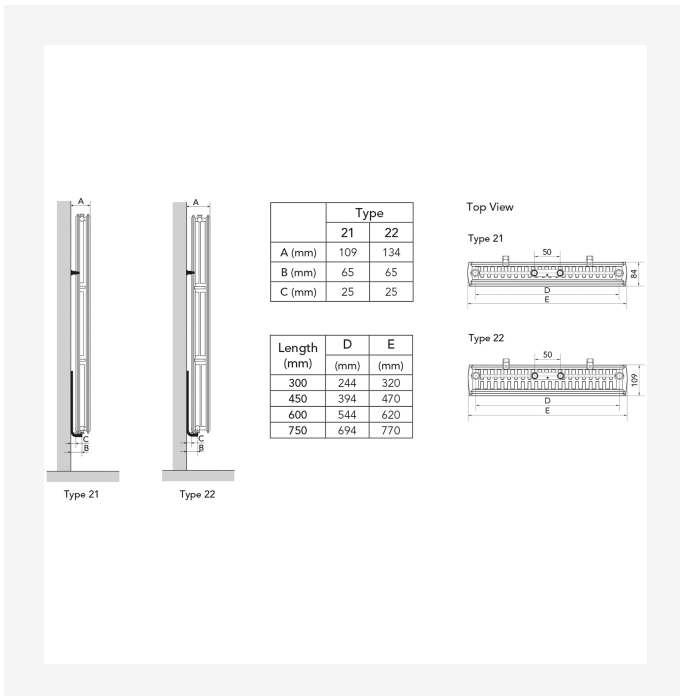

DimensionalDrawing - Faro V, skats no priekšpusē

Resursi

DimensionalDrawing - Purmo Vertical, Plan & Plan Plus Vertical kronšteini

DimensionalDrawing - Purmo Vertical Plan & Plan Plus Vertical – kronšteinu pozīcijas un izmēri

DimensionalDrawing - Purmo Plan & Plan Plus Vertical – montāžas pozīcijas un izmēri

DimensionalDrawing - Kos V, Faro V – tabula B

Resursi

KOS V (mm)				
A	320	470	620	770
a1	60	135	210	285
a2	75	125	200	250