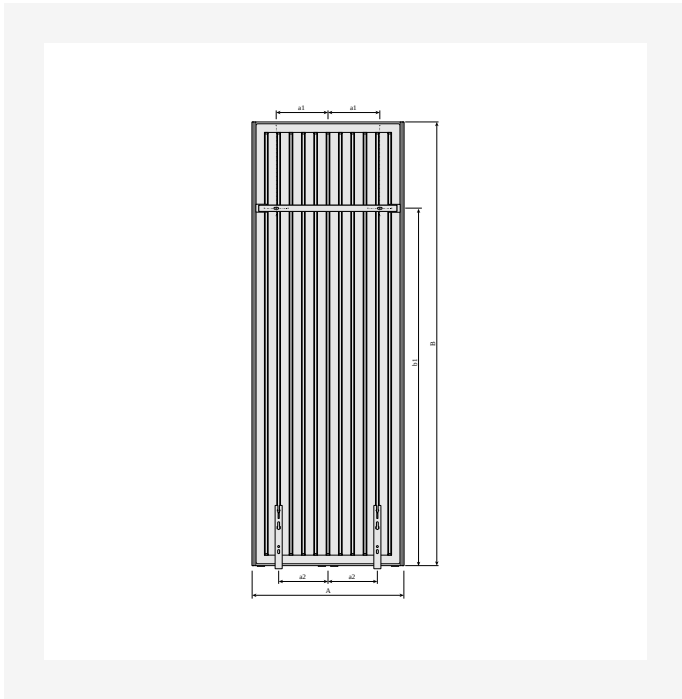

Resursi

DimensionalDrawing - Kos V un Faro V ar MCWV sienas kronšteinu, skats no aizmugures