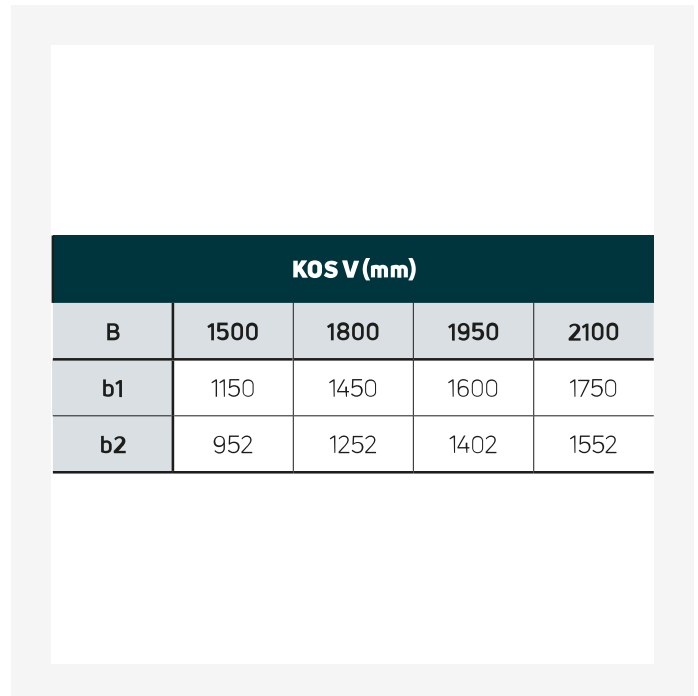

DimensionalDrawing - Faro V, skats no priekšpusē

Resursi

DimensionalDrawing - Purmo Vertical, Plan & Plan Plus Vertical kronšteini

DimensionalDrawing - Purmo Vertical Plan & Plan Plus Vertical – kronšteinu pozīcijas un izmēri