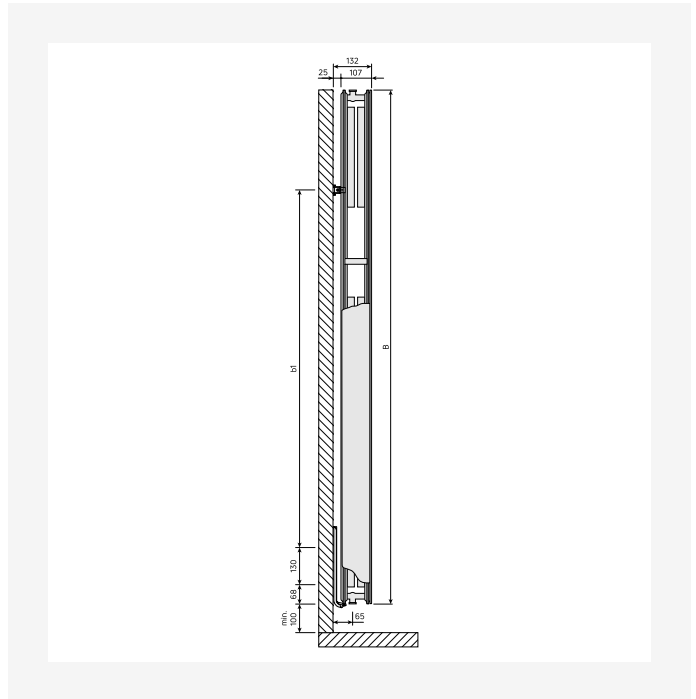

DimensionalDrawing - Kos V / Faro V, tips 22, skats no sāniem