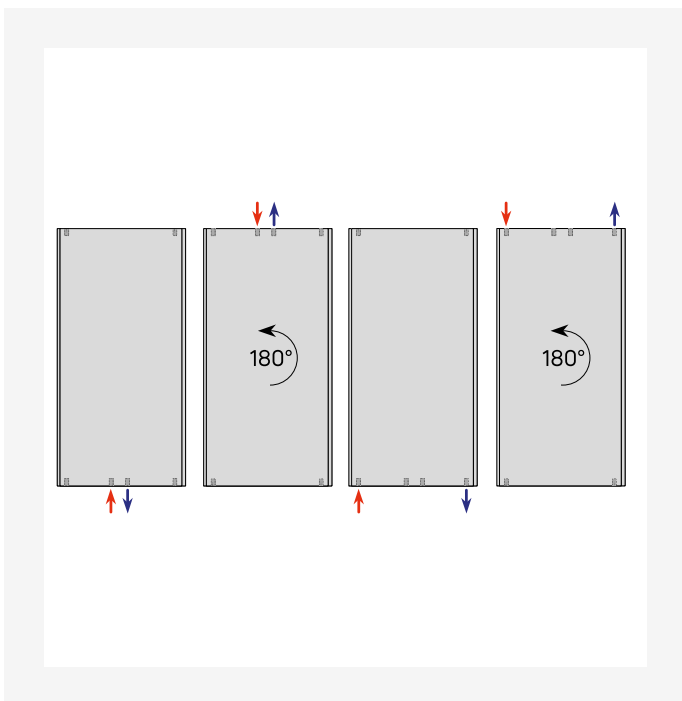

DimensionalDrawing - Vertikālās pieslēguma iespējas