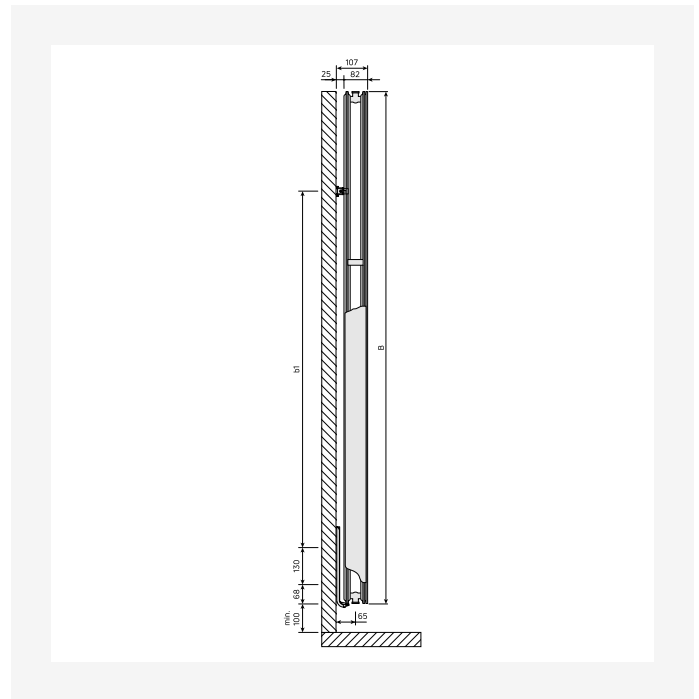

Faro V vertikālais dekoratīvais radiators ar smalku profilējumu un elegantu dizainu, ideāli piemērots šaurām sienām mūsdienīgos interjeros.

Pielietojuma joma

Faro V — vertikāls jaudas radiators telpām ar maz sienas vietas. 2-cauruļu sistēmas, 6 × 1/2" BSP.

Resursi

ProductImage - New Faro V main picture

ProductImage - Vertical design radiator Faro V, FAV, 30 degrees product image.

DimensionalDrawing - Faro V, skats no priekšpuses

DimensionalDrawing - Kos V / Faro V, skats no aizmugures

Resursi

DimensionalDrawing - Kos V / Faro V, tips 21, skats no sāniem

DimensionalDrawing - Kos V / Faro V, tips 20, skats no sāniem

DimensionalDrawing - Vertikālās pieslēguma iespējas

DimensionalDrawing - ETIM OM, vertikālais vidējais pieslēgums