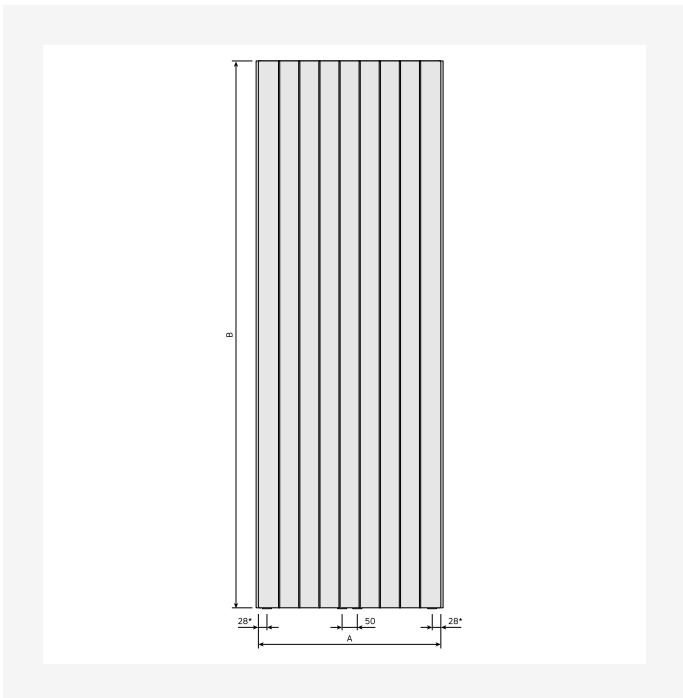

DimensionalDrawing - Faro V, skats no priekšpuses