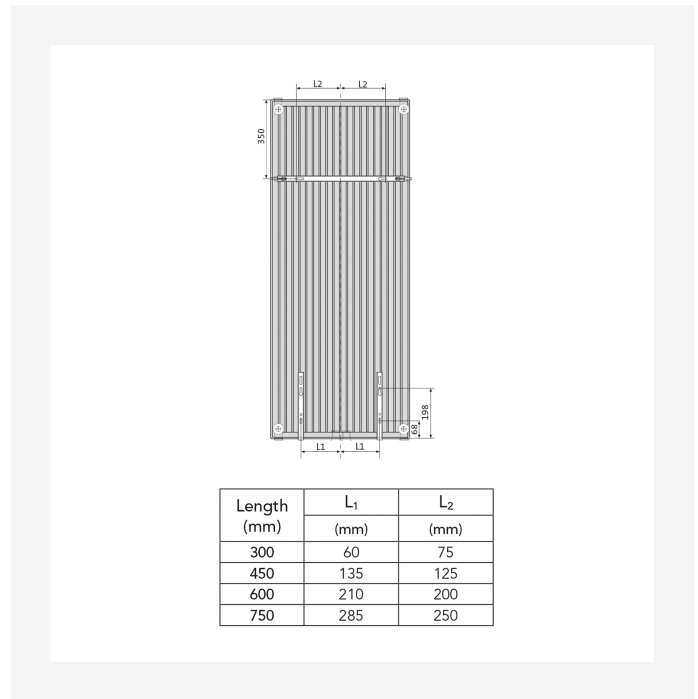

Resursi

DimensionalDrawing - Purmo Vertical Plan & Plan Plus Vertical – kronšteinu pozīcijas un izmēri