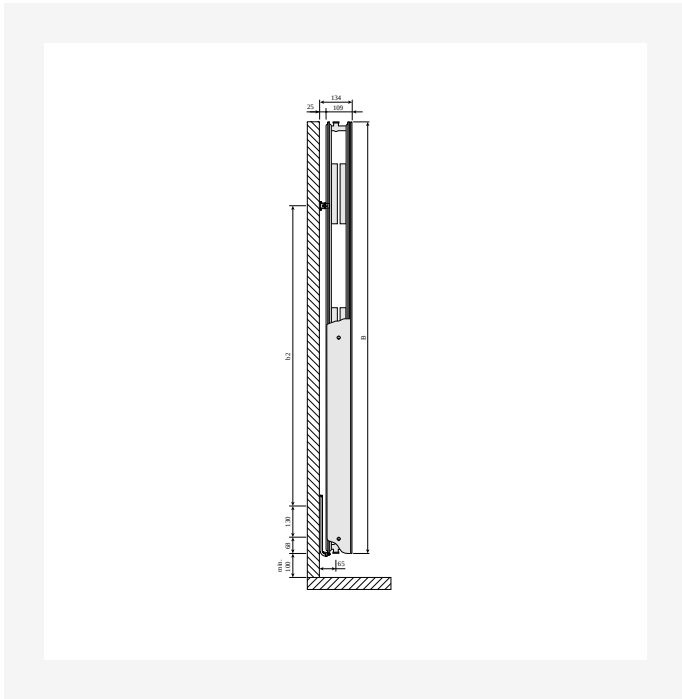

Resursi

DimensionalDrawing - Kos V un Faro V, tips 22, skats no sāniem