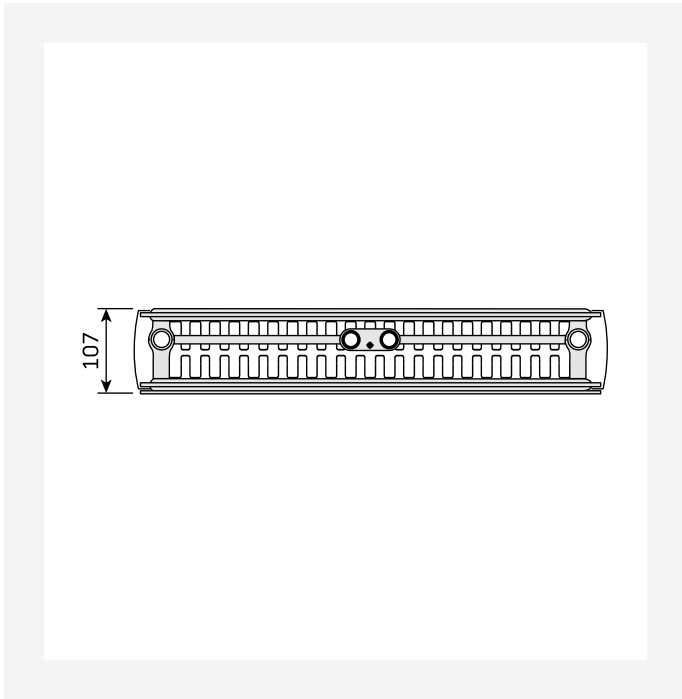

Resursi

DimensionalDrawing - Kos V / Faro V, tips 22, skats no augšas