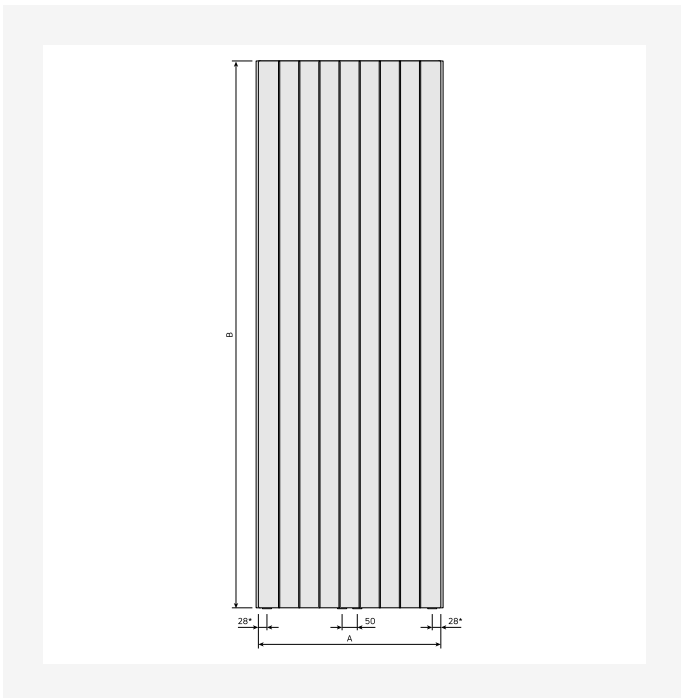

DimensionalDrawing - Faro V, skats no priekšpusēs