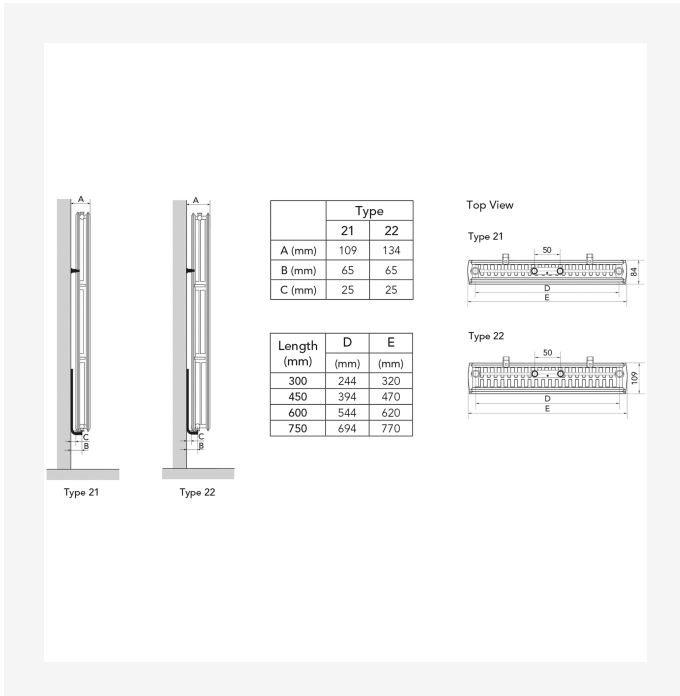

DimensionalDrawing - Faro V, skats no priekšpusē

# Resursi

DimensionalDrawing - Purmo Vertical, Plan & Plan Plus Vertical kronšteini

DimensionalDrawing - Purmo Vertical Plan & Plan Plus Vertical – kronšteinu pozīcijas un izmēri

DimensionalDrawing - Purmo Plan & Plan Plus Vertical – montāžas pozīcijas un izmēri