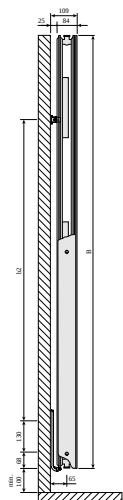

# Resursi

DimensionalDrawing - Kos V / Faro V, tips 21, skats no sāniem

DimensionalDrawing - Kos V / Faro V, tips 20, skats no sāniem

DimensionalDrawing - Vertikālās pieslēguma iespējas

DimensionalDrawing - ETIM OM, vertikālais vidējais pieslēgums

# Resursi

DimensionalDrawing - ETIM MO, vertikālais vidējais pieslēgums

DimensionalDrawing - ETIM 81, vertikālais pieslēgums

DimensionalDrawing - ETIM 18, vertikālais pieslēgums

DimensionalDrawing - Kos V un Faro V, tips 22, skats no augšas

# Resursi

DimensionalDrawing - Kos V un Faro V, tips 22, skats no sāniem

DimensionalDrawing - Kos V un Faro V, tips 21, skats no augšas

DimensionalDrawing - Kos V un Faro V, tips 21, skats no sāniem

DimensionalDrawing - Kos V un Faro V, tips 20, skats no sāniem

# Resursi

KOS V (mm)				
A	320	470	620	770
a1	60	135	210	285
a2	75	125	200	250

DimensionalDrawing - Kos V, Faro V – tabula A