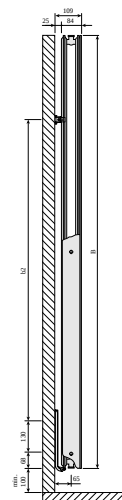

# Resursi

DimensionalDrawing - Kos V un Faro V, tips 22, skats no sāniem

DimensionalDrawing - Kos V un Faro V, tips 21, skats no augšas

DimensionalDrawing - Kos V un Faro V, tips 21, skats no sāniem

DimensionalDrawing - Kos V un Faro V, tips 20, skats no sāniem

# Resursi

DimensionalDrawing - Kos V un Faro V ar MCWV sienas kronšteinu, skats no aizmugures

DimensionalDrawing - Kos V un Faro V, skats no aizmugures

DimensionalDrawing - Kos V un Faro V, tips 20, skats no augšas

DimensionalDrawing - Faro V, skats no priekšpusē

# Resursi

KOS V (mm)				
A	320	470	620	770
a1	60	135	210	285
a2	75	125	200	250

DimensionalDrawing - Kos V, Faro V – tabula A