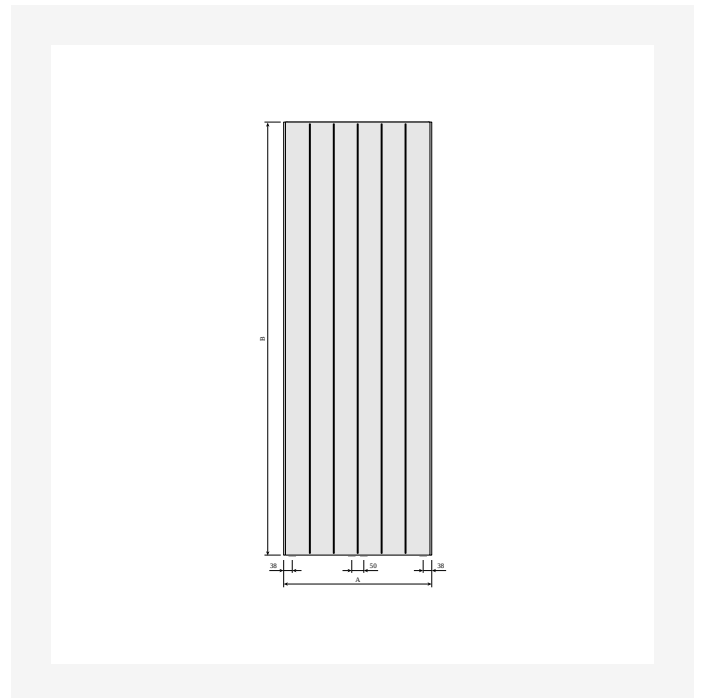

# Resursi

DimensionalDrawing - Kos V un Faro V ar MCWV sienas kronšteinu, skats no aizmugures

DimensionalDrawing - Kos V un Faro V, skats no aizmugures

DimensionalDrawing - Kos V un Faro V, tips 20, skats no augšas