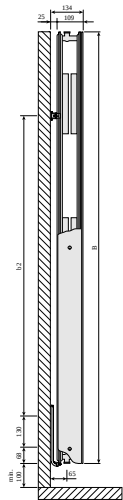

# Resursi

DimensionalDrawing - Kos V / Faro V, tips 21, skats no sāniem

DimensionalDrawing - Kos V / Faro V, tips 20, skats no sāniem

DimensionalDrawing - Vertikālās pieslēguma iespējas

DimensionalDrawing - ETIM OM, vertikālais vidējais pieslēgums

# Resursi

DimensionalDrawing - ETIM MO, vertikālais vidējais pieslēgums

DimensionalDrawing - ETIM 81, vertikālais pieslēgums

DimensionalDrawing - ETIM 18, vertikālais pieslēgums

DimensionalDrawing - Kos V un Faro V, tips 22, skats no augšas

# Resursi

DimensionalDrawing - Kos V un Faro V, tips 22, skats no sāniem

DimensionalDrawing - Kos V un Faro V, tips 21, skats no augšas

DimensionalDrawing - Kos V un Faro V, tips 21, skats no sāniem

DimensionalDrawing - Kos V un Faro V, tips 20, skats no sāniem

# Resursi

KOS V (mm)				
A	320	470	620	770
a1	60	135	210	285
a2	75	125	200	250

DimensionalDrawing - Kos V, Faro V – tabula A