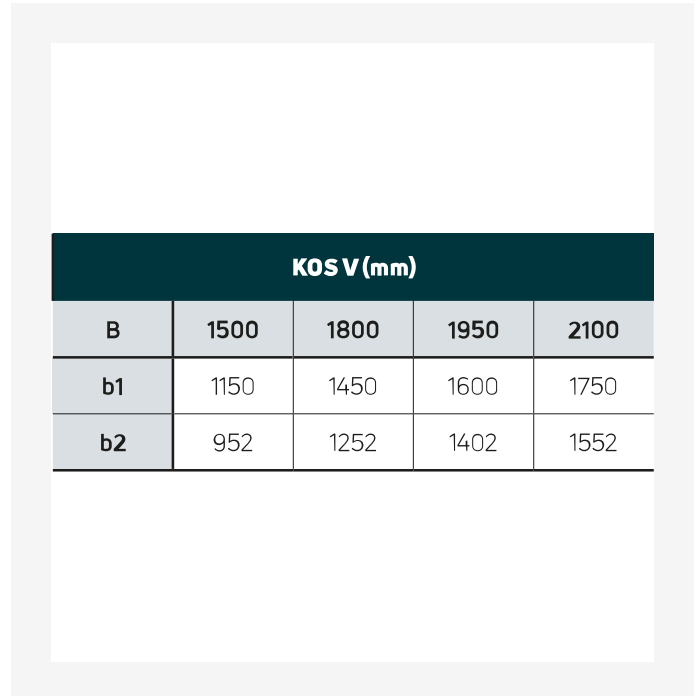

DimensionalDrawing - Kos V, Faro V – tabula B