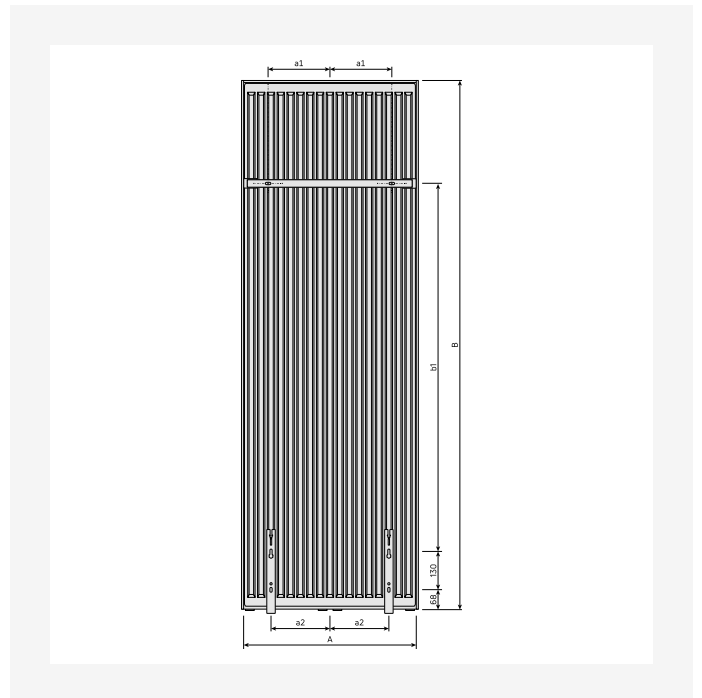

### **Pielietojuma joma**

Faro V — vertikāls jaudas radiators telpām ar maz sienas vietas. 2-cauruļu sistēmas, 6 × 1/2" BSP.

# Resursi

ProductImage - New Faro V main picture

ProductImage - Vertical design radiator Faro V, FAV, 30 degrees product image.

DimensionalDrawing - Faro V, skats no priekšpusēs

DimensionalDrawing - Kos V / Faro V, skats no aizmugures