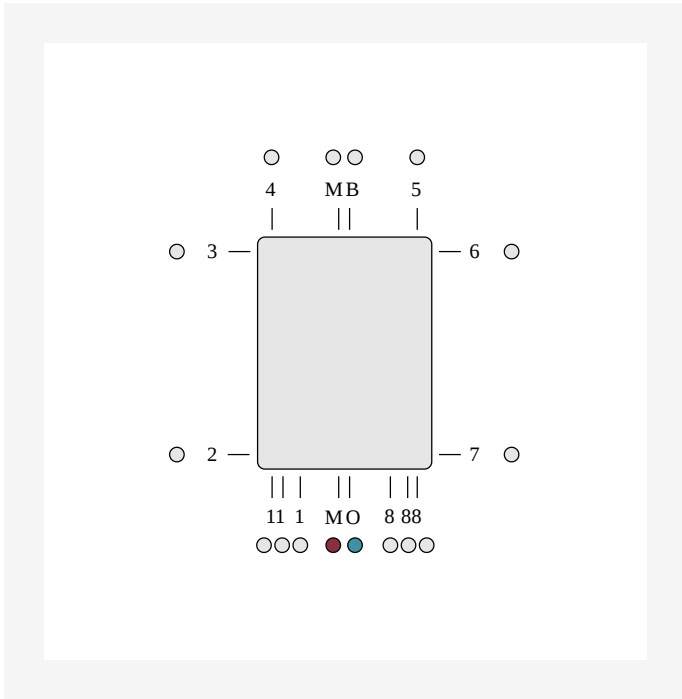

Resursi

DimensionalDrawing - ETIM MO, vertikālais vidējais pieslēgums