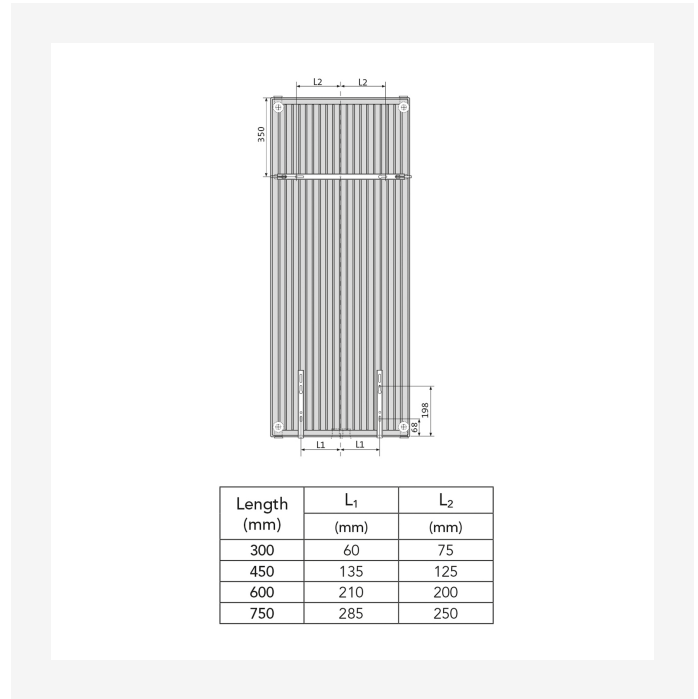

Resursi

DimensionalDrawing - Purmo Vertical Plan & Plan Plus Vertical – kronšteinu pozīcijas un izmēri