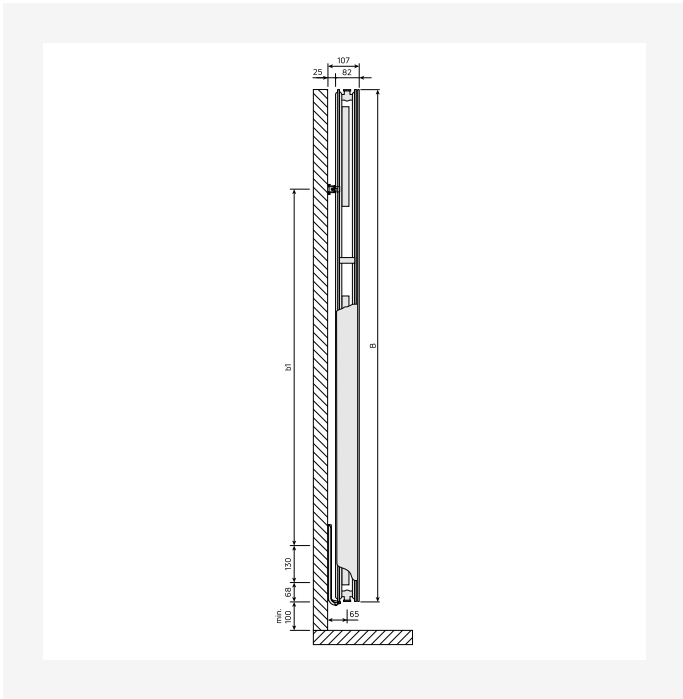

### **Pielietojuma joma**

Faro V — vertikāls jaudas radiators telpām ar maz sienas vietas. 2-cauruļu sistēmas, 6 × 1/2" BSP.

# Resursi

ProductImage - New Faro V main picture

ProductImage - Vertical design radiator Faro V, FAV, 30 degrees product image.

DimensionalDrawing - Faro V, skats no priekšpusēs

DimensionalDrawing - Kos V / Faro V, skats no aizmugures

# Resursi

DimensionalDrawing - Kos V / Faro V, tips 21, skats no sāniem

DimensionalDrawing - Kos V / Faro V, tips 20, skats no sāniem

DimensionalDrawing - Vertikālās pieslēguma iespējas

DimensionalDrawing - ETIM OM, vertikālais vidējais pieslēgums