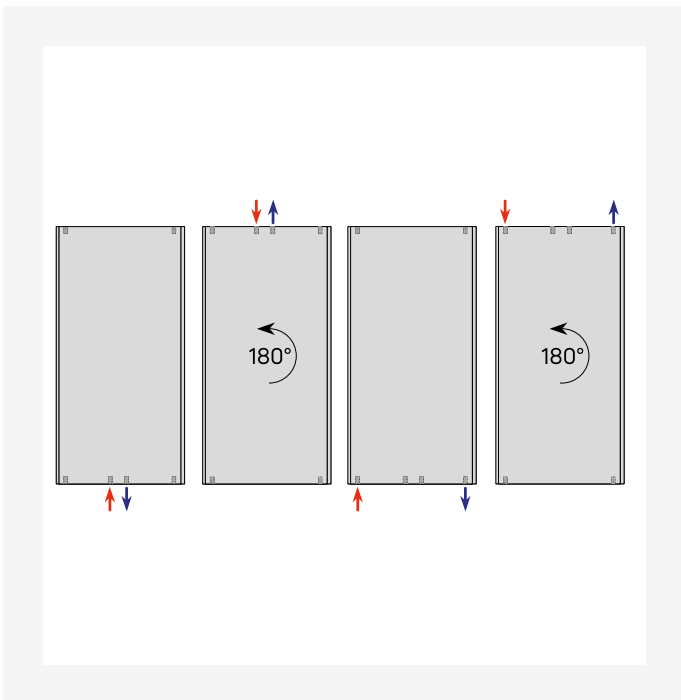

# Ressourcen

DimensionalDrawing - New\_Tinos V rear view

DimensionalDrawing - New\_Tinos V top view

DimensionalDrawing - New\_Tinos V top view

DimensionalDrawing - New\_Tinos V-Paros V side view

# Ressourcen

DimensionalDrawing - New\_Tinos V-Paros V side view

DimensionalDrawing - New\_Tinos V front view

DimensionalDrawing - Anschlussmöglichkeiten Vertikale Heizkörper

DimensionalDrawing - Tinos V, type 21, top view