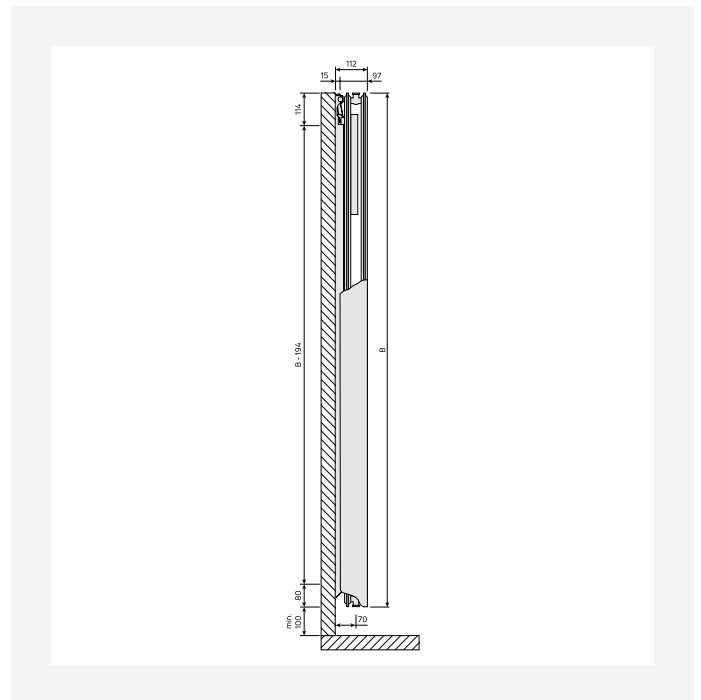

# Ressourcen

DimensionalDrawing - New\_Tinos V rear view

DimensionalDrawing - New\_Tinos V top view

DimensionalDrawing - New\_Tinos V top view

DimensionalDrawing - New\_Tinos V-Paros V side view

# Ressourcen

DimensionalDrawing - New\_Tinos V-Paros V side view

DimensionalDrawing - New\_Tinos V front view

DimensionalDrawing - Anschlussmöglichkeiten Vertikale Heizkörper

DimensionalDrawing - Tinos V, type 21, top view