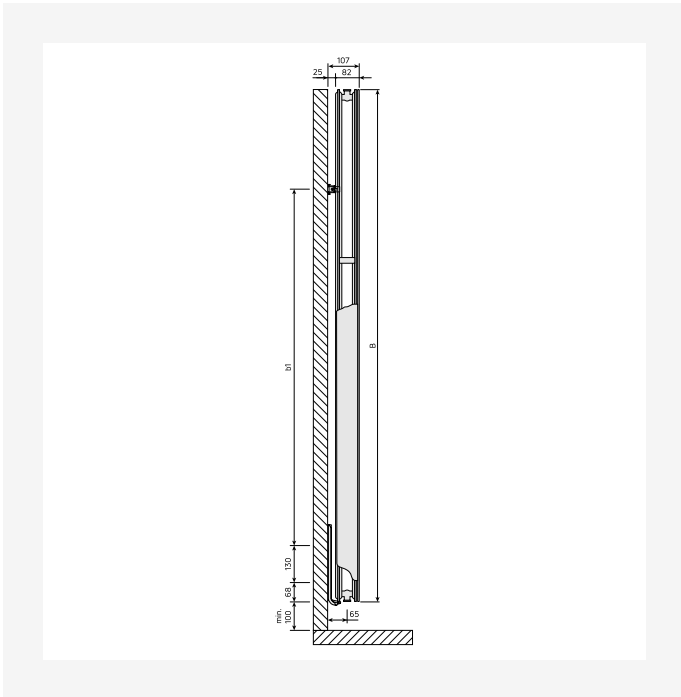

# Ressourcen

DimensionalDrawing - New\_Kos V-Faro V top view

DimensionalDrawing - New\_Kos V-Faro V top view

DimensionalDrawing - New\_Kos V-Faro V side view

DimensionalDrawing - Kos V / Faro V 2024, Seitenansicht Typ 21

# Ressourcen

DimensionalDrawing - Kos V / Faro V 2024, Seitenansicht Typ 20

DimensionalDrawing - Anschlussmöglichkeiten Vertikale Heizkörper

DimensionalDrawing - Kos V and Faro V, type 22, top view

DimensionalDrawing - Kos V and Faro V type 22, side view