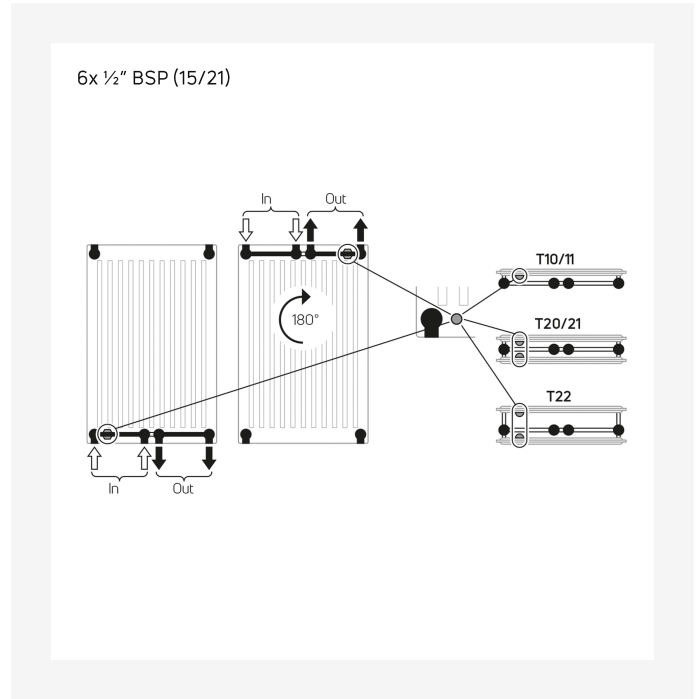

# Ressourcen

Produktbild (HR) - Faro-V-2000x2000

Produktbild (HR) - New\_Faro V-2000x2000

Produktbild (HR) - New\_Faro-V-MAIN-2000x2000

Produktbild (HR) - P-Faro-V-intersection

# Ressourcen

Produktbild (HR) - Plan-Plus-Vertical-2000x2000

Montageanleitung - MysonPlanVerticalPlanPlusVertical-TechnicalDrawing-ConnectionOptions-2000x2000

Technische Zeichnung - Kos V / Faro V 2024, Seitenansicht Typ 20