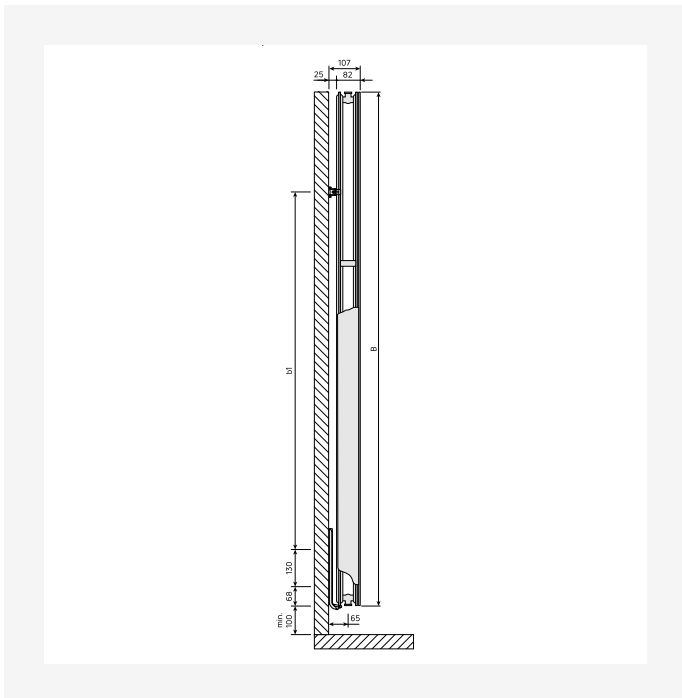

# Ressourcen

Produktbild (HR) - Faro-V-2000x2000

Produktbild (HR) - New\_Faro V-2000x2000

Produktbild (HR) - New\_Faro-V-MAIN-2000x2000

Produktbild (HR) - P-Faro-V-intersection

# Ressourcen

Produktbild (HR) - Plan-Plus-Vertical-2000x2000

Montageanleitung - MysonPlanVerticalPlanPlusVertical-TechnicalDrawing-ConnectionOptions-2000x2000

Technische Zeichnung - Kos V / Faro V 2024, Seitenansicht Typ 20