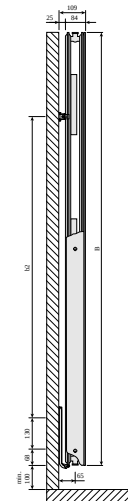

# Sources

DimensionalDrawing - New\_Kos V-Faro V Vue latérale

DimensionalDrawing - New\_Kos V-Faro V Vue latérale

DimensionalDrawing - New Kos V Vue de face

DimensionalDrawing - Kos V and Faro V, type 22, Vue du dessus

# Sources

DimensionalDrawing - Kos V and Faro V, type 21, Vue du dessus

DimensionalDrawing - Kos V and Faro V type 20, Vue du dessus

DimensionalDrawing - Kos V and Faro V type 22, Vue latérale

DimensionalDrawing - Kos V and Faro V type 21, Vue latérale

# Sources

KOS V (mm)				
A	320	470	620	770
a1	60	135	210	285
a2	75	125	200	250

DimensionalDrawing - Kos V and Faro V type 20, Vue latérale

DimensionalDrawing - Kos V, Faro V - table A

DimensionalDrawing - Verticals options de raccordement

DimensionalDrawing - Kos V, Faro V - table B - PL

KOS V (mm)				
<b>B</b>	<b>1500</b>	<b>1800</b>	<b>1950</b>	<b>2100</b>
<b>b1</b>	1150	1450	1600	1750
<b>b2</b>	952	1252	1402	1552

DimensionalDrawing - Kos V, Faro V - table B