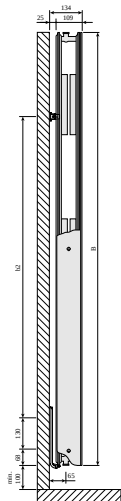

# Sources

DimensionalDrawing - New\_Kos V-Faro V Vue latérale

DimensionalDrawing - New\_Kos V-Faro V Vue latérale

DimensionalDrawing - New Kos V Vue de face

DimensionalDrawing - Kos V and Faro V, type 22, Vue du dessus

# Sources

DimensionalDrawing - Kos V and Faro V, type 21, Vue du dessus

DimensionalDrawing - Kos V and Faro V type 20, Vue du dessus

DimensionalDrawing - Kos V and Faro V type 22, Vue latérale

DimensionalDrawing - Kos V and Faro V type 21, Vue latérale

# Sources

KOS V (mm)				
A	320	470	620	770
a1	60	135	210	285
a2	75	125	200	250

DimensionalDrawing - Kos V and Faro V type 20, Vue latérale

DimensionalDrawing - Kos V, Faro V - table A

DimensionalDrawing - Verticals options de raccordement

DimensionalDrawing - Kos V, Faro V - table B - PL

KOS V (mm)				
<b>B</b>	<b>1500</b>	<b>1800</b>	<b>1950</b>	<b>2100</b>
<b>b1</b>	1150	1450	1600	1750
<b>b2</b>	952	1252	1402	1552

DimensionalDrawing - Kos V, Faro V - table B