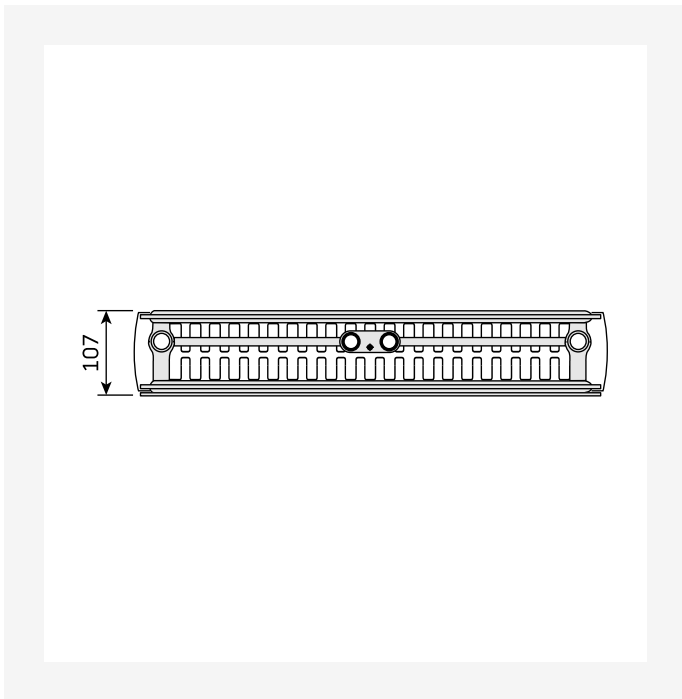

Sources

DimensionalDrawing - New_Kos V-Faro V Vue du dessus