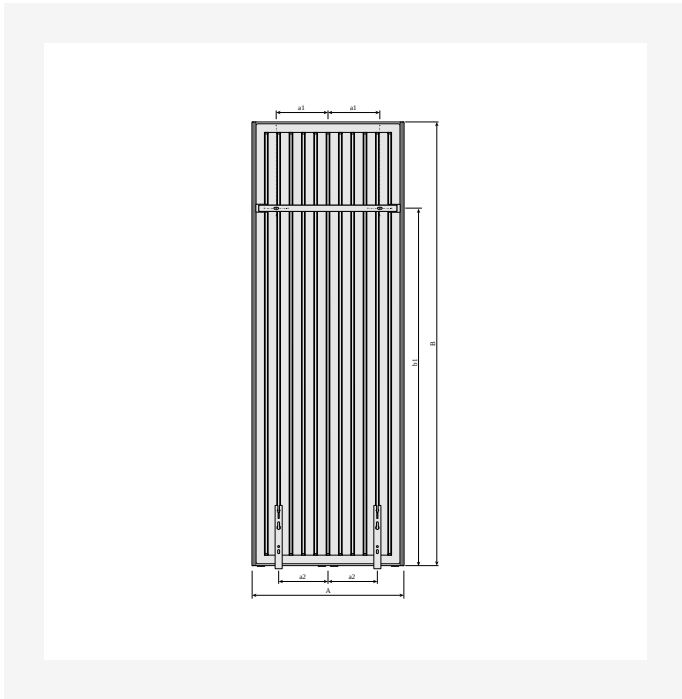

Sources

Dimensional Drawing - Kos V and Faro V avec MCWW support de fixations, Vue arrière