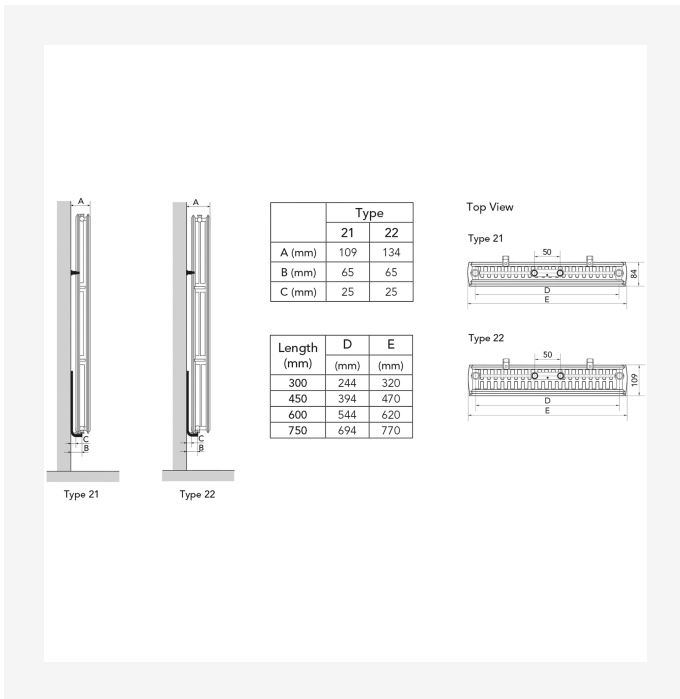

Sources

KOS V (mm)			
B	1800	1950	2100
b1	1450	1600	1750
b2	1252	1402	1552

DimensionalDrawing - Myson Plan & Plan Plus Vertical - Positions de montage, dimensions et supports muraux

DimensionalDrawing - Kos V, Faro V - table B - PL

KOS V (mm)				
B	1500	1800	1950	2100
b1	1150	1450	1600	1750
b2	952	1252	1402	1552

DimensionalDrawing - Kos V, Faro V - table B