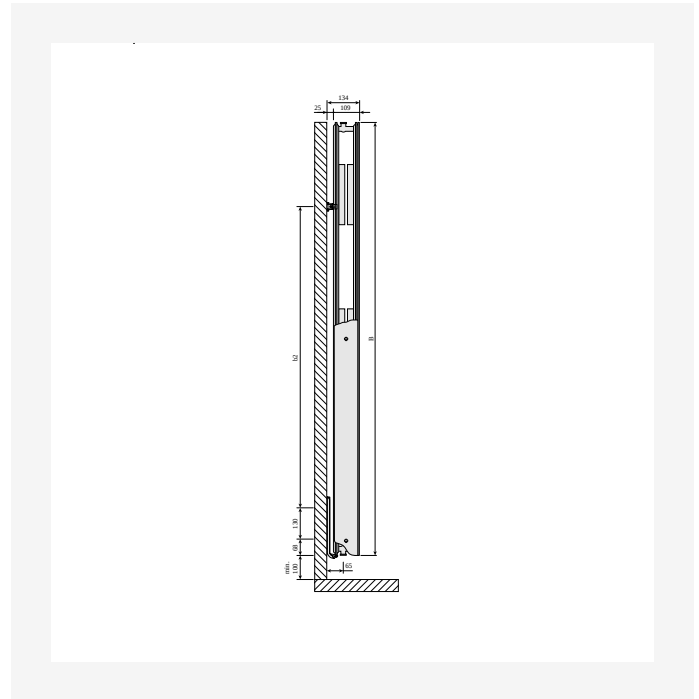

Sources

Image produit (HD) - New_Kos-V-Towel-warmer-2000x2000

Instructions de Montage - Myson Plan & Plan Plus Vertical - Connection Options

Plan Coté - Kos V and Faro V type 20, Vue latérale

Plan Coté - Kos V and Faro V type 22, Vue latérale

Sources

Plan Coté - New Kos V Vue de face

Plan Coté - New_Kos V-Faro V Vue latérale

Accessoires

1500

HAUTEUR 1500 mm	LONGEUR	PROFONDEUR	CODE ARTICLE	Puissance (W) 75/65/20°C	Puissance (W) 55/45/20°C	VOLUME (l)	EXPOSANT N	POIDS (kg)
Type 21								
	750	82	KOVP211500750	1.973	1.014	10.3	1.30	63.0
Type 22								
	750	107	KOVP221500750	2.46	1.255	10.3	1.32	69.8

1800

HAUTEUR 1800 mm	LONGEUR	PROFONDEUR	CODE ARTICLE	Puissance (W) 75/65/20°C	Puissance (W) 55/45/20°C	VOLUME (l)	EXPOSANT N	POIDS (kg)
Type 20	750	82	KOVP201800750	1.996	1.031	12.1	1.29	68.4