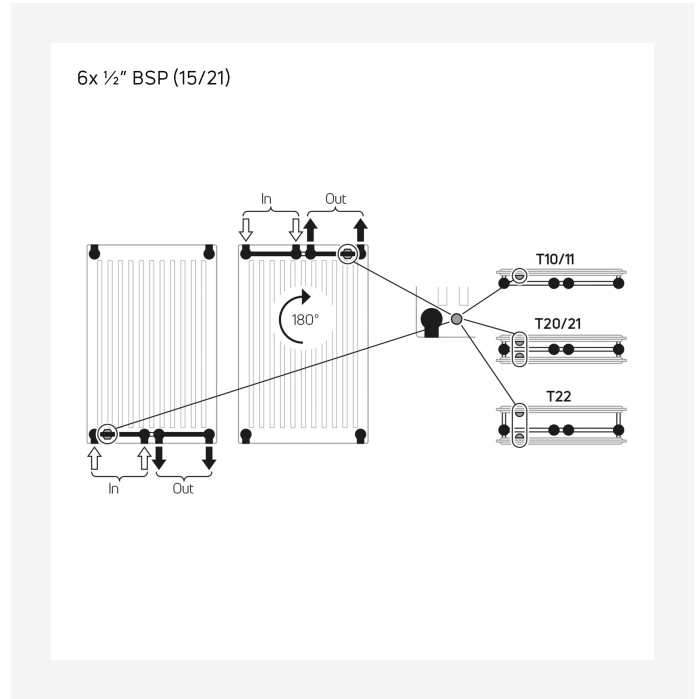

Sources

Image produit (HD) - New_Kos-V-Towel-warmer-2000x2000

Instructions de Montage - Myson Plan & Plan Plus Vertical - Connection Options

Plan Coté - Kos V and Faro V type 20, Vue latérale

Plan Coté - Kos V and Faro V type 22, Vue latérale

Sources

Plan Coté - New Kos V Vue de face

Plan Coté - New_Kos V-Faro V Vue latérale

Accessoires

1500

HAUTEUR 1500 mm	LONGEUR	PROFONDEUR	CODE ARTICLE	Puissance (W) 75/65/20°C	Puissance (W) 55/45/20°C	VOLUME (l)	EXPOSANT N	POIDS (kg)
Type 21								
	750	82	KOVP211500750	1.973	1.014	10.3	1.30	63.0
Type 22								
	750	107	KOVP221500750	2.46	1.255	10.3	1.32	69.8

1800

HAUTEUR 1800 mm	LONGEUR	PROFONDEUR	CODE ARTICLE	Puissance (W) 75/65/20°C	Puissance (W) 55/45/20°C	VOLUME (l)	EXPOSANT N	POIDS (kg)
Type 20	750	82	KOVP201800750	1.996	1.031	12.1	1.29	68.4