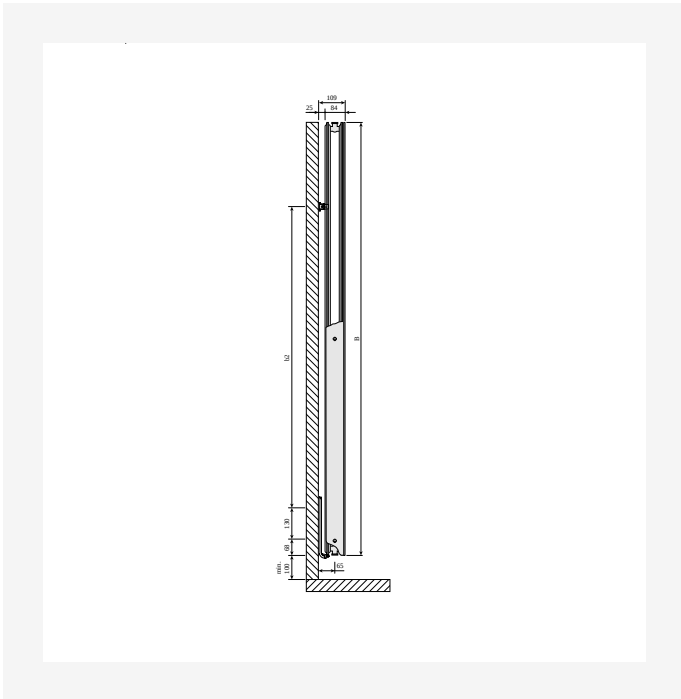

Sources

Image produit (HD) - New_Kos-V-Towel-warmer-2000x2000

Instructions de Montage - Myson Plan & Plan Plus Vertical - Connection Options

Plan Coté - Kos V and Faro V type 20, Vue latérale

Plan Coté - Kos V and Faro V type 22, Vue latérale

Sources

Plan Coté - New Kos V Vue de face

Plan Coté - New_Kos V-Faro V Vue latérale

Accessoires

1500

HAUTEUR 1500 mm	LONGEUR	PROFONDEUR	CODE ARTICLE	Puissance (W) 75/65/20°C	Puissance (W) 55/45/20°C	VOLUME (l)	EXPOSANT N	POIDS (kg)
Type 21								
	750	82	KOVP211500750	1.973	1.014	10.3	1.30	63.0
Type 22								
	750	107	KOVP221500750	2.46	1.255	10.3	1.32	69.8

1800

HAUTEUR 1800 mm	LONGEUR	PROFONDEUR	CODE ARTICLE	Puissance (W) 75/65/20°C	Puissance (W) 55/45/20°C	VOLUME (l)	EXPOSANT N	POIDS (kg)
Type 20	750	82	KOVP201800750	1.996	1.031	12.1	1.29	68.4