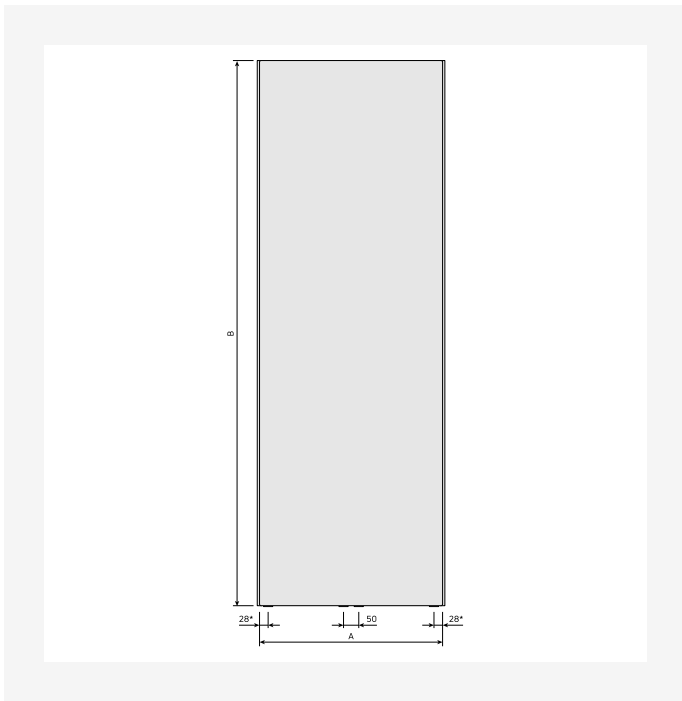

Sources

Plan Coté - New Kos V Vue de face