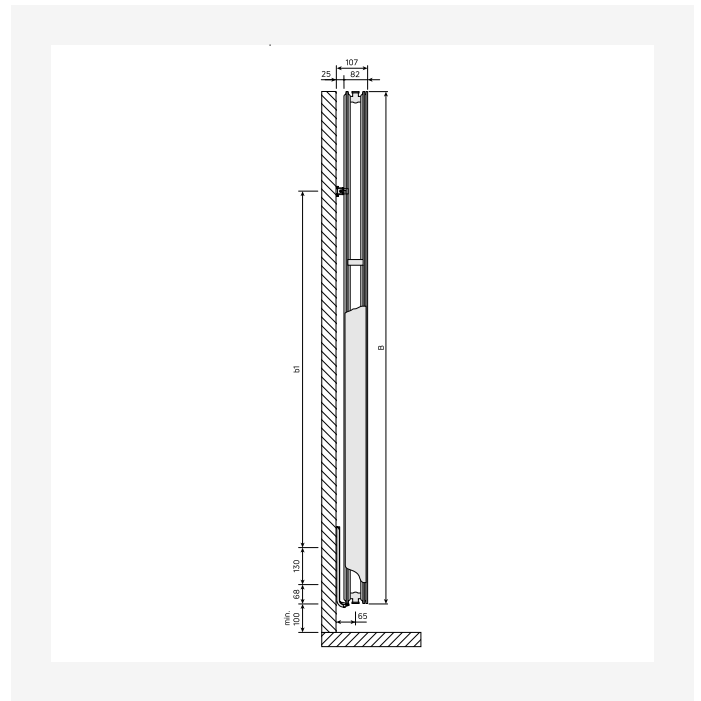

Sources

Image produit (HD) - New_Kos-V-Towel-warmer-2000x2000

Instructions de Montage - Myson Plan & Plan Plus Vertical - Connection Options

Plan Coté - Kos V and Faro V type 20, Vue latérale

Plan Coté - Kos V and Faro V type 22, Vue latérale

Sources

Plan Coté - New Kos V Vue de face

Plan Coté - New_Kos V-Faro V Vue latérale

Accessoires

1500

HAUTEUR 1500 mm	LONGEUR	PROFONDEUR	CODE ARTICLE	Puissance (W) 75/65/20°C	Puissance (W) 55/45/20°C	VOLUME (l)	EXPOSANT N	POIDS (kg)
Type 21								
	750	82	KOVP211500750	1.973	1.014	10.3	1.30	63.0
Type 22								
	750	107	KOVP221500750	2.46	1.255	10.3	1.32	69.8

1800

HAUTEUR 1800 mm	LONGEUR	PROFONDEUR	CODE ARTICLE	Puissance (W) 75/65/20°C	Puissance (W) 55/45/20°C	VOLUME (l)	EXPOSANT N	POIDS (kg)
Type 20	750	82	KOVP201800750	1.996	1.031	12.1	1.29	68.4