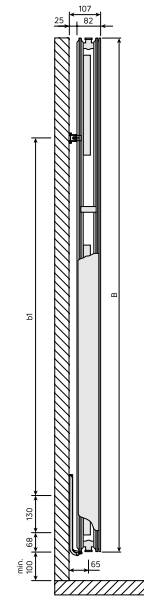

Sources

DimensionalDrawing - New_Kos V-Faro V Vue du dessus

DimensionalDrawing - New_Kos V-Faro V Vue du dessus