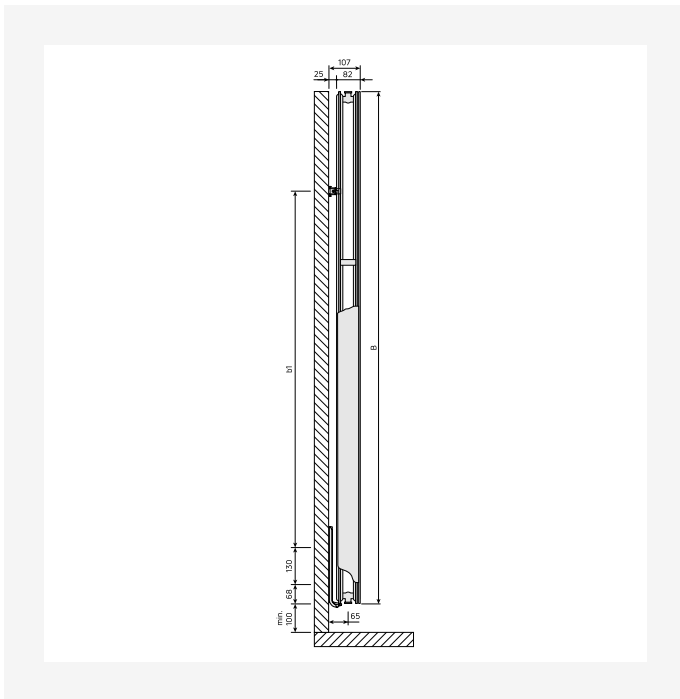

Sources

Installation - Myson Plan & Plan Plus Vertical - Connection Options

DimensionalDrawing - New_Faro V Vue de face

DimensionalDrawing - New_Kos V-Faro V Vue arrière

DimensionalDrawing - New_Kos V-Faro V Vue du dessus

Sources

DimensionalDrawing - New_Kos V-Faro V Vue du dessus

DimensionalDrawing - New_Kos V-Faro V Vue du dessus

DimensionalDrawing - New_Kos V-Faro V Vue latérale

DimensionalDrawing - New_Kos V-Faro V Vue latérale

Sources

DimensionalDrawing - New_Kos V-Faro V Vue latérale

DimensionalDrawing - Verticals options de raccordement

DimensionalDrawing - Kos V and Faro V, type 22, Vue du dessus

DimensionalDrawing - Kos V and Faro V type 22, Vue latérale