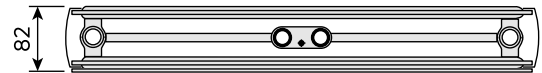

Sources

Installation - Myson Plan & Plan Plus Vertical - Connection Options

DimensionalDrawing - New_Faro V Vue de face

DimensionalDrawing - New_Kos V-Faro V Vue arrière

DimensionalDrawing - New_Kos V-Faro V Vue du dessus

Sources

DimensionalDrawing - New_Kos V-Faro V Vue du dessus

DimensionalDrawing - New_Kos V-Faro V Vue du dessus

DimensionalDrawing - New_Kos V-Faro V Vue latérale

DimensionalDrawing - New_Kos V-Faro V Vue latérale