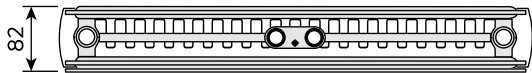

Sources

Installation - Myson Plan & Plan Plus Vertical - Connection Options

DimensionalDrawing - New_Faro V Vue de face

DimensionalDrawing - New_Kos V-Faro V Vue arrière

DimensionalDrawing - New_Kos V-Faro V Vue du dessus

Sources

DimensionalDrawing - New_Kos V-Faro V Vue du dessus

DimensionalDrawing - New_Kos V-Faro V Vue du dessus

DimensionalDrawing - New_Kos V-Faro V Vue latérale

DimensionalDrawing - New_Kos V-Faro V Vue latérale