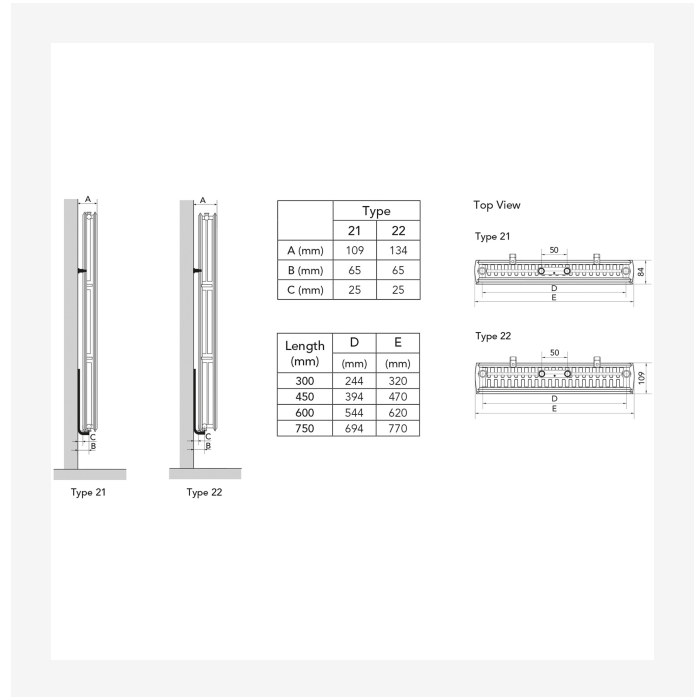

Sources

DimensionalDrawing - Kos V and Faro V, type 21, Vue du dessus

DimensionalDrawing - Kos V and Faro V type 21, Vue latérale

DimensionalDrawing - Kos V and Faro V type 20, Vue latérale

DimensionalDrawing - Kos V and Faro V avec MCWW support de fixations, Vue arrière

Sources

DimensionalDrawing - Kos V and Faro V Vue arrière

DimensionalDrawing - Kos V and Faro V type 20, Vue du dessus

DimensionalDrawing - Faro V Vue de face

DimensionalDrawing - Myson Vertical, Plan & Plan Plus Vertical - fixations murales

Sources

DimensionalDrawing - Myson Vertical Plan & Plan Plus Vertical - Positions des consoles murales et dimensions

DimensionalDrawing - Myson Plan & Plan Plus Vertical - Positions de montage, dimensions et supports muraux

KOS V (mm)				
B	1500	1800	1950	2100
b1	1150	1450	1600	1750
b2	952	1252	1402	1552

DimensionalDrawing - Kos V, Faro V - table B

KOS V (mm)				
A	320	470	620	770
a1	60	135	210	285
a2	75	125	200	250

DimensionalDrawing - Kos V, Faro V - table A