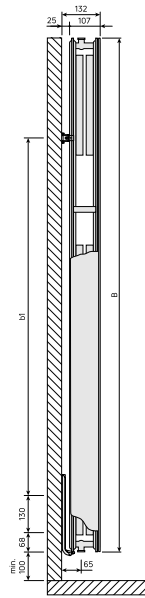

Sources

DimensionalDrawing - New_Kos V-Faro V Vue du dessus

DimensionalDrawing - New_Kos V-Faro V Vue du dessus