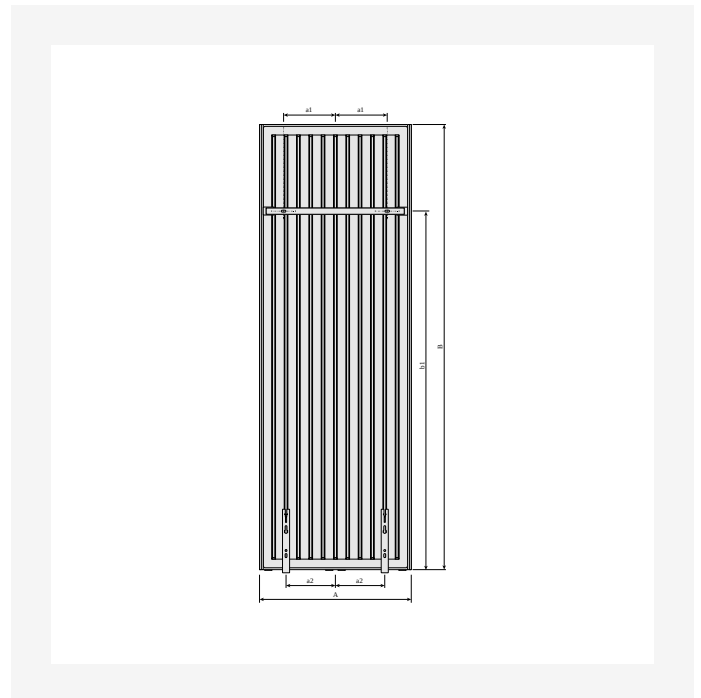

Sources

DimensionalDrawing - New_Kos V-Faro V Vue latérale

DimensionalDrawing - Verticals options de raccordement

DimensionalDrawing - Kos V and Faro V, type 22, Vue du dessus

DimensionalDrawing - Kos V and Faro V type 22, Vue latérale

Sources

DimensionalDrawing - Kos V and Faro V, type 21, Vue du dessus

DimensionalDrawing - Kos V and Faro V type 21, Vue latérale

DimensionalDrawing - Kos V and Faro V type 20, Vue latérale

DimensionalDrawing - Kos V and Faro V avec MCWW support de fixations, Vue arrière