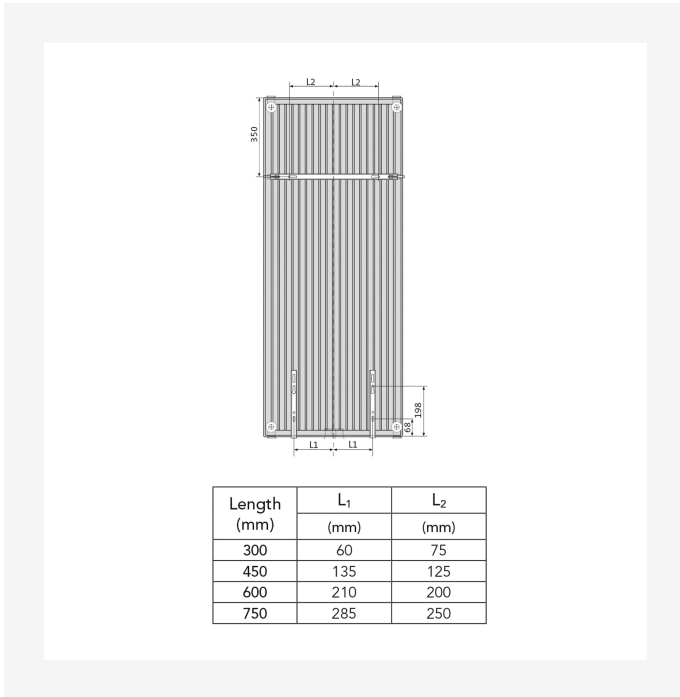

Sources

DimensionalDrawing - Kos V and Faro V, type 21, Vue du dessus

DimensionalDrawing - Kos V and Faro V type 21, Vue latérale

DimensionalDrawing - Kos V and Faro V type 20, Vue latérale

DimensionalDrawing - Kos V and Faro V avec MCWW support de fixations, Vue arrière

Sources

DimensionalDrawing - Kos V and Faro V Vue arrière

DimensionalDrawing - Kos V and Faro V type 20, Vue du dessus

DimensionalDrawing - Faro V Vue de face

DimensionalDrawing - Myson Vertical, Plan & Plan Plus Vertical - fixations murales

Sources

DimensionalDrawing - Myson Vertical Plan & Plan Plus Vertical - Positions des consoles murales et dimensions

DimensionalDrawing - Myson Plan & Plan Plus Vertical - Positions de montage, dimensions et supports muraux