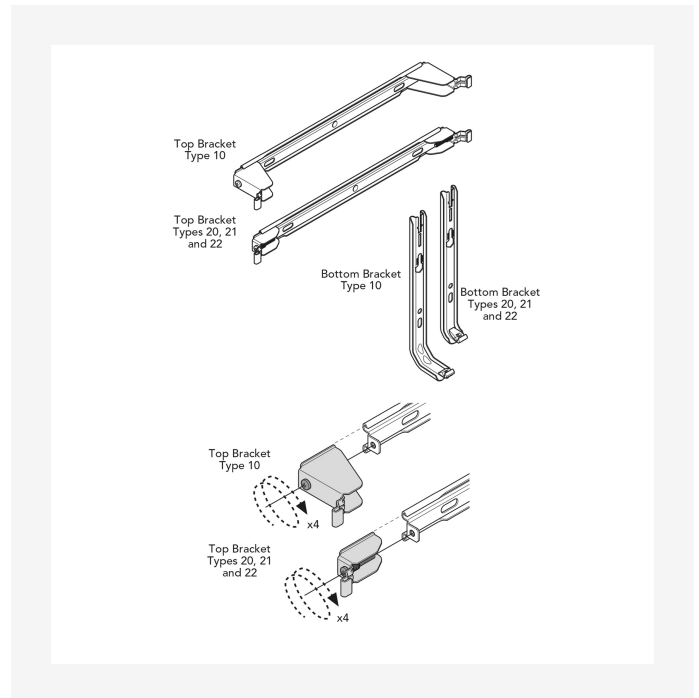

Sources

DimensionalDrawing - Kos V and Faro V, type 21, Vue du dessus

DimensionalDrawing - Kos V and Faro V type 21, Vue latérale

DimensionalDrawing - Kos V and Faro V type 20, Vue latérale

DimensionalDrawing - Kos V and Faro V avec MCWW support de fixations, Vue arrière

Sources

DimensionalDrawing - Kos V and Faro V Vue arrière

DimensionalDrawing - Kos V and Faro V type 20, Vue du dessus

DimensionalDrawing - Faro V Vue de face

DimensionalDrawing - Myson Vertical, Plan & Plan Plus Vertical - fixations murales

Sources

DimensionalDrawing - Myson Vertical Plan & Plan Plus Vertical - Positions des consoles murales et dimensions

DimensionalDrawing - Myson Plan & Plan Plus Vertical - Positions de montage, dimensions et supports muraux