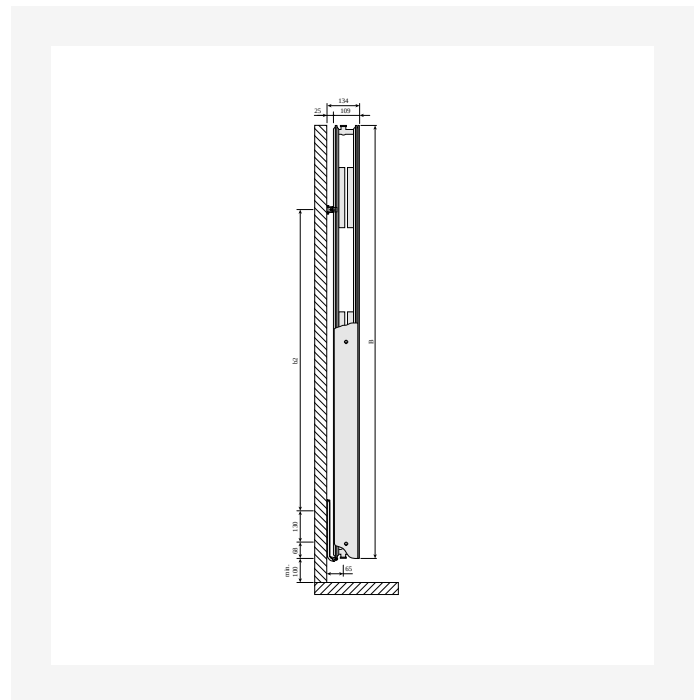

Sources

DimensionalDrawing - New_Kos V-Faro V Vue latérale

DimensionalDrawing - Verticals options de raccordement

DimensionalDrawing - Kos V and Faro V, type 22, Vue du dessus

DimensionalDrawing - Kos V and Faro V type 22, Vue latérale

Sources

DimensionalDrawing - Kos V and Faro V, type 21, Vue du dessus

DimensionalDrawing - Kos V and Faro V type 21, Vue latérale

DimensionalDrawing - Kos V and Faro V type 20, Vue latérale

DimensionalDrawing - Kos V and Faro V avec MCWW support de fixations, Vue arrière