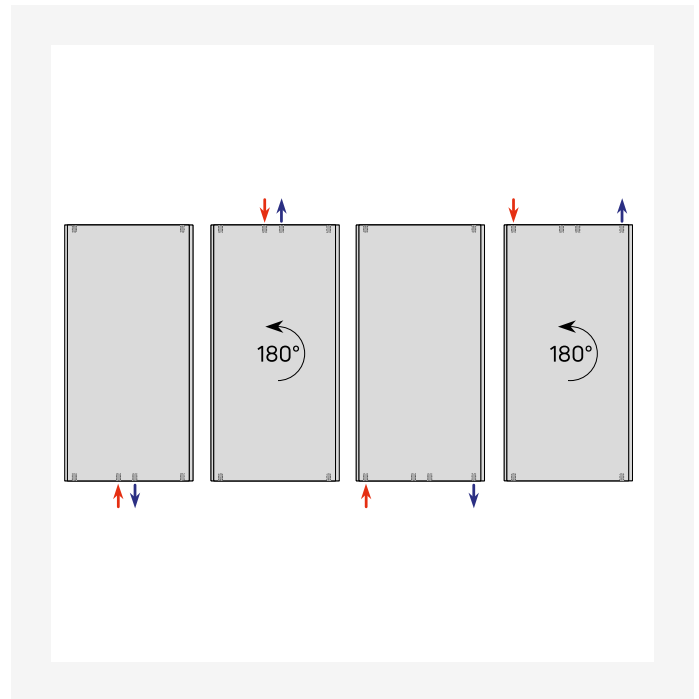

DimensionalDrawing - New_Kos V-Faro V Vue latérale

DimensionalDrawing - Verticals options de raccordement