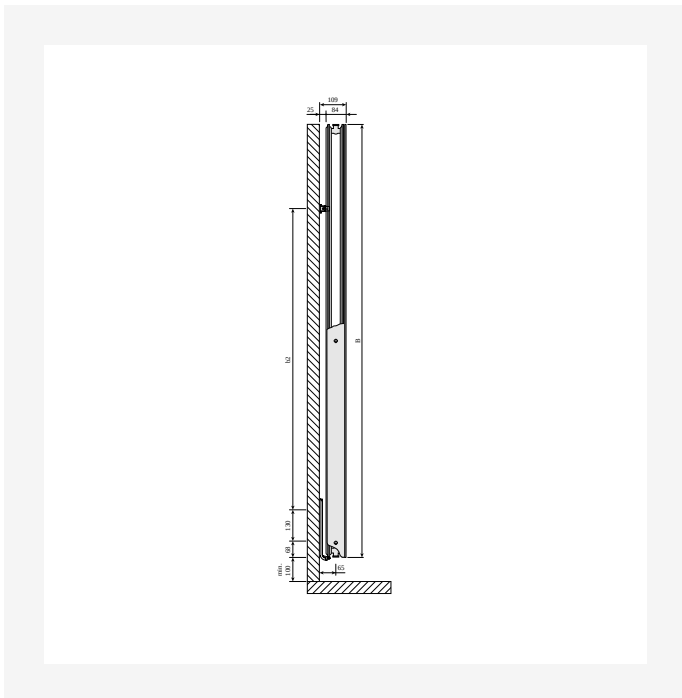

Le style du **Faro V** est souligné par une face avant finement profilée verticalement et des panneaux latéraux arrondis. Comme d'autres éléments d'ameublement verticaux, ce radiateur design n'est pas seulement destiné à créer une sensation de hauteur, il est également une puissante source de chaleur dans les espaces où la surface murale est restreinte. La couleur standard est le blanc RAL 9016, mais de nombreuses autres couleurs sont disponibles en option. Pour une fonctionnalité accrue dans la salle de bains et la cuisine, un porte-serviettes en acier inoxydable est disponible en accessoire. Livré avec supports, jeu de vis et chevilles, instructions de montage, caches latéraux avec clips, 3 obturateurs en laiton et aération.

Sources

DimensionalDrawing - New_Kos V-Faro V Vue latérale

DimensionalDrawing - Verticals options de raccordement

DimensionalDrawing - Kos V and Faro V, type 22, Vue du dessus

DimensionalDrawing - Kos V and Faro V type 22, Vue latérale

Sources

DimensionalDrawing - Kos V and Faro V, type 21, Vue du dessus

DimensionalDrawing - Kos V and Faro V type 21, Vue latérale

DimensionalDrawing - Kos V and Faro V type 20, Vue latérale

DimensionalDrawing - Kos V and Faro V avec MCWW support de fixations, Vue arrière