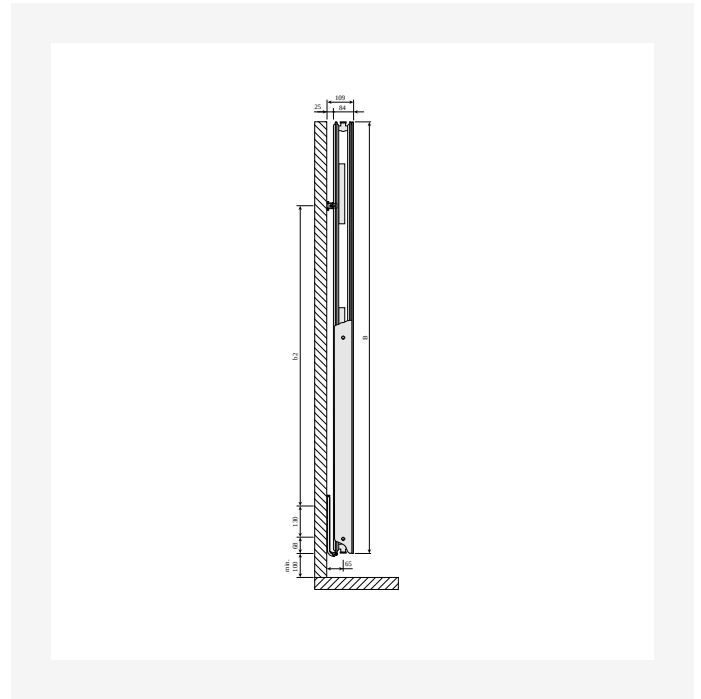

Sources

DimensionalDrawing - New_Kos V-Faro V Vue latérale

DimensionalDrawing - Verticals options de raccordement

DimensionalDrawing - Kos V and Faro V, type 22, Vue du dessus

DimensionalDrawing - Kos V and Faro V type 22, Vue latérale

Sources

DimensionalDrawing - Kos V and Faro V, type 21, Vue du dessus

DimensionalDrawing - Kos V and Faro V type 21, Vue latérale

DimensionalDrawing - Kos V and Faro V type 20, Vue latérale

DimensionalDrawing - Kos V and Faro V avec MCWW support de fixations, Vue arrière