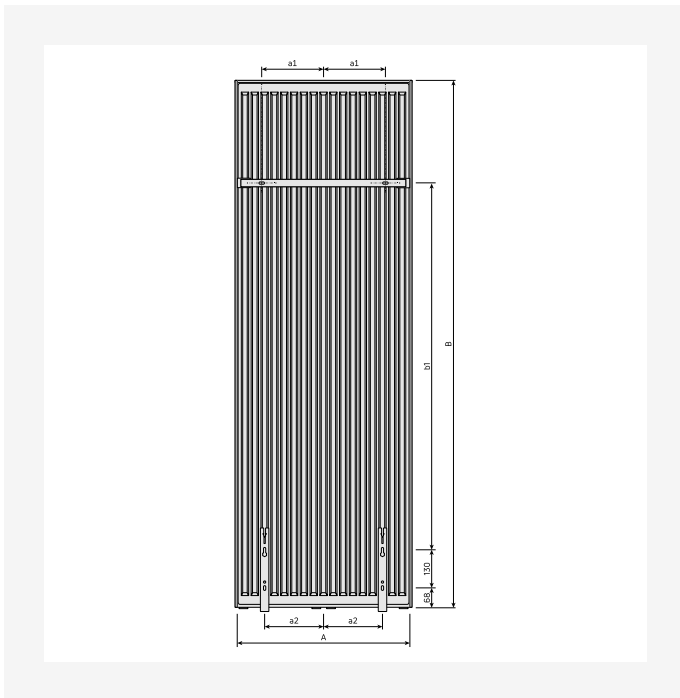

Le style du **Faro V** est souligné par une face avant finement profilée verticalement et des panneaux latéraux arrondis. Comme d'autres éléments d'ameublement verticaux, ce radiateur design n'est pas seulement destiné à créer une sensation de hauteur, il est également une puissante source de chaleur dans les espaces où la surface murale est restreinte. La couleur standard est le blanc RAL 9016, mais de nombreuses autres couleurs sont disponibles en option. Pour une fonctionnalité accrue dans la salle de bains et la cuisine, un porte-serviettes en acier inoxydable est disponible en accessoire. Livré avec supports, jeu de vis et chevilles, instructions de montage, caches latéraux avec clips, 3 obturateurs en laiton et aération.

Sources

ProductImage - New Faro V main picture

ProductImage - Plan Plus Vertical product picture

ProductImage - Intersection image of vertical radiator Faro V, FAV.

ProductImage - Vertical design radiator Faro V, FAV, 30 degrees, white.

Sources

Installation - Myson Plan & Plan Plus Vertical - Connection Options

DimensionalDrawing - New_Faro V Vue de face

DimensionalDrawing - New_Kos V-Faro V Vue arrière

DimensionalDrawing - New_Kos V-Faro V Vue du dessus