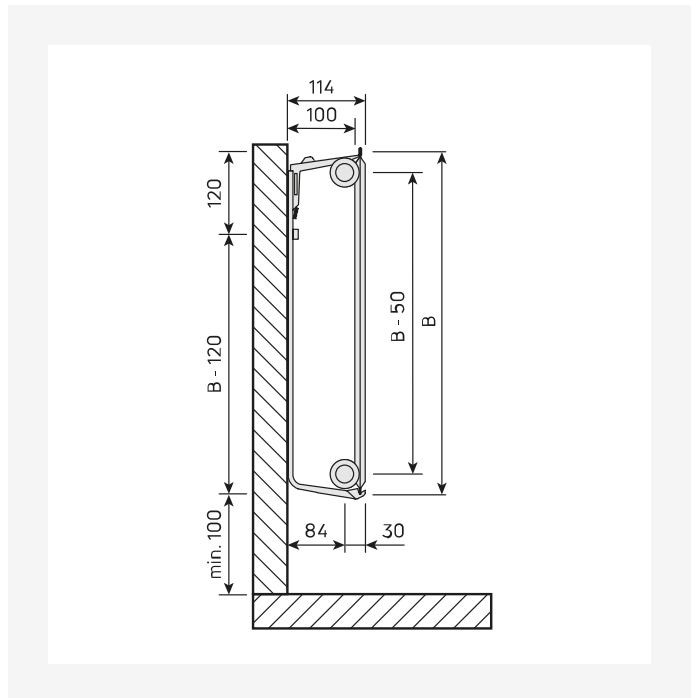

DimensionalDrawing - Hygiene, tyyppi 10, sivunäkymä