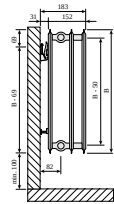

# Resurssit

DimensionalDrawing - Drawing PR Hygiene T30 SV SSMS

DimensionalDrawing - Hygiene, tyyppi 30, sivunäkymä Monclac-seinäkannakkeilla

DimensionalDrawing - Hygiene, tyyppi 30, sivunäkymä

DimensionalDrawing - Hygiene, tyyppi 20, ylhäältäpäin