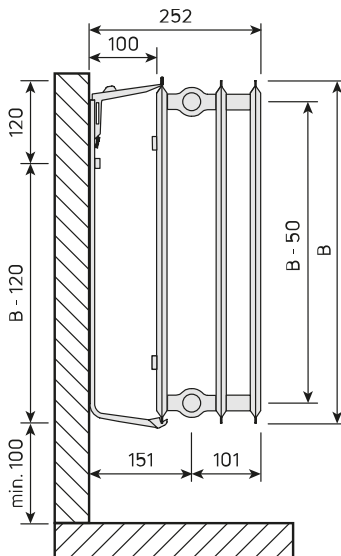

# Resurssit

DimensionalDrawing - Drawing PR Hygiene T30 SV SSMS

DimensionalDrawing - Hygiene, tyyppi 30, sivunäkymä Monclac-seinäkannakkeilla

DimensionalDrawing - Hygiene, tyyppi 30, sivunäkymä

DimensionalDrawing - Hygiene, tyyppi 20, ylhäältäpäin