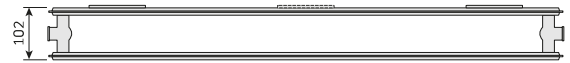

# Resurssit

DimensionalDrawing - Drawing PR Hygiene T30 SV SSMS

DimensionalDrawing - Hygiene, tyyppi 30, sivunäkymä Monclac-seinäkannakkeilla

DimensionalDrawing - Hygiene, tyyppi 30, sivunäkymä

DimensionalDrawing - Hygiene, tyyppi 20, ylhäältäpäin