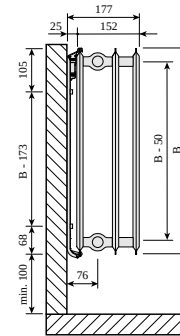

# Resurssit

DimensionalDrawing - Drawing PR Hygiene T30 SV SSMS

DimensionalDrawing - Hygiene, tyyppi 30, sivunäkymä Monclac-seinäkannakkeilla

DimensionalDrawing - Hygiene, tyyppi 30, sivunäkymä

DimensionalDrawing - Hygiene, tyyppi 20, ylhäältäpäin