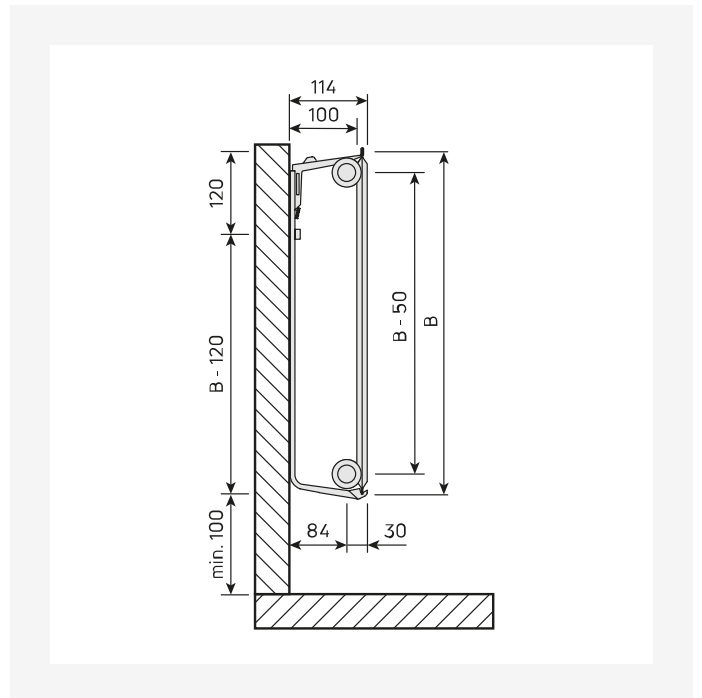

DimensionalDrawing - Hygiene, tyyppi 10, sivunäkymä