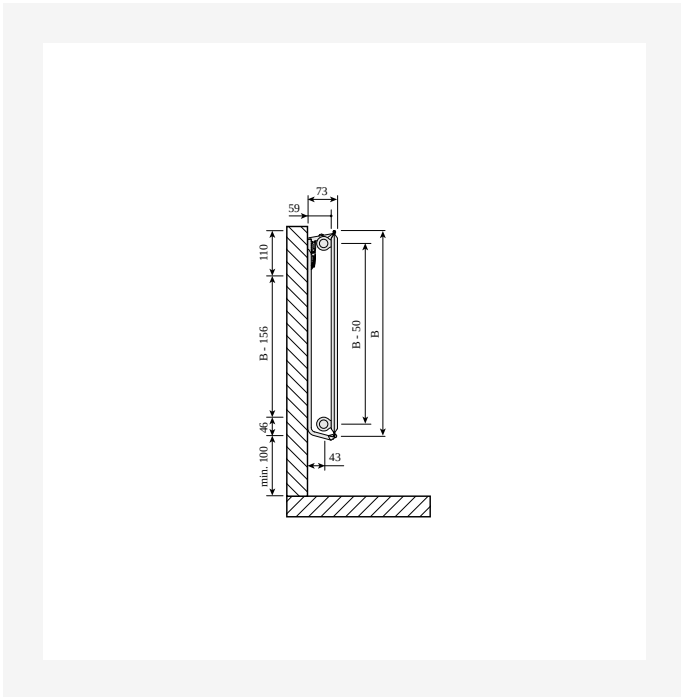

Resurssit

DimensionalDrawing - Hygiene, tyyppi 10, sivunäkymä Monclac-seinäkannakkeilla