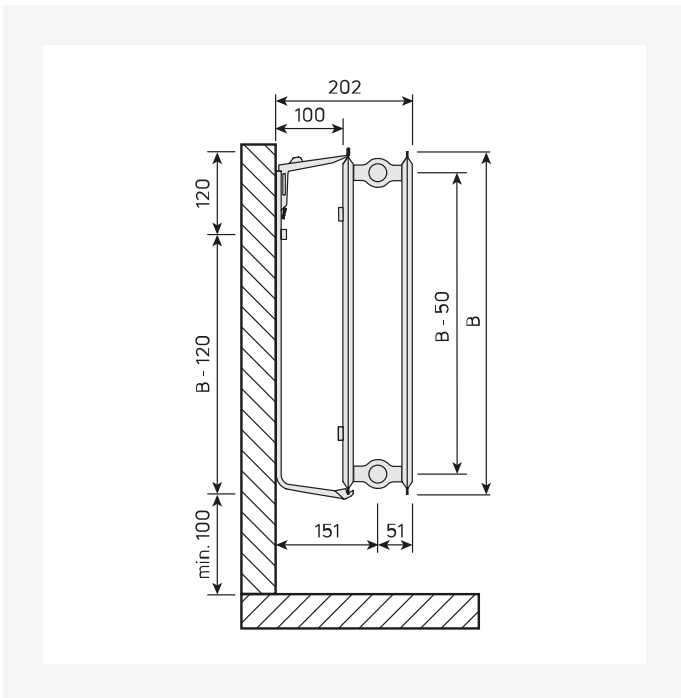

DimensionalDrawing - Hygiene, tyyppi 20, sivunäkymä