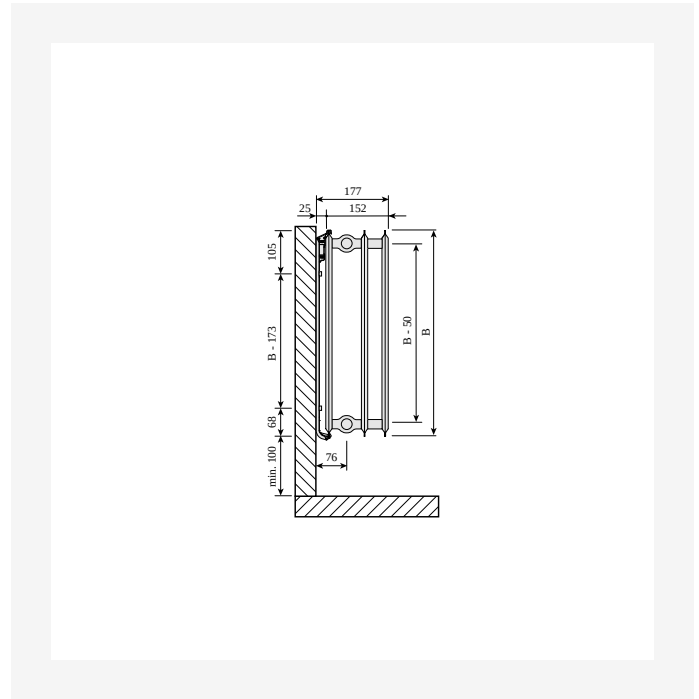

# Resurssit

DimensionalDrawing - Drawing PR Hygiene T30 SV SSMS

DimensionalDrawing - Hygiene, tyyppi 30, sivunäkymä Monclac-seinäkannakkeilla

DimensionalDrawing - Hygiene, tyyppi 30, sivunäkymä

DimensionalDrawing - Hygiene, tyyppi 20, ylhäältäpäin