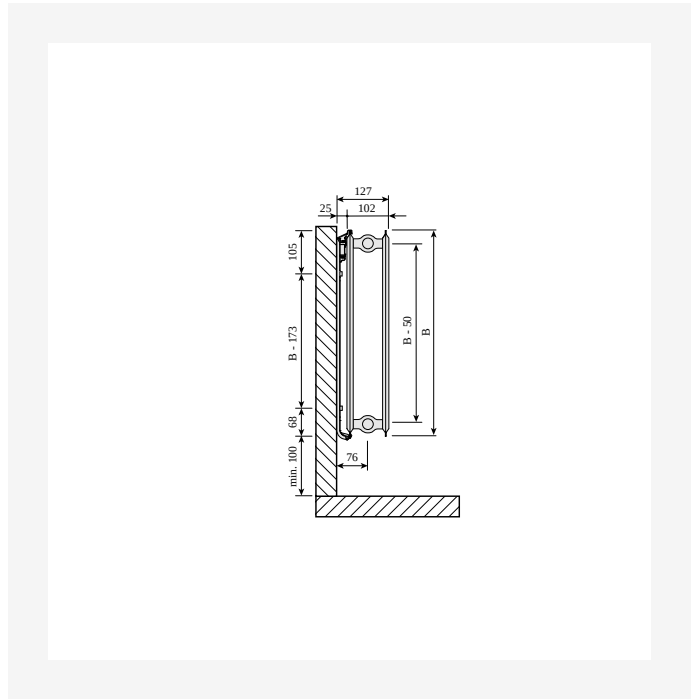

Resurssit

DimensionalDrawing - Hygiene, tyyppi 20, sivunäkymä
Monclac-seinäkannakkeilla