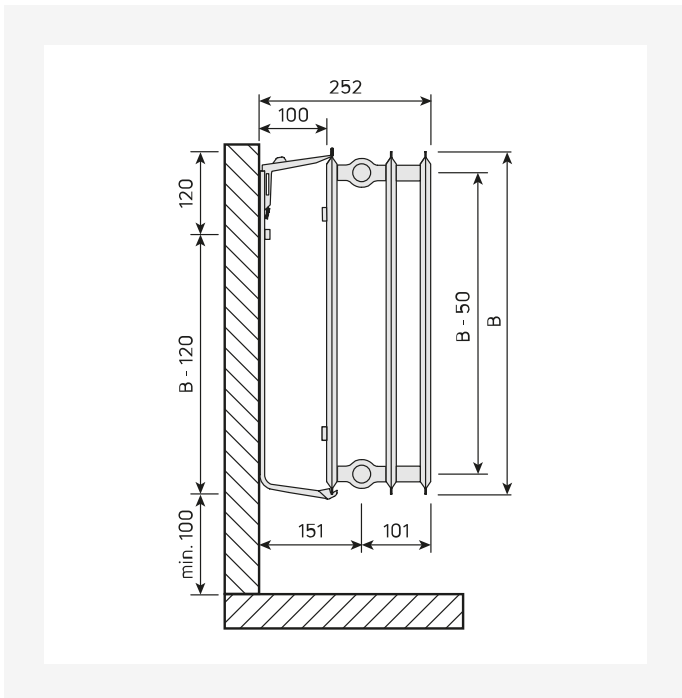

# Resurssit

DimensionalDrawing - Drawing PR Hygiene T30 SV SSMS

DimensionalDrawing - Hygiene, tyyppi 30, sivunäkymä Monclac-seinäkannakkeilla

DimensionalDrawing - Hygiene, tyyppi 30, sivunäkymä

DimensionalDrawing - Hygiene, tyyppi 20, ylhäältäpäin