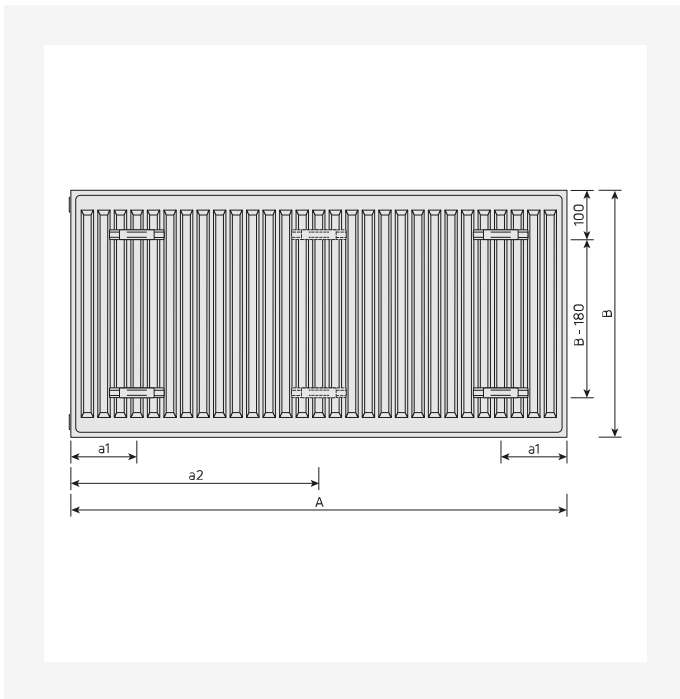

Resurssit

DimensionalDrawing - Hygiene, takaa