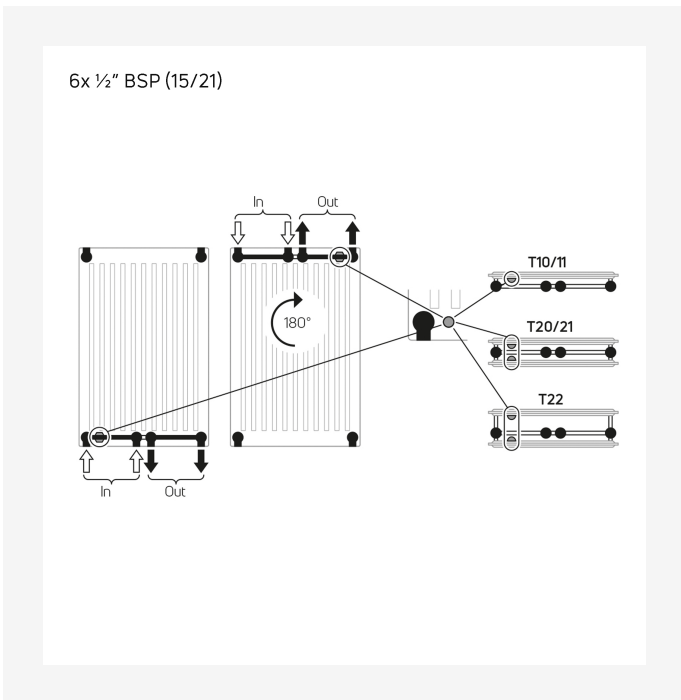

Käyttöalue

Faro V on ihanteellinen asuin- ja liiketiloihin, joissa seinätila on rajallinen. Se on tehokas lämmönlähde, jossa on tehtaalla asennetut teräslevyt, sivupaneelit ja yläritilä. Sopii 2-putkisiin pumpattuihin epäsuoriin lämmitysjärjestelmiin, joissa on 6 x ½" BSP-liitännät.

Suunnittelijan teksti

Suunnittelijapatteri, Faro V, on pystysuora patteri, jossa on hienosti pystysuunnassa profiloitu etupinta ja hieman kaarevat sivukannet. Saatavana tyyppinä 21, jossa on kaksi lämmityspaneelia ja yksi kerros konvektiolamelleja, tai tyyppinä 22, jossa on kaksi lämmityspaneelia ja kaksi kerrosta konvektiolamelleja. Se on täydellinen ratkaisu tiloihin, joissa seinätila on rajallinen, ihanteellinen 2-putkisiin pumpattuihin epäsuoriin kotitalous- ja kaupallisiin lämmitysovelluksiin, joissa on 6 x ½" BSP-liitännät. Patteri on tasainen teräslevymalli, jossa on integroidut keskiliitännät, ja saatavilla on erilaisia kokoja ja värejä. Mukana tulee ilmanpoistovenktiili ja tulppapakit, ja se voidaan yhdistää termostaattiin patteriventtiileihin lämpötilan säätämiseksi. Paketti sisältää myös kiinnikkeet, ruuvit ja tapit turvallista seinäasennusta varten. Lisävarusteet, kuten ruostumattomasta teräksestä valmistettu pyyhetanko, parantavat sen toimivuutta kylpyhuoneissa ja keittiöissä

Resurssit

Product Image (HR) - New_Faro-V-MAIN-2000x2000

Product Image (HR) - P-Faro-V-intersection

Installation Instructions - Myson Plan & Plan Plus Vertical - Liitännävaihtoehdot

Dimensional Drawing - New_Kos V-Faro V_SV_T20_0124