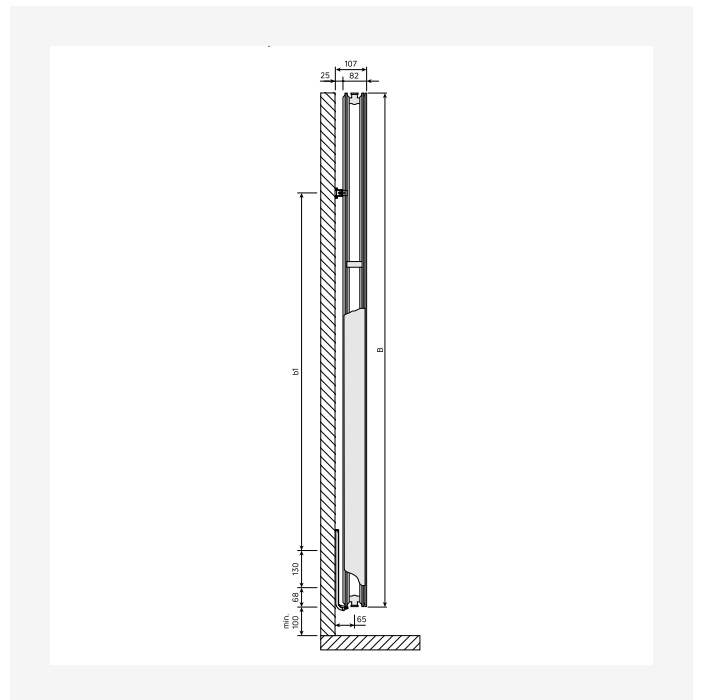

Faro V:n visuaalista kieltä korostavat korkean profiilin etuosa ja pyöristetyt, rei'itetyt päätylevyt. Kuten muissakin pystysuorissa sisustuselementeissä, muotoilun tarkoituksena ei ole vain tuoda sisustukseen korkeutta, vaan myös mahdollistaa tehokkaan lämmittimen sijoittaminen tiloihin, joissa seinäpintaa ei ole paljon. Faro V -pyyhekuivaintä on saatavilla useissa eri väreissä, mukaan lukien harjattu ruostumaton teräs. Lisävarusteena saatavana myös ruostumattomasta teräksestä valmistettu tyylikäs pyyheliinatanko, joka lisää toiminnallisuutta kylpyhuoneessa ja keittiössä. Mukana kannakkeet, päätylevyt, asennusklipsit, asennusmalli, ilmausruuvi, 3 päätytulppaa sekä ruuvit ja muoviset kiinnitystulpat. Valkoinen RAL 9016.

Käyttöalue

Faro V on ihanteellinen asuin- ja liiketiloihin, joissa seinätila on rajallinen. Se on tehokas lämmönlähde, jossa on tehtaalla asennetut teräslevyt, sivupaneelit ja yläritilä. Sopii 2-putkisiin pumpattuihin epäsuoriin lämmitysjärjestelmiin, joissa on 6 x ½" BSP-liitännät.

Resurssit

Product Image (HR) - New_Faro-V-MAIN-2000x2000

Product Image (HR) - P-Faro-V-intersection

Installation Instructions - Myson Plan & Plan Plus Vertical - Liitännävaihtoehdot

Dimensional Drawing - New_Kos V-Faro V_SV_T20_0124