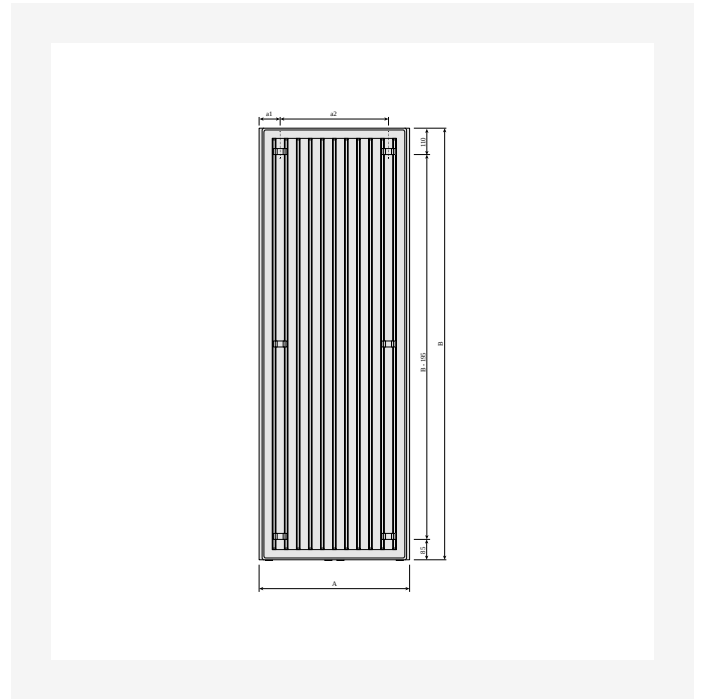

DimensionalDrawing - Tinos V, bagfra