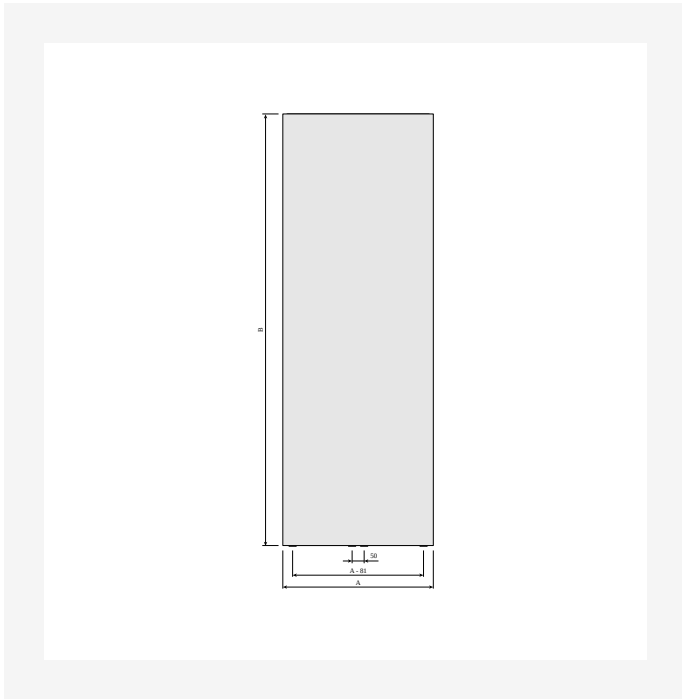

Ressourcer

DimensionalDrawing - Tinos V, forfra