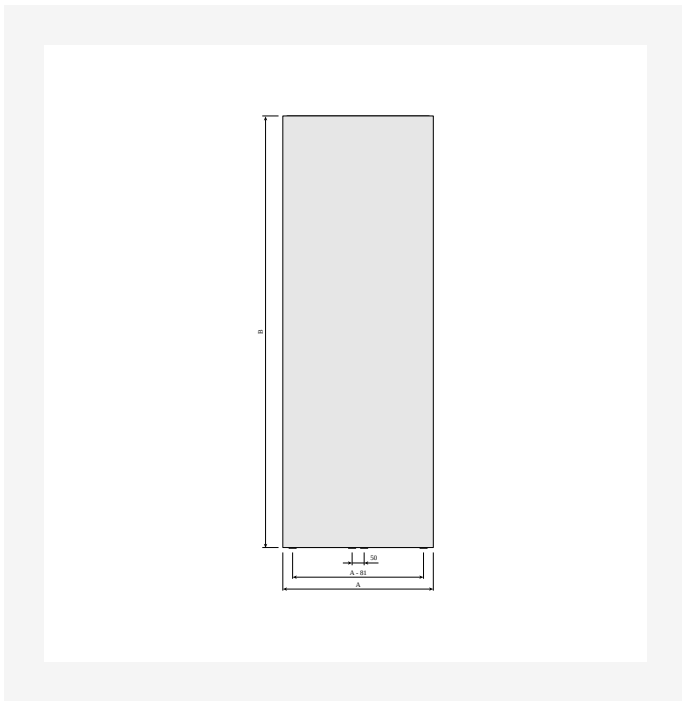

Ressourcer

DimensionalDrawing - Tinos V, forfra