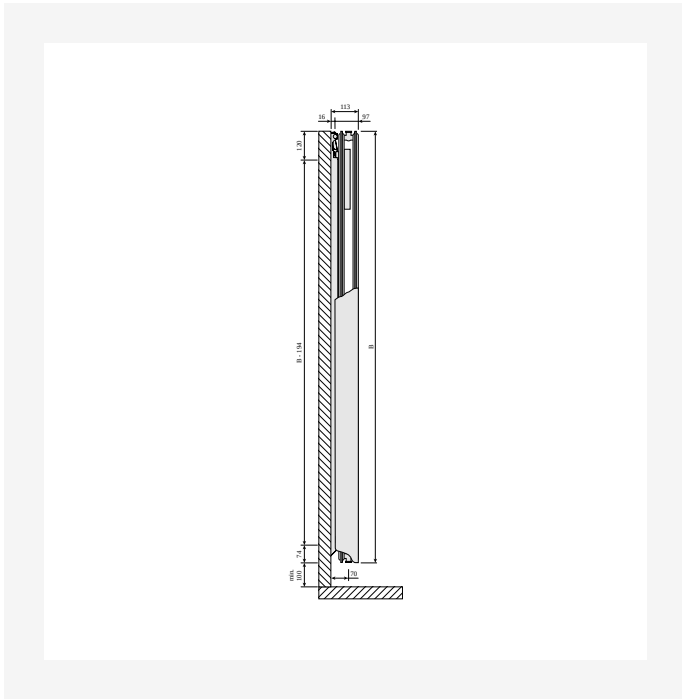

Ressourcer

DimensionalDrawing - Tinos V og Paros V, type 21, sidevisning