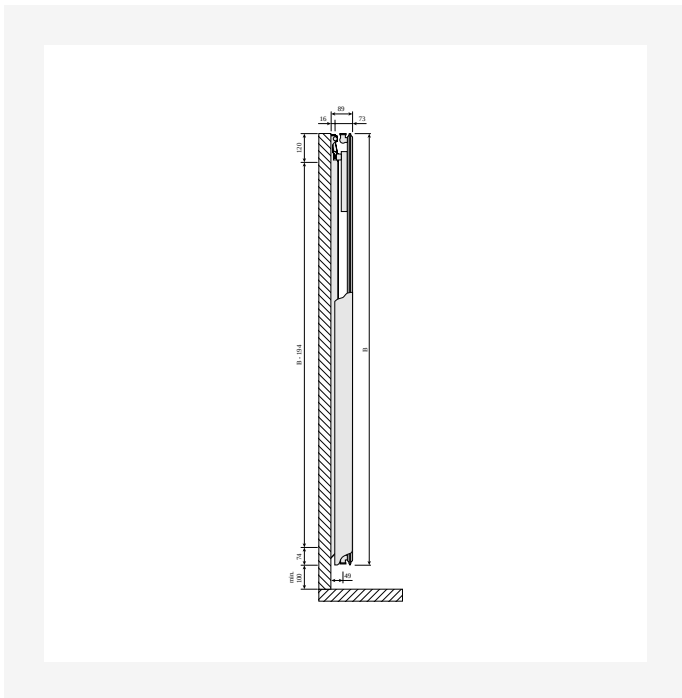

DimensionalDrawing - Tinos V og Paros V, type 11, sidevisning