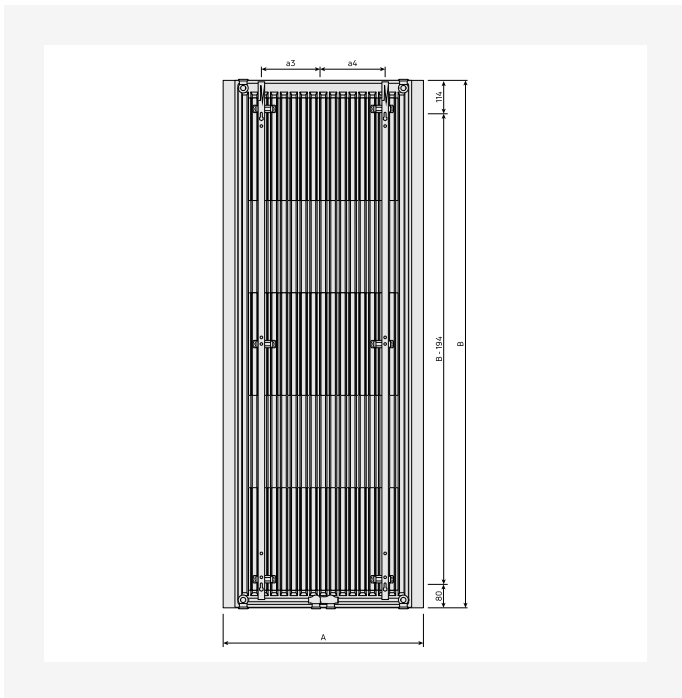

DimensionalDrawing - Paros V, type 11, bagfra med MCWW beslag