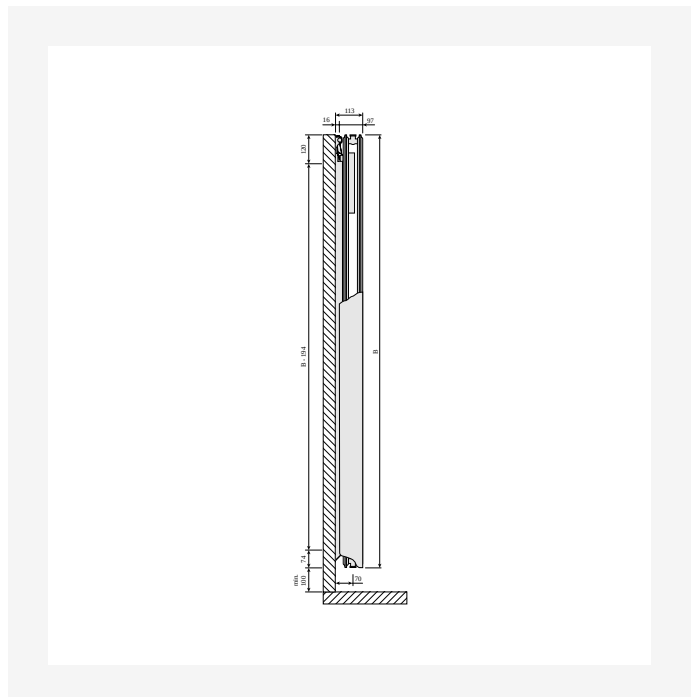

Datablad

2026-06-28

Paros V

Blød, afrundet form

- ✓ Moderne afrundet design
- ✓ Perfekt løsning ved begrænset vægplads
- ✓ Håndklædestang i rustfrit stål
- ✓ Radiator med midtertilslutning
- ✓ Roterbar til tilslutning ovenfra

DimensionalDrawing - Paros V, type 11, set oppefra

DimensionalDrawing - Paros V, type 21, forfra

DimensionalDrawing - Paros V, type 11, forfra

Ressourcer

DimensionalDrawing - Tinos V / Paros V, type 21, sidevisning

DimensionalDrawing - Tinos V / Paros V, type 11, sidevisning

DimensionalDrawing - Vertikale tilslutningsmuligheder

DimensionalDrawing - Tinos V og Paros V, type 21, sidevisning

Ressourcer

DimensionalDrawing - Paros V, type 11, forfra