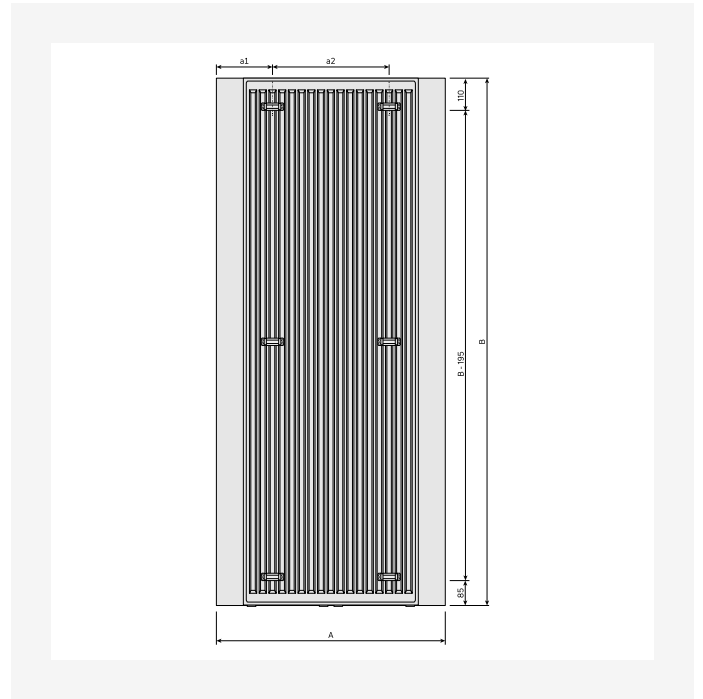

Ressourcer

ProductImage - New_Paros-V-Towel-warmer product image

ProductImage - New_Paros-V main picture

ProductImage - New_Paros-V product image

ProductImage - New_Paros-V product image

Ressourcer

DimensionalDrawing - Paros V, type 21, bagfra med MCWW beslag