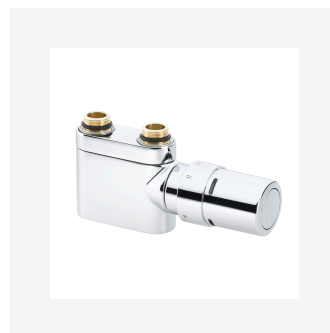

Ventilsæt VHX