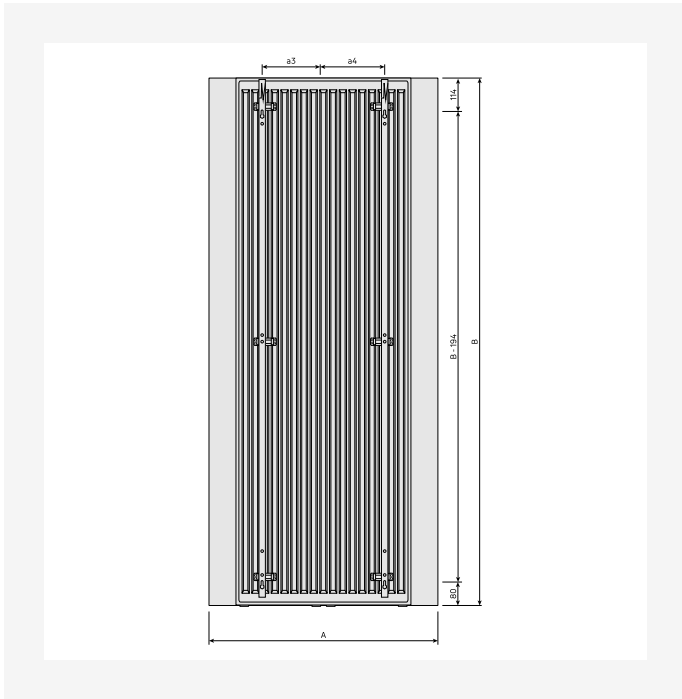

Ressourcer

ProductImage - New_Paros-V-Towel-warmer product image

ProductImage - New_Paros-V main picture

ProductImage - New_Paros-V product image

ProductImage - New_Paros-V product image

Ressourcer

DimensionalDrawing - Paros V, type 21, bagfra med MCWW beslag