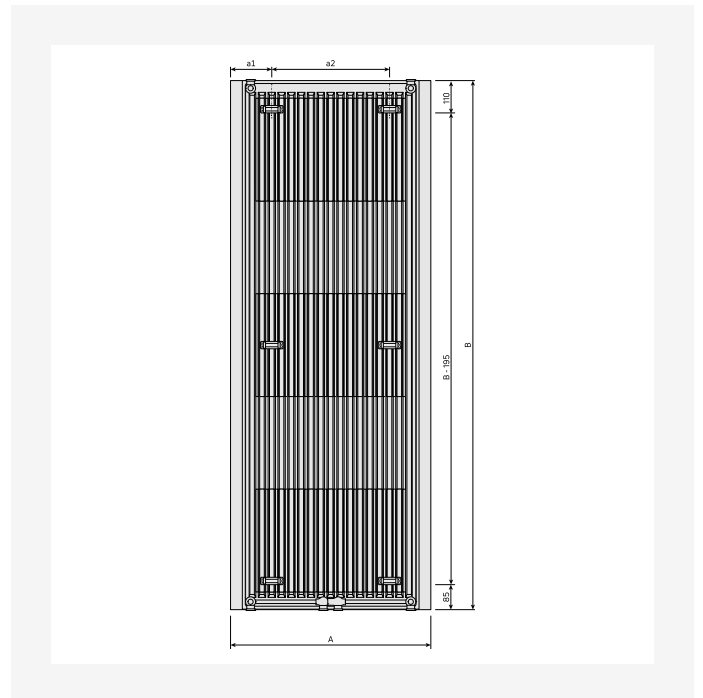

DimensionalDrawing - Paros V, type 11, bagfra