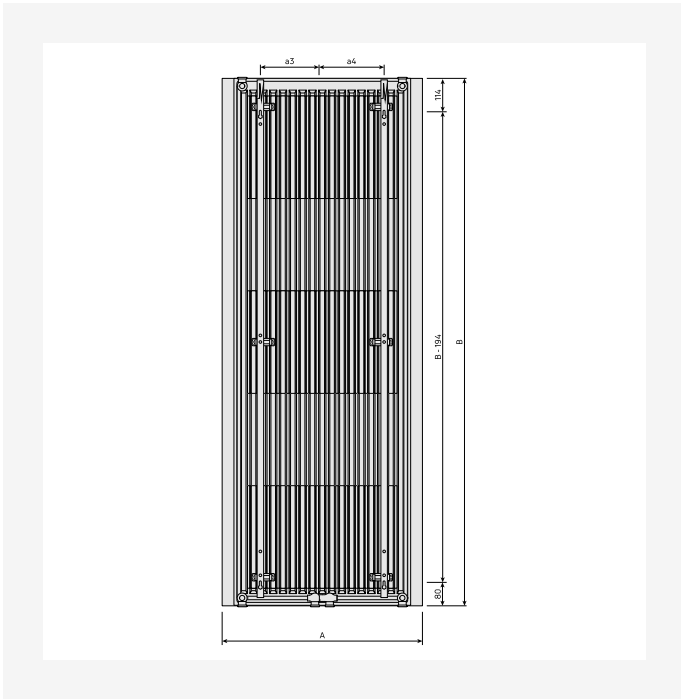

DimensionalDrawing - Paros V, type 11, bagfra med MCWW beslag