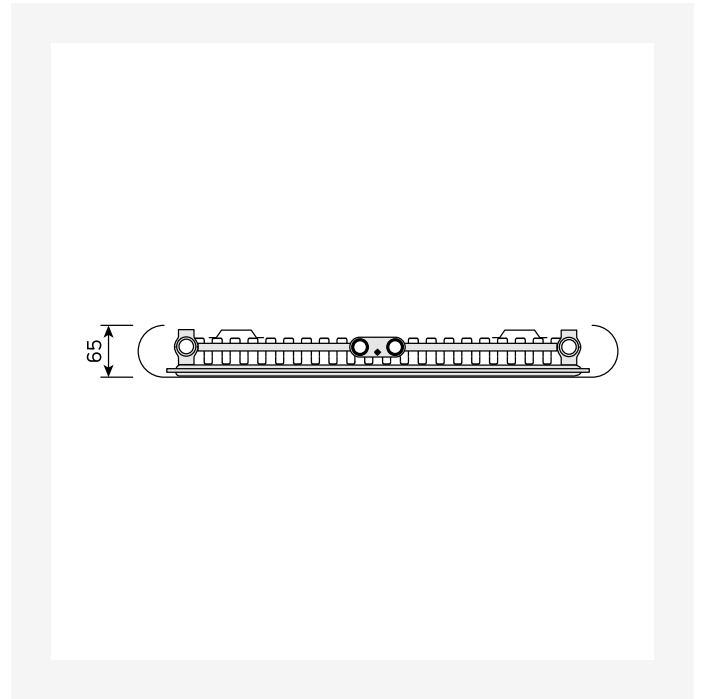

DimensionalDrawing - Paros V, type 11, set oppefra

Ressourcer