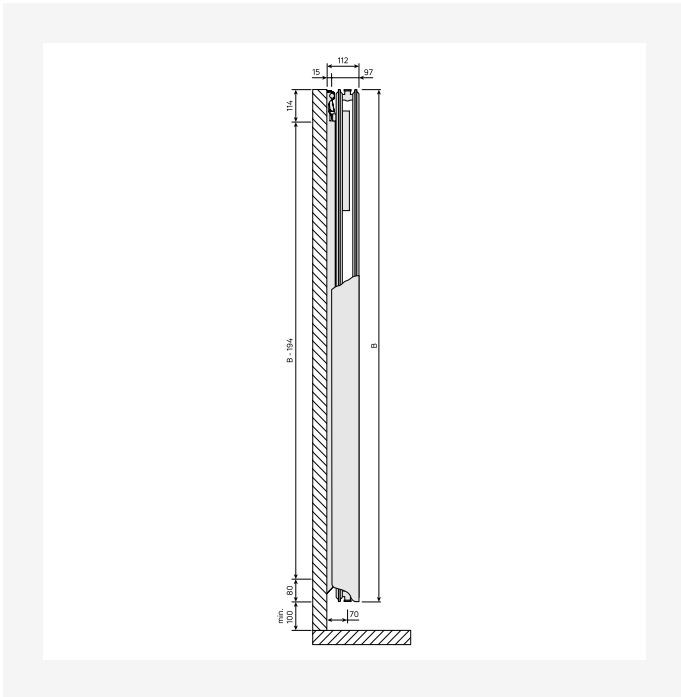

DimensionalDrawing - Paros V, type 11, set oppefra

DimensionalDrawing - Paros V, type 21, forfra

DimensionalDrawing - Paros V, type 11, forfra

Ressourcer

DimensionalDrawing - Tinos V / Paros V, type 21, sidevisning

DimensionalDrawing - Tinos V / Paros V, type 11, sidevisning

DimensionalDrawing - Vertikale tilslutningsmuligheder

DimensionalDrawing - Tinos V og Paros V, type 21, sidevisning

Ressourcer

DimensionalDrawing - Paros V, type 11, forfra

1950

HØJDE 1950 mm	LÆNGDE	DYBDE	Varenr./ VVS	EFFEKT (W) 45/35/20°C	EFFEKT (W) 55/45/20°C	EFFEKT (W) 60/45/20°C	VOLUMEN (l)	N- ekponent	VÆGT (kg)
Type 21									
	705	97	328883168	868	985	--	10.4	1.30	679