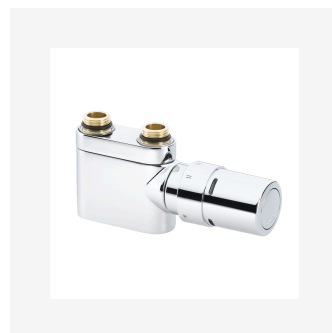

Ventilsæt VHX