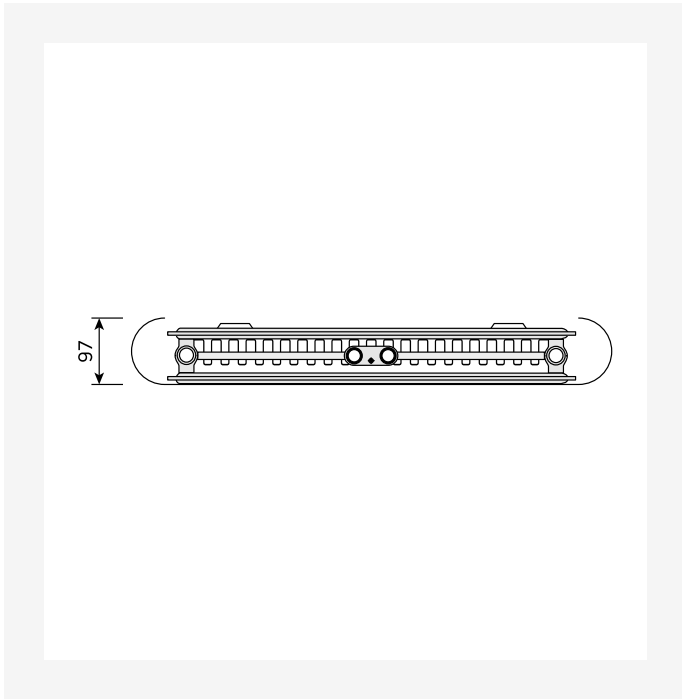

Ressourcer

DimensionalDrawing - Paros V, type 21, set oppefra