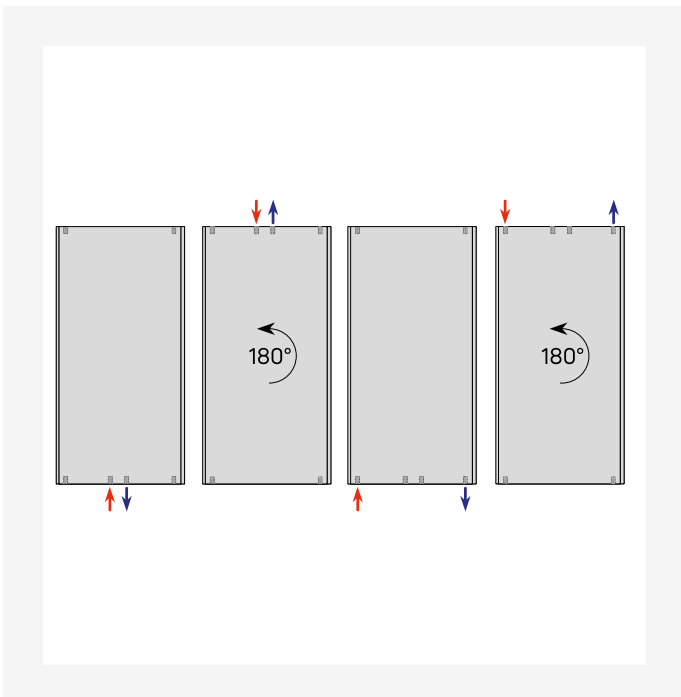

DimensionalDrawing - Vertikale tilslutningsmuligheder