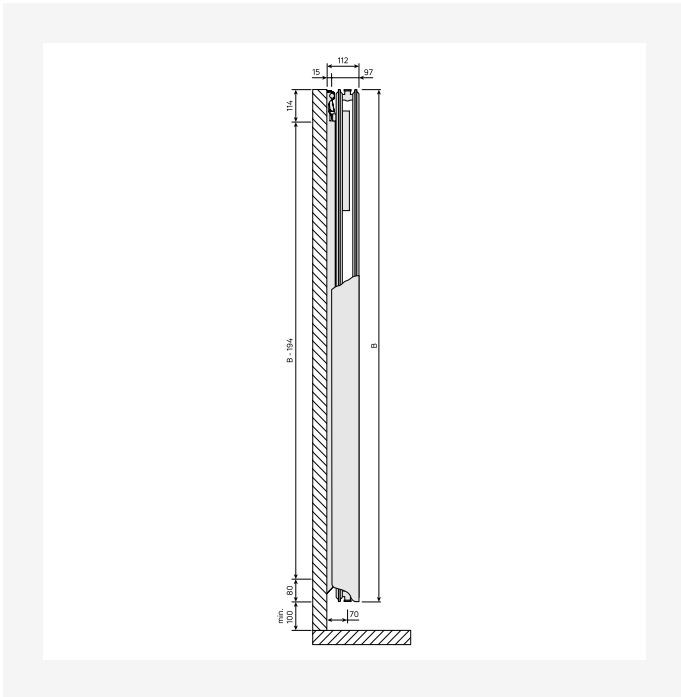

DimensionalDrawing - Paros V, type 11, set oppefra

DimensionalDrawing - Paros V, type 21, forfra

DimensionalDrawing - Paros V, type 11, forfra

Ressourcer

DimensionalDrawing - Tinos V / Paros V, type 21, sidevisning

1950

HØJDE 1950 mm	LÆNGDE	DYBDE	Varenr./ VVS	EFFEKT (W) 45/35/20°C	EFFEKT (W) 55/45/20°C	EFFEKT (W) 60/45/20°C	VOLUMEN (l)	N- ekponent	VÆGT (kg)
Type 21									
	705	97	328883168	868	985	--	10.4	1.30	67.9