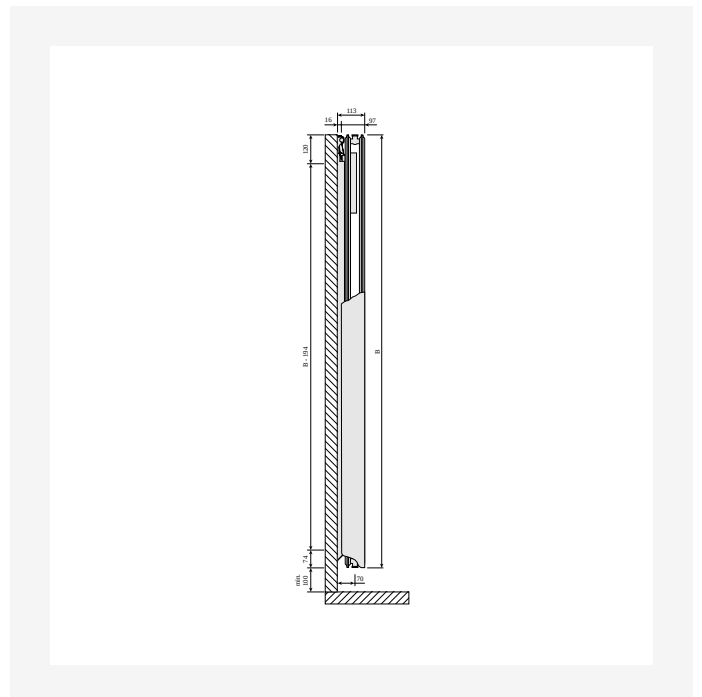

DimensionalDrawing - Tinos V og Paros V, type 21, sidevisning