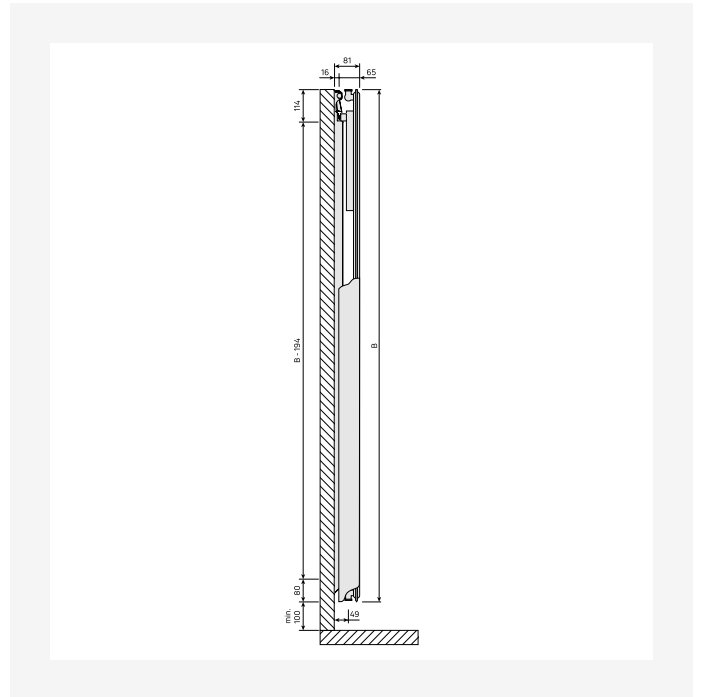

DimensionalDrawing - Paros V, type 11, set oppefra

DimensionalDrawing - Paros V, type 21, forfra

DimensionalDrawing - Paros V, type 11, forfra

Ressourcer

DimensionalDrawing - Tinos V / Paros V, type 21, sidevisning

DimensionalDrawing - Tinos V / Paros V, type 11, sidevisning

DimensionalDrawing - Vertikale tilslutningsmuligheder

DimensionalDrawing - Tinos V og Paros V, type 21, sidevisning

Relaterede produkter

Paros V/Sanbe
håndklædestang