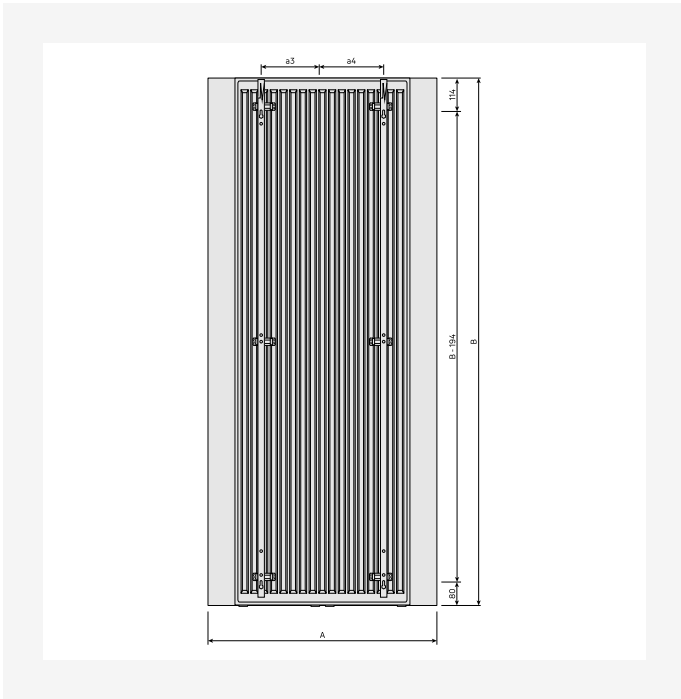

Ressourcer

ProductImage - New_Paros-V-Towel-warmer product image

ProductImage - New_Paros-V main picture

ProductImage - New_Paros-V product image

ProductImage - New_Paros-V product image

Ressourcer

DimensionalDrawing - Paros V, type 21, bagfra med MCWW beslag