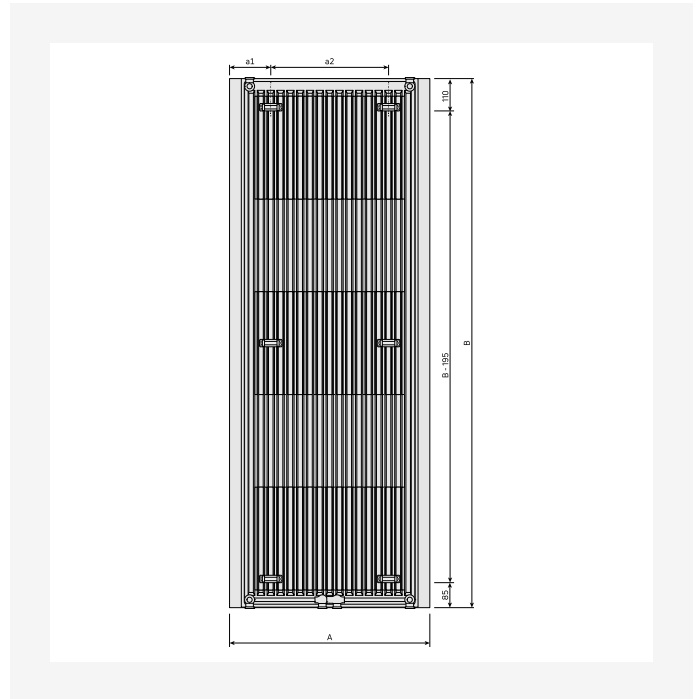

DimensionalDrawing - Paros V, type 11, bagfra