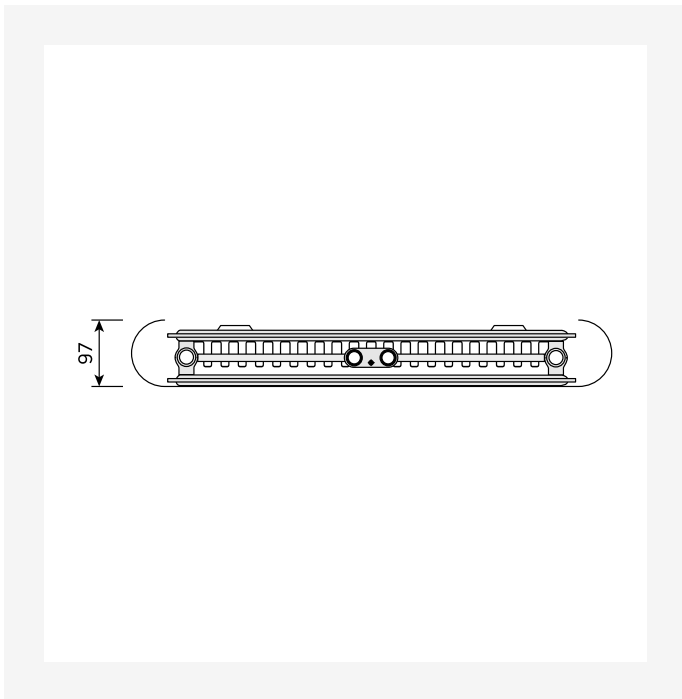

Ressourcer

DimensionalDrawing - Paros V, type 21, set oppefra