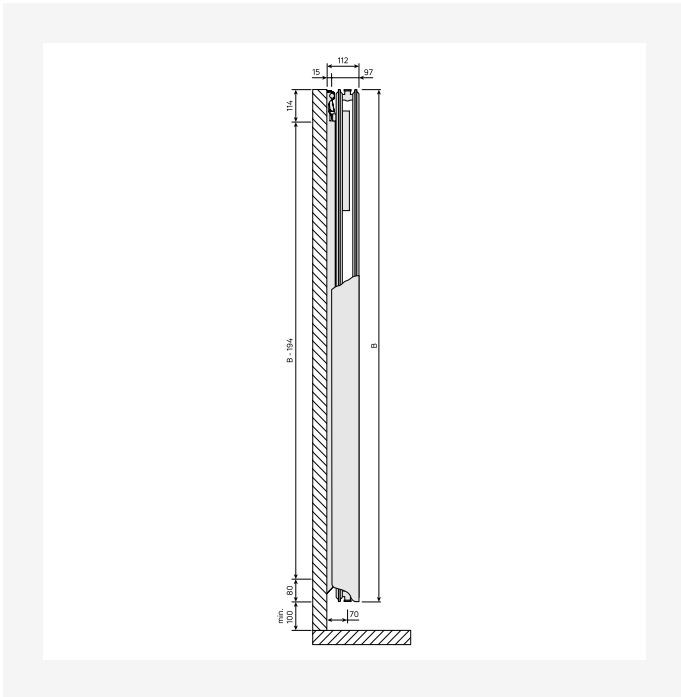

DimensionalDrawing - Paros V, type 11, set oppefra

DimensionalDrawing - Paros V, type 21, forfra

DimensionalDrawing - Paros V, type 11, forfra

Ressourcer

DimensionalDrawing - Tinos V / Paros V, type 21, sidevisning

DimensionalDrawing - Tinos V / Paros V, type 11, sidevisning

DimensionalDrawing - Vertikale tilslutningsmuligheder

DimensionalDrawing - Tinos V og Paros V, type 21, sidevisning

Ressourcer

DimensionalDrawing - Tinos V og Paros V, type 11, sidevisning

DimensionalDrawing - Paros V, type 21, set oppefra

DimensionalDrawing - Paros V, type 21, forfra

DimensionalDrawing - Paros V, type 11, set oppefra

Relaterede produkter

1800

HØJDE 1800 mm	LÆNGDE	DYBDE	Varenr./ VVS	EFFEKT (W) 45/35/20°C	EFFEKT (W) 55/45/20°C	EFFEKT (W) 60/45/20°C	VOLUMEN (l)	N- ekponent	VÆGT (kg)
Type 21									
	555	97	328883053	637	716	--	7.2	1.30	47.7
	705	97	328883068	810	930	--	9.7	1.31	63.1

1950

HØJDE 1950 mm	LÆNGDE	DYBDE	Varenr./ VVS	EFFEKT (W) 45/35/20°C	EFFEKT (W) 55/45/20°C	EFFEKT (W) 60/45/20°C	VOLUMEN (l)	N- ekponent	VÆGT (kg)
Type 21									
	705	97	328883168	868	985	--	10.4	1.30	67.9