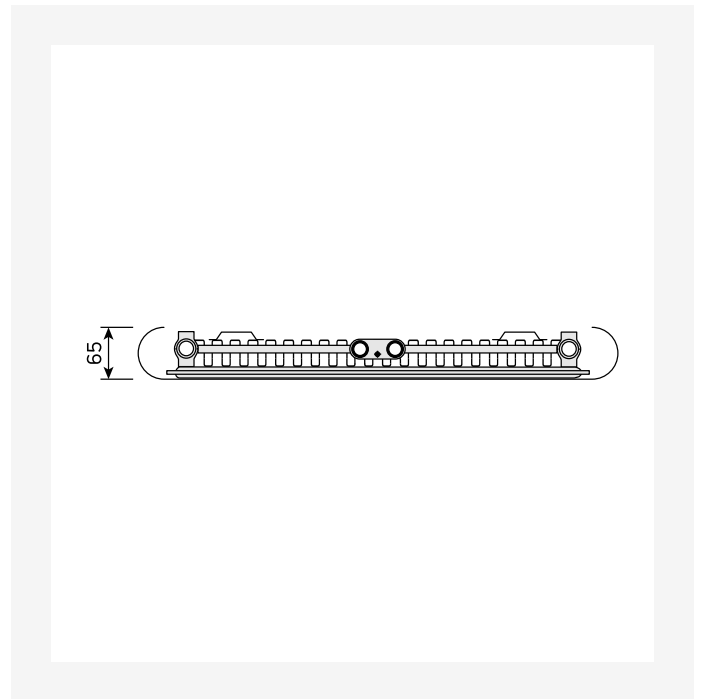

DimensionalDrawing - Paros V, type 11, set oppefra