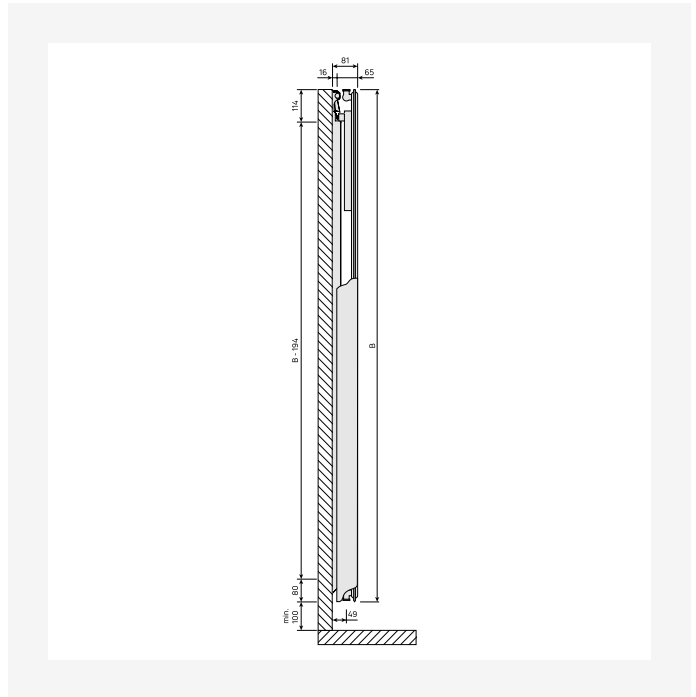

DimensionalDrawing - Paros V, type 11, set oppefra

DimensionalDrawing - Paros V, type 21, forfra

DimensionalDrawing - Paros V, type 11, forfra

Ressourcer

DimensionalDrawing - Tinos V / Paros V, type 21, sidevisning

DimensionalDrawing - Tinos V / Paros V, type 11, sidevisning

DimensionalDrawing - Vertikale tilslutningsmuligheder

DimensionalDrawing - Tinos V og Paros V, type 21, sidevisning

Ressourcer

DimensionalDrawing - Tinos V og Paros V, type 11, sidevisning

DimensionalDrawing - Paros V, type 21, set oppefra

DimensionalDrawing - Paros V, type 21, forfra

DimensionalDrawing - Paros V, type 11, set oppefra

Relaterede produkter

1800

HØJDE 1800 mm	LÆNGDE	DYBDE	Varenr./ VVS	EFFEKT (W) 45/35/20°C	EFFEKT (W) 55/45/20°C	EFFEKT (W) 60/45/20°C	VOLUMEN (l)	N- ekponent	VÆGT (kg)
Type 21									
	555	97	328883053	637	716	--	7.2	1.30	47.7
	705	97	328883068	810	930	--	9.7	1.31	63.1

1950

HØJDE 1950 mm	LÆNGDE	DYBDE	Varenr./ VVS	EFFEKT (W) 45/35/20°C	EFFEKT (W) 55/45/20°C	EFFEKT (W) 60/45/20°C	VOLUMEN (l)	N- ekponent	VÆGT (kg)
Type 21									
	705	97	328883168	868	985	--	10.4	1.30	67.9