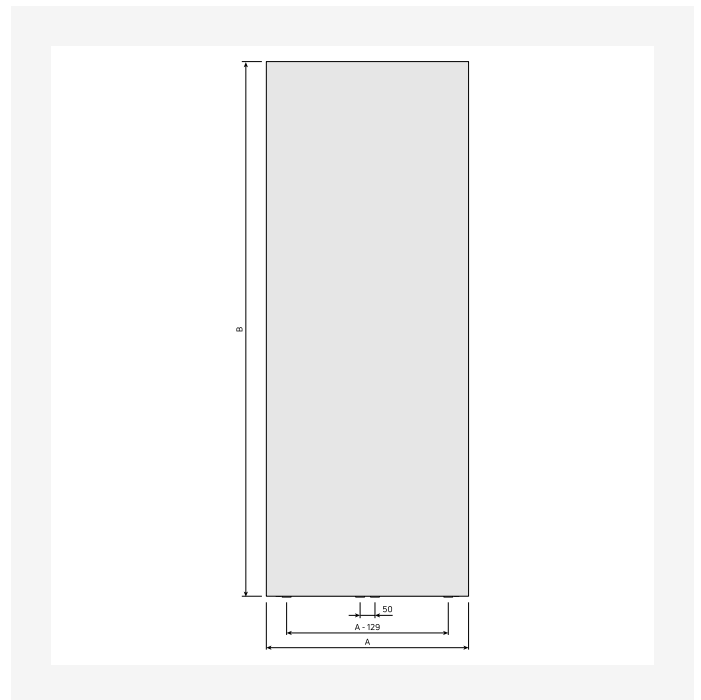

DimensionalDrawing - Paros V, type 11, forfra