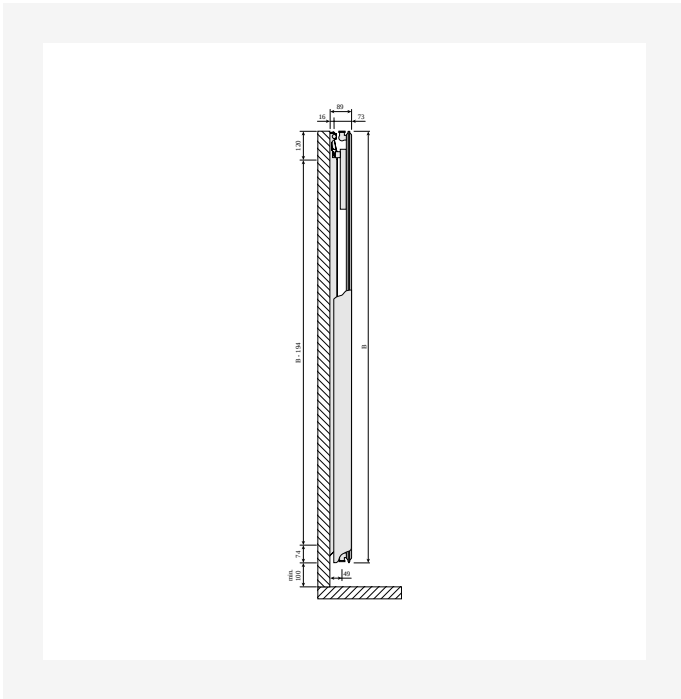

Datablad

2026-04-26

Paros V

Blød, afrundet form

- ✓ Moderne afrundet design
- ✓ Perfekt løsning ved begrænset vægplads
- ✓ Håndklædestang i rustfrit stål
- ✓ Radiator med midtertilslutning
- ✓ Roterbar til tilslutning ovenfra

DimensionalDrawing - Tinos V / Paros V, type 11, sidevisning

DimensionalDrawing - Vertikale tilslutningsmuligheder

DimensionalDrawing - Tinos V og Paros V, type 21, sidevisning

Ressourcer

DimensionalDrawing - Tinos V og Paros V, type 11, sidevisning

DimensionalDrawing - Paros V, type 21, set oppefra

DimensionalDrawing - Paros V, type 21, forfra

DimensionalDrawing - Paros V, type 11, set oppefra

Relaterede produkter

1800

HØJDE 1800 mm	LÆNGDE	DYBDE	Varenr./ VVS	EFFEKT (W) 45/35/20°C	EFFEKT (W) 55/45/20°C	EFFEKT (W) 60/45/20°C	VOLUMEN (l)	N- ekponent	VÆGT (kg)
Type 21									
	555	97	328883053	637	716	--	7.2	1.30	47.7
	705	97	328883068	810	930	--	9.7	1.31	63.1