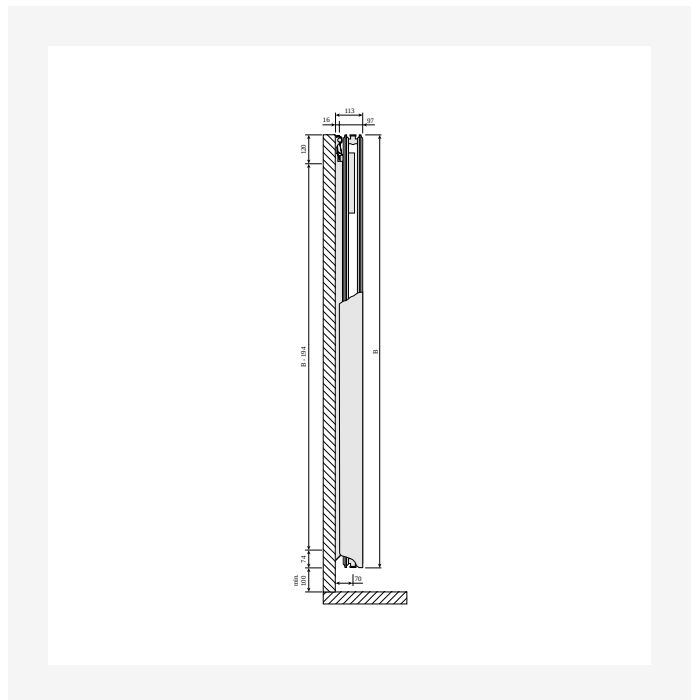

Datablad

2026-04-26

Paros V

Blød, afrundet form

- ✓ Moderne afrundet design
- ✓ Perfekt løsning ved begrænset vægplads
- ✓ Håndklædestang i rustfrit stål
- ✓ Radiator med midtertilslutning
- ✓ Roterbar til tilslutning ovenfra

DimensionalDrawing - Paros V, type 11, set oppefra

DimensionalDrawing - Paros V, type 21, forfra

DimensionalDrawing - Paros V, type 11, forfra

Ressourcer

DimensionalDrawing - Tinos V / Paros V, type 21, sidevisning

DimensionalDrawing - Tinos V / Paros V, type 11, sidevisning

DimensionalDrawing - Vertikale tilslutningsmuligheder

DimensionalDrawing - Tinos V og Paros V, type 21, sidevisning

Ressourcer

DimensionalDrawing - Tinos V og Paros V, type 11, sidevisning

DimensionalDrawing - Paros V, type 21, set oppefra

DimensionalDrawing - Paros V, type 21, forfra

DimensionalDrawing - Paros V, type 11, set oppefra

Relaterede produkter

1800

HØJDE 1800 mm	LÆNGDE	DYBDE	Varenr./ VVS	EFFEKT (W) 45/35/20°C	EFFEKT (W) 55/45/20°C	EFFEKT (W) 60/45/20°C	VOLUMEN (l)	N- ekponent	VÆGT (kg)
Type 21									
	555	97	328883053	637	716	--	7.2	1.30	47.7
	705	97	328883068	810	930	--	9.7	1.31	63.1