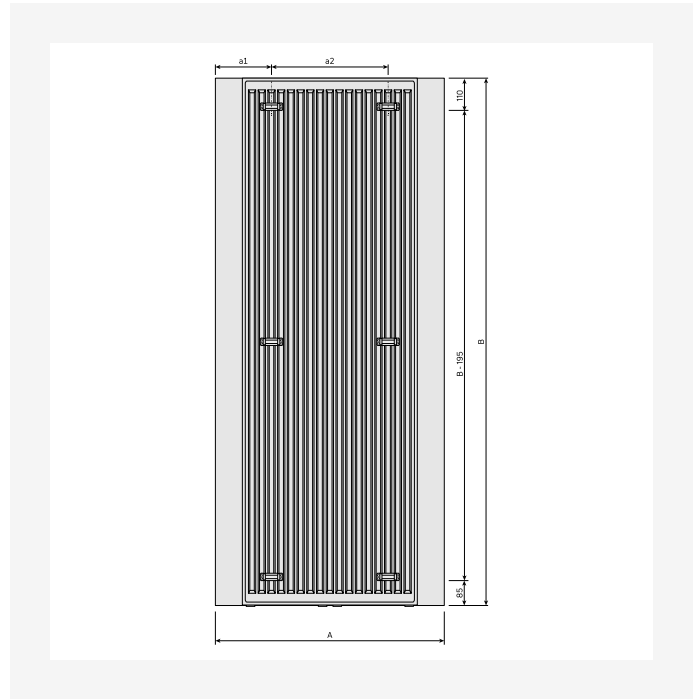

Ressourcer

ProductImage - New_Paros-V-Towel-warmer product image

ProductImage - New_Paros-V main picture

ProductImage - New_Paros-V product image

ProductImage - New_Paros-V product image

Ressourcer

DimensionalDrawing - Paros V, type 21, bagfra med MCWW beslag