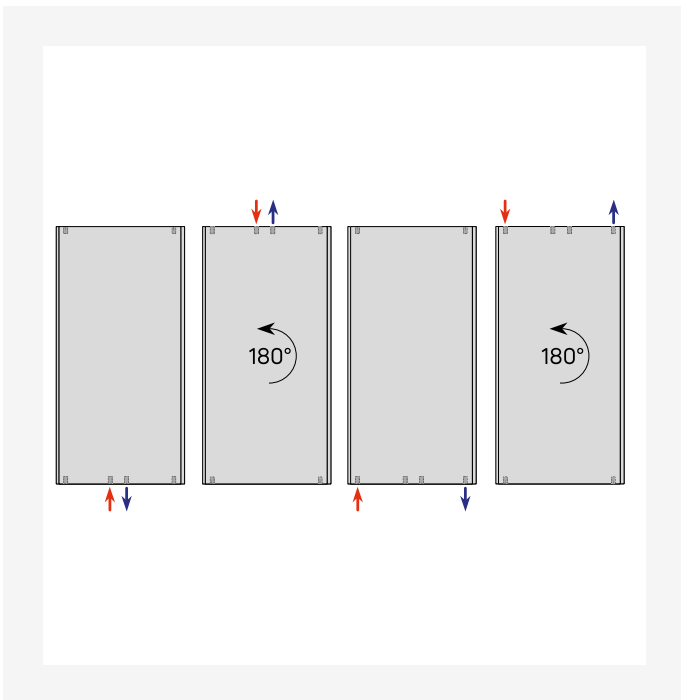

DimensionalDrawing - Paros V, type 11, set oppefra

DimensionalDrawing - Paros V, type 21, forfra

DimensionalDrawing - Paros V, type 11, forfra

Ressourcer

DimensionalDrawing - Tinos V / Paros V, type 21, sidevisning

DimensionalDrawing - Tinos V / Paros V, type 11, sidevisning

DimensionalDrawing - Vertikale tilslutningsmuligheder

DimensionalDrawing - Tinos V og Paros V, type 21, sidevisning

Ressourcer

DimensionalDrawing - Tinos V og Paros V, type 11, sidevisning

DimensionalDrawing - Paros V, type 21, set oppefra

DimensionalDrawing - Paros V, type 21, forfra

DimensionalDrawing - Paros V, type 11, set oppefra

Relaterede produkter

1800

HØJDE 1800 mm	LÆNGDE	DYBDE	Varenr./ VVS	EFFEKT (W) 45/35/20°C	EFFEKT (W) 55/45/20°C	EFFEKT (W) 60/45/20°C	VOLUMEN (l)	N- ekponent	VÆGT (kg)
Type 21									
	555	97	328883053	637	716	--	7.2	1.30	47.7
	705	97	328883068	810	930	--	9.7	1.31	63.1

1950

HØJDE 1950 mm	LÆNGDE	DYBDE	Varenr./ VVS	EFFEKT (W) 45/35/20°C	EFFEKT (W) 55/45/20°C	EFFEKT (W) 60/45/20°C	VOLUMEN (l)	N- ekponent	VÆGT (kg)
Type 21									
	705	97	328883168	868	985	--	10.4	1.30	67.9