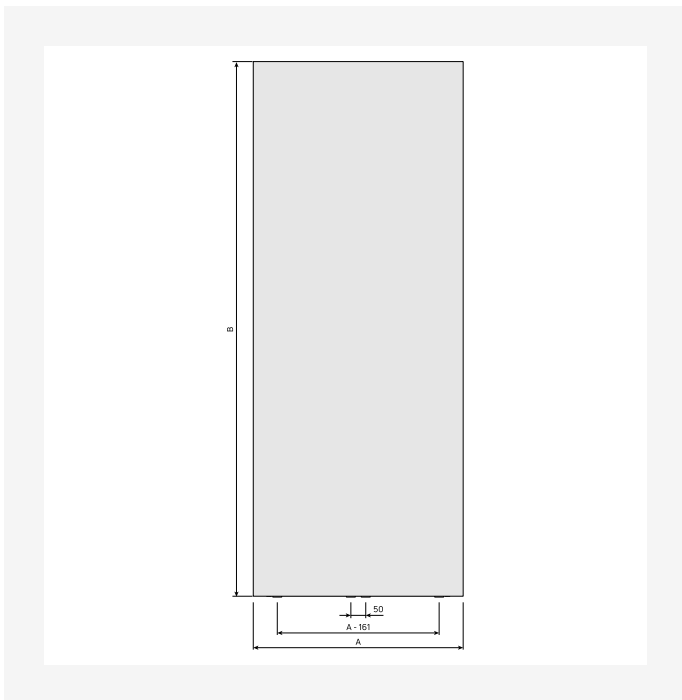

DimensionalDrawing - Paros V, type 21, forfra