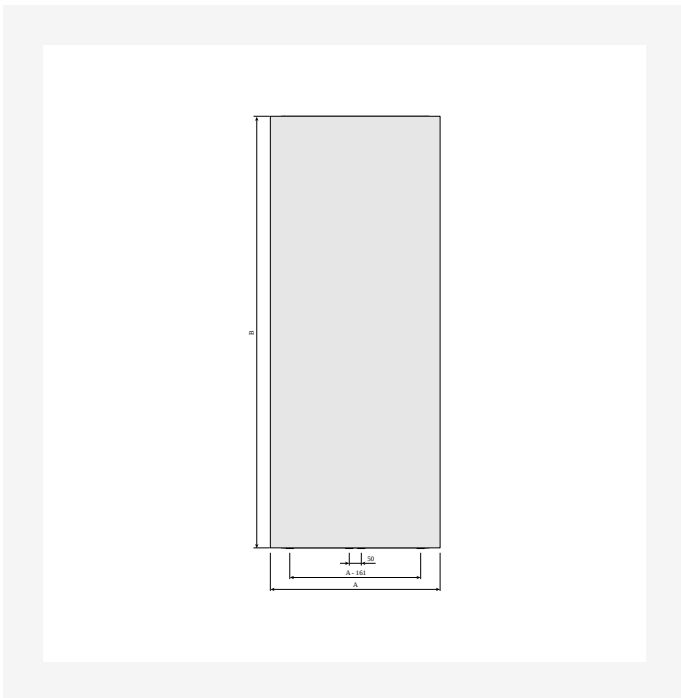

DimensionalDrawing - Tinos V / Paros V, type 11, sidevisning

DimensionalDrawing - Vertikale tilslutningsmuligheder

DimensionalDrawing - Tinos V og Paros V, type 21, sidevisning

Ressourcer

DimensionalDrawing - Tinos V og Paros V, type 11, sidevisning

DimensionalDrawing - Paros V, type 21, set oppefra

DimensionalDrawing - Paros V, type 21, forfra

DimensionalDrawing - Paros V, type 11, set oppefra

Relaterede produkter

1800

HØJDE 1800 mm	LÆNGDE	DYBDE	Varenr./ VVS	EFFEKT (W) 45/35/20°C	EFFEKT (W) 55/45/20°C	EFFEKT (W) 60/45/20°C	VOLUMEN (l)	N- ekponent	VÆGT (kg)
Type 21									
	555	97	328883053	637	716	--	7.2	1.30	47.7
	705	97	328883068	810	930	--	9.7	1.31	63.1