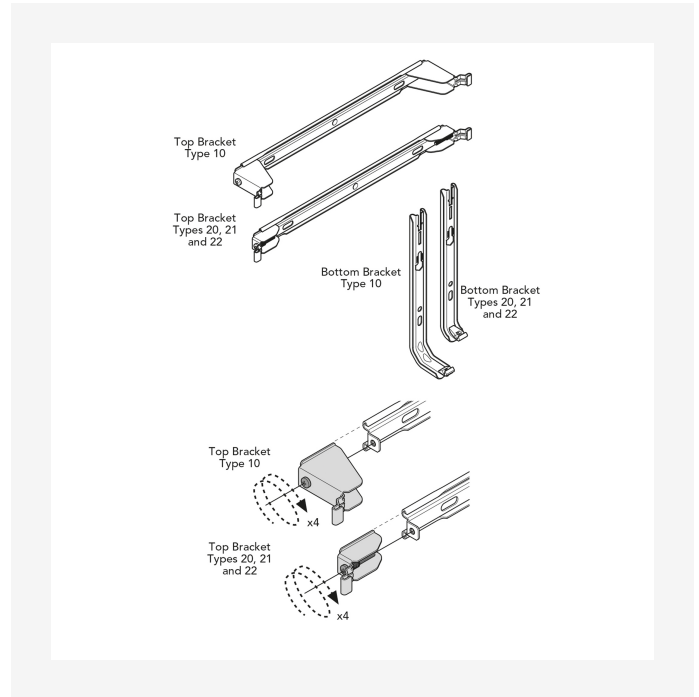

Ressourcer

KOS V (mm)				
A	320	470	620	770
a1	60	135	210	285
a2	75	125	200	250

DimensionalDrawing - Kos V, Faro V, tabel A

DimensionalDrawing - Vertikale tilslutningsmuligheder

DimensionalDrawing - Kos V, forfra

DimensionalDrawing - Kos V og Faro V med MCWW vægbeslag, bagfra

Ressourcer

Dimensional Drawing - Kos V og Faro V, bagfra

Dimensional Drawing - Purmo Vertical, Plan & Plan Plus Vertical beslag

Dimensional Drawing - Purmo Vertical Plan & Plan Plus Vertical – beslagpositioner og mål