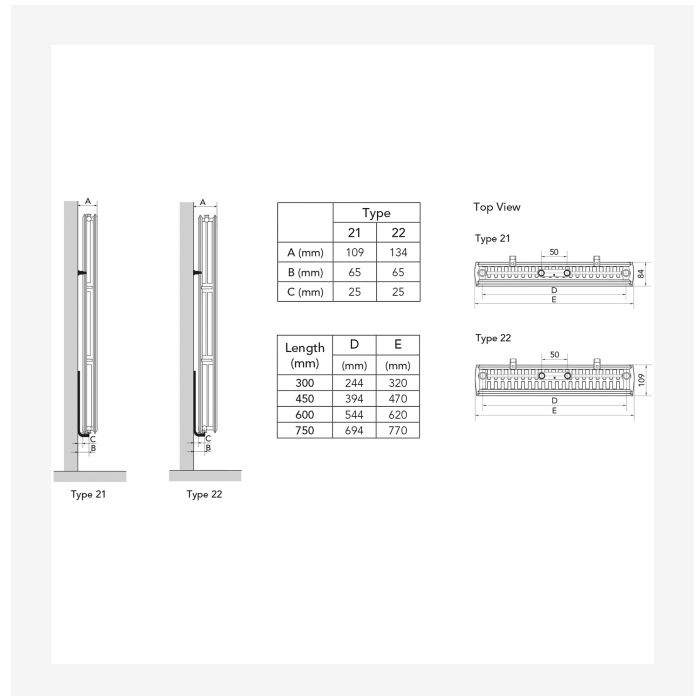

Ressourcer

KOS V (mm)				
A	320	470	620	770
a1	60	135	210	285
a2	75	125	200	250

DimensionalDrawing - Kos V, Faro V, tabel A

DimensionalDrawing - Vertikale tilslutningsmuligheder

DimensionalDrawing - Kos V, forfra

DimensionalDrawing - Kos V og Faro V med MCWW vægbeslag, bagfra

Ressourcer

Dimensional Drawing - Kos V og Faro V, bagfra

Dimensional Drawing - Purmo Vertical, Plan & Plan Plus Vertical beslag

Dimensional Drawing - Purmo Vertical Plan & Plan Plus Vertical – beslagpositioner og mål