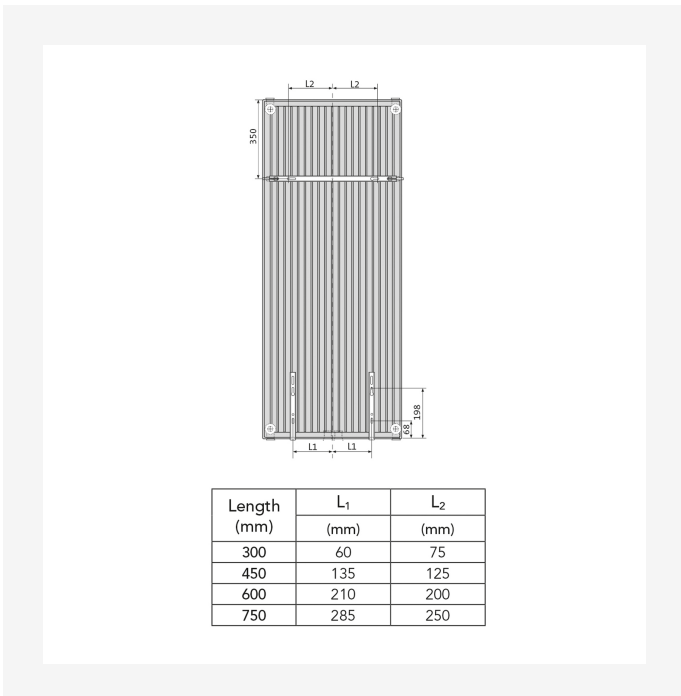

Ressourcer

KOS V (mm)				
A	320	470	620	770
a1	60	135	210	285
a2	75	125	200	250

DimensionalDrawing - Kos V, Faro V, tabel A

DimensionalDrawing - Vertikale tilslutningsmuligheder

DimensionalDrawing - Kos V, forfra

DimensionalDrawing - Kos V og Faro V med MCWW vægbeslag, bagfra

Ressourcer

Dimensional Drawing - Kos V og Faro V, bagfra

Dimensional Drawing - Purmo Vertical, Plan & Plan Plus Vertical beslag

Dimensional Drawing - Purmo Vertical Plan & Plan Plus Vertical – beslagpositioner og mål