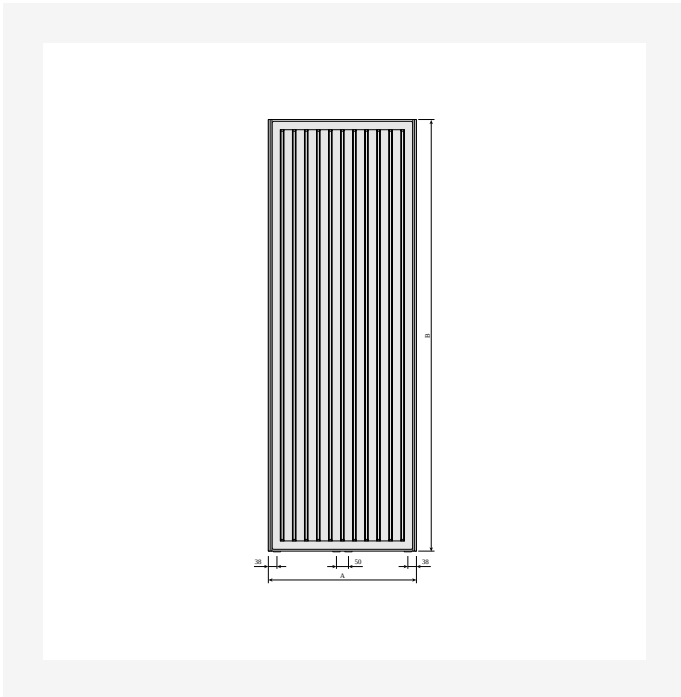

Ressourcer

Dimensional Drawing - Kos V og Faro V, bagfra