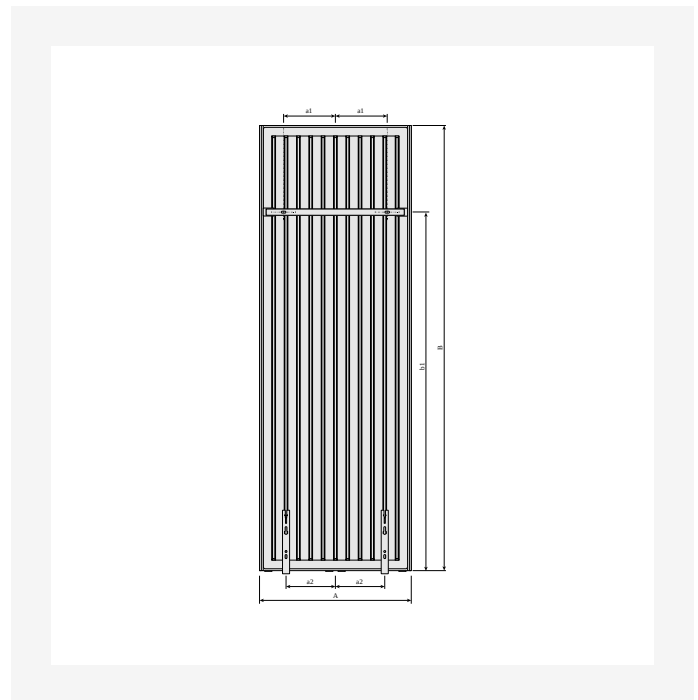

Ressourcer

KOS V (mm)				
A	320	470	620	770
a1	60	135	210	285
a2	75	125	200	250

DimensionalDrawing - Kos V, Faro V, tabel A

DimensionalDrawing - Vertikale tilslutningsmuligheder

DimensionalDrawing - Kos V, forfra