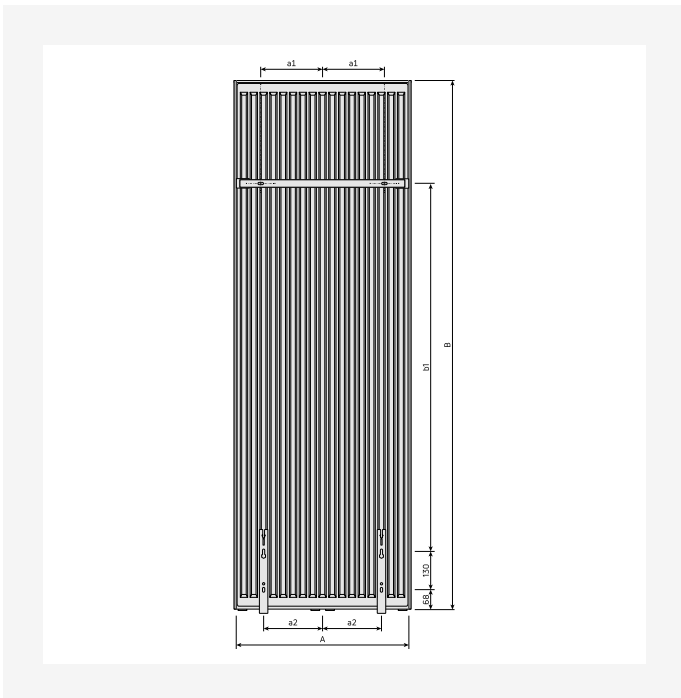

DimensionalDrawing - Kos V / Faro V, bagfra