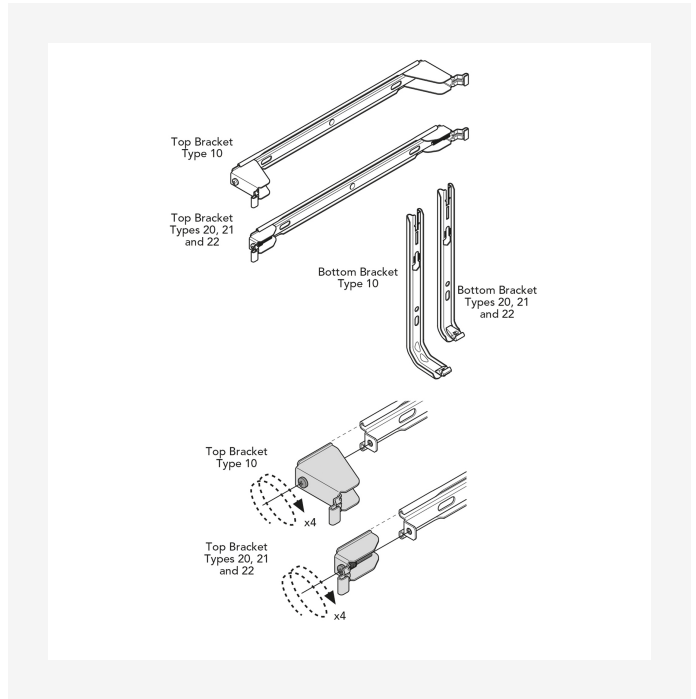

Ressourcer

KOS V (mm)				
A	320	470	620	770
a1	60	135	210	285
a2	75	125	200	250

DimensionalDrawing - Kos V, Faro V, tabel A

DimensionalDrawing - Vertikale tilslutningsmuligheder

DimensionalDrawing - Kos V, forfra

DimensionalDrawing - Kos V og Faro V med MCWW vægbeslag, bagfra

Ressourcer

Dimensional Drawing - Kos V og Faro V, bagfra

Dimensional Drawing - Purmo Vertical, Plan & Plan Plus Vertical beslag

Dimensional Drawing - Purmo Vertical Plan & Plan Plus Vertical – beslagpositioner og mål