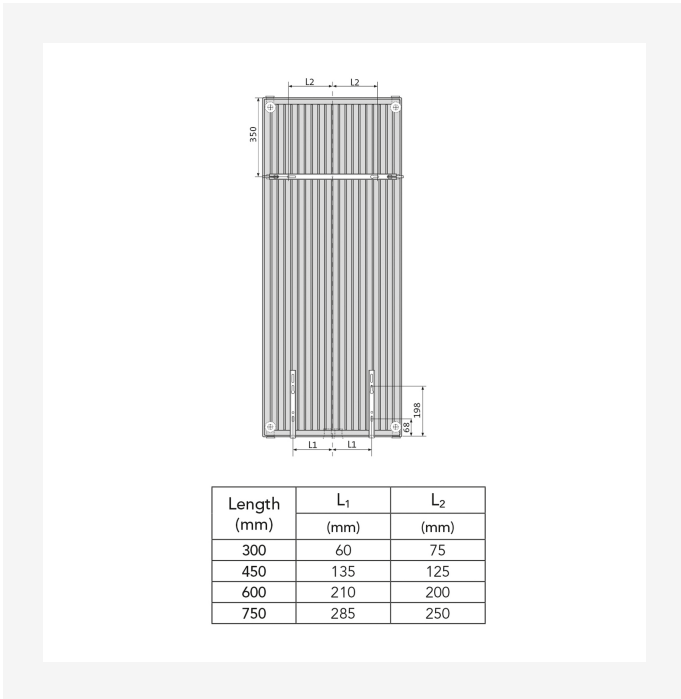

Ressourcer

KOS V (mm)				
A	320	470	620	770
a1	60	135	210	285
a2	75	125	200	250

DimensionalDrawing - Kos V, Faro V, tabel A

DimensionalDrawing - Vertikale tilslutningsmuligheder

DimensionalDrawing - Kos V, forfra

DimensionalDrawing - Kos V og Faro V med MCWW vægbeslag, bagfra

Ressourcer

Dimensional Drawing - Kos V og Faro V, bagfra

Dimensional Drawing - Purmo Vertical, Plan & Plan Plus Vertical beslag

Dimensional Drawing - Purmo Vertical Plan & Plan Plus Vertical – beslagpositioner og mål