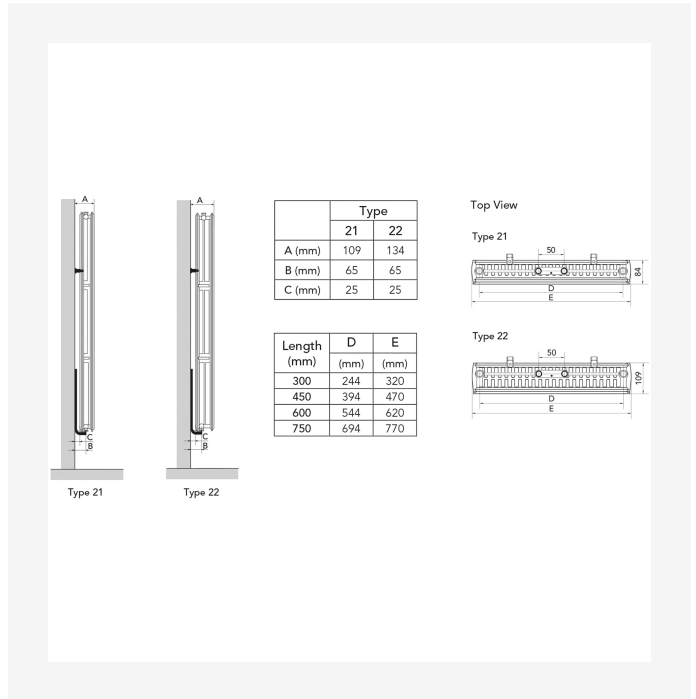

Ressourcer

KOS V (mm)				
A	320	470	620	770
a1	60	135	210	285
a2	75	125	200	250

DimensionalDrawing - Kos V, Faro V, tabel A

DimensionalDrawing - Vertikale tilslutningsmuligheder

DimensionalDrawing - Kos V, forfra

DimensionalDrawing - Kos V og Faro V med MCWW vægbeslag, bagfra

Ressourcer

Dimensional Drawing - Kos V og Faro V, bagfra

Dimensional Drawing - Purmo Vertical, Plan & Plan Plus Vertical beslag

Dimensional Drawing - Purmo Vertical Plan & Plan Plus Vertical – beslagpositioner og mål