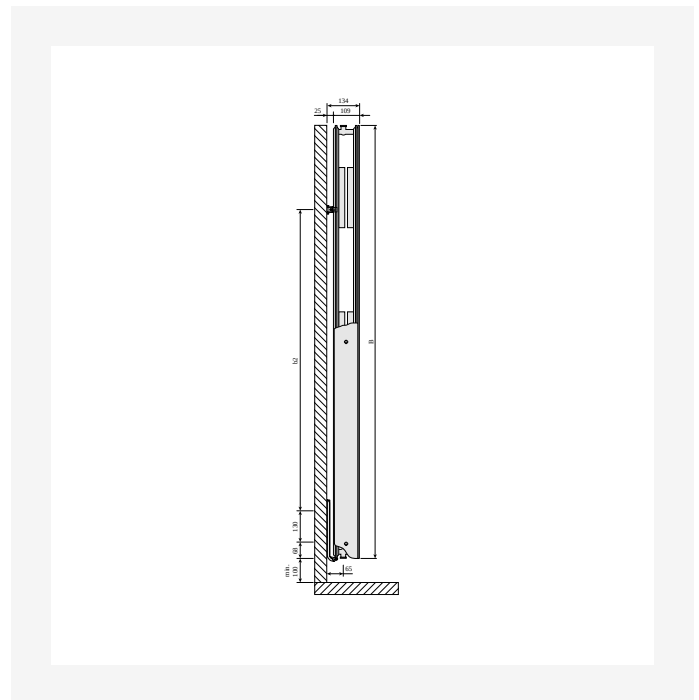

DimensionalDrawing - Kos V og Faro V, type 22, sidevisning