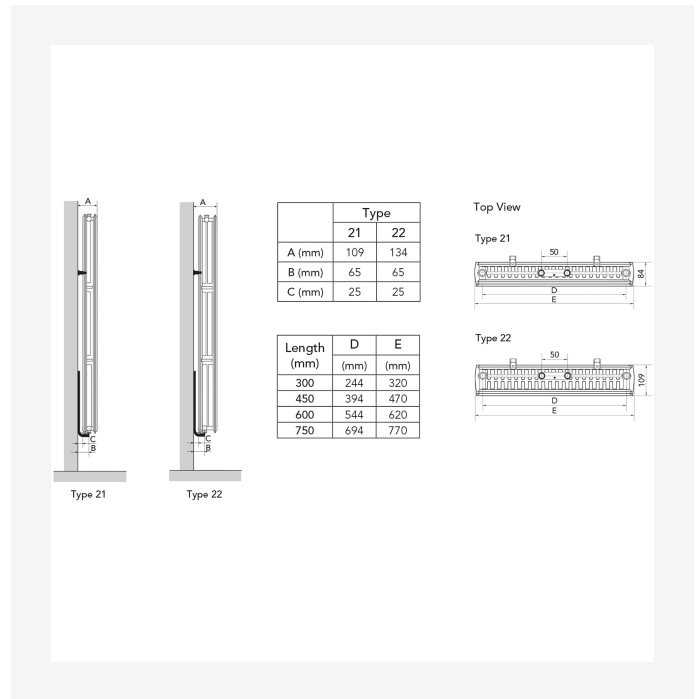

# Ressourcer

DimensionalDrawing - Kos V og Faro V, type 21, set oppefra

DimensionalDrawing - Kos V og Faro V, type 21, sidevisning

DimensionalDrawing - Kos V og Faro V, type 20, sidevisning

DimensionalDrawing - Kos V og Faro V med MCWW vægbeslag, bagfra

# Ressourcer

DimensionalDrawing - Kos V og Faro V, bagfra

DimensionalDrawing - Kos V og Faro V, type 20, set oppefra

DimensionalDrawing - Faro V, forfra

DimensionalDrawing - Purmo Vertical, Plan & Plan Plus Vertical bestag

# Ressourcer

DimensionalDrawing - Purmo Vertical Plan & Plan Plus Vertical – beslagpositioner og mål

DimensionalDrawing - Purmo Plan & Plan Plus Vertical – monteringspositioner og mål

KOS V (mm)				
<b>B</b>	1500	1800	1950	2100
<b>b1</b>	1150	1450	1600	1750
<b>b2</b>	952	1252	1402	1552

KOS V (mm)				
<b>A</b>	320	470	620	770
<b>a1</b>	60	135	210	285
<b>a2</b>	75	125	200	250

DimensionalDrawing - Kos V, Faro V – tabel B

DimensionalDrawing - Kos V, Faro V – tabel A