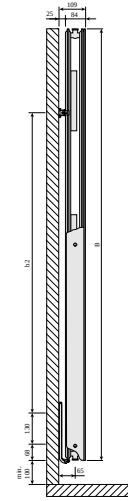

# Ressourcer

DimensionalDrawing - Kos V / Faro V, type 20, sidevisning

DimensionalDrawing - Vertikale tilslutningsmuligheder

DimensionalDrawing - ETIM OM, lodret midtertilslutning

DimensionalDrawing - ETIM MO, lodret midtertilslutning

# Ressourcer

DimensionalDrawing - ETIM 81, lodret tilslutning

DimensionalDrawing - ETIM 18, lodret tilslutning

DimensionalDrawing - Kos V og Faro V, type 22, set oppefra

DimensionalDrawing - Kos V og Faro V, type 22, sidevisning

# Ressourcer

DimensionalDrawing - Kos V og Faro V, type 21, set oppefra

DimensionalDrawing - Kos V og Faro V, type 21, sidevisning

DimensionalDrawing - Kos V og Faro V, type 20, sidevisning

DimensionalDrawing - Kos V og Faro V med MCWW vægbeslag, bagfra

KOS V (mm)				
<b>A</b>	320	470	620	770
<b>a1</b>	60	135	210	285
<b>a2</b>	75	125	200	250

DimensionalDrawing - Kos V, Faro V – tabel B

DimensionalDrawing - Kos V, Faro V – tabel A