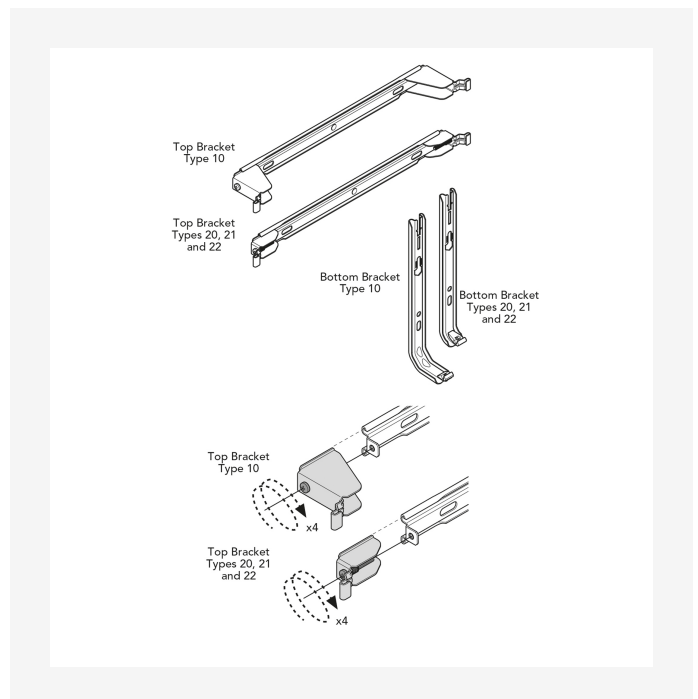

# Ressourcer

DimensionalDrawing - Kos V og Faro V, bagfra

DimensionalDrawing - Kos V og Faro V, type 20, set oppefra

DimensionalDrawing - Faro V, forfra

DimensionalDrawing - Purmo Vertical, Plan & Plan Plus Vertical bestag