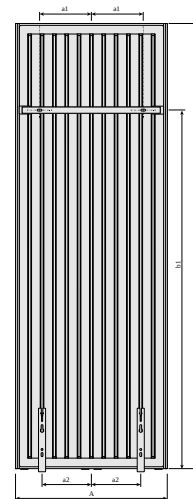

### AMA-tekst

Designerradiator Faro V, designet som en vertikal radiator med en fint vertikalt profileret front og let buede sidepaneler, version som type 21 med to varmepaneller og et lag konvektionslameller eller som type 22 med to varmepaneller og to lag konvektionslameller.

# Ressourcer

DimensionalDrawing - ETIM 81, lodret tilslutning

DimensionalDrawing - ETIM 18, lodret tilslutning

DimensionalDrawing - Kos V og Faro V, type 22, set oppefra

DimensionalDrawing - Kos V og Faro V, type 22, sidevisning

# Ressourcer

DimensionalDrawing - Kos V og Faro V, type 21, set oppefra

DimensionalDrawing - Kos V og Faro V, type 21, sidevisning

DimensionalDrawing - Kos V og Faro V, type 20, sidevisning

DimensionalDrawing - Kos V og Faro V med MCWW vægbeslag, bagfra

KOS V (mm)				
<b>A</b>	320	470	620	770
<b>a1</b>	60	135	210	285
<b>a2</b>	75	125	200	250

DimensionalDrawing - Kos V, Faro V – tabel B

DimensionalDrawing - Kos V, Faro V – tabel A