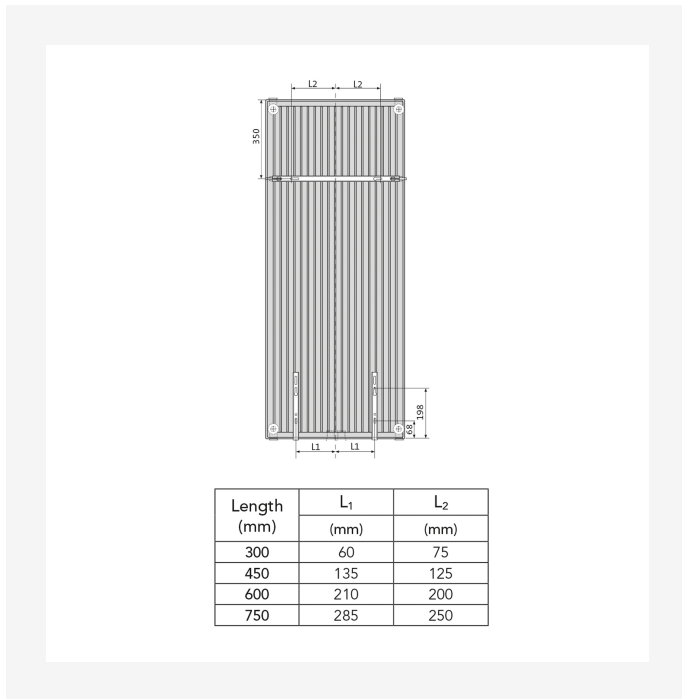

Ressourcer

DimensionalDrawing - Purmo Vertical Plan & Plan Plus Vertical – beslagpositioner og mål

KOS V (mm)				
B	1500	1800	1950	2100
b1	1150	1450	1600	1750
b2	952	1252	1402	1552

KOS V (mm)				
A	320	470	620	770
a1	60	135	210	285
a2	75	125	200	250

DimensionalDrawing - Kos V, Faro V – tabel B

DimensionalDrawing - Kos V, Faro V – tabel A