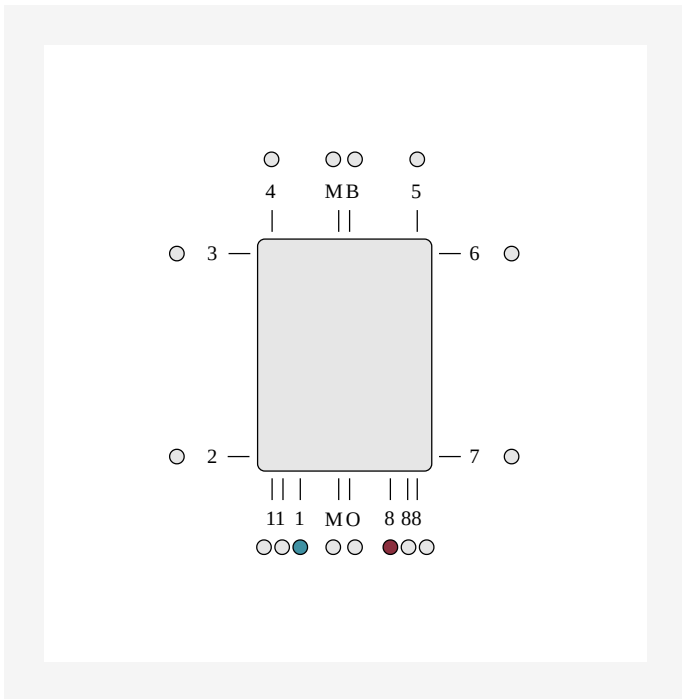

Ressourcer

DimensionalDrawing - ETIM 81, lodret tilslutning