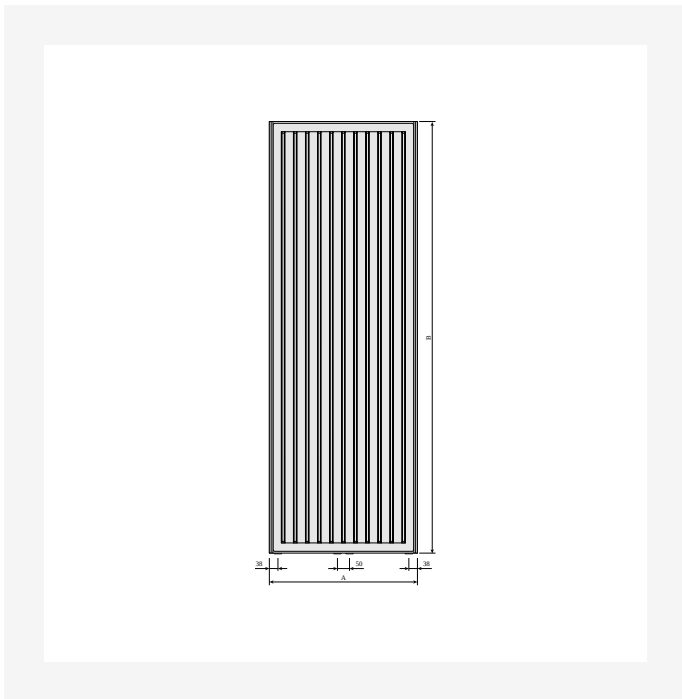

Ressourcer

DimensionalDrawing - Kos V og Faro V, bagfra