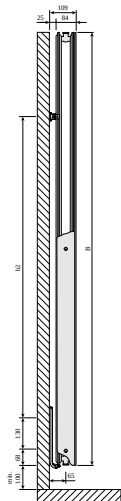

# Ressourcer

DimensionalDrawing - Kos V / Faro V, type 20, sidevisning

DimensionalDrawing - Vertikale tilslutningsmuligheder

DimensionalDrawing - ETIM OM, lodret midtertilslutning

DimensionalDrawing - ETIM MO, lodret midtertilslutning

# Ressourcer

DimensionalDrawing - ETIM 81, lodret tilslutning

DimensionalDrawing - ETIM 18, lodret tilslutning

DimensionalDrawing - Kos V og Faro V, type 22, set oppefra

DimensionalDrawing - Kos V og Faro V, type 22, sidevisning

# Ressourcer

DimensionalDrawing - Kos V og Faro V, type 21, set oppefra

DimensionalDrawing - Kos V og Faro V, type 21, sidevisning

DimensionalDrawing - Kos V og Faro V, type 20, sidevisning

DimensionalDrawing - Kos V og Faro V med MCWW vægbeslag, bagfra

KOS V (mm)				
<b>A</b>	320	470	620	770
<b>a1</b>	60	135	210	285
<b>a2</b>	75	125	200	250

DimensionalDrawing - Kos V, Faro V – tabel B

DimensionalDrawing - Kos V, Faro V – tabel A