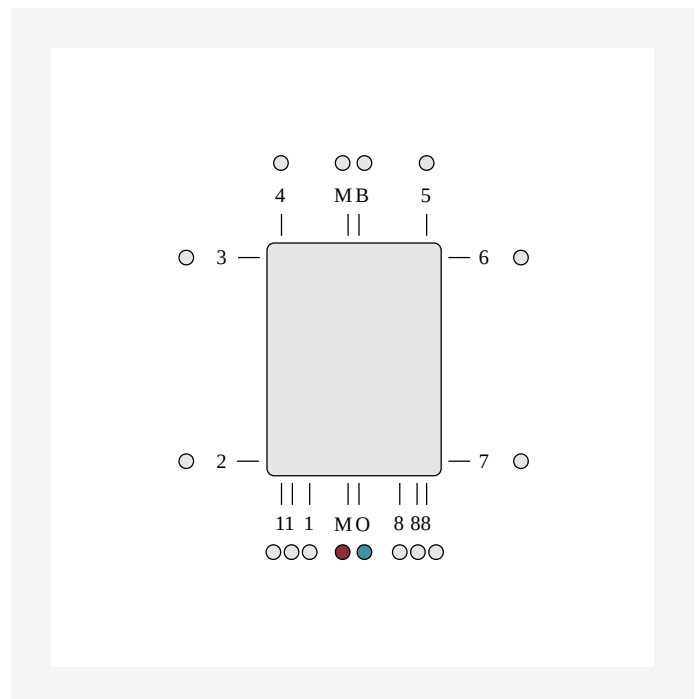

# Ressourcer

DimensionalDrawing - Kos V / Faro V, type 20, sidevisning

DimensionalDrawing - Vertikale tilslutningsmuligheder

DimensionalDrawing - ETIM OM, lodret midtertilslutning

DimensionalDrawing - ETIM MO, lodret midtertilslutning