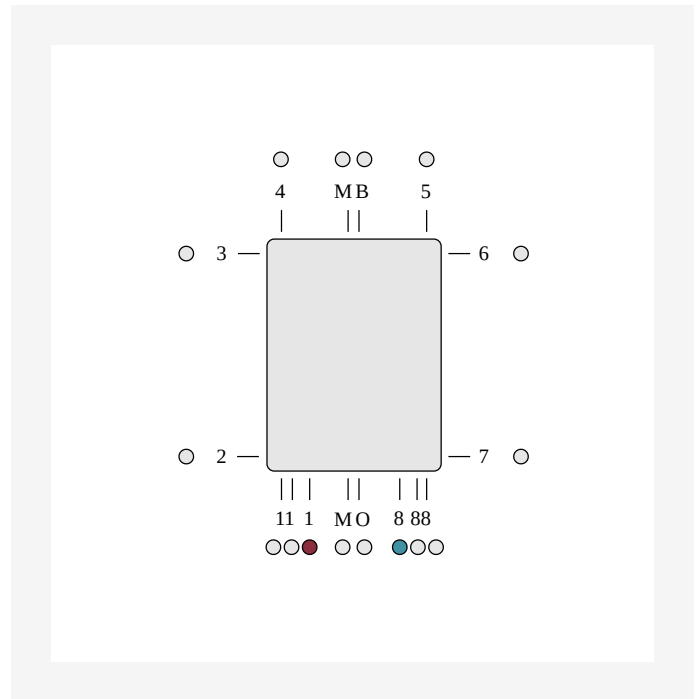

DimensionalDrawing - ETIM 18, lodret tilslutning

Ressourcer