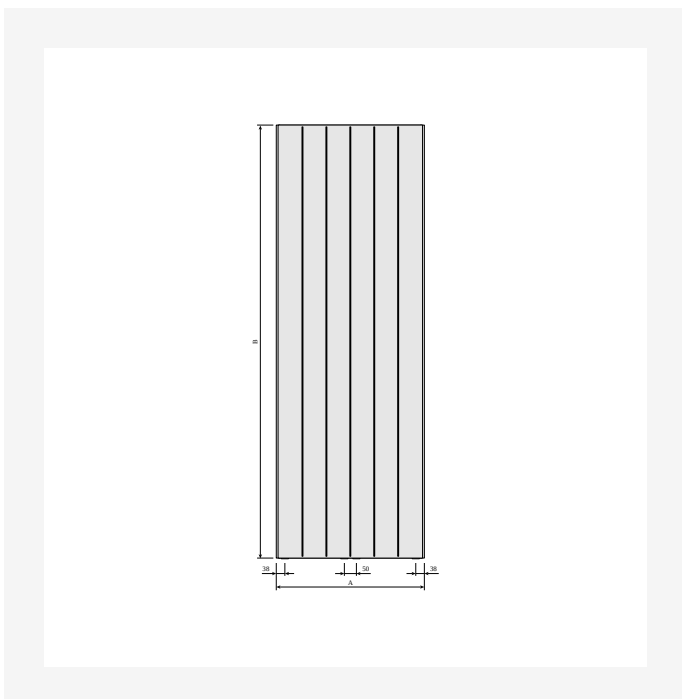

DimensionalDrawing - Faro V, forfra