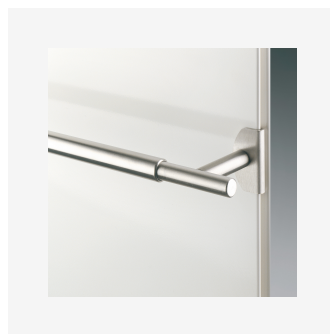

Håndklædestang Kos V/Faro V